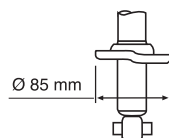

MODEL FAHRZEUG MODELE	YEAR JAHR ANNEE	FRONT	REAR	FRONT	REAR	FRONT	REAR	FRONT	REAR
								PROTECTION KIT MOUNTING KIT	

Toyota (J)

Avensis

1.6, 1.8, 2.0 (AT220, AT221, ST220) 2.0 Diesel Turbo (CT220)	10.97- 7.99	734045 L 734044 R	734047 L 734046 R			334204 L 334203 R	334330 L 334329 R	913267	915004▼ 910084 SM5087
1.6, 1.8, 2.0 (AT220, AT221, ST220) 2.0 Diesel Turbo (CT220)	7.99- 7.00	734045 L 734044 R	734047 L 734046 R			334204 L 334203 R	334330 L 334329 R	913267	915004▼ 910084 SM5087
1.6 VVTi (ZZT220) 1.8 VVTi (ZZT221) 2.0 VVTi (AZT220)	7.00-12.02	734045 L 734044 R	734047 L 734046 R			334204 L 334203 R	334330 L 334329 R	913267	915004▼ 910084
2.0 D-4D (CDT220)	7.00-12.02	734045 L 734044 R	734047 L 734046 R			334204 L 334203 R	334330 L 334329 R	913267	915004▼ 910084

Camry

2.0 i (ACV31) 2.4 i (ACV30) 3.0 i (MCV30)	8.01- 1.06			324047 L 324046 R	324049 L 324048 R	334339 L 334338 R	334341 L 334340 R	SM5423	SM5175

Celica

<u>(2WD)</u> 1.8 (AT 200) 2.0 (ST 202) Exc. Super Strut sus.	94- 99	765017	734026 L 734025 R			365092 334379 L 334378 R	334126 L 334125 R	SM5164	SM5087
1.8 (ZZT230)	8.99-10.99	734022 L 734021 R				334278 L 334277 R	341277¹⁾	SM5215	SM5382
1.8 (ZZT230)	10.99- 8.00	734022 L 734021 R	741056²⁾			334278 L 334277 R	341278²⁾	SM5215	SM5382
1.8 (ZZT23#)	8.00	734022 L 734021 R	741056²⁾			334278 L 334277 R	341278²⁾	SM5215	SM5382

1)

2)