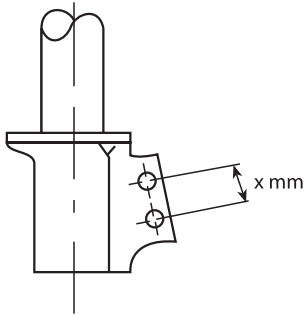

1)

2) SM1504; 1.2L
3) SM1503; 1.4L

X =	KYB	333824	633825	333825	633706	333706	333849
	O.E =	633824		323825			323849
52 mm	7700 808 490	○					
	7700 816 045	○					
	7700 823 130	○					
	7700 828 680	○					
	7700 838 084	○					
54 mm	7700 808 491		○	○			
	7700 808 492		○	○			
	7700 816 046		○	○			
	7700 823 129		○	○			
	7700 823 131		○	○			
	7700 828 681		○	○			
	7700 828 682		○	○			
	7700 838 083		○	○			
	7700 838 086		○	○			
	7700 838 087		○	○			
	7700 828 683			○			
	7700 838 088			○			
	7700 828 684						○
7700 838 085						○	
58 mm	7700 423 726				○	○	
	7700 423 727				○	○	
	7700 423 729					○	