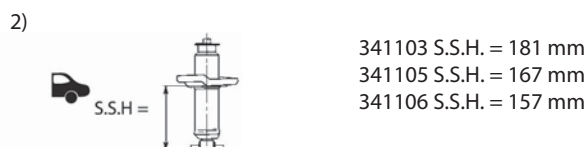

Maestro Van

	(XC) 84- 90		333075						
	(XC) 90- 94		333075			443276▼			

Montego Saloon

1.3 Exc. 1.6, 2.0 (U.K.) Exc. 2.0 MG E.F.I (U.K.) Incl. Exc. 2.0 MG Turbo	84- 95		333075 ¹⁾				341103 ²⁾ ▼ 341106		
1.3 1.6, 2.0 (U.K.) 1.6, 2.0 (Exc. U.K.) 1.6, 2.0 Police (U.K.) 2.0 MG E.F.I (Exc. U.K.) 2.0 LD, HLD Exc. 2.0 MG Turbo	84- 95 84- 95 84- 95 84- 95 84- 95 86- 95		333223 ¹⁾				341103 ²⁾ ▼ 341106		
2.0 MG Turbo Exc.	85- 2.87						341105 ²⁾ ▼		
2.0 MG Turbo 	3.87- 95								
2.0 HL, VP, Auto (Gulf States only)	85- 2.87								