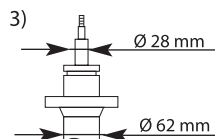

Fiorino, Fiorino Qubo

⊖ ABS ALL	(146)	93-	631601			341324	
⊕ ABS ALL	(146)	93-	631601			341324	
1.4, 1.3 D Multijet		2.08-				349145	
				334968 L 334967 R			
				SM1821 L SM1822 R