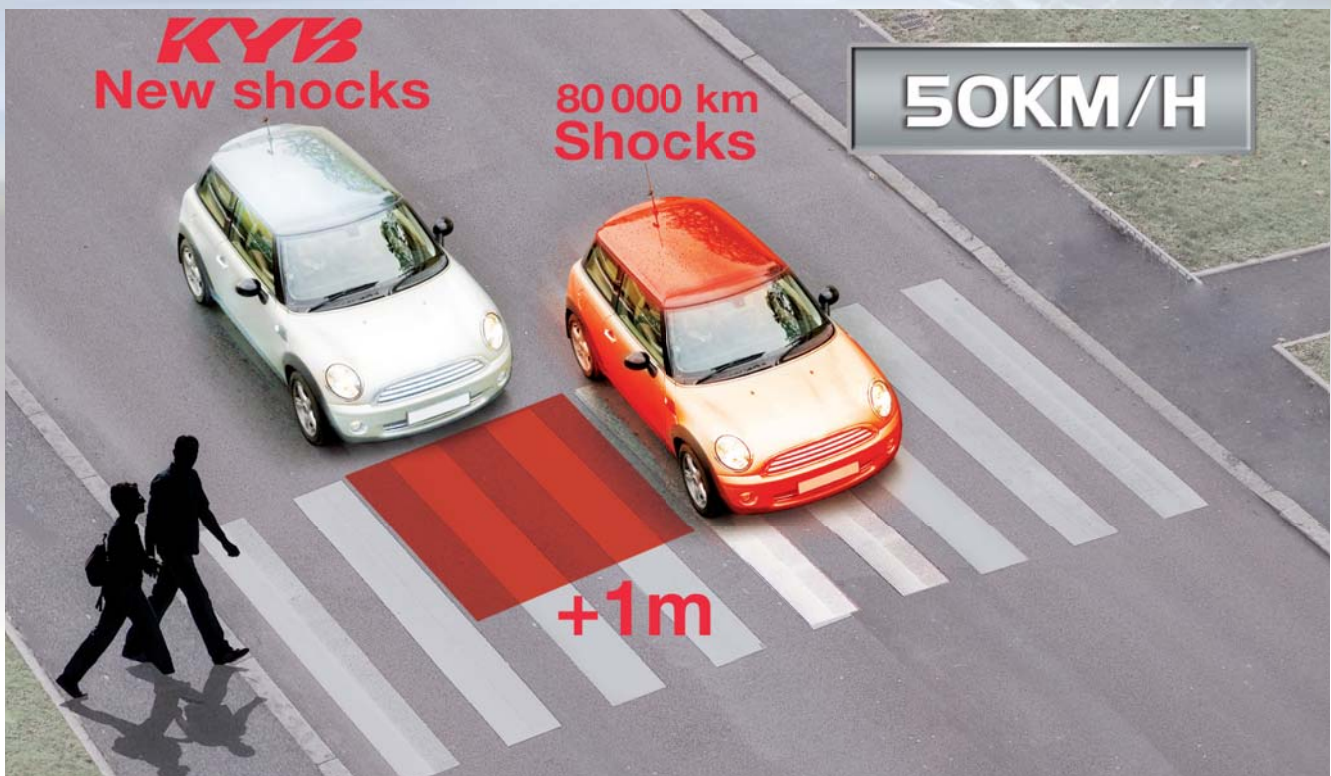

Зачем менять амортизаторы? Dlaczego należy wymieniać amortyzatory? Proč vyměnit tlumiče pérování?

RU Новые амортизаторы KYB:

- Сокращают тормозной путь
- Увеличивают курсовую устойчивость
- Обеспечивают комфорт
- Продлевают срок службы шин
- Уменьшают износ других деталей подвески

PL Nowe amortyzatory KYB:

- Skracają drogę hamowania.
- Zwiększają przyczepność kół z nawierzchnią.
- Wpływają na poprawę komfortu jazdy.
- Zmniejszają zużycie opon.
- Redukują zużycie pozostałych elementów układu zawieszenia.

CZ Nové KYB tlumiče pérování:

- Zkracují brzdnou dráhu
- Zlepšují ovladatelnost vozidla
- Poskytují komfort
- Zvyšují životnost pneumatik
- Zmenšují opotřebení ostatních dílů závěsu kola