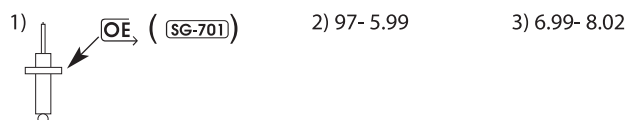

Cordoba Vario

1.4, 1.6 1.9 SDi (47 KW, 50 KW)	(6K) 97- 8.02	633712	333712 324025		443296¹⁾	343297¹⁾	
			915401 SM1704²⁾ SM1713³⁾		915419	SM9700	
1.9 TDi (66 KW, 81 KW)	(6K) 97- 8.02	634810	334810 324025		443296¹⁾	343297¹⁾	
			915407 SM1704²⁾ SM1713³⁾		915419	SM9700