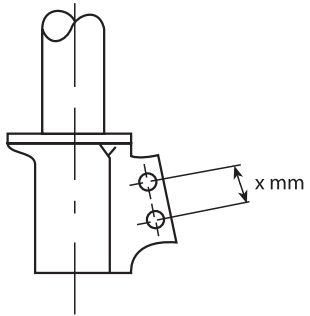

Renault

1)

2) SM1504 : 1.2L
3) SM1503 : 1.4L

X =	KYB O.E =	333824	633825	333825	633706	333706	333849	333707	333708
		633824		323825			323849		
52 mm	7700 808 490	○						○	
	7700 816 045	○						○	
	7700 823 130	○						○	
	7700 828 680	○						○	
	7700 838 084	○						○	
54 mm	7700 808 491		○	○					
	7700 808 492		○	○					
	7700 816 046		○	○					
	7700 823 129		○	○					
	7700 823 131		○	○					
	7700 828 681		○	○					
	7700 828 682		○	○					
	7700 838 083		○	○					
	7700 838 086		○	○					
	7700 838 087		○	○					
	7700 828 683			○					
	7700 838 088			○					
58 mm	7700 828 684						○		
	7700 838 085						○		
	7700 423 726				○	○			○
	7700 423 727				○	○			○
	7700 423 729				○	○			○