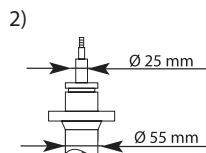

6) → 8D-W-012334

7) → 8D-W-012335