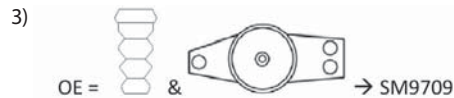

MODEL FAHRZEUG MODELE	YEAR JAHR ANNEE	FRONT	REAR	FRONT	REAR	FRONT	REAR	FRONT	REAR
								PROTECTION KIT MOUNTING KIT	

Volkswagen (D)

Scirocco

1.4 TFSi (118 kw) 2.0 TFSi (147 kw) 2.0 TDi (103 kw) Exc. Sport sus.	9.08- 9.08- 9.08-			325700²⁾	354006	335808²⁾	344459		
1.4 TFSi (118 kw) 2.0 TFSi (147 kw) 2.0 TDi (103 kw) Exc. Sport sus.	9.08- 9.08- 9.08-			324703¹⁾	354006	335834¹⁾	344459		

Touran

(1T) 1.6 i, 1.6 FSI, 2.0 FSI 1.9 TDI, 2.0 TDI Exc. Sport sus.,	2.03-			325700	354006	335808	344459	910004 SM1714	SM9708⁴⁾ SM9709³⁾
(1T) Incl.	5.10-			325700	354006	335808	344459		
(1T) ⊕ Sport sus.	5.10-			325700	335808				

Volkswagen Commercial (D)

Caddy, Caddy Maxi

Caddy Incl.	8.10-			324703¹⁾		334834¹⁾	344458		
Caddy Incl. Sport sus.	8.10-			325700²⁾		335808²⁾	344458		
Caddy Maxi	8.10-			325700²⁾		335808²⁾			
Caddy Caddy Maxi Incl. , Sport sus.	8.10-			325700²⁾		335808²⁾			

Polo Caddy

1.4, 1.6 (9K) 1.9 SD, 1.9 SDI, 1.9 TDI (42kw, 66kw)	96-			324025		333712	553231	SM1704