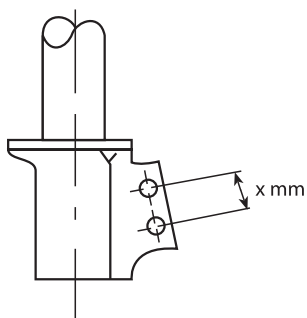

1)

2) SM1504 : 1.2L
3) SM1503 : 1.4L

X =	KYB O.E =	333824	633825	333825	633706	333706	333849	333707	333708
		633824		323825			323849		
52 mm	7700 808 490	○						○	
	7700 816 045	○						○	
	7700 823 130	○						○	
	7700 828 680	○						○	
	7700 838 084	○						○	
54 mm	7700 808 491		○	○					
	7700 808 492		○	○					
	7700 816 046		○	○					
	7700 823 129		○	○					
	7700 823 131		○	○					
	7700 828 681		○	○					
	7700 828 682		○	○					
	7700 838 083		○	○					
	7700 838 086		○	○					
	7700 838 087		○	○					
	7700 828 683			○					
	7700 838 088			○					
58 mm	7700 828 684						○		
	7700 838 085						○		
	7700 423 726				○	○			○
	7700 423 727				○	○			○
	7700 423 729					○			○