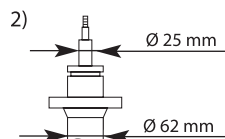

Fiorino, Fiorino Qubo

⊖ ABS ALL	(146)	93-	631601			341324	
⊕ ABS ALL	(146)	93-	631601			341324	
1.4, 1.3 D Multijet		2.08-				349145	
				334968 L 334967 R			
				SM1821 L SM1822 R