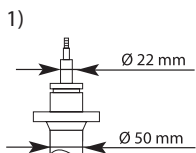

6) → 8D-W-012334

7) → 8D-W-012335