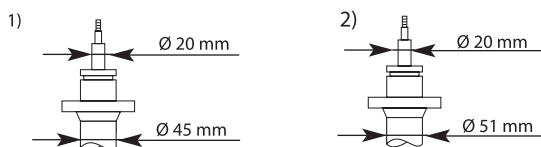

Austin-Rover Group (GB)

Austin, Morris

 Seven 850, Cooper (S) Mini Car 850, 1000, 1275 GT Mini Clubman Mini-Minor Mini-Cooper Hornet	59- 74 76- 76- 59- 76 61- 64 62- 64	743044	743046 L 743045 R			342001 552018	342002 552019		

BMW (D)

3 Series (E30) Exc. M-Technik sus.

316, 316 i, 318 i, 318 iS, 324 d Exc. Sport	(E30) 82-12.90			373019¹⁾	243019	363500¹⁾	343184 553124	915004▼ 910084 SM1000	SM9000
320 i Exc. Sport	(E30) 82- 9.87			373019¹⁾	243019	363500¹⁾	343184 553124	915004▼ 910084 SM1000	SM9000
320 i Exc. Sport	(E30) 10.87-12.90			373019¹⁾	243019	363500¹⁾	343184 553124	915004▼ 910084 SM1000	SM9000
316/316 i Sport 318 i/318 iS Sport 320 i Sport 324 d Sport	(E30) 82-12.90			374008²⁾	243019	364021²⁾	343184 553124	915004▼ 910084 SM1000	SM9000
320 iS, 323 i, 324 td, 325 e, 325 i Incl. Sport Exc. (325iX)	(E30) 82-12.90			374008²⁾	243019	364021²⁾	343184 553124	915004▼ 910084 SM1000	SM9000

3 Series (E30) Exc. M-Technik sus.

318 i, 320 i, 325 i Incl. Sport Exc. (325iX)	(E30) 85- 2.93			374008²⁾	243019	364021²⁾	343184 553124	915004▼ 910084 SM1000	SM9000

3 Series Touring (E30) Exc. M-Technik sus.

316 i, 318 i Exc. Sport	(E30) 3.89- 9.89			373019¹⁾	243019	363500¹⁾	343184 553124	915004▼ 910084 SM1000	SM9000
316 i, 318 i Exc. Sport	(E30) 10.89- 2.94			374008²⁾	243019	364021²⁾	343184 553124	915004▼ 910084 SM1000	SM9000
316 i Sport 318 i Sport	(E30) 3.89- 2.94			374008²⁾	243019	364021²⁾	343184 553124	915004▼ 910084 SM1000	SM9000