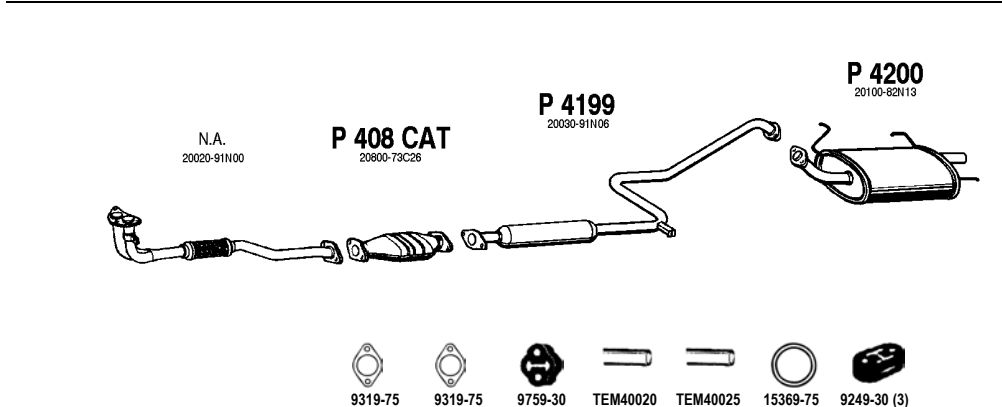

Primera Cat

2.0 i - 16V
07/94 - 05/96

STW, Wagon
Mot. SR20De 1998cc 115hp, 85kW

Type: W10

NI102