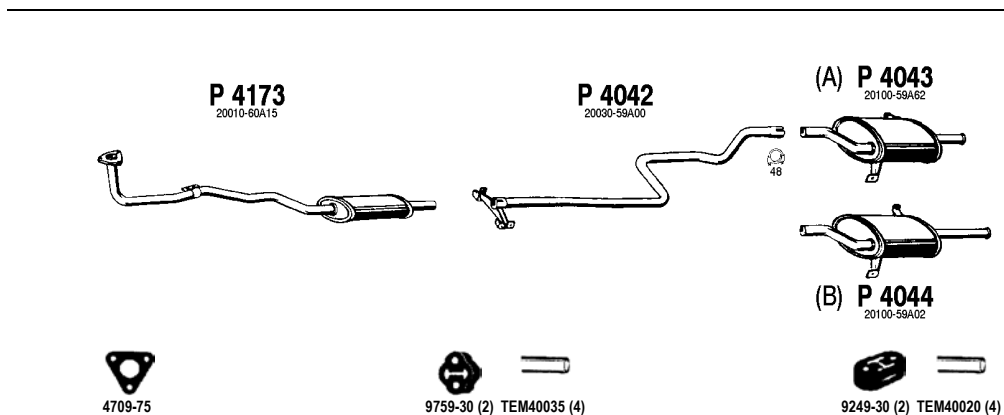

Sunny

1.5
06/86 - 09/90

(A) Hatchback
(B) Sedan 4 dr.
Mot. 1488cc 69hp, 51kW

Type: N13

NI153