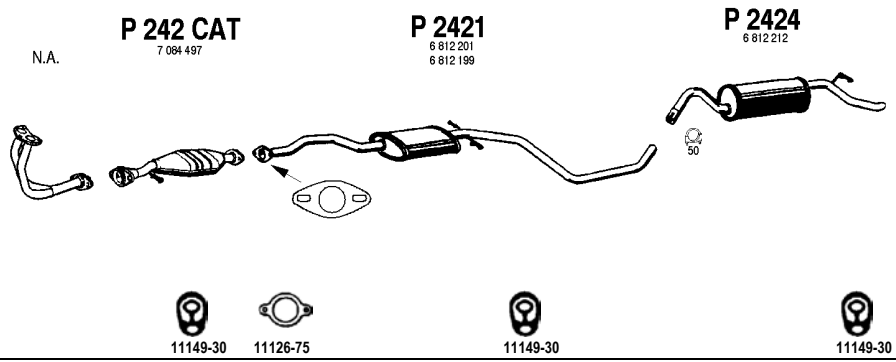

FORD

Escort Cat

1.6
08/90 - 09/94

HB
Cabrio
Mot. HL16H , 1598cc 87hp , 64kW

FO062