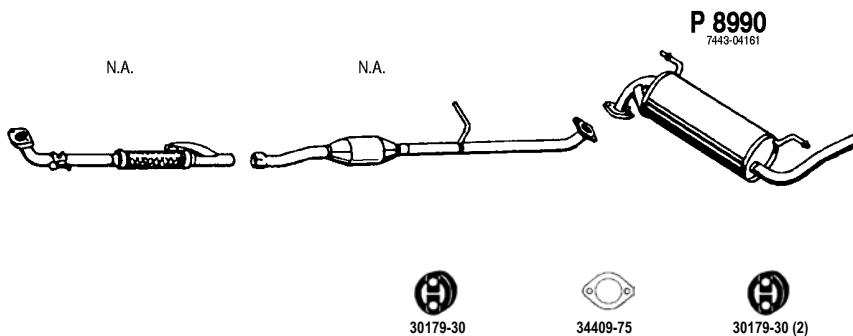

Sedan
STW / Kombi
Mot. 1994 cc, 115 hp, 85 kW

SU204

Justy , Justy Kat

1.0 , 1.2
84 - 10/95

2WD , 4WD
 Mot. EF10 997cc 54/50hp , 40/37kW
 Mot. EF12 1189cc 68/67hp, 50/49kW
 manual, automat ALL MODELLS

SU001