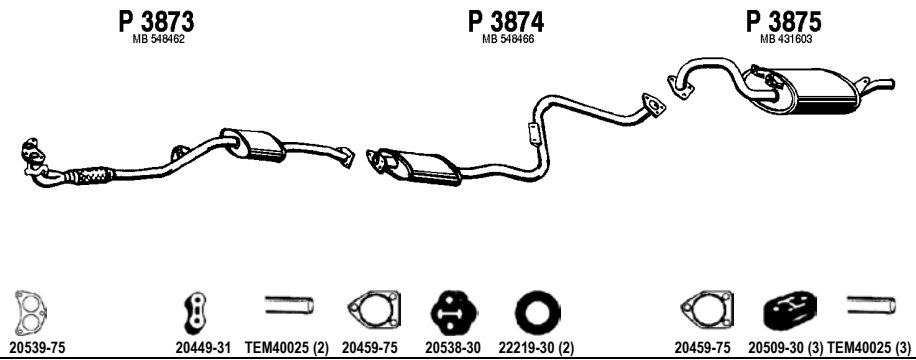

Galant

1.8
02/88 - 92

Mot. 4G37 1755cc 90hp, 66kW

Type: E32A

MI018