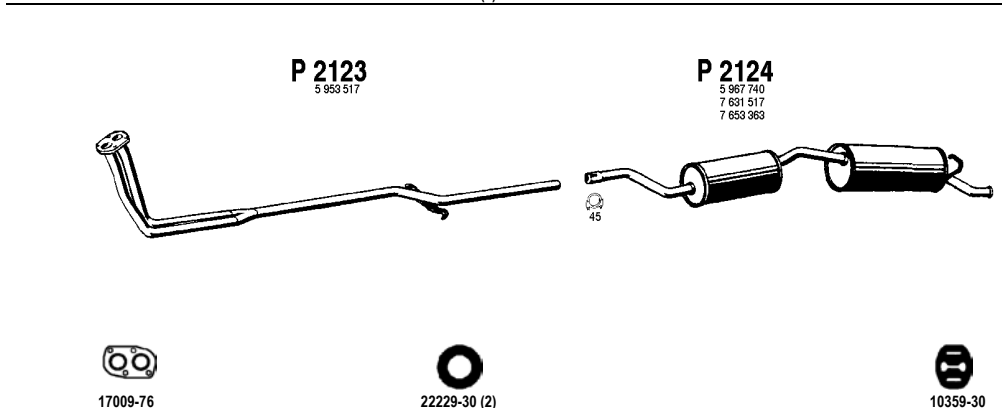

Uno 60
1.1
05/85 - 09/89
Mot. 1116 cc, 58 hp, 43 kW

F1006