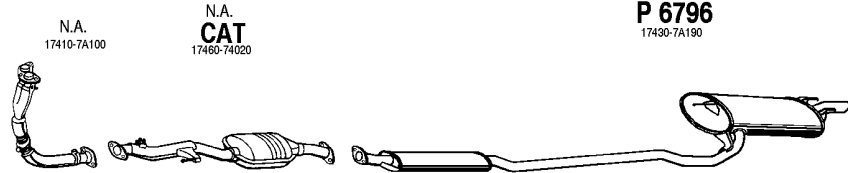

TOYOTA

Carina E Cat

2.0 i - 16V
02/92 - 12/95

Sedan, LB
STW, Kombi
Mot. 3S-FE 1998cc 133hp, 98kW