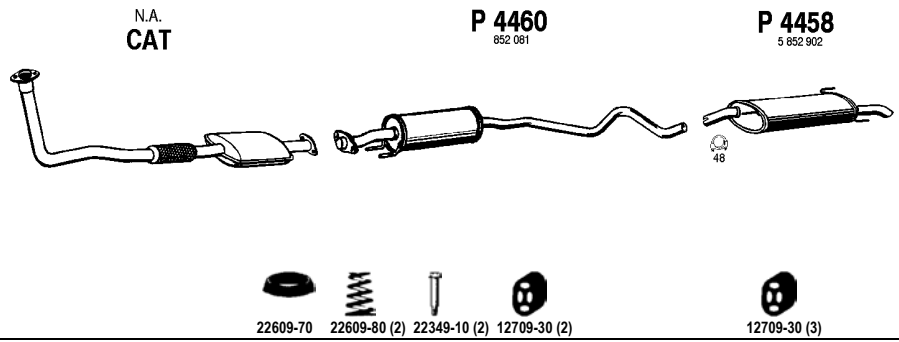

OPEL

Astra F TD Cat

1.7 DTL

96 - 98

STW / Kombi

Mot. X1.7DTL 1699cc 68hp, 50kW

ch.no. T2646602 ->

ch.no. T5000001 ->

ch.no. T6000001 ->

ch.no. T8000001 ->

ch.no. TP000001 ->

OP115