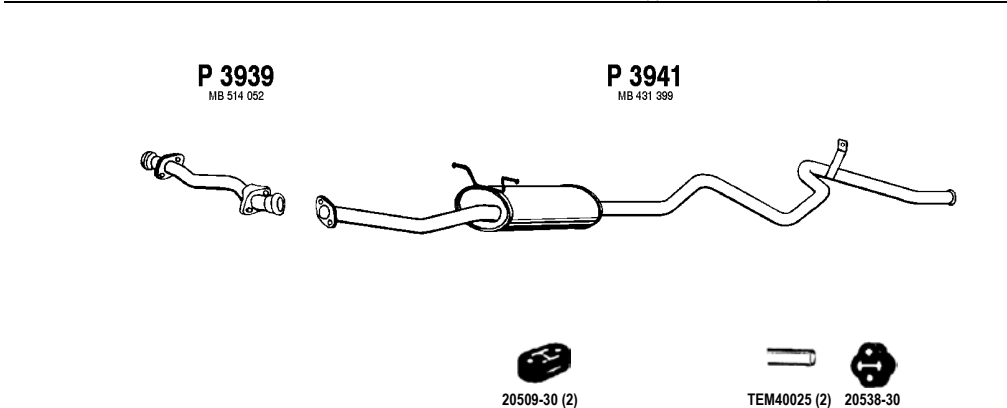

MI204

L300 D
 2.5 D
11/86 - 08/96
LWB 2440 mm
 Mot. 4G56 2477cc 70hp , 51kW

Type: P15V

MI206

L300 D
 2.5 D
11/86 - 08/96
SWB 2240 mm
 Mot. 4G56 2477cc 70hp , 51kW

Type: P05V

MI205

Lancer
 1.2
04/84 - 05/86
Sedan
 Mot. 1198cc 55hp , 40kW