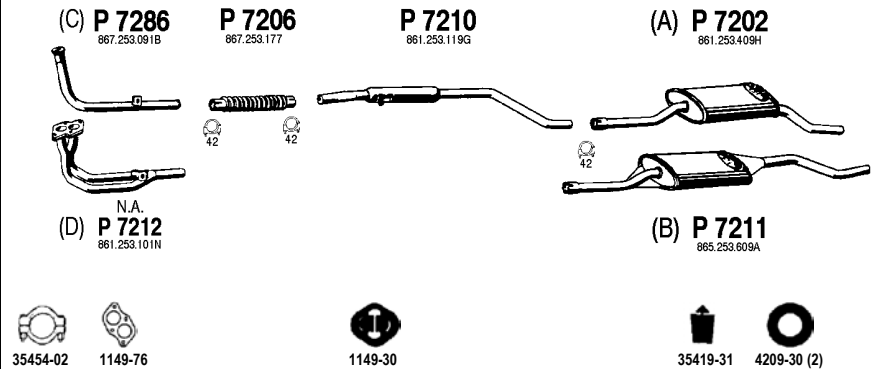

Polo

1.1, 1.3
12/76 - 07/79

(A) Polo
(B) Derby
(C) Mot. HB 1093cc 50hp, 36kW
(D) Mot. HC 1093cc 50hp, 37kW
(D) Mot. HH 1272cc 60hp, 44kW
ch.no. 867 2372 517 - 869 2683 158

VW004