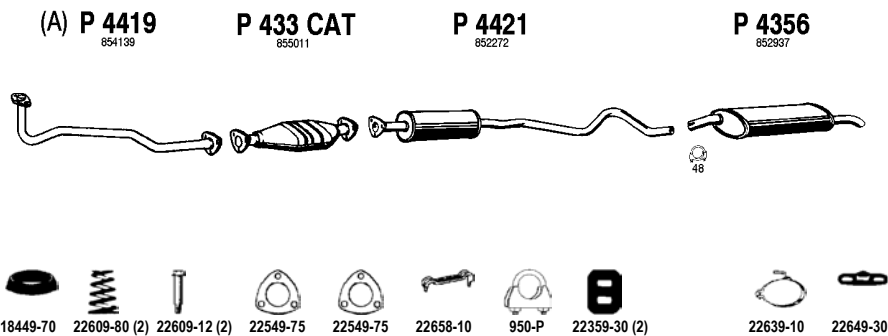

Kadett E Cat
1.3 i
09/85 - 91
STW / Kombi
Mot. C1.3N 1297cc 60hp , 44kW
(A) No autom.

OP164