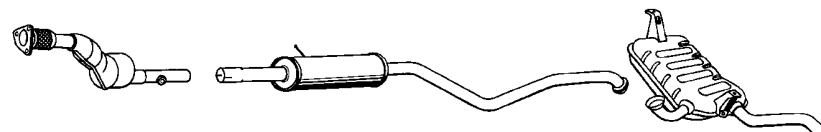

Laguna II Cat

1.8 i - 16V
02/01 -

HB
STW / Kombi
Mot. F4P 1783cc, 118hp, 87kW

RE413

N.A.
CAT
82 00 071 846

P 5035
82 00 085 777

P 5036
82 00 017 589