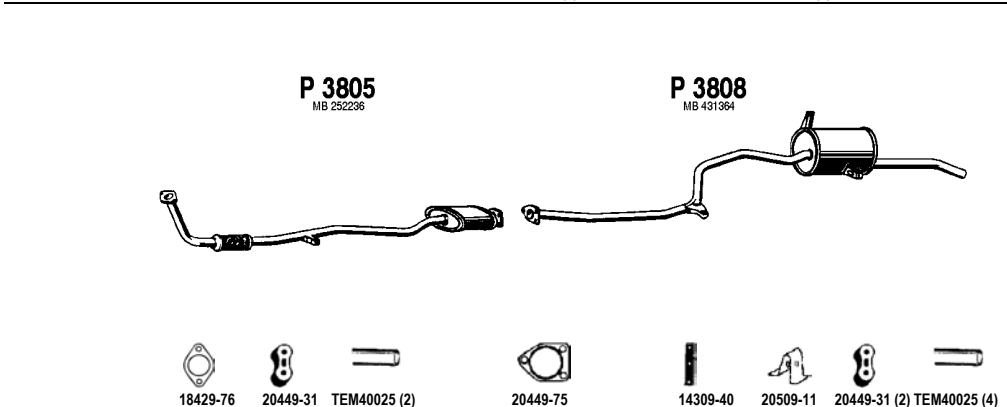

MI204

L300 D
 2.5 D
11/86 - 08/96
LWB 2440 mm
 Mot. 4G56 2477cc 70hp , 51kW

Type: P15V

MI206

L300 D
 2.5 D
11/86 - 08/96
SWB 2240 mm
 Mot. 4G56 2477cc 70hp , 51kW

Type: P05V

MI205

Lancer
 1.2
04/84 - 05/86
Sedan
 Mot. 1198cc 55hp , 40kW