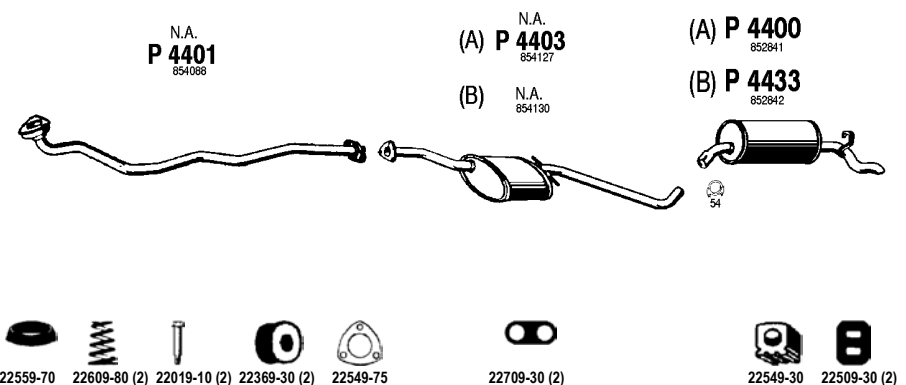

Omega A Diesel

2.3 D
09/86 - 94

- (A) Sedan
  - (B) STW / Kombi
2. Mot. 2.3YD 2260cc 73hp, 54kW
3. No Turbo Diesel

OP049