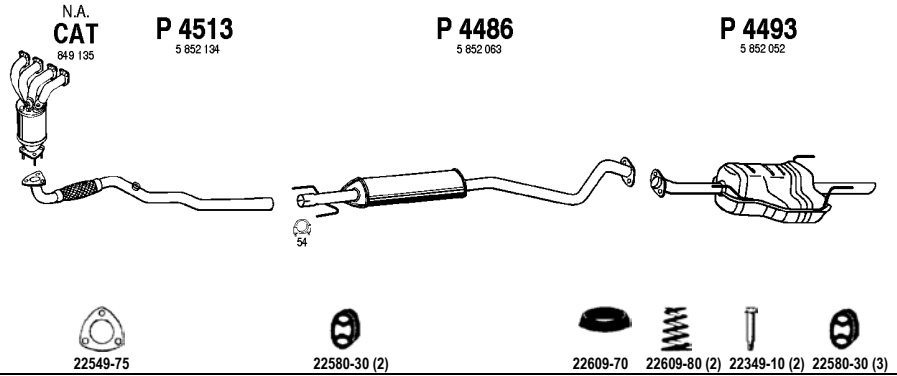

OP407

Astra G Cat

1.6 i - 8V

09/00 -

STW / Kombi

Mot. Z16SE 1598cc, 84hp, 62kW

OP408

Astra G Cat