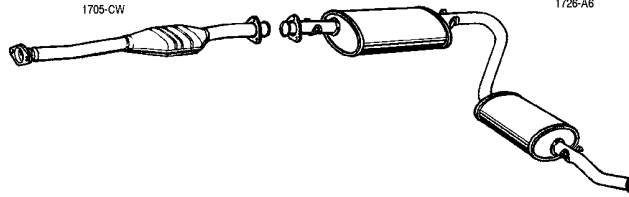

CITROEN

Jumper Cat

2.0 i

94 -

Mot. XU10J2 1998cc, 110 hp, 81 kW

CI214

N.A.
0341-81

N.A.
CAT
1705-CW

P 1764
1726-A6