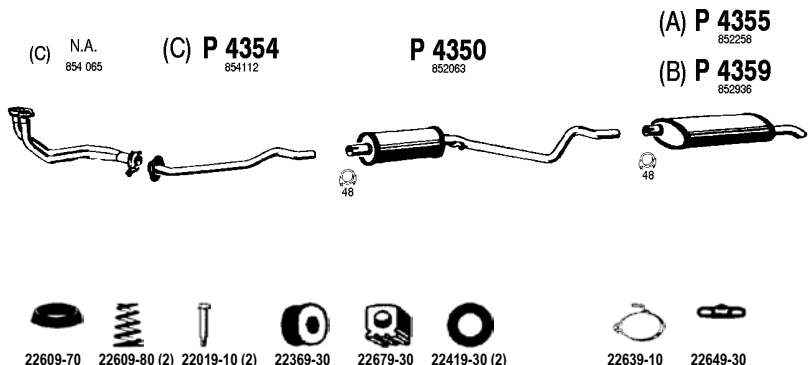

Kadett E
1.4
09/85 - 91
(A) HB
(B) Sedan
Mot. 1389cc 75hp , 55kW
(C) No autom.
ch.no. G2502697 ->
ch.no. GE159928 ->
ch.no. G5006560 ->

OP016.1