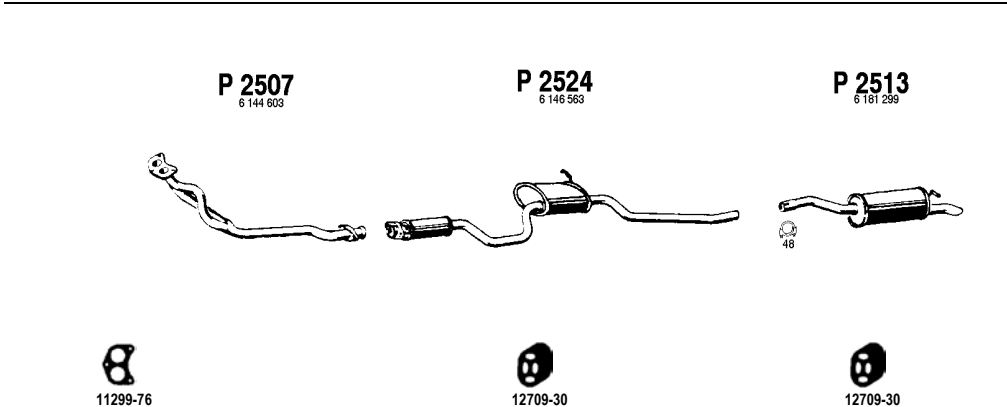

Sierra
1.8
10/84 - 08/85
Mot. 1796cc 90hp , 66kW

FO028