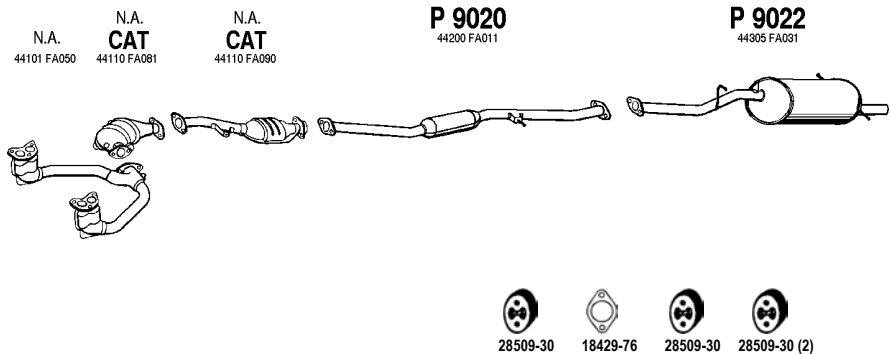

SU201

Impreza Cat 4 WD

1.8 i
01/93 - 00

Sedan
STW / Kombi
Mot. 1820 cc, 103 hp, 76 kW