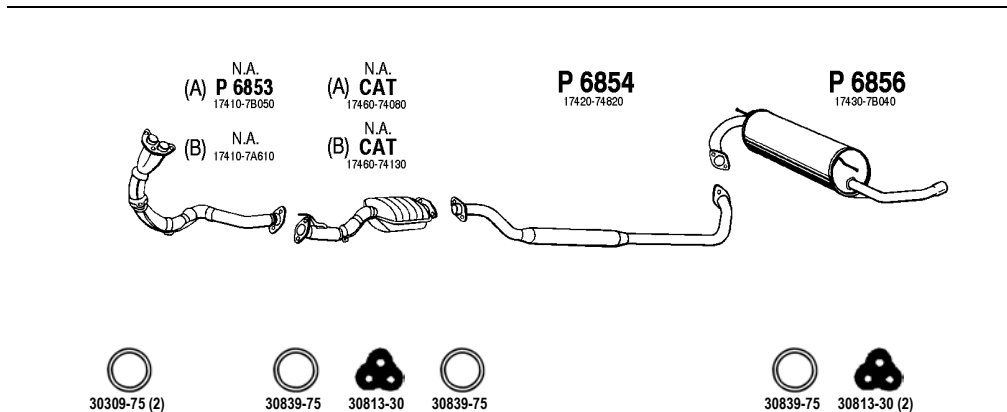

RAV4 Cat
2.0 i - 16V 4x4
04/94 - 08/00

3 dr. / SWB
(A) 04/94 - 08/96
(B) 09/96 - 08/00
Mot. 3SFE 1998cc, 128hp, 94kW

Type: **SXA10**

TO309