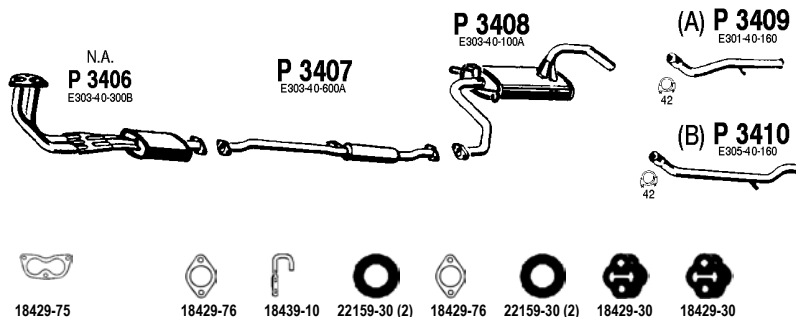

323

1.5
06/80 - 82

(A) Hatchback
(B) Sedan 4 dr.
Mot. 1498cc 75hp, 55kW

Type: DB10

MA002.2