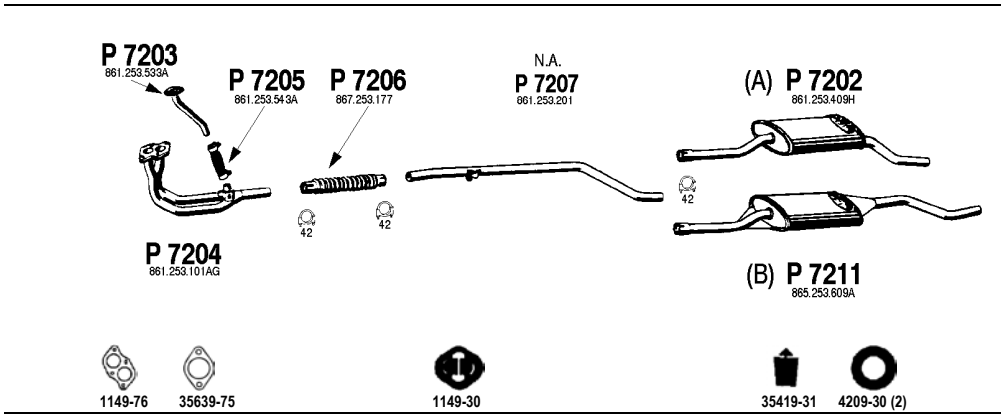

Polo

0.9

08/79 - 09/81

(A) Polo

(B) Derby

Mot. HA 895cc 40hp, 29kW
ch.no. 86A 000 0001 - 86B 000 000

VW002