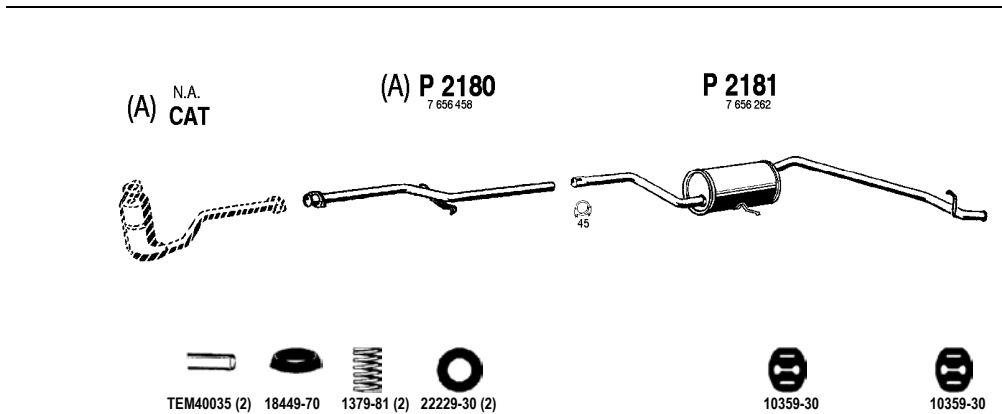

Uno 45 i.e Cat
1.0
06/89 - 94
Mot. 999 cc, 45 hp, 33 kW
(A) 6/89 - 12/92

F1101