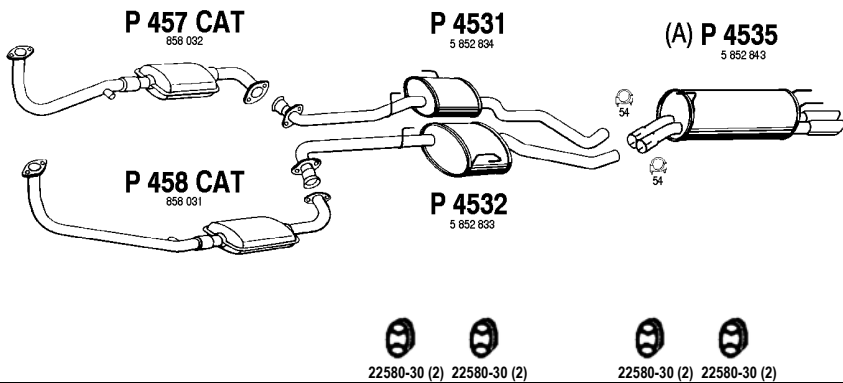

Omega B Cat

3.0 i - V6

04/94 - 02/01

STW / Kombi

Mot. X3.0XE 2962cc, 211hp, 155kW

(A) ch.no. -> X1999 999 (->12/99)

OP434