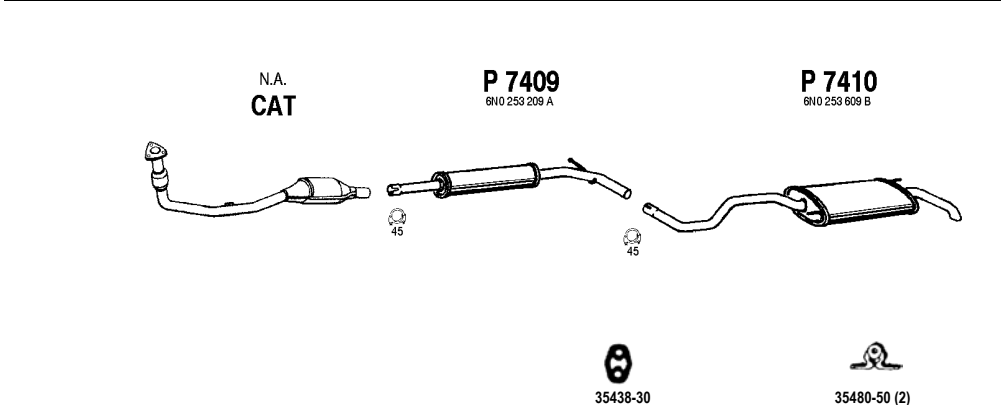

Polo Cat

1.0 i

10/94 - 12/99

Hatchback

Mot. AER 999cc 50hp, 37kW
Mot. ALL 999cc 50hp, 37kW

VW103