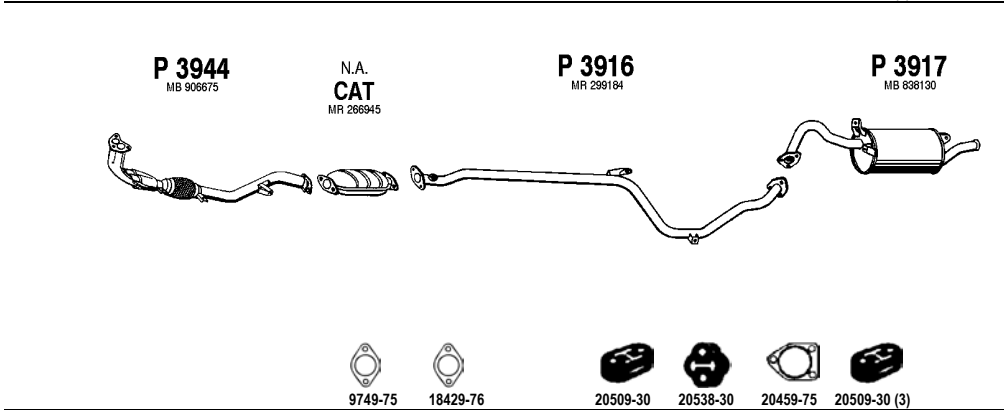

Lancer Cat

1.6 i
06/96 -

STW
Mot. 4G92 16V 1597cc 113hp , 83kW

Type: CB4W

MI105