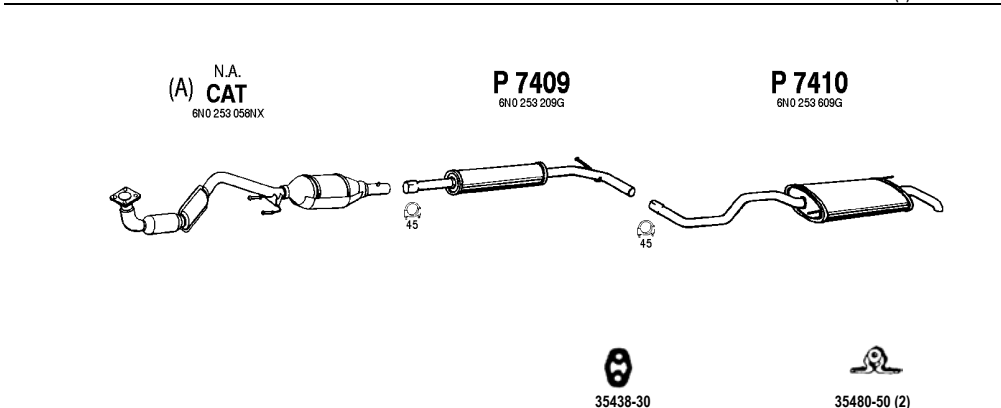

Polo Cat

1.0 i

10/99 - 10/01

Hatchback

Mot. AUC, ALD 999cc, 50hp, 37kW
(A) Mot. ALD

VW423