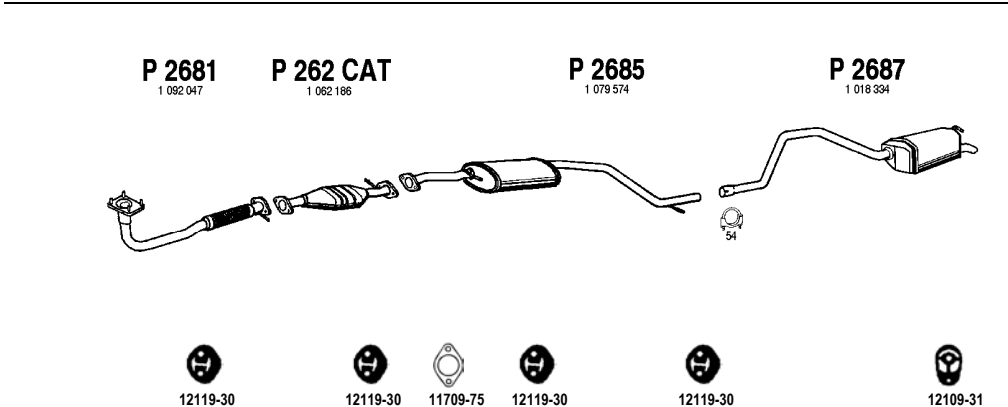

FO214

Mondeo Cat
 2.0 i - 16V
05/98 -
Sedan
HB
 Mot. 1988cc, 128hp, 94kW

FO324

Mondeo Cat
 2.0 i - 16V
05/98 -
STW
 Mot. 1988cc, 128hp, 94kW

FO325

FORD

Mondeo Cat

2.0 i - 16V