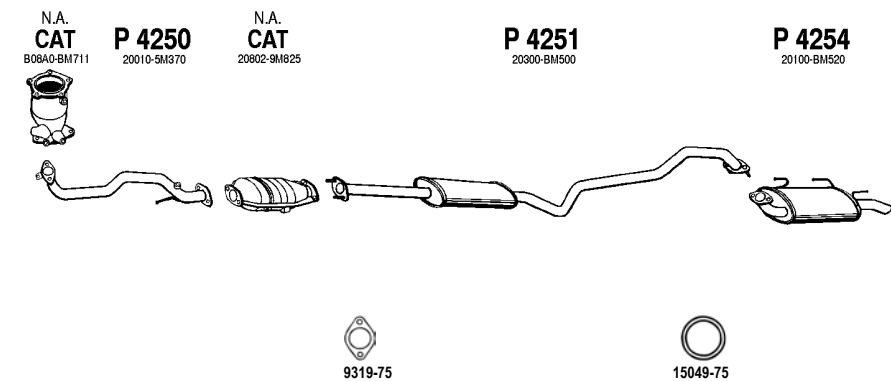

Almera Cat

1.5 i - 16V
02/01 - 08/02

Sedan 4 dr.

Mot. QG15D 1497cc 98hp, 72kW

Type: N16

NI403

Almera Cat

1.6 i
07/95 - 02/00