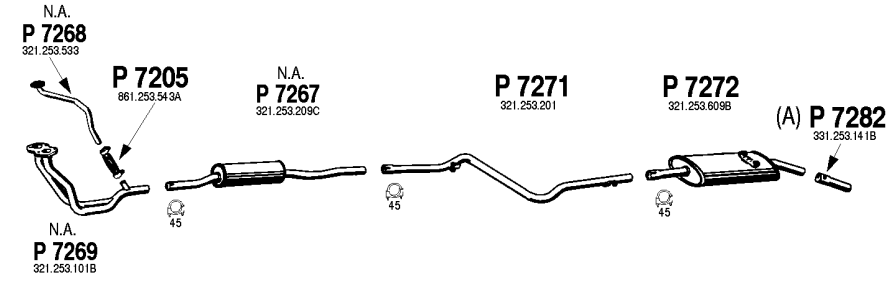

VOLKSWAGEN

Passat

1.3
10/80 - 08/83

Sedan, Variant

Mot. FY 1297cc 55hp, 40kW
Mot. FZ 1297cc 60hp, 44kW
ch.no. 32B 000 001 ->
(A) Variant