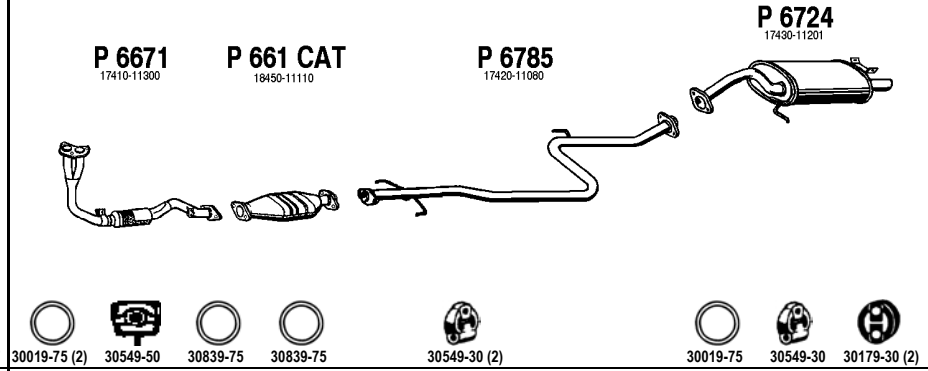

TOYOTA

Corolla Cat

1.3 - 12V

05/87 - 08/89

FX, Hatchback

Mot. 2E 1295cc 72hp, 53kW

Kat type: US 83 - 3 way

(No injection Mot.)

Type: EE90

TO068