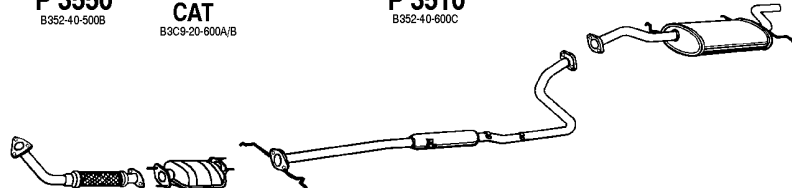

1.3 i - 16V, 1.3 i - 8V
12/90 - 12/95

Mot. 1324cc 54hp , 40kW
Mot. 1324cc 73hp , 54kW

P 3550
B352-40-500B

N.A.
CAT
B3C9-20-600A/B

P 3510
B352-40-600C

P 3511
B321-40-100E

18429-76

18429-30 (2)