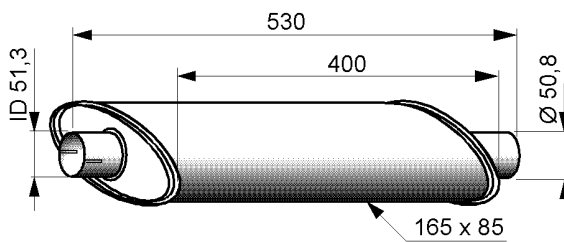

P 8404

Universal Muffler Ø 50,8 / 2"

Yleisvaimennin Ø 50,8 / 2" putkelle
Ei "vapaavirtaus" mallinen

YL003