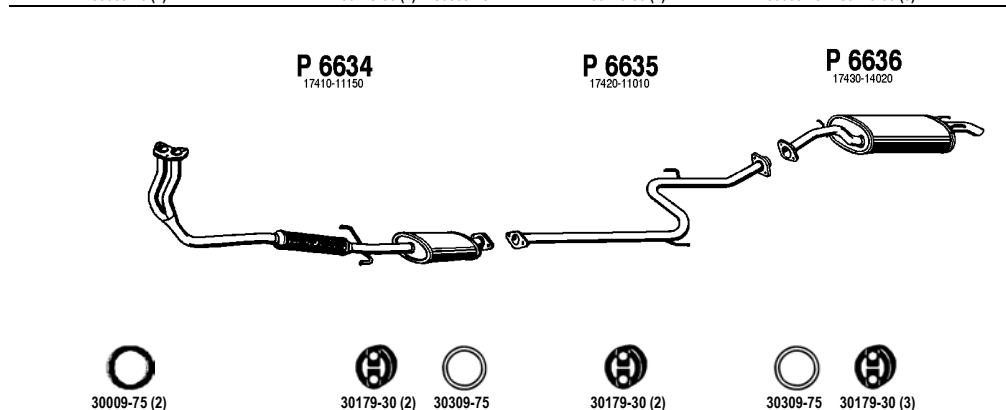

Corolla
1.3 - 12V
10/84 - 05/87

Sedan, LB
Mot. 2EL 1295cc 75hp, 55kW

Type: EE80

TO011