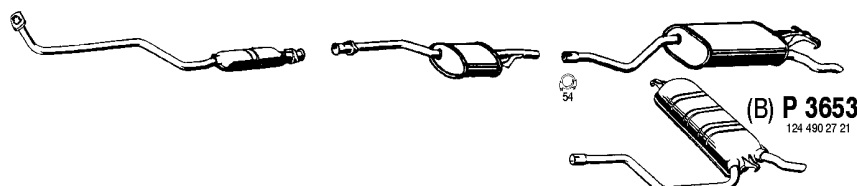

250 D,TD

2.5 D
85 - 07/93

Sedan
(B) TD (Wagon)
No turbo diesel
2497cc 90hp, 66kW

Type: W124

ME013

P 3634
124 490 20 19

P 3625
124 490 02 21

P 3626
124 490 01 15