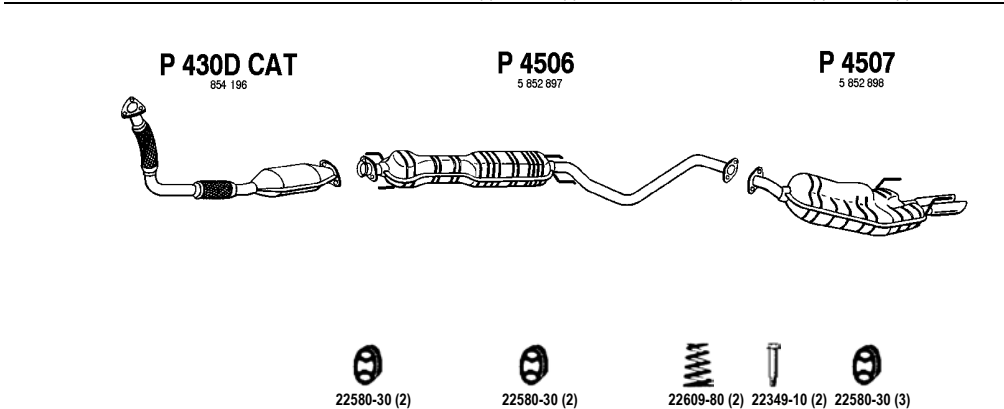

Vectra B Cat

2.0 Di - 16v Turbo Diesel
11/96 -

Sedan
HB
STW / Kombi
Mot. X20DTL 1994cc, 82hp, 60kW

OP321