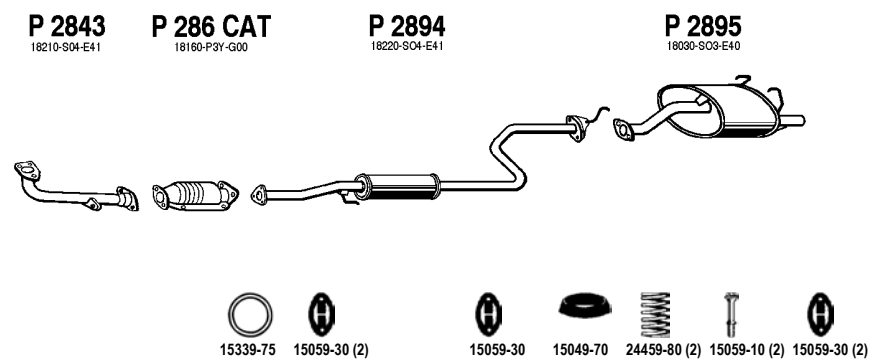

(A) Hatchback 3dr.
(B) Sedan 4dr.

Mot. SOHC 16V 1396cc 90hp, 66kW

HO006

Civic Cat

1.4 i - 16V
95 - 01

Hatchback 3dr.

Mot. D14A3 1396cc, 75hp, 55kW
Mot. D14A4 1396cc, 90hp, 66kW

HO200