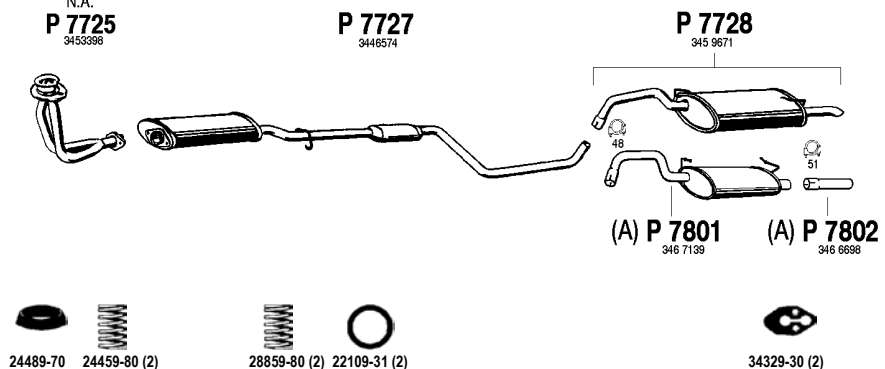

Hatchback

Mot. B18K 1721cc 90hp, 66kW
carb. Motor
(A) Altern. P 7728

VO008