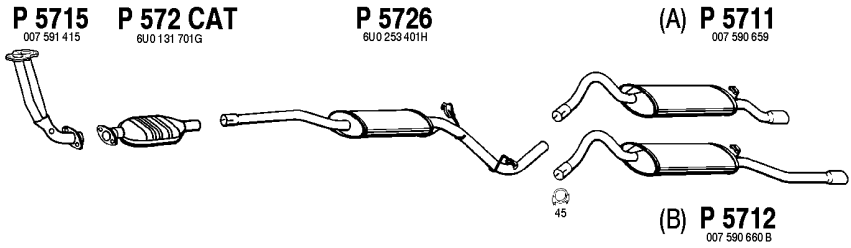

SKODA

Felicia Cat

1.3 i
11/98 -

(A) HB
(B) STW / Kombi
Mot. 1289cc, 68hp, 50kW