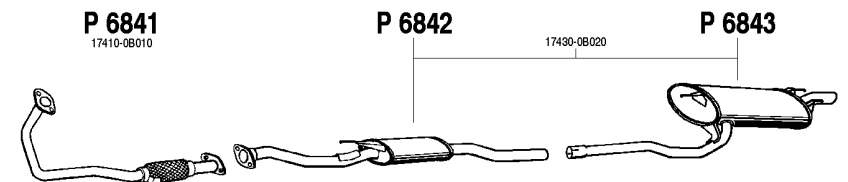

Sedan, LB
STW, Kombi
Mot. 2C 1975cc 72hp, 53kW

Type: CT190

TO110

Carina E TD

2.0 TD
01/96 - 11/97

Sedan, LB
STW, Kombi
Mot. 2C-T 1975 cc, 84 hp, 61 kW

Type: CT190

TO210