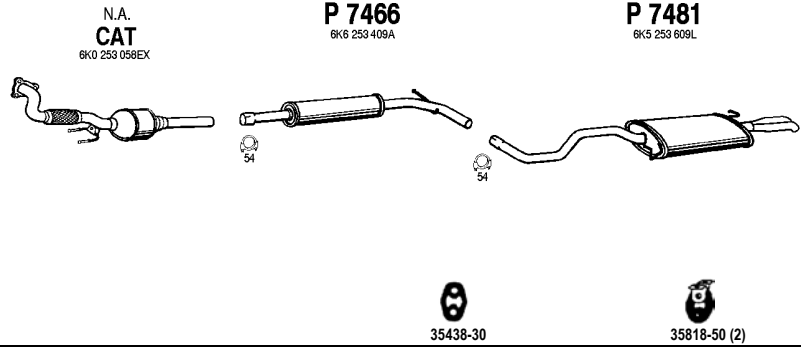

VOLKSWAGEN

Polo TDi Cat

1.9 TDi
04/97 - 09/01

Classic
Variant, STW

Mot. AHU 1896cc, 90hp, 66kW
ch.no. 6K-V-050 351 ->
Mot. ALH 1896cc, 90hp, 66kW
Mot. AGR 1896cc, 90hp, 66kW

VW210