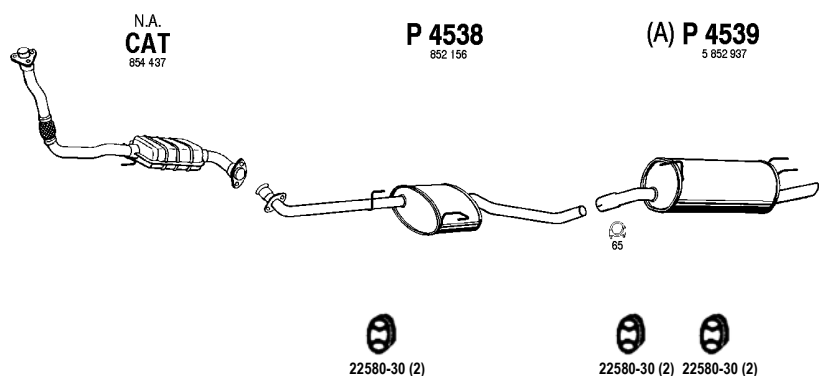

Omega B TD Cat

2.0 DTi

09/97 - 09/00

STW / Kombi

Mot. X2.0DTH 1994cc, 100hp, 74kW

(A) ch.no. -> X1999 999 (->12/99)

OP436