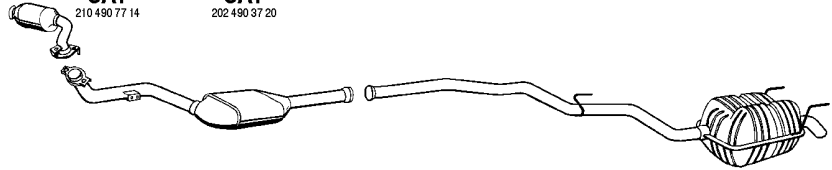

C 200 CDi Cat

2.2 CDi
09/97 -

Sedan

STW

Mot. 2151cc, 102hp, 75kW

Type: W202134, W202194

ME414

N.A.
CAT
210 490 77 14

N.A.
CAT
202 490 37 20

P 3681
202 490 32 21