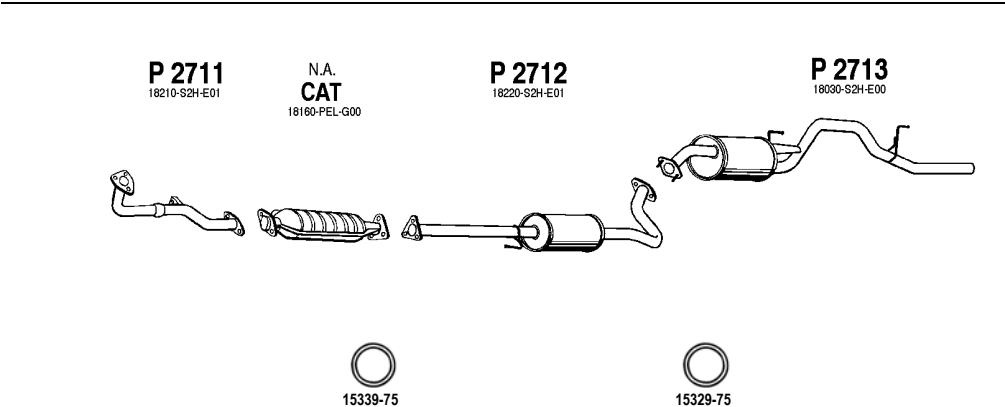

Type: MC1

HO406

Civic CRX Cat
1.6 i - 16V
01/92 -
CRX Coupe
Mot. D16Z6 1590cc, 125hp, 92kW

Type: EH6

HO412

CR-V Cat
2.0 i - 16V
97 - 01
Mot. 1973cc, 147hp, 108kW
4 WD
Mot. 1973cc, 128hp, 94kW

HO207

HR-V Cat
1.6 i - 16V
09/98 - 01
2WD , 4WD
Mot. D16W1 1590cc, 105hp, 77kW
Mot. D16W 1590cc, 125hp, 92kW