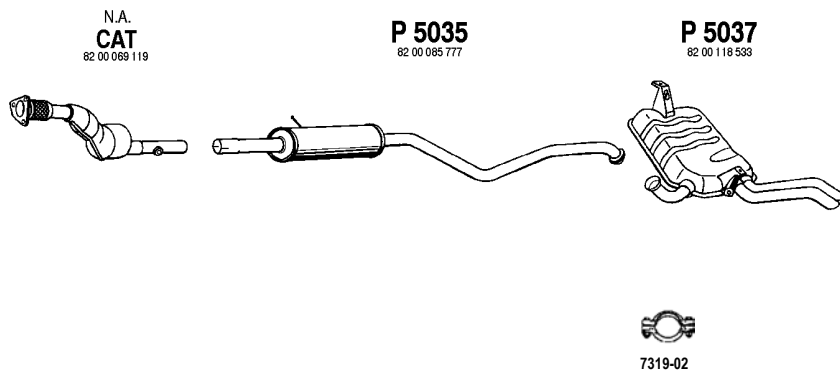

Laguna II Cat

2.0 i - 16V

02/01 -

HB

STW / Kombi

Mot. F4R 1998cc, 135hp, 99kW

RE414