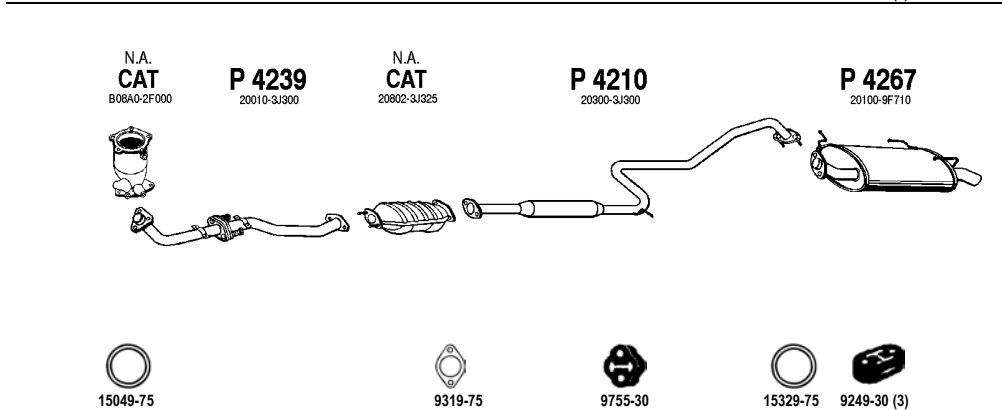

Primera Cat
1.6 i - 16V
06/99 - 01/02
STW, Wagon
Mot. GA16DE 1597cc 99hp, 73kW

Type: WP11E NI416