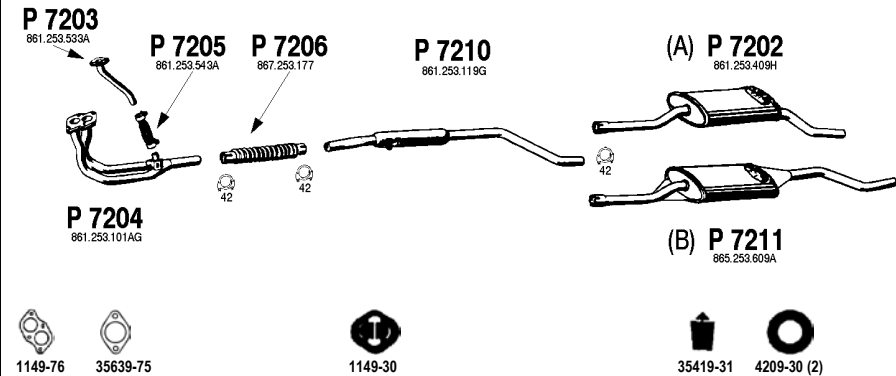

VW005

Polo

1.1
10/81 - 08/83

(A) Polo HB, Polo Coupe
(B) Polo Classic, Derby
Mot. HB 1093cc 50hp, 36kW
(A) ch.no. 86C 000 001 - 86D 200 000
(B) ch.no. 87C 000 001 - 87D 200 000

VW006

Polo

1.1
08/83 - 07/84

(A) Polo HB, Polo Coupe
(B) Polo Classic, Derby
Mot. HB 1093cc 50hp, 37kW
(A) ch.no. 86E 000 001 - 86E 200 000
(B) ch.no. 87E 000 001 - 87E 200 000