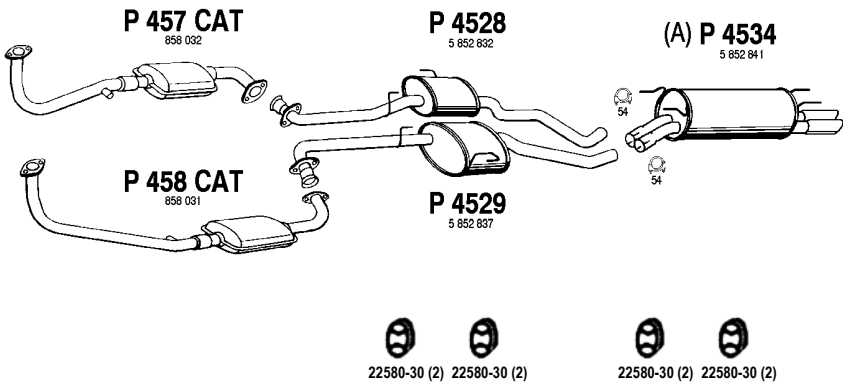

Omega B Cat

3.0 i - V6

04/94 - 02/01

Sedan

Mot. X3.0XE 2962cc, 211hp, 155kW

(A) ch.no. -> X1999 999 (->12/99)

OP433