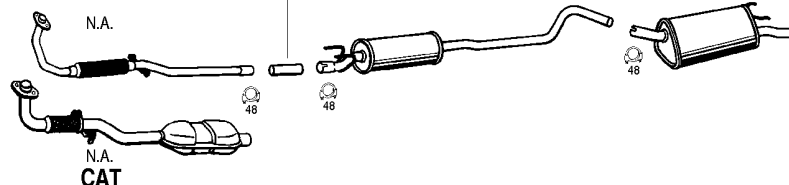

Corsa B D,TD

1.5 D , 1.5 D Cat , 1.5 TD Cat
03/93 - 12/00

HB

Mot. 1.5D 1488cc 50hp, 37kW

Mot. 1.5TD 1488cc 67hp, 49kW

P 4447
856 179

P 4448
565 2815

P 4449
852 968