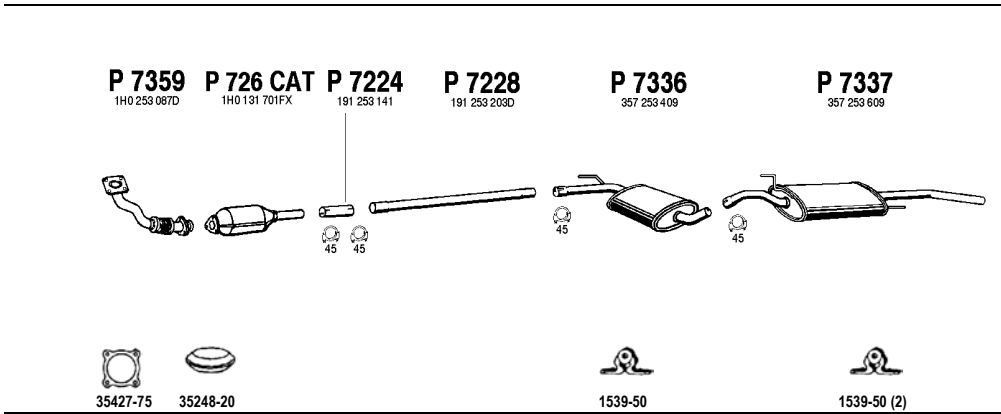

Passat Cat
1.8 i - (75hp)
08/91 - 09/93

Sedan, Variant
Mot. AAM 1781cc, 75hp, 55kW
ch.no. 31-N-000 001 ->
ch.no. -> 31-P-260 000

VW260