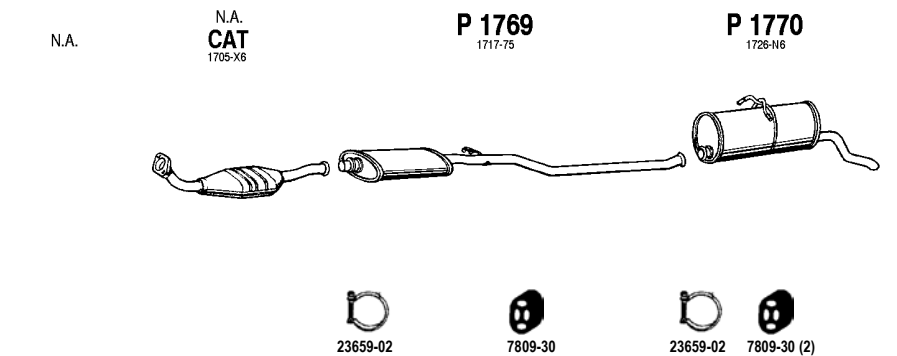

PE206

Partner D

1.8 D, 1.9 D
96 -

Mot. XUD7 1769cc, 60 hp, 44 kW
Mot. XUD9 1905cc, 71 hp, 52 kW