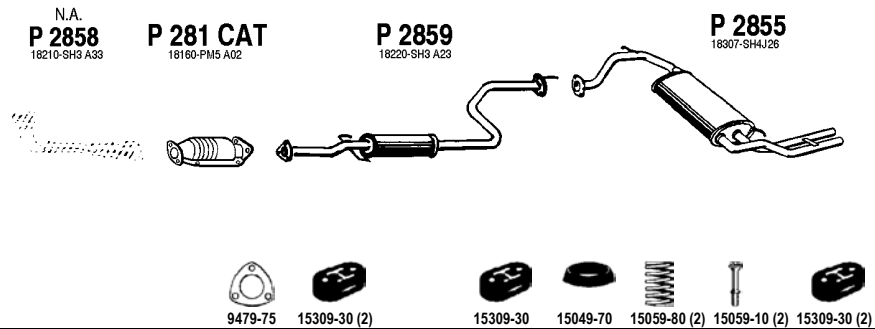

Sedan 4dr.

Mot. SOHC 16V
1590cc 109hp, 81kW

Type: ED

HO014