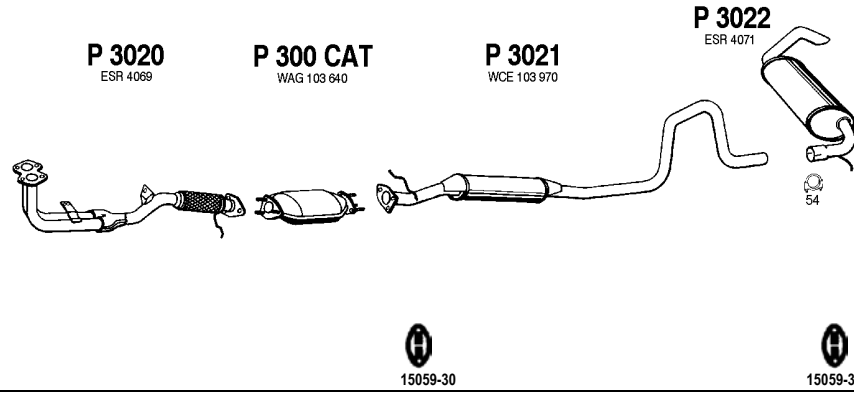

LAND ROVER

Freelander Cat

1.8 i - 16V
10/97 - 08/00

4x4

Mot. 18K16 1796cc, 118hp, 87kW
ch.no. -> YA-999 999

LR301