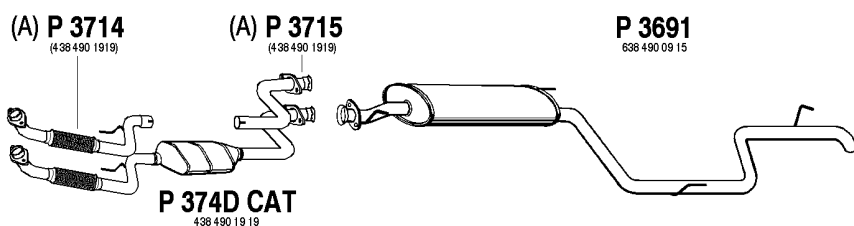

V230 D Cat

2.3 TD

09/96 -

Mot. 2299cc 98hp , 72kW

(A) Cat repair pipes

19449-20

19290-30 (2)

19290-30

19290-30

Type: 638

ME420