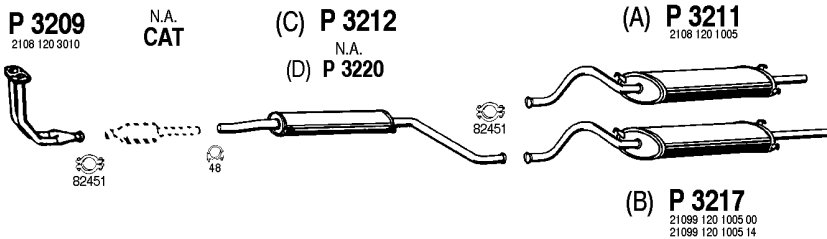

(A) 3/5 dr.
(B) 4 dr. Sedan / Forma / Diva
(C) KEMIRA -eurokat
(D) HJS - eurokat
Carburettor engine
1288 cc 61 hp / 45 kW
1499 cc 68 hp / 50 kW

LA006

Samara Cat

1.3 , 1.5
90 -

(A) 3/5 dr.
(B) 4 dr. Sedan / Forma / Diva
US 83 , Carburettor engine
Mot. 1288cc, 61hp, 45kW
Mot. 1499cc, 68hp, 50kW