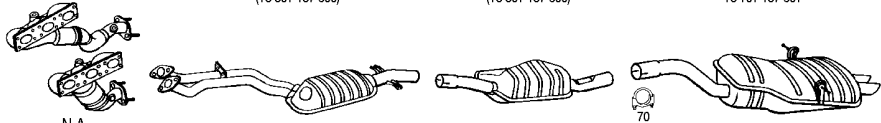

N.A.
CAT
18 627 503 675

328i Cat

2.8 i
02/98 - 09/00

Sedan, Touring
Coupe Ci
Mot. M52B28 2793cc 193 hp, 142 kW

Type: E46

BM405

N.A.
CAT
18 627 503 673

P 1573
(18 301 437 600)

P 1574
(18 301 437 600)

P 1575
18 101 437 601