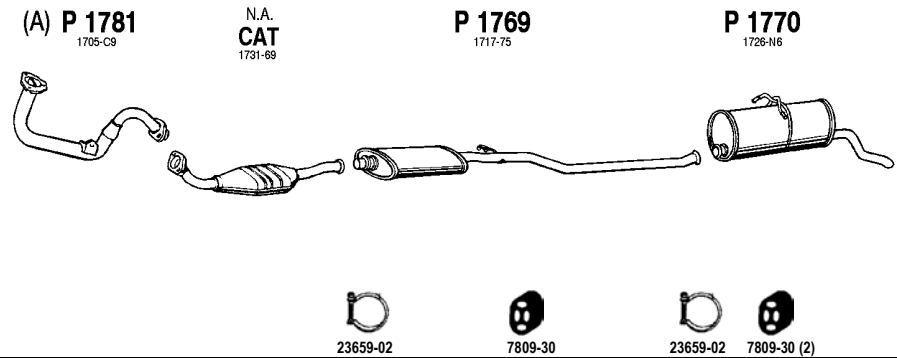

Mot. TU1M 1124cc, 60 hp, 44 kW

PE204

Partner Cat

1.4 i
96 -

Mot. TU3JP 1360cc, 75 hp, 55 kW
(A) ch.no. -> 07602

PE205

Partner Cat

1.8 i
96 -