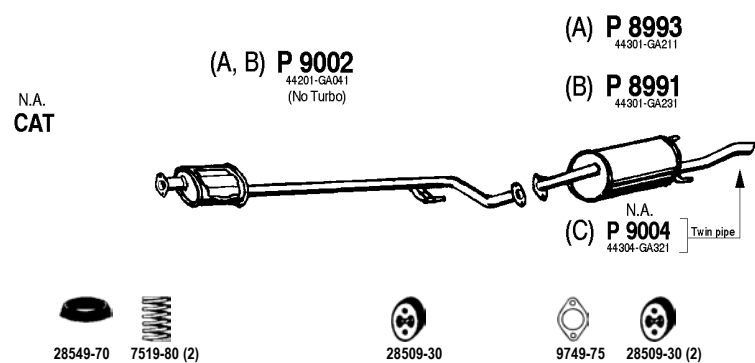

(B) STW / Kombi

(C) XT Turbo, Coupe

Mot. 1595cc 74hp , 54kW

Mot. 1781cc 98hp , 72kW

Mot. 1781cc 120hp , 88kW

SU003

P 6232
14190-84301

P 6233
14300-84313