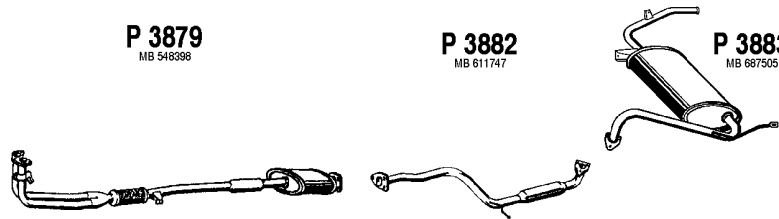

Sedan

Hatchback

Mot. 1298cc 69hp, 51kW

Type: C61A/C62A

MI010

P 3879
MB 546396

P 3882
MB 611747

P 3883
MB 687505