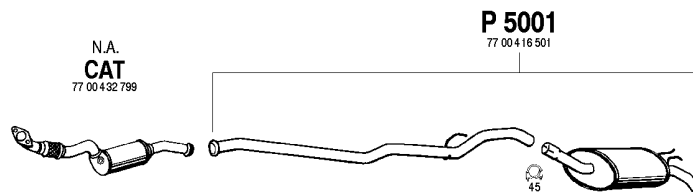

Twingo Cat

1.2 i

08/98 -

Mot. D7F 1149cc, 60hp, 44kW

RE422

24159-30

24159-30 (2)