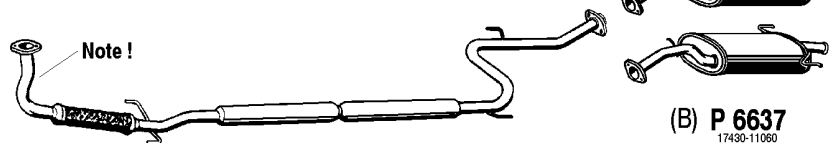

Corolla

1.6

08/83 - 04/87

(A) Sedan, LB

(B) FX , Hatchback

Mot. 4ALC 1587cc 78hp, 53kW
(No Mot. 4AL)

P 6783
17410-16080

(A) **P 6636**
17430-14080
17430-14260

(B) **P 6637**
17430-11080