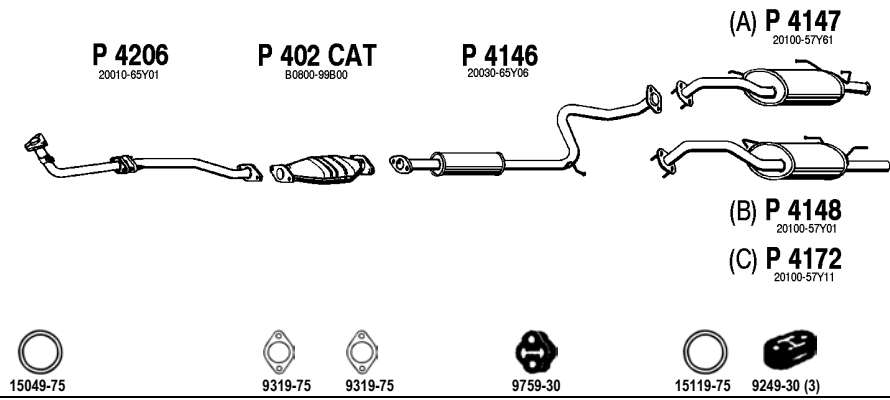

NISSAN

Sunny Cat

1.6
10/90 - 09/92

- (A) Hatchback
  - (B) Sedan 4 dr.
  - (C) Liftback 5 dr.
2. Mot. GA16DS 1597cc 90hp , 66kW

Type: N14

NI158