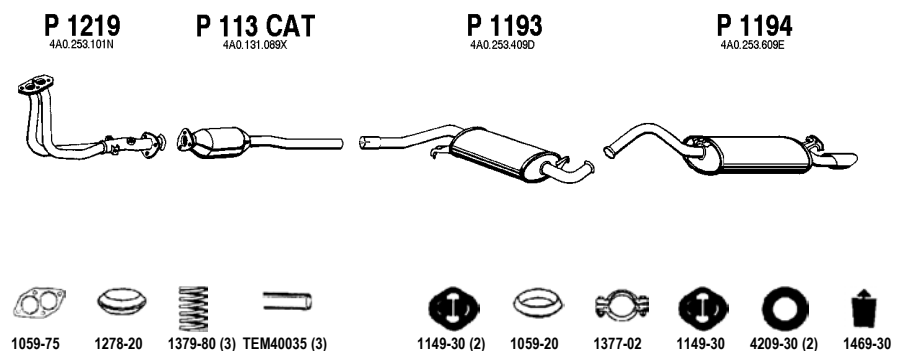

AU404

A6 Cat

2.0 i
06/94 - 06/96

Sedan

Avant

1984cc Mot.ABK 116hp, 85kW
1984cc Mot.AAE 101hp, 74kW
ch.no. -> 4A-T-150000

AU110

P 1234
4A0.253.101AF