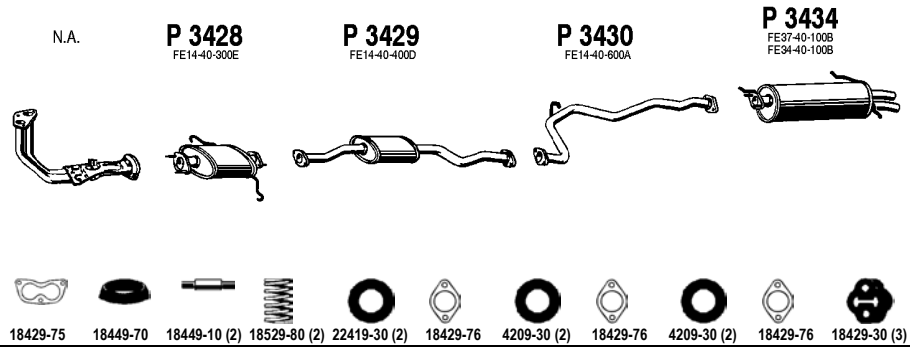

MAZDA

626 GTi

2.0 i
10/85 - 08/87

Sedan 4 dr.
Hatchback
Coupe
Mot. 1998cc 120hp, 88kW

Type: GC

MA012

626 Cat

2.0 i - 8V
08/87 -