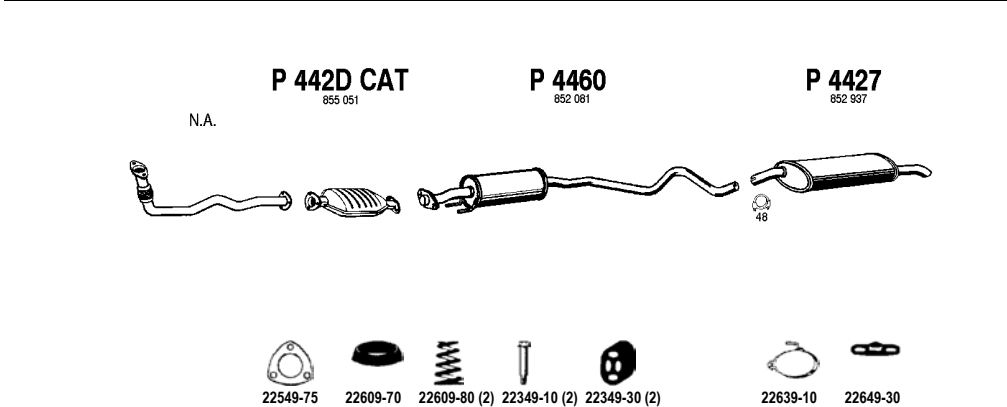

Astra F Diesel Cat

1.7 D Cat
92 - 95

STW / Kombi
Mot. C1.7D 1699cc 57hp, 42kW
Mot. C1.7DR 1699cc 60hp, 44kW

OP110.1