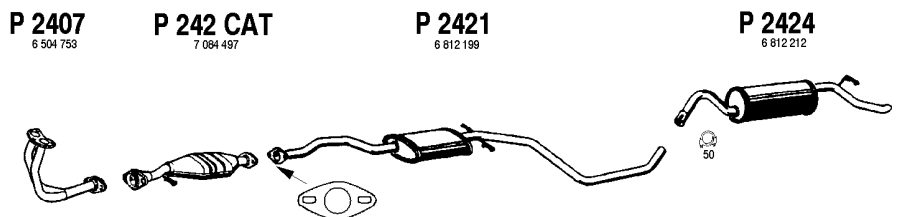

12746-10 (2)

12756-75

11149-30

11149-30

11149-30

Escort Cat

1.4 i
01/94 -

HB
Cabrio
Mot. HL14EFi , 1392cc 72hp , 53kW