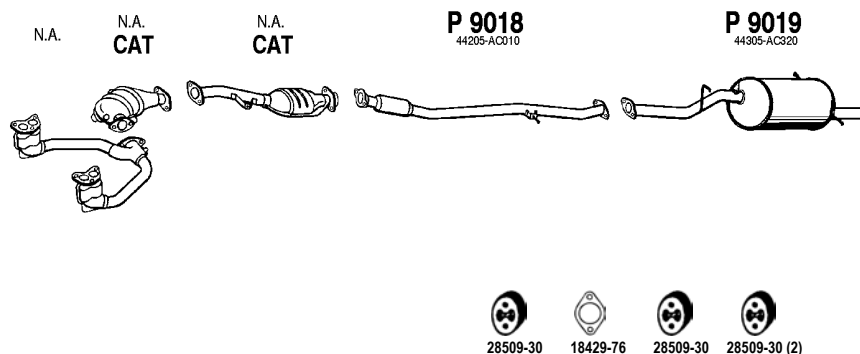

Legacy Cat 2 WD

1.8 i - 16V , 2.0 i - 16V
90 - 93

(A) Sedan
 (B) STW / Kombi
 Mot. 1820cc 103hp , 76kW
 Mot. 1994cc 116hp, 85kW

SU100

Legacy Cat 2 WD

2.0 i - 16V , 2.2 i - 16V
94 -

Sedan
 STW / Kombi
 Mot. 1994cc 115hp , 85kW
 Mot. 2212cc 128hp , 94kW