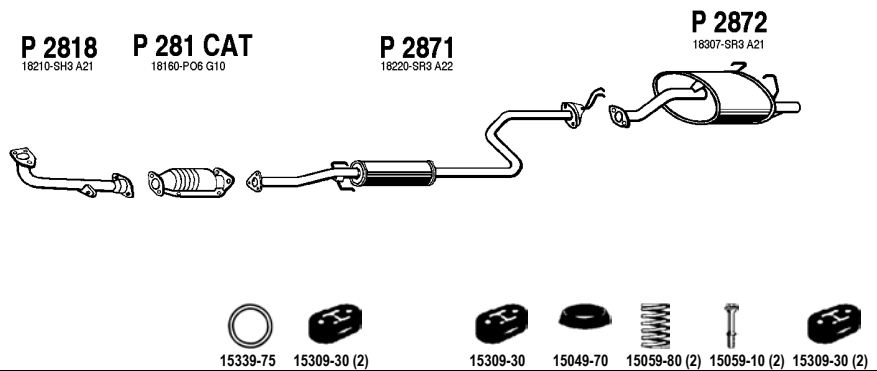

Civic Cat

1.5 DXi, LSi
11/91 - 95

Hatchback 3dr.

Mot. SOHC 16V D15B2
1493cc 90hp, 66kW

Type: EG4

HO022