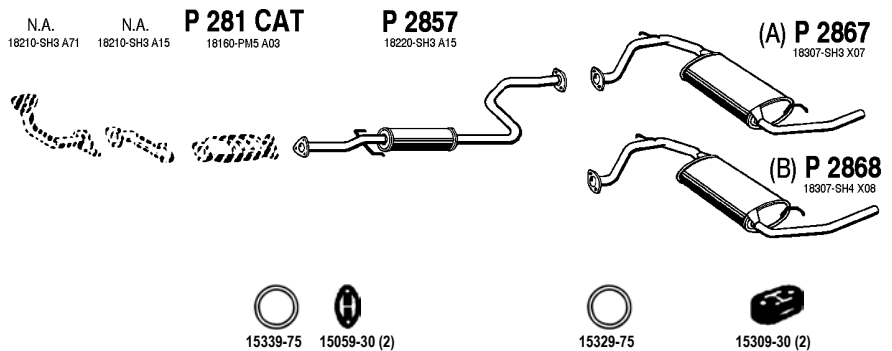

Civic Cat

1.5 i
09/88 - 11/91

(A) Hatchback 3dr.

(B) Sedan 4dr.

Mot. SOHC 16V D15B2
1492cc 94hp, 69kW

Type: ED

HO009