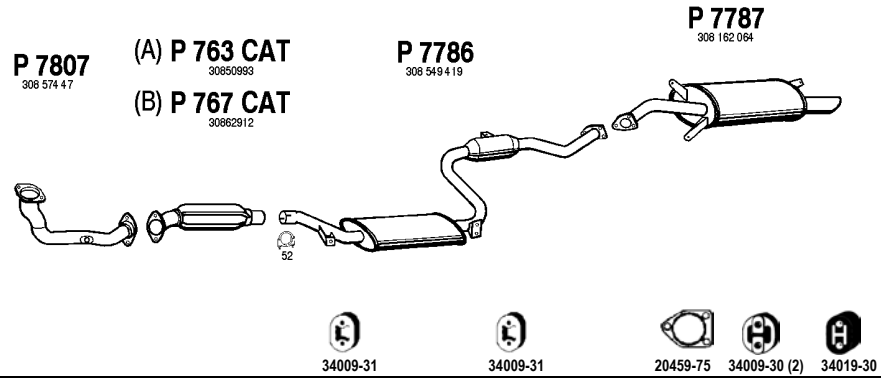

VOLVO

S40, V40 Cat

1.6 i, 1.8 i

02/96 -

S40 Sedan

V40 Sportswagon

Mot. B4164S 1588cc 105hp, 77kW

Mot. B4184S 1731cc 115hp, 85kW

(A) ch.no. -> 205 865

(B) ch.no. 205 866 ->

VO100