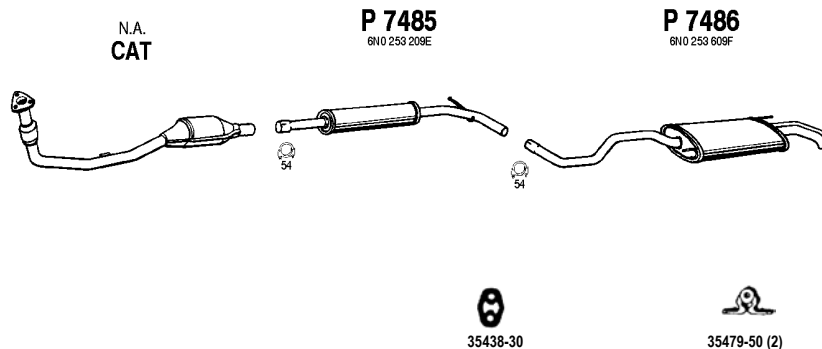

Hatchback

Mot. AKU 1716cc, 60hp, 44kW
Mot. AGH 1716cc, 60hp, 44kW
ch.no. -> 6N-Y-050 000

VW206

<p>N.A. CAT 6K0 253 058KX</p> 	<p>P 7466 6K6 253 408A</p> 	<p>P 7481 6K5 253 609L</p> 
	 35438-30	 35818-50 (2)