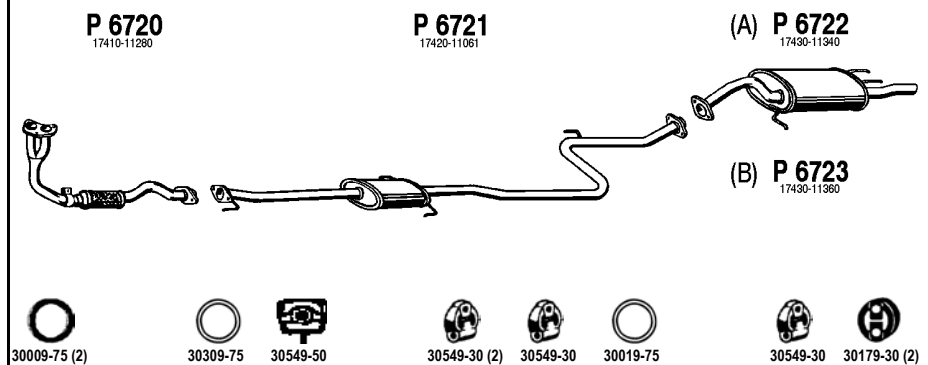

Corolla

1.3 - 12V

05/87 - 09/92

(A) Sedan, LB

(B) STW, Kombi

Mot. 2E 1295cc 75hp, 55kW

Type: EE90

TO016