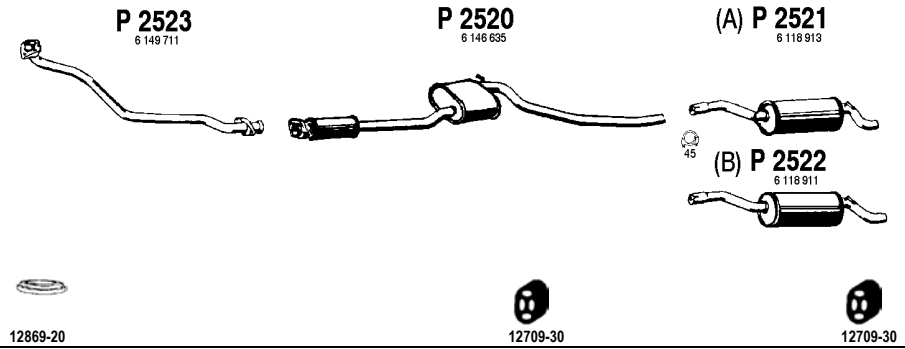

Sierra Diesel

2.3 D
10/82 - 08/85

(A) HB

(B) STW

Mot. 2304cc 67hp, 49kW

FO034