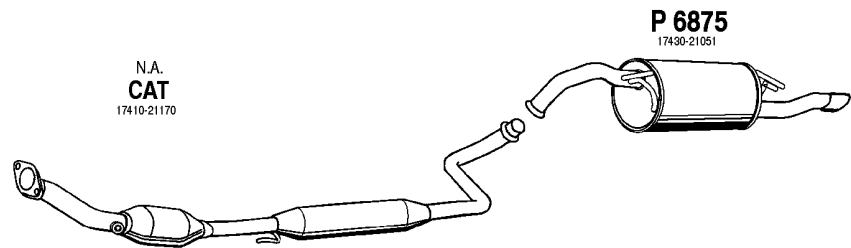

Yaris Verso Cat

1.5 i
03/00 -

Mot. 1NZFE 1497cc, 105hp, 78kW

- (A) Repair pipe

Type: NCP21

TO404

30179-30 (2)