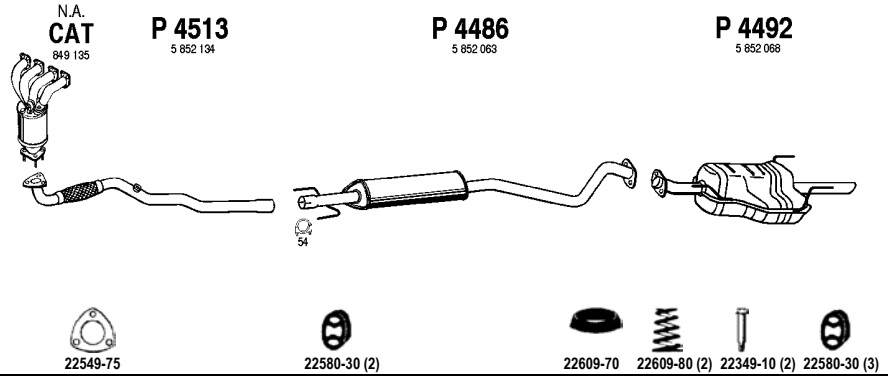

OPEL

Astra G Cat

1.6 i - 8V

09/00 -

Sedan

Mot. Z16SE 1598cc, 84hp, 62kW

OP407