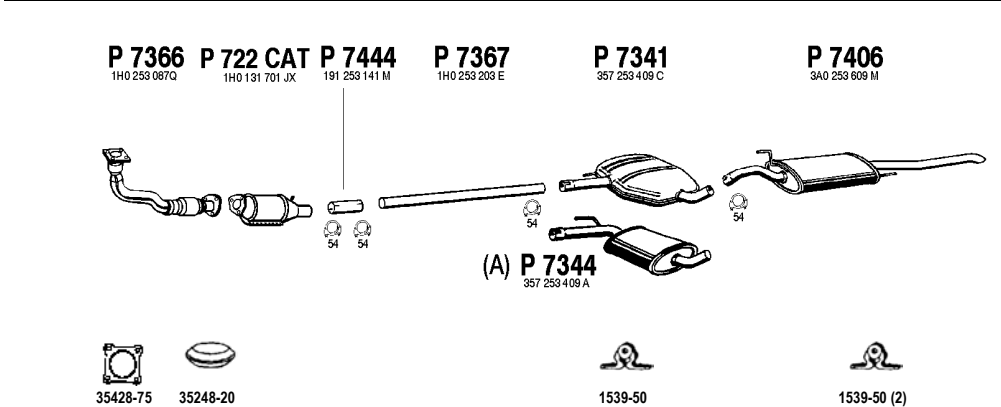

Passat Cat
1.8 i
10/93 - 05/95

Sedan, Variant
Mot. ABS, ADZ 1781cc 90hp, 66kW
ch.no. -> 3A-S-225 000
(A) Altern.

VW146