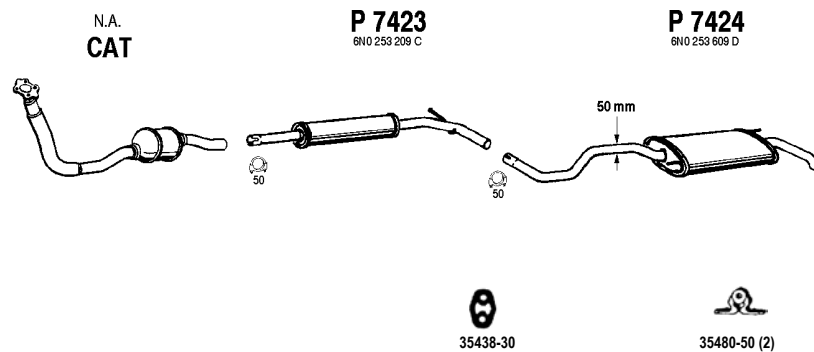

Hatchback

Mot. AEF 1896cc 64hp, 47kW
Note: 50 mm pipe !

VW106