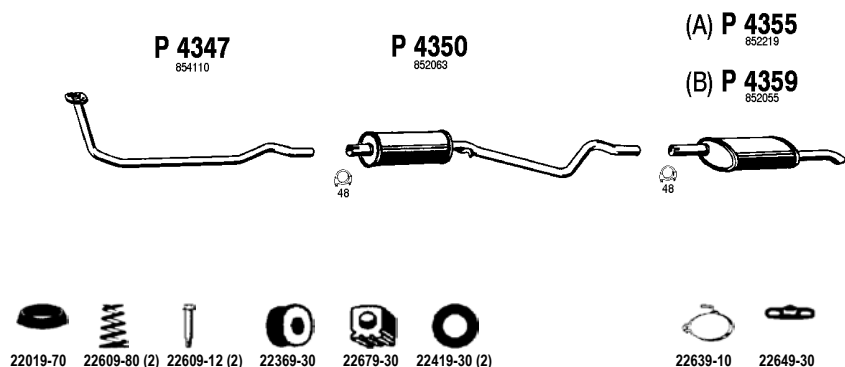

Mot. OHV 1196cc 55hp, 40kW
ch.no. G2502697 ->
ch.no. GE159928 ->
ch.no. G5006560 ->

OP013

Kadett E

1.3 - N , 1.3 - S
09/84 - 09/85

(A) HB

(B) Sedan

Mot. OHC 1297cc 60/75hp, 44/55kW
(C) No autom.
ch.no. -> G2502696
ch.no. -> GE159927
ch.no. -> G5006559