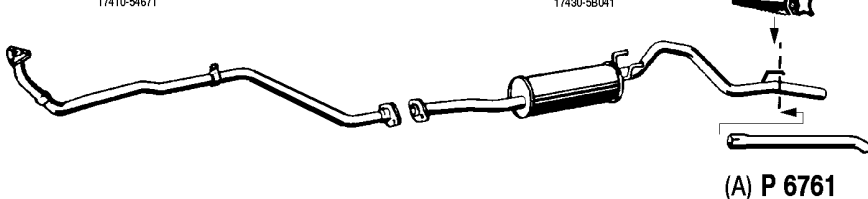

Hi-Lux D 2WD

2.4 D
08/88 - 10/95

LWB Long, Extra Cap
Mot. 2L 2446cc 83hp , 61kW
(A) Jatkoputki, (extension pipe)
Jos käytät jatkoa, katkaise ennen mutkaa.
If you use extension pipe: Please cut.

Type: LN90

T0052

P 6754
17410-54671

P 6755
17430-58041