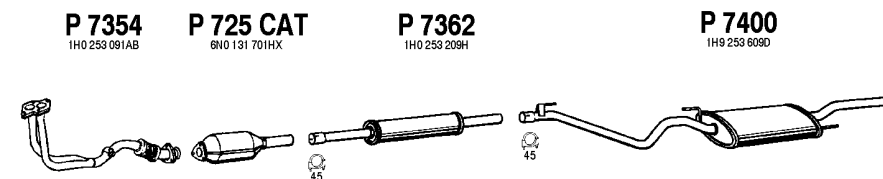

VW222

1059-20

35480-50

35480-50 (2)