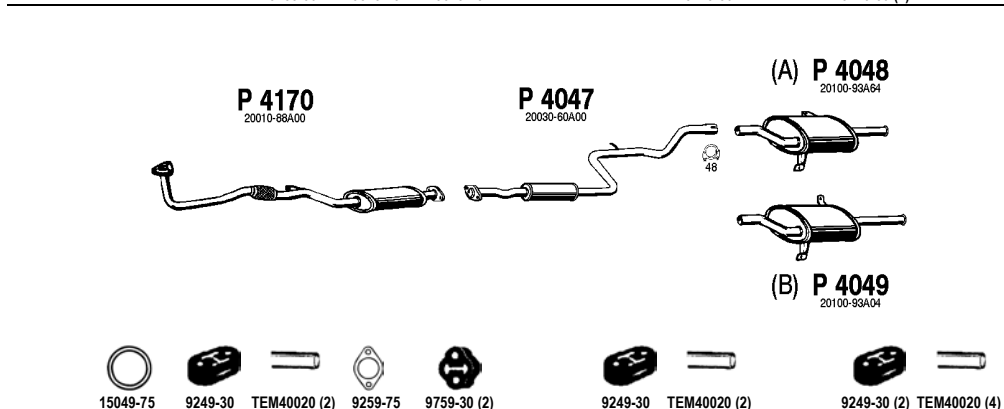

Sunny

1.6
10/88 - 10/90

(A) Hatchback
(B) Sedan 4 dr.
(B) STW, Wagon
12V Multivalve
Mot. GA16S 1597cc 94hp, 69kW

Type: N13

NI155