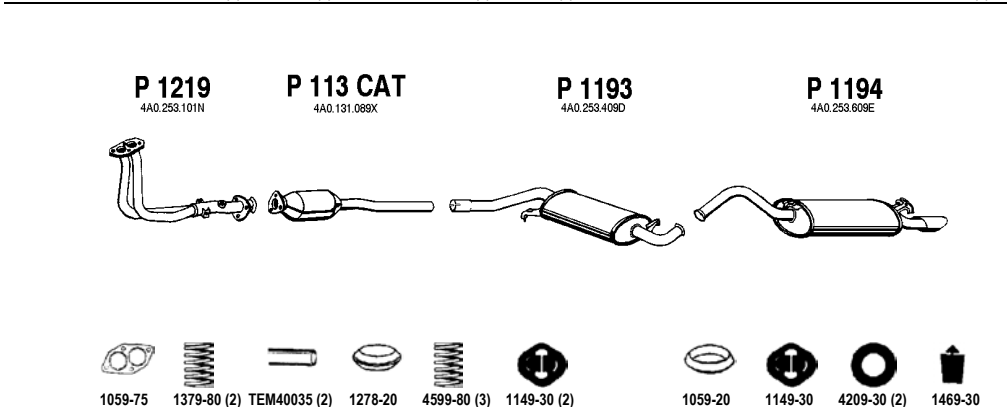

100 Cat
2.0 i
04/91 - 94
Sedan
Avant
1984cc Mot. AAD 115hp, 85kW
1984cc Mot. AAE 101hp, 74kW
ch.no. 4A-M-070 001 ->
1984cc Mot. ABK 115hp, 85kW
ch.no. 4A-R-000 001 -> (93 - 94)

AU104