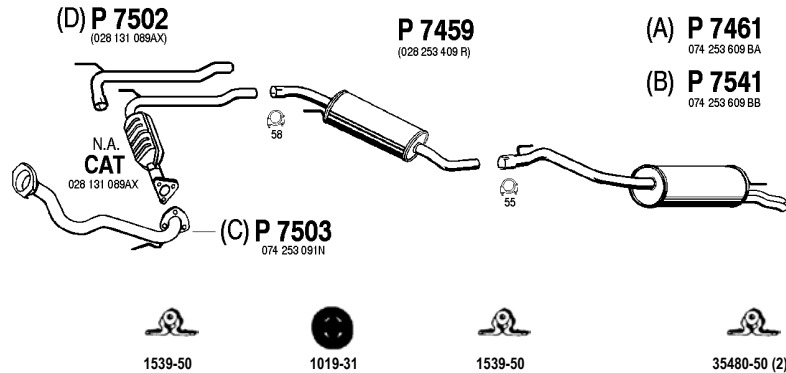

01/96 -

2WD, SWB 2920mm

(A) Kasten, Kombi, Bus

(B) Pick-Up

Mot. AAB, AJA 2370cc 75hp, 55kW
ch.no. 70-T-200 000 ->

(D) Cat repair pipe

(C) Only manual

Type: T4