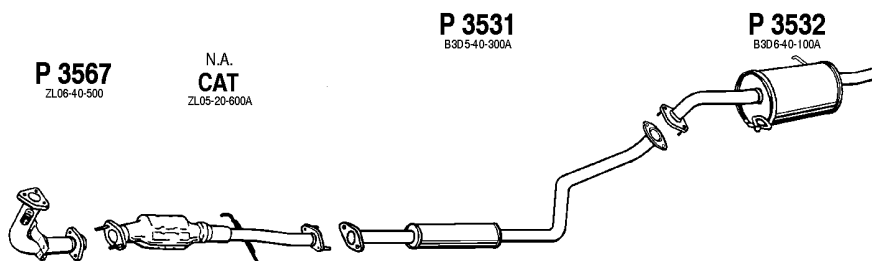

323 Cat

1.3 i - 16V
05/98 -

Hatchback
Mot. B3 1324 cc 72 hp, 53 kW

Type: BJ

MA230