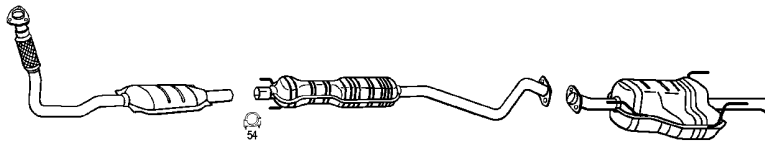

P 429D CAT
5 854 408

P 4520
5 852 110

P 4522
5 852 060

54

Astra G TD Cat

2.0 DTi
08/99 -

STW / Kombi

Mot. Y20DTH 1995cc, 100hp, 74kW