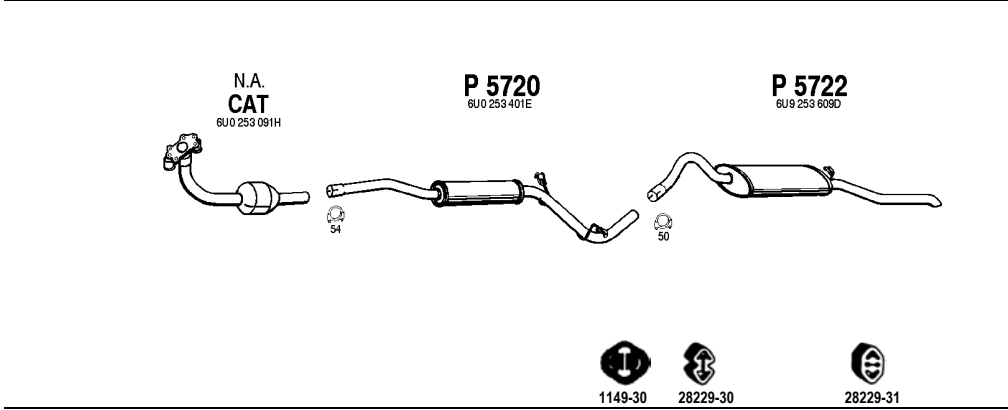

Felicia Diesel Cat
1.9 D
01/97 -
STW / Kombi
Mot. 1896cc 64hp, 47kW

SK105