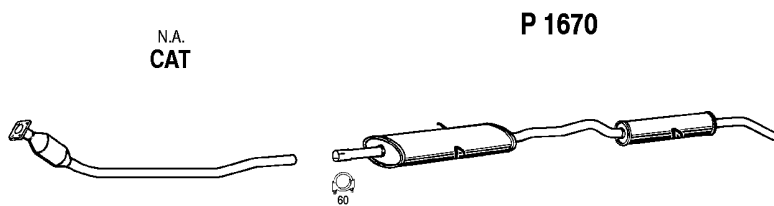

CHR10

Grand Voyager Cat

3.3 i

01 -

Mot. 3301cc, 172 hp, 128 kW

CHR26

Grand Voyager Cat

3.8 i - V6 - 4x4 MPV