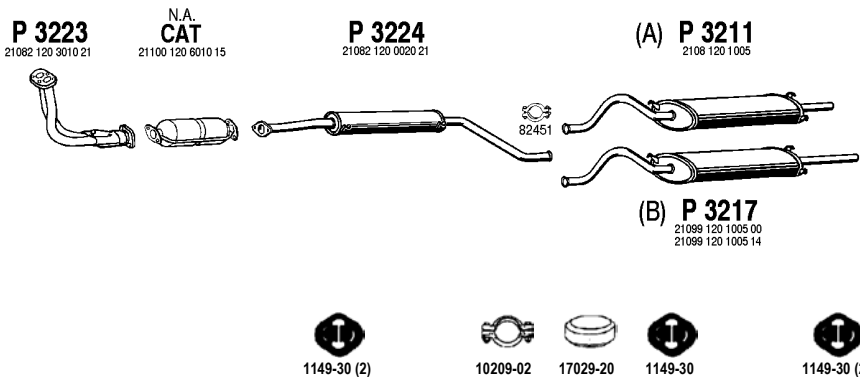

LADA

Samara Cat

1.5i
95 - 02/01

(A) 3/5 dr.
(B) 4 dr. Sedan / Forma / Diva
GM - Multipoint injection engine
1498cc 71hp, 52kW
Euro 2

LA007