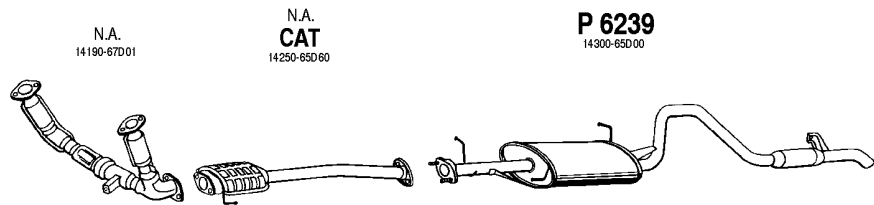

Mot. 2493cc, 144hp, 106kW

SZ413

Type: SQ625W

N.A. N.A. CAT

(A) **P 6844**
17430-02180

(B) **P 6845**
17430-02200

30839-75 30839-75 30409-30 (3)

Avensis Cat