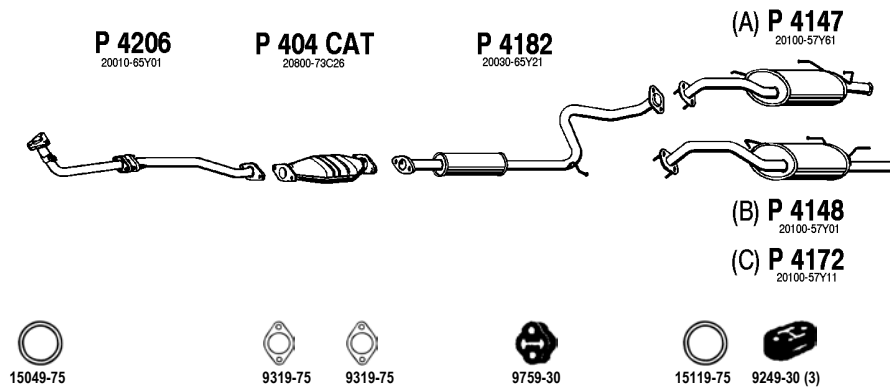

Sunny Cat

1.6 i
10/92 - 96

- (A) Hatchback
  - (B) Sedan 4 dr.
  - (C) Liftback 5 dr.
2. Mot. GA16DE 1597cc 102hp , 75kW

Type: N14

NI159