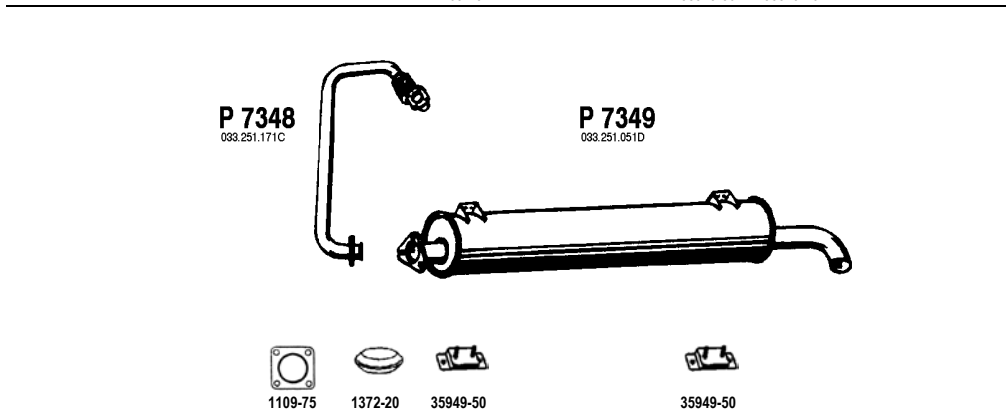

Transporter D

1.6 D
08/80 - 90

2WD

4WD Syncro

Mot. CS 1585cc 50hp , 37kW

Type: 2

VW054

Transporter D