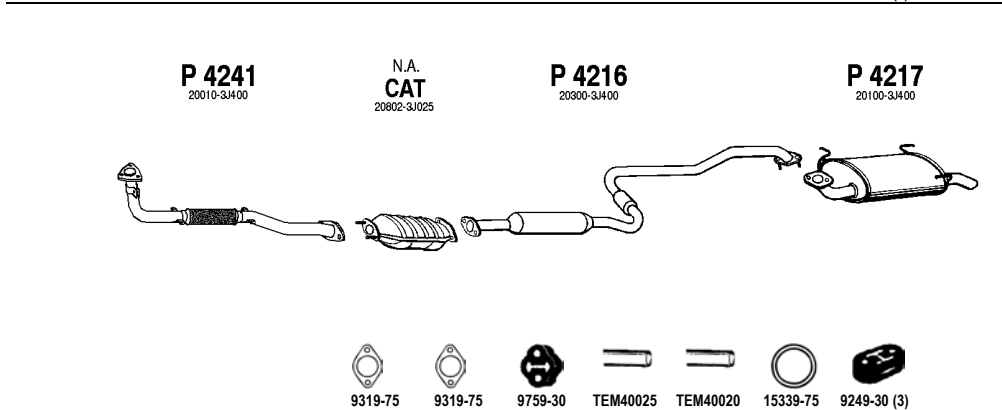

Primera Cat

2.0 i - 16V
06/96 - 06/99

Sedan 4 dr.
Liftback 5 dr.
Mot. SR20DE 1998cc, 130hp, 96kW

Type: P11E

NI206