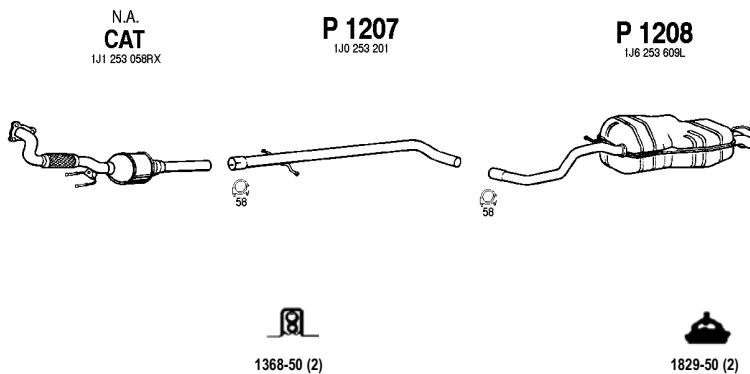

Hatchback

Mot. ASZ 1896cc, 130hp, 96kW
Mot. ARL 1896cc, 150hp, 110kW