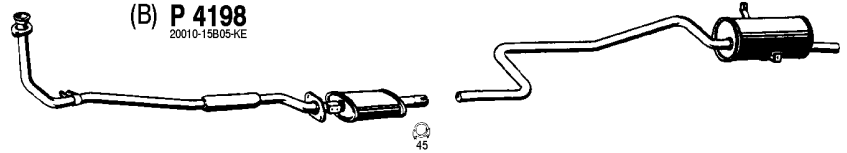

Micra

1.0
02/85 - 92

Mot. MA10 968cc 50hp, 36kW
(B) 2/85 - 11/88 (Sweden)
(A, B) No autom.

Type: K10

NI002

(A) P 4005
20010-15B01
20010-15B02

(B) P 4198
20010-15B05-KE

P 4002
20100-15B01