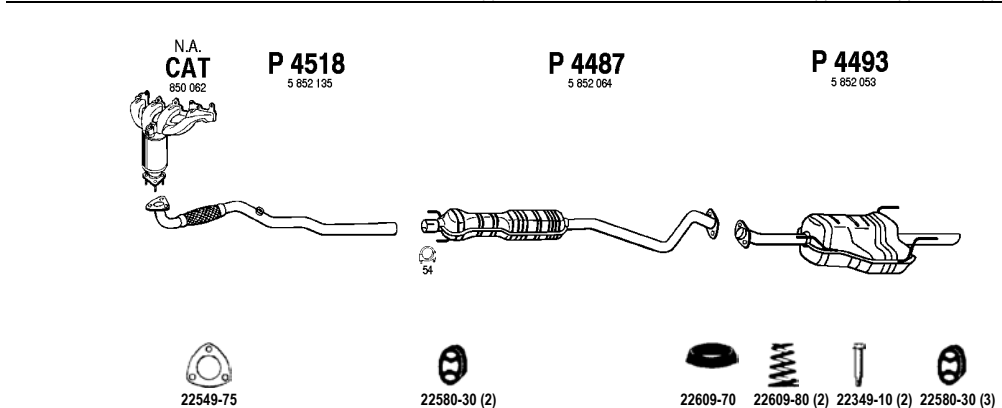

Astra G Cat

1.8 i - 16V

09/00 -

STW / Kombi

Mot. Z18XE, XEL 1796cc, 125hp, 92kW

OP414