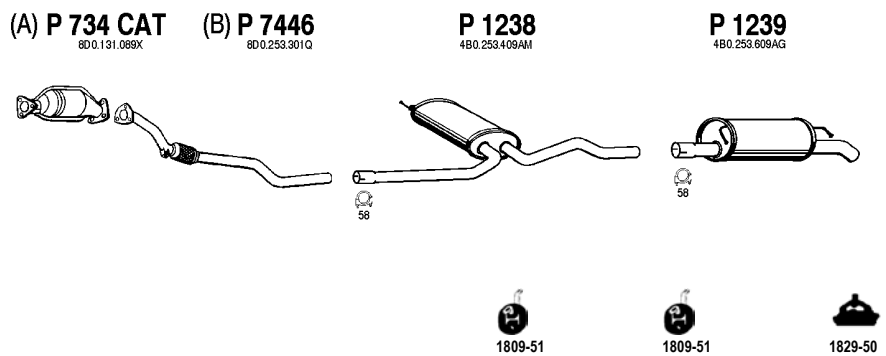

Sedan, Avant

Mot. AEB, AWT, ANB, ARK, APU
1781cc 150 hp, 110 kW
Mot. AJL 1781cc 180 hp, 132 kW
ch.no. 4B-W-040001 - 4B-1-200000
(A) Mot AEB, APU Manual
(B) Only Manual

AU404