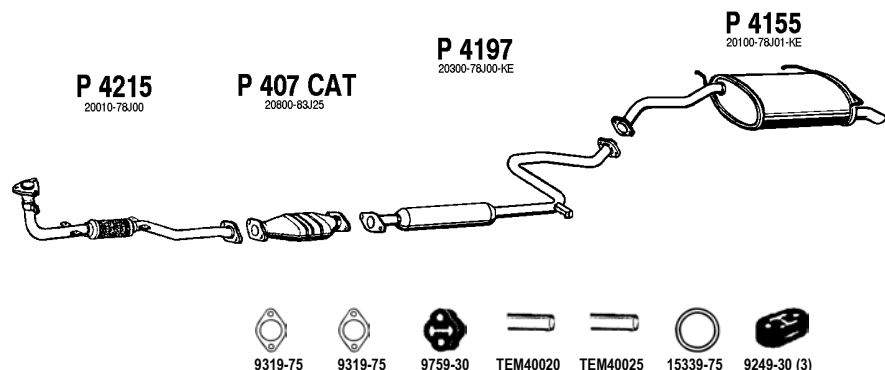

Primera Cat

2.0 i - 16V
05/93 - 05/96

Sedan 4 dr.

Liftback 5 dr.

Mot. SR20De 1998cc 125hp, 92kW

Type: P10E

NI101