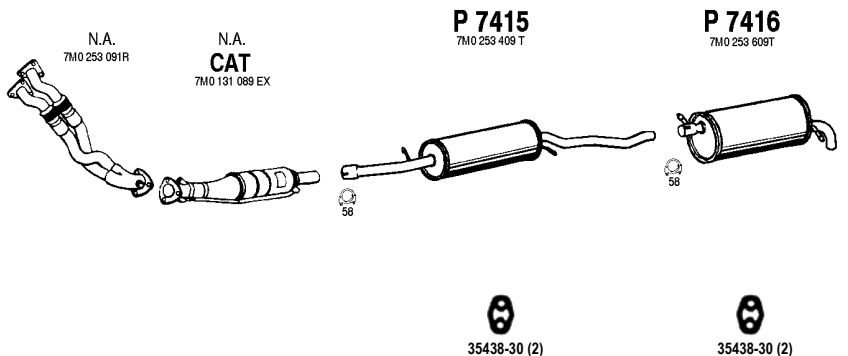

Sharan Cat

2.8 i - VR6
11/95 -

Mot. AAA 2792cc, 174hp, 128kW

VW265