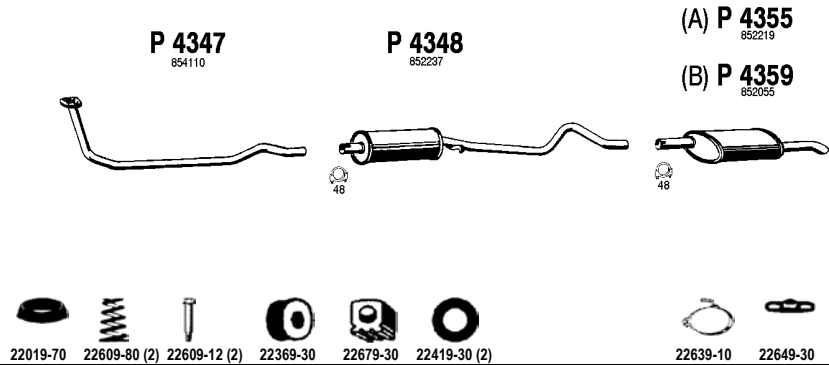

(A) HB

(B) Sedan

Mot. OHV 1196cc 55hp, 40kW
ch.no. -> G2502696
ch.no. -> GE159927
ch.no. -> G5006559

OP012