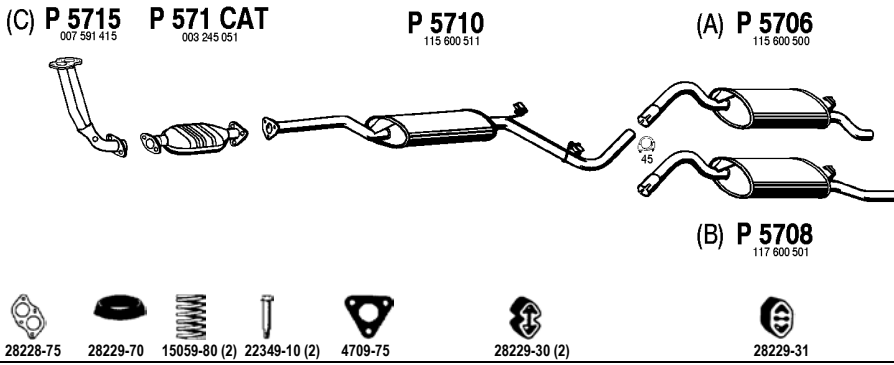

Favorit Cat

1.3 , 1.3 i
07/90 - 94

(A) HB

(B) Forman stw

Mot. 1289cc 53/58hp , 40/43kW
Mot. 1289cc 54hp, 40kW Ecotronic
Mot. 1289cc 68hp, 50kW Mono Motronic
(C) Only 1.3i Kat 1/93 - 94
Mot.1289cc 68hp, 50kW

Type: 135

SK002