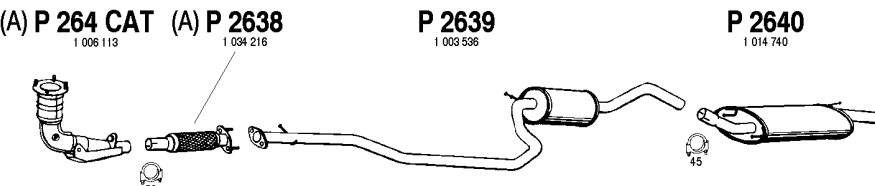

FO004

Fiesta Cat

1.1 i
01/89 - 08/96

Mot. CFI 1118 cc 50hp , 37kW
(A) 1/89 - 9/92
(B) 9/92 - 1/94
(C) 1/94 - 8/96

FO100

Fiesta

1.25 i - 16V
08/95 - 10/02

HB
Kombi
Mot. ZH12/Zetec 1242cc, 75hp, 55kW
(A) 08/95 - 03/99