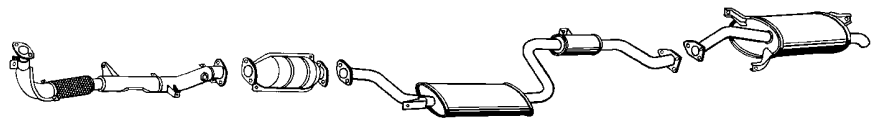

Sedan
Hatchback

Mot. 4G92 1597cc 100hp , 74kW
(A) Alternative

Type: DA1A

MI200

P 3950
MR 160 802

P 382 CAT
MB 957 297

P 3971
MR 481 201

P 3972
MR 373 949