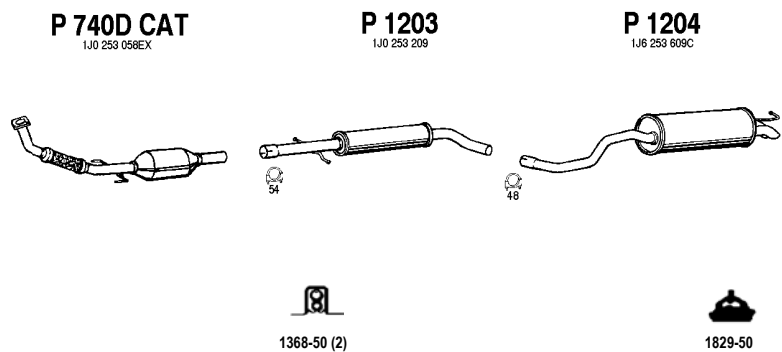

Hatchback

Mot. AGP 1896cc, 68hp, 50kW
Mot. AQM 1896cc, 68hp, 50kW

VW240