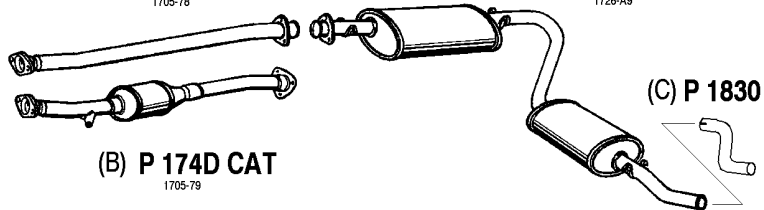

Jumper TD

1.9 TD , 1.9 TD Cat

94 -

(A) 1.9 TD

(B) 1.9 TD Kat

Mot. XUD9TE

1905cc 92/90 hp, 68/66 kW

(C) Matkailuauton jatkoputki

(C) Extension pipe for caravan car

CI111

(A) P 1763
1705-78

P 1764
1726-A9