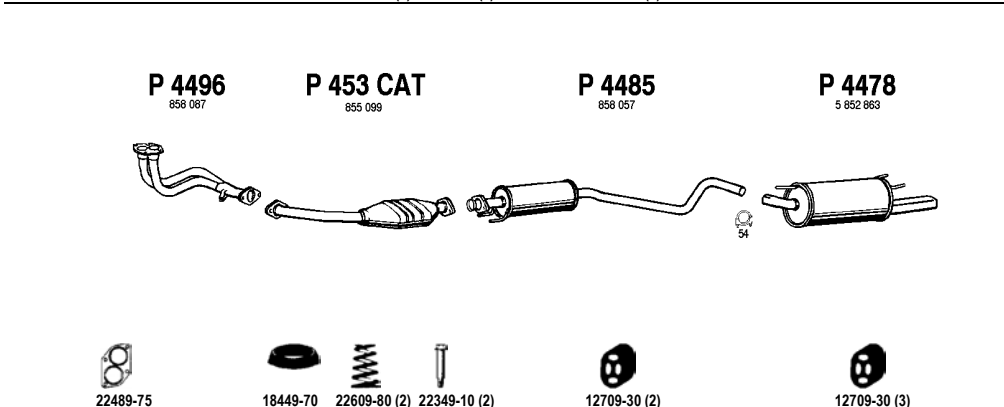

Astra F Cat

1.8 i - 16V
06/93 - 04/98

STW / Kombi
Mot. X1.8XE Ecotec
1796cc, 116hp, 85kW

OP206