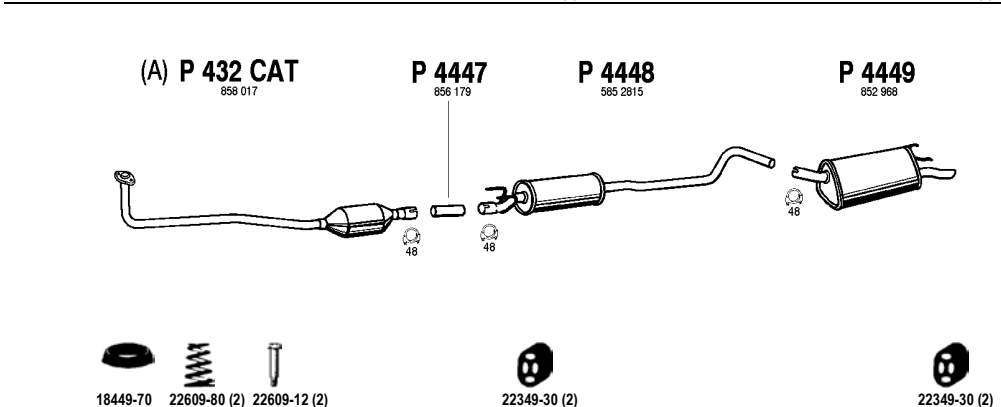

Corsa B Cat

1.2 i, 1.4 i
03/93 - 12/00

HB
ch.no. P 4 000 001 ->
Mot. C1.2NZ 1196cc 45hp, 33kW
Mot. X1.2SZ 1196cc 45hp, 33kW
Mot. C1.4NZ 1389cc 60hp, 44kW
Mot. C1.4SE 1389cc 82hp, 60kW
(A) No Mot. X1.2SZ

OP104