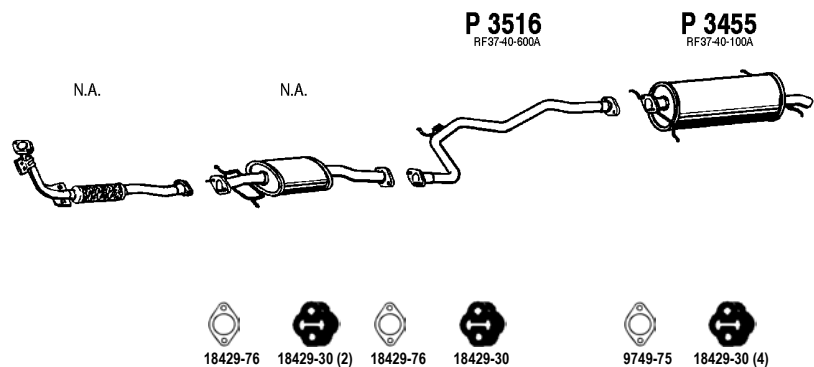

2.0 D

09/87 - 92

Sedan , HB

Mot. 1998cc 62hp , 46kW

Type: GD

MA102

626 D

2.0 D