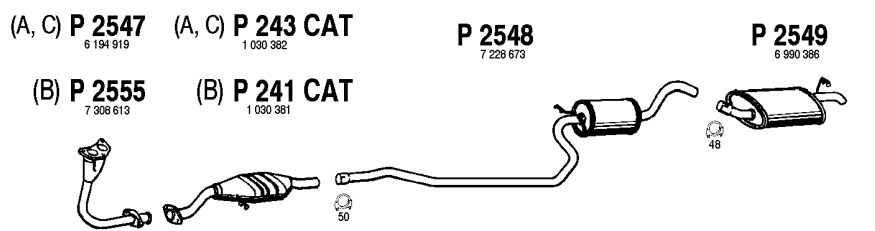

Fiesta Cat

1.1 i
01/89 - 08/96

Mot. CFI 1118 cc 50hp , 37kW
(A) 1/89 - 9/92
(B) 9/92 - 1/94
(C) 1/94 - 8/96