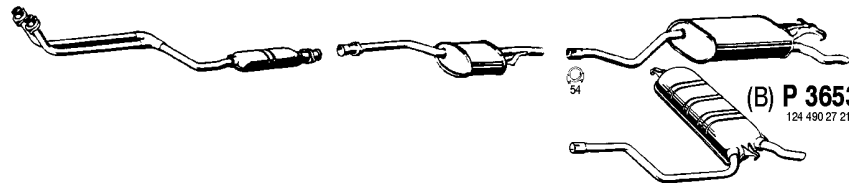

230E Cat

2.3
85 - 10/92

(A) Sedan
(B) TE (Wagon)
(A) Also CE (Coupe)
2299cc 132hp, 97kW

Type: W124

ME011.1

P 366 CAT
124 490 94 19

P 3625
124 490 28 21

(A) P 3626
124 490 01 15