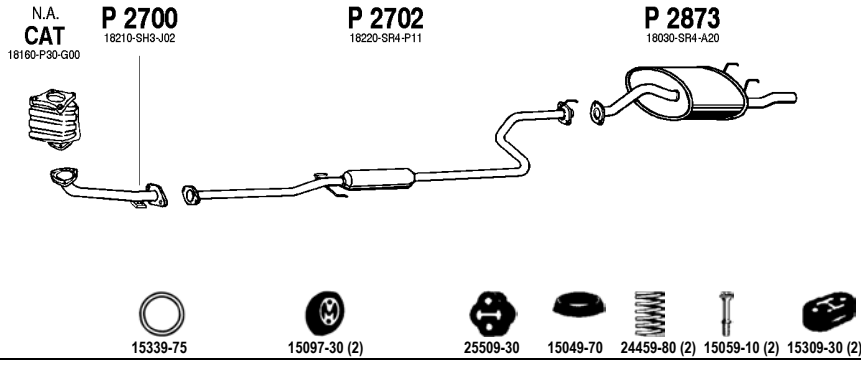

Mot. D15Z1 1493cc, 90hp, 66kW

Type: EG4

HO303

Civic Cat
 1.5 i - 16V VEI
93 - 95
Sedan 4dr.
 Mot. D15Z1 1493cc, 90hp, 66kW

Type: EG8 HO304

Civic Cat
 1.5 i - VTEC -16V
10/95 -
Hatchback 3dr.
 Mot. D15Z3 1493cc, 90hp, 66kW
 Mot. D15Z6 1493cc, 115hp, 85kW