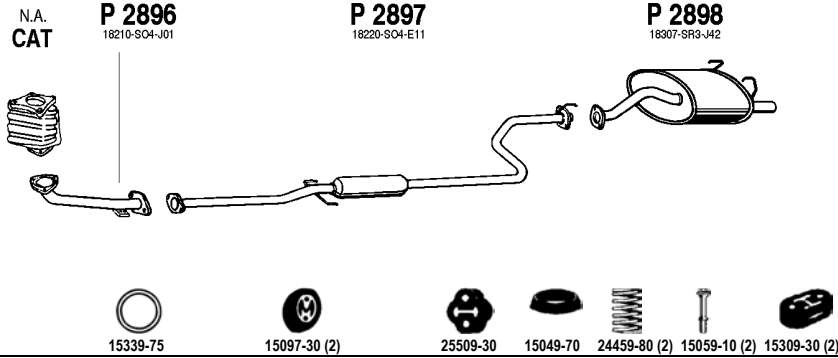

Mot. D15Z1 1493cc, 90hp, 66kW

Type: EG4

HO303

Civic Cat
 1.5 i - 16V VEI
93 - 95
Sedan 4dr.
 Mot. D15Z1 1493cc, 90hp, 66kW

Type: EG8 HO304

Civic Cat
 1.5 i - VTEC -16V
10/95 -
Hatchback 3dr.
 Mot. D15Z3 1493cc, 90hp, 66kW
 Mot. D15Z6 1493cc, 115hp, 85kW