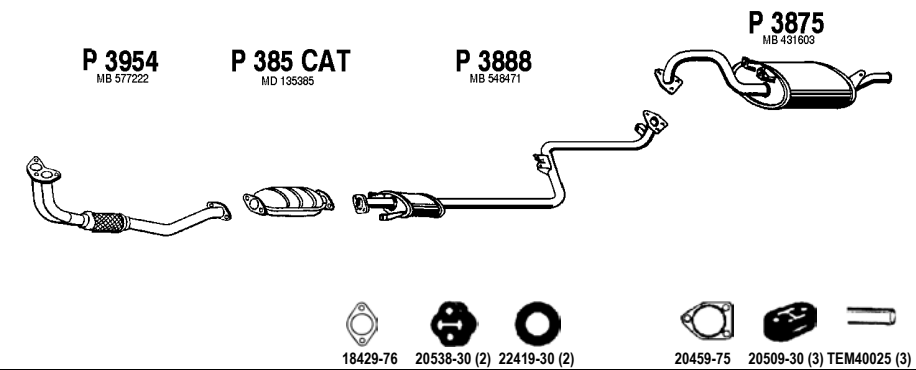

Galant Cat

1.8 i
02/88 - 92

Mot. 4G37 1755cc 90hp, 63kW

Type: E32A

MI019