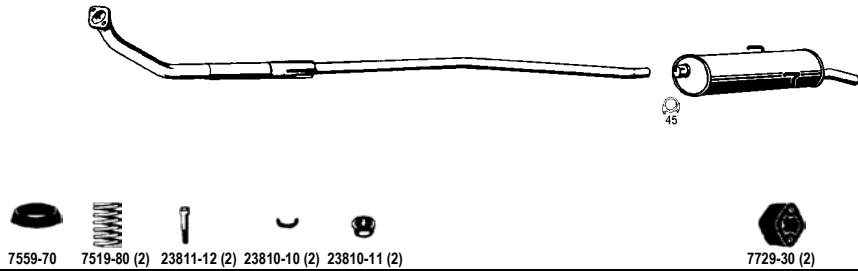

PEUGEOT

205

1.4

07/85 - 09/86

HB 3/5 dr.

Cabrio

Mot. XY7 1360cc 60hp, 44kW
ch.no. 5 712 546 - 7 378 594
Mot. XY8 1360cc 80hp, 59kW
ch.no. 5 544 756 - 7 378 594

PE003.1

P 4615

1703-52

P 4611

1725-78