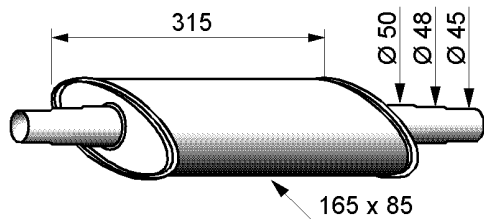

P 8492

Universal Muffler Ø 45/48/50

Yleisvaimennin
Ø 45/48/50 putkelle

YL324