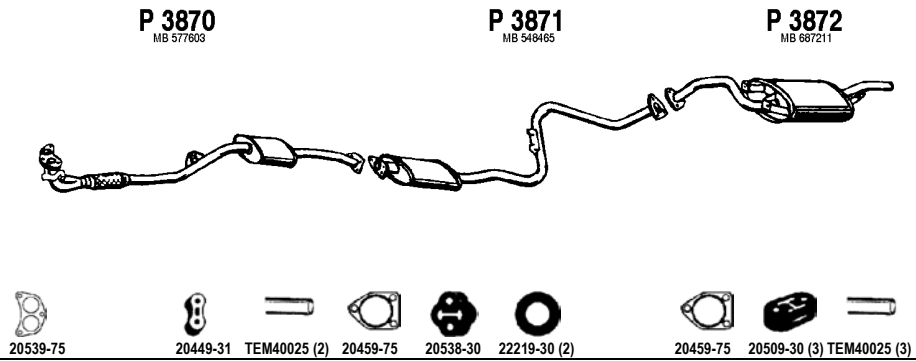

MI158

Galant

1.6
02/88 - 91

Mot. 1597cc 82hp, 60kW

Type: E31A

MI017

Galant

1.8
02/88 - 92