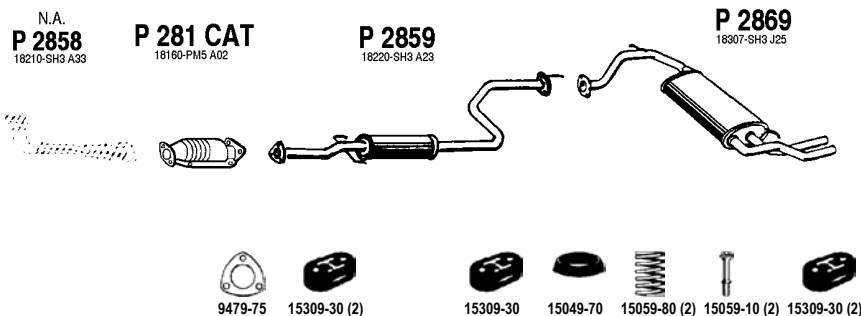

Civic Cat
1.6 i
09/87 - 11/91
Hatchback 3dr.
Mot. SOHC 16V D16Z2/A6
1590cc 109hp, 81kW

Type: ED HO013