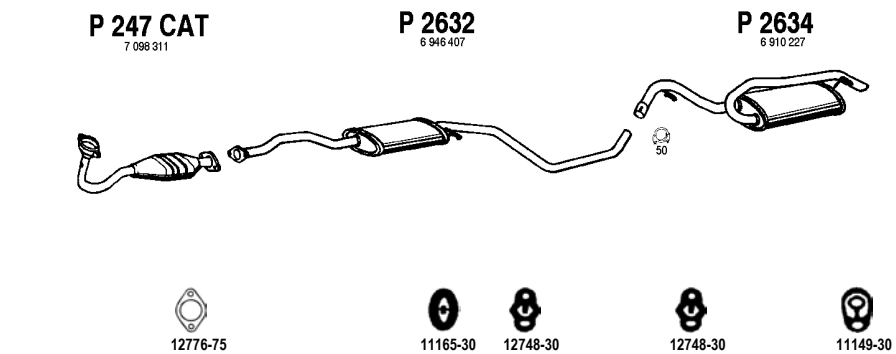

Escort Cat

1.6 i - 16V
09/92 - 01/95

Sedan
Mot. Zeta 16 / ZH16
1597 cc 89hp , 65kW

FO105