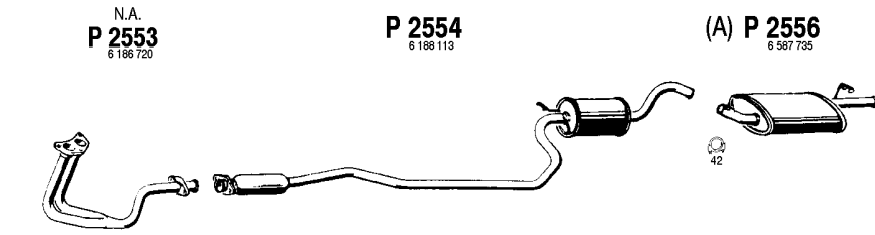

FO004

Fiesta Cat

1.1 i
01/89 - 08/96

Mot. CFI 1118 cc 50hp , 37kW
(A) 1/89 - 9/92
(B) 9/92 - 1/94
(C) 1/94 - 8/96

FO100

Fiesta

1.25 i - 16V
08/95 - 10/02

HB
Kombi
Mot. ZH12/Zetec 1242cc, 75hp, 55kW
(A) 08/95 - 03/99