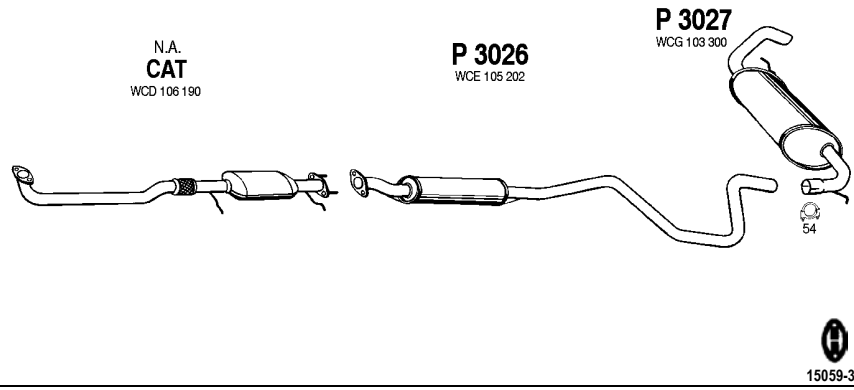

Freelander Cat

1.8 i - 16V
08/00 -

4x4

Mot. 18K16 1796cc, 118hp, 87kW
ch.no. 1A-000 001 ->

LR401