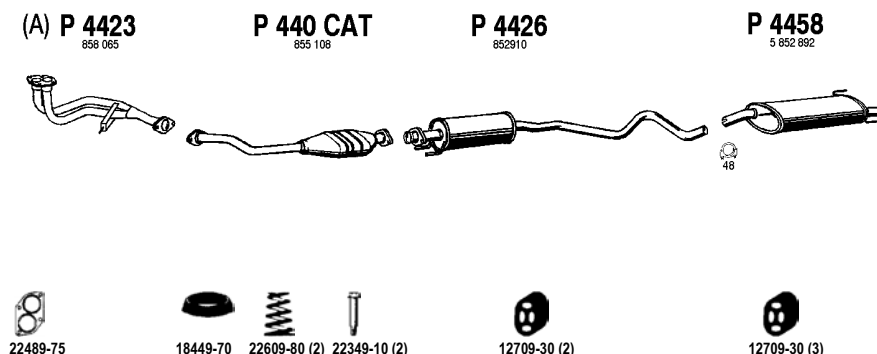

Astra F Cat

1.6 i - 16V
96 - 04/98

STW / Kombi

Mot. X1.6XEL 1598cc, 100hp, 74kW
ch.no. T2646602 ->
ch.no. T5000001 ->
ch.no. T6000001 ->
ch.no. T8000001 ->
ch.no. TP000001 ->
(A) Only Manual

OP162