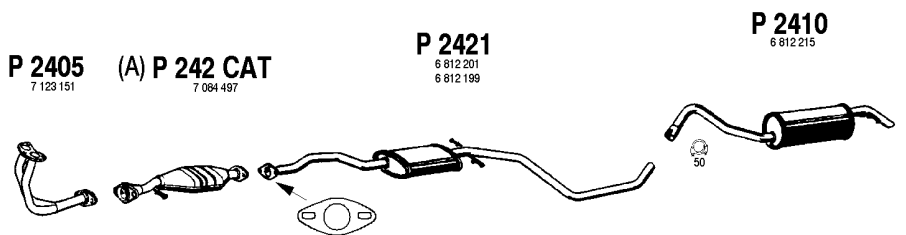

Escort Cat

1.4 i
08/90 - 01/94

Sedan
STW
Orion
(A) 3/93 - 1/94
Mot. HL14CFi , 1392cc 71hp , 52kW

FO061

11149-76

18449-70

11143-80 (2)

12746-10 (2)

12756-75

11149-30

11149-30

11149-30