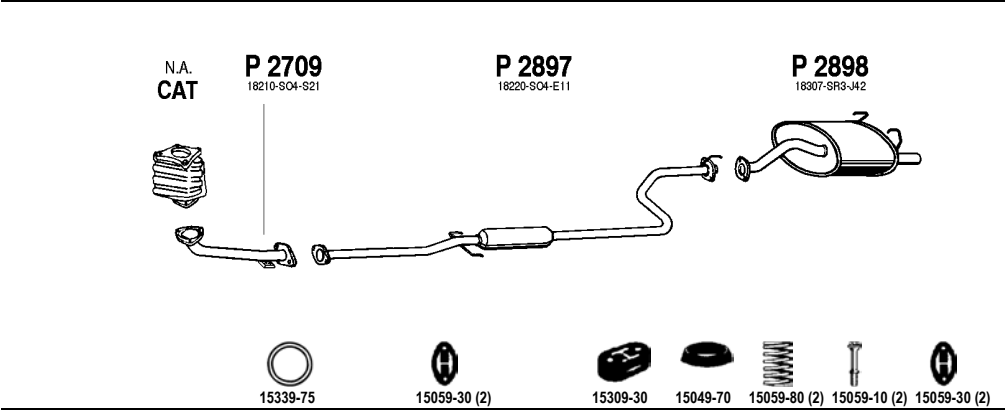

Civic Cat
1.6 i - VTEC -16V
96 -
Hatchback 3dr.
Mot. D16Y5 1590cc, 115hp, 85kW

HO205