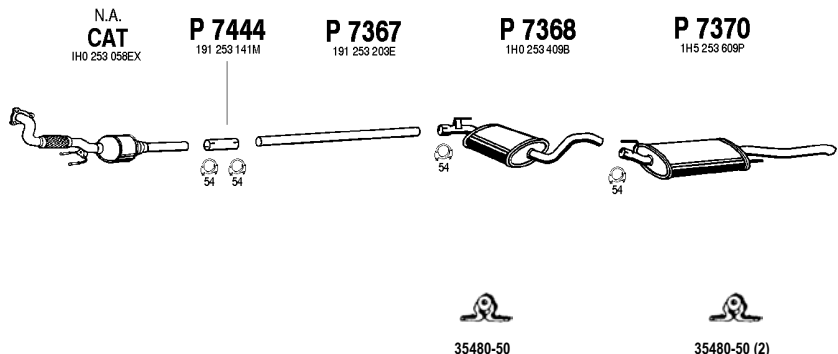

VOLKSWAGEN

Vento D

1.9 D
11/91 - 12/98

Mot. 1Y 1896cc 65hp, 48kW

VW132

Vento D Cat

1.9 D
07/93 - 06/95

Mot. 1Y 1896cc 65hp, 48kW
(A) Altern.

VW133

Vento SDi Cat

1.9 SDi
07/95 - 12/98

Mot. AEY 1896cc 64hp, 47kW
(A) Altern.

VW134

Vento TD Cat

1.9 TD
11/91 - 07/96

Mot. AAZ 1898cc 75hp, 55kW
ch.no. -> 1H-VW-110 717
(A) 11/91 - 9/93
(B) 9/93 - 7/96
(B) ch.no. 1H-RB-160001->
(B) ch.no. 1H-RB-040001->

VW072

Vento TD Cat

1.9 TD
08/96 - 12/98

Mot. AAZ 1896cc, 75hp, 55kW
ch.no. 1H-VW-110 718 ->

VW252