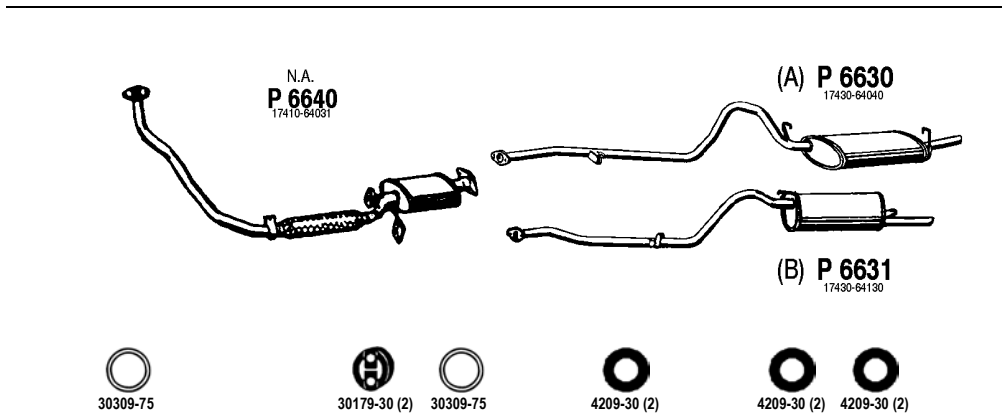

Corolla Diesel

1.8
08/81 - 07/83

(A) Sedan, LB
(B) STW, Kombi
STW, Kombi 8/81 - 8/87
Mot. 1C 1839cc 58hp, 42kW

Type: CE70, CE70V

TO022