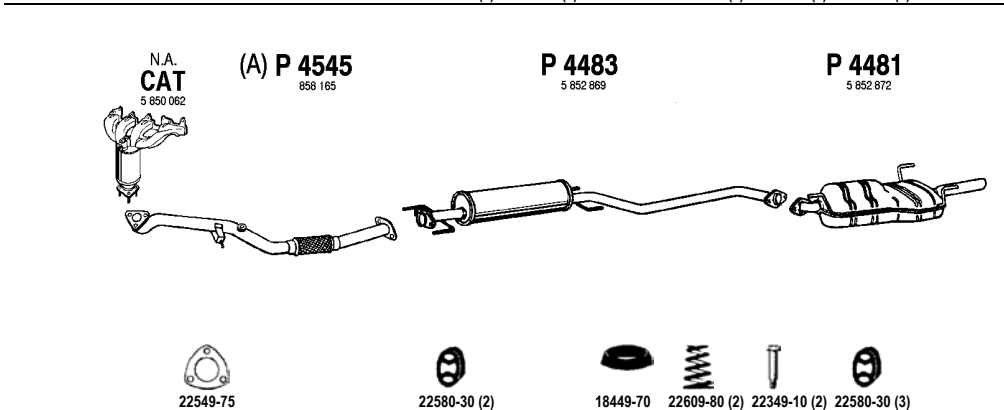

Vectra B Cat

1.8 i - 16V
09/00 - 08/02

Sedan
HB
STW / Kombi
Mot. Z1.8XE, XEL 1796cc, 125hp, 92kW
(A) No Autom.

OP443