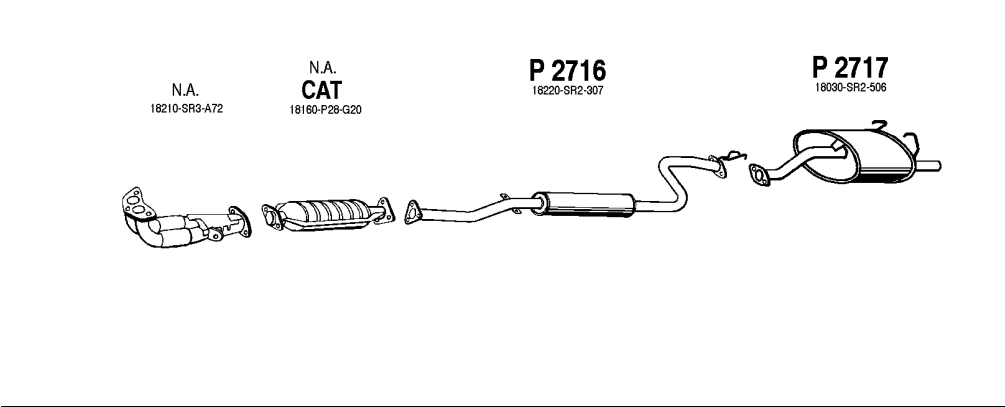

Type: MC1

HO406

Civic CRX Cat
1.6 i - 16V
01/92 -
CRX Coupe
Mot. D16Z6 1590cc, 125hp, 92kW

Type: EH6

HO412

CR-V Cat
2.0 i - 16V
97 - 01
Mot. 1973cc, 147hp, 108kW
4 WD
Mot. 1973cc, 128hp, 94kW

HO207

HR-V Cat
1.6 i - 16V
09/98 - 01
2WD , 4WD
Mot. D16W1 1590cc, 105hp, 77kW
Mot. D16W 1590cc, 125hp, 92kW