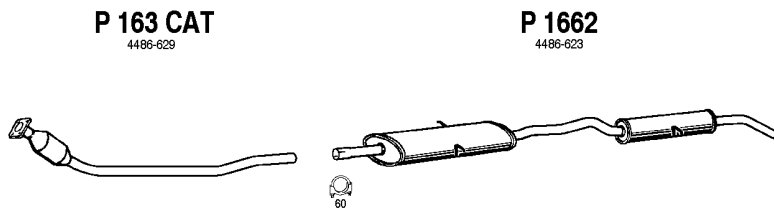

CHR10

Grand Voyager Cat

3.3 i

01 -

Mot. 3301cc, 172 hp, 128 kW

CHR26

Grand Voyager Cat

3.8 i - V6 - 4x4 MPV