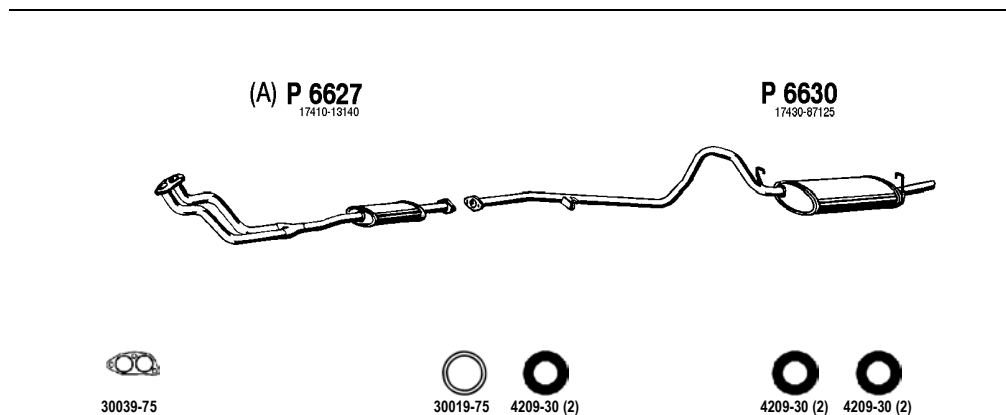

Sedan, LB
STW, Kombi
Mot. 2C 1975cc 72hp, 53kW

Type: CT190

TO110

Carina E TD

2.0 TD
01/96 - 11/97

Sedan, LB
STW, Kombi
Mot. 2C-T 1975 cc, 84 hp, 61 kW

Type: CT190

TO210