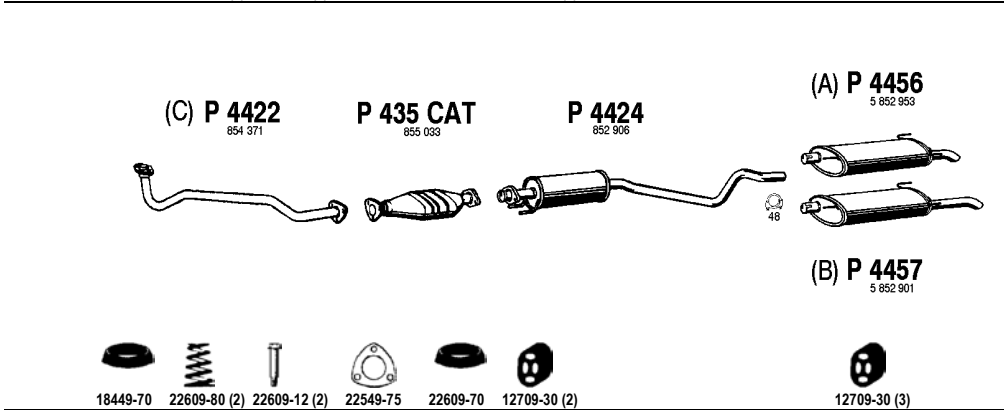

Astra F Cat

1.4 i
96 - 98

(A) HB

(B) Sedan

(C) Only manual
Mot. C1.4NZ/SE 1389cc 60/82hp, 44/60kW
ch.no. T2646602 ->
ch.no. T5116093 ->
ch.no. T6000001 ->
ch.no. T8000001 ->
ch.no. SP999999 ->

OP151