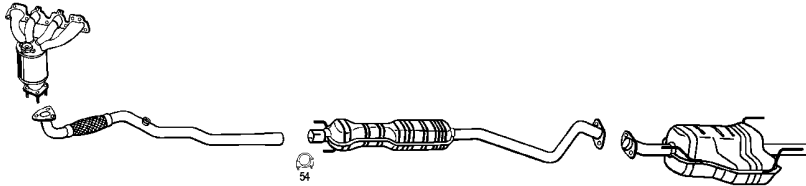

STW / Kombi
Mot. X16SZR 1598cc, 75hp, 55kW

OP306

N.A.
CAT
5 850 092

P 4513
5 852 134

P 4487
5 852 064

P 4491
5 852 097

Astra G Cat

1.6 i - 16V
09/00 -