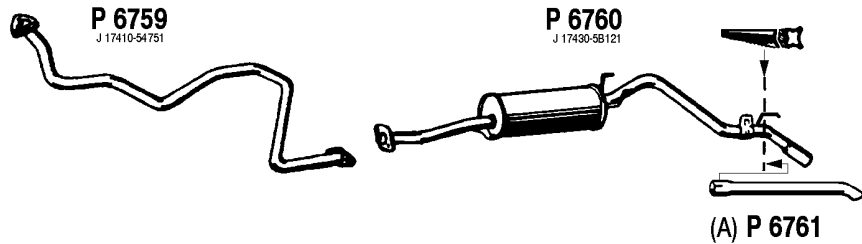

Mot. 2L 2446cc 83hp, 61kW
(A) Jatkoputki, (extension pipe)
Jos käytät jatkoa, katkaise ennen mutkaa.
If you use extension pipe: Please cut.

VW062

30109-76

30839-75

30179-30 (2)

30179-30 (2)

30023-10

30813-30