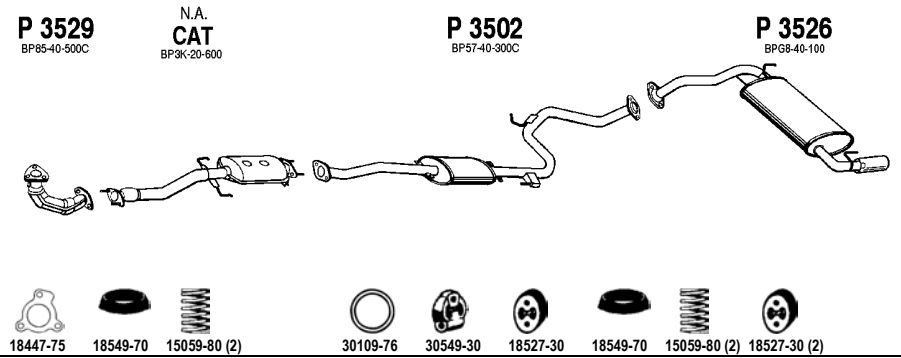

323 Cat

1.8 i - 16V
10/96 - 98

Hatchback
Coupe
Neo
Mot. DOHC 1840cc 116hp, 85kW

Type: BA

MA212