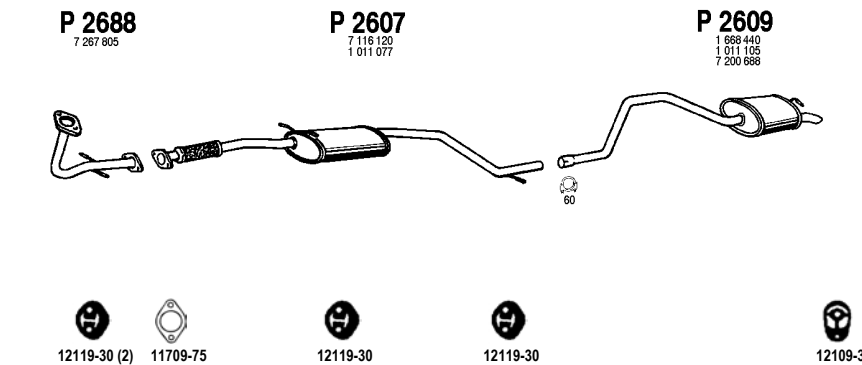

Mondeo TD

1.8 TD

01/93 - 08/96

STW

Manual
Mot. D18T 1753cc 88hp, 65kW

FO153