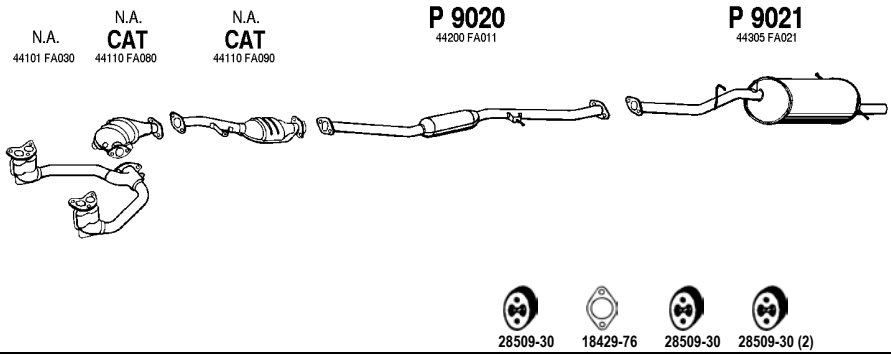

SUBARU

Impreza Cat 2 WD

1.6 i
01/93 - 00

Sedan
STW / Kombi
Mot. 1597 cc, 90 hp, 66 kW

SU200

Impreza Cat 2 WD

1.8 i
01/93 - 00

Sedan
STW / Kombi
Mot. 1820 cc, 103 hp, 76 kW