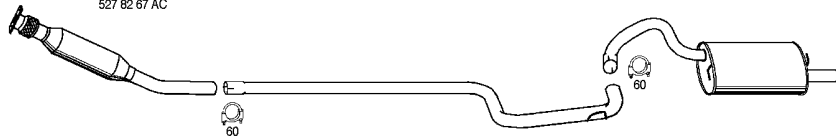

PT Cruiser Cat

2.0 i

00 -

Mot. 1996cc 139 hp, 104 kW

N.A.
CAT
527 82 67 AC

P 1665
527 81 94 AB

P 1666
527 85 02 AB