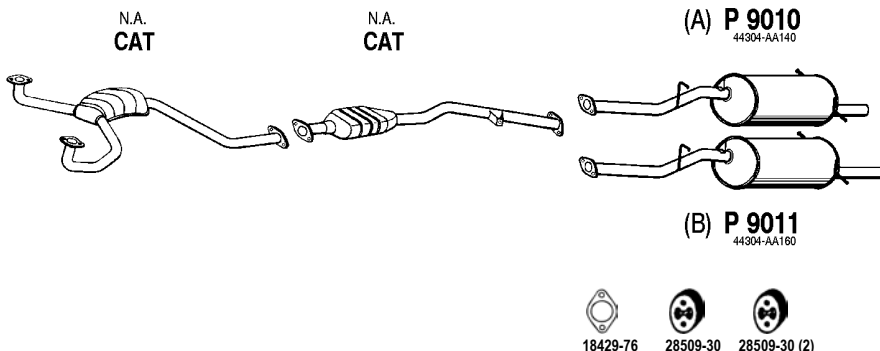

Legacy Cat 2 WD

1.8 i - 16V , 2.0 i - 16V
90 - 93

(A) Sedan
(B) STW / Kombi
Mot. 1820cc 103hp , 76kW
Mot. 1994cc 116hp, 85kW