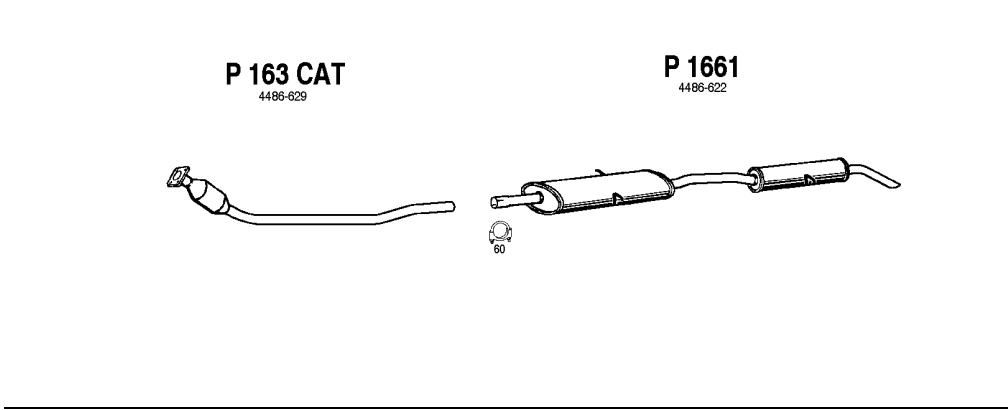

Voyager Cat
3.3 i - V6
96 - 12/00
Mot. 3301cc, 158 hp, 116 kW

CHR08