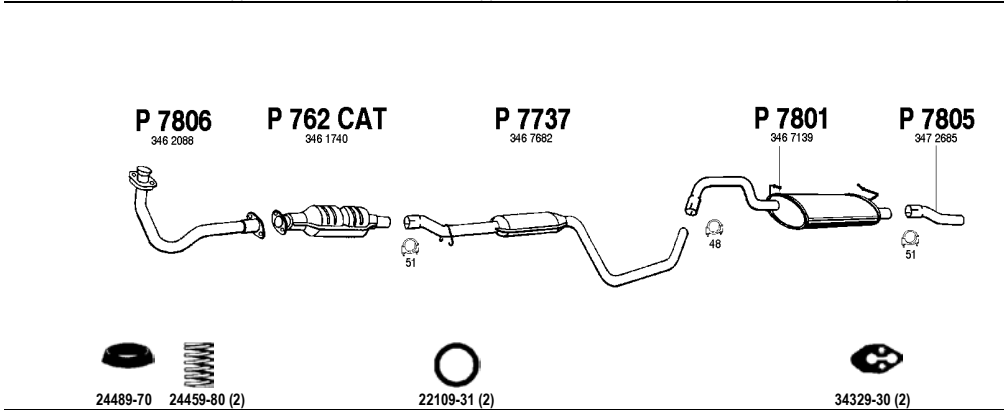

460 Cat
1.8 i
94 - 97

Sedan
Mot. B18U 1794cc 90hp, 66kW
ch.no. 419 000 ->

VO134