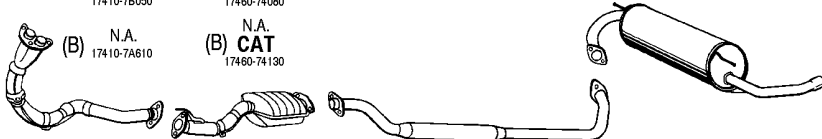

RAV4 Cat

2.0 i - 16V 4x4

04/94 - 07/00

5 dr. / LWB

(A) 04/94 - 08/96

(B) 09/96 - 08/00

Mot. 3SFE 1998cc, 128hp, 94kW

(A) P 6853
17410-7B050

(A) N.A. CAT
17460-74080

P 6855
17420-74880

P 6856
17430-7B040