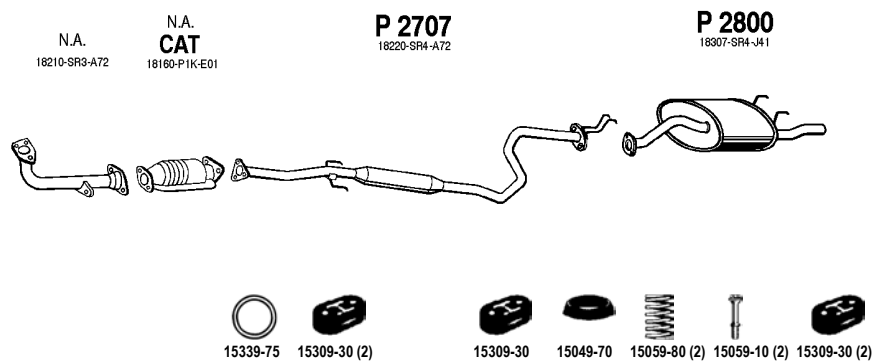

Sedan 4dr.

Coupe

Mot. 1590cc, 125hp, 92kW

Type: EH9, EJ1

HO407

Civic Cat

1.6 i - 16V
95 - 09/98

Hatchback 5dr.