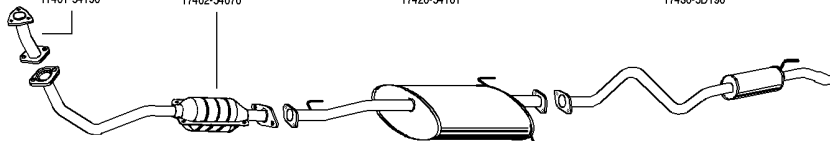

Hi-Ace D Cat

2.4 D

05/98 - 08/01

LWB (Long) Van, Bus
Mot. 2446cc 78hp , 57kW

Type: LXH22

TO306

P 6815
17401-54190

N.A.
CAT
17402-54070

P 6817
17420-54101

P 6819
17430-5D190