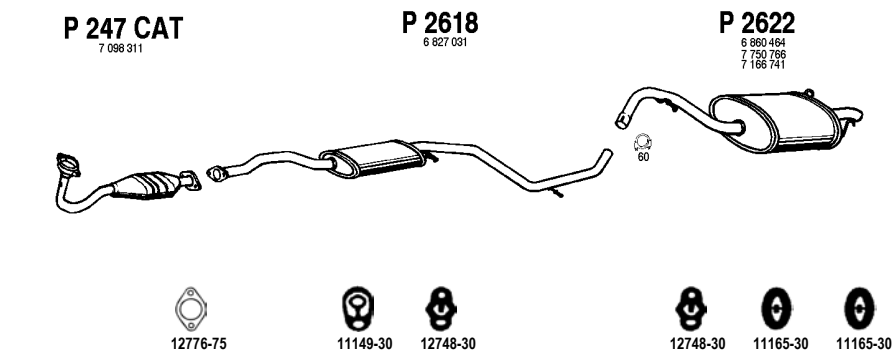

Escort Cat

1.6 i - 16V
09/92 - 01/95

STW
Mot. ZH18 / Zeta 16V
1597 cc 89hp , 65kW

FO106