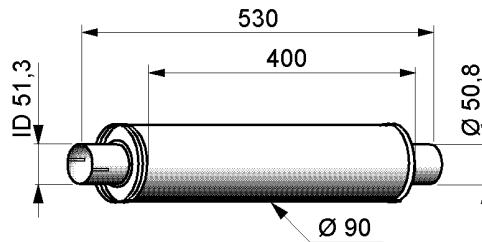

YLEISOSAT / UNIVERSAL PARTS

Universal Flex

Yleisjoustot
Pipe: 45mm ->

Fenno no:	Langt: (a)	ID (b)
P 8618	4" / 101 mm	51,3 mm
P 8619	6" / 152 mm	51,3 mm
P 8620	8" / 200 mm	51,3 mm
P 8621	10" / 250 mm	51,3 mm
P 8622	8" / 203 mm	54,0 mm
P 8623	6" / 150 mm	57,0 mm
P 8607	6" / 150 mm	60,5 mm

YL320

Universal Muffler Ø 44

Yleisvaimennin Ø 44 putkelle
Ei "vapaavirtaus" mallinen

P 8401

YL001

Universal Muffler Ø 44

Yleisvaimennin Ø 44 putkelle

P 8480

YL305

Universal Muffler Ø 50,8 / 2"

Yleisvaimennin Ø 50,8 / 2" putkelle

P 8483

YL308

Universal Muffler Ø 50,8 / 2"

Yleisvaimennin Ø 50,8 / 2" putkelle

P 8484

YL309