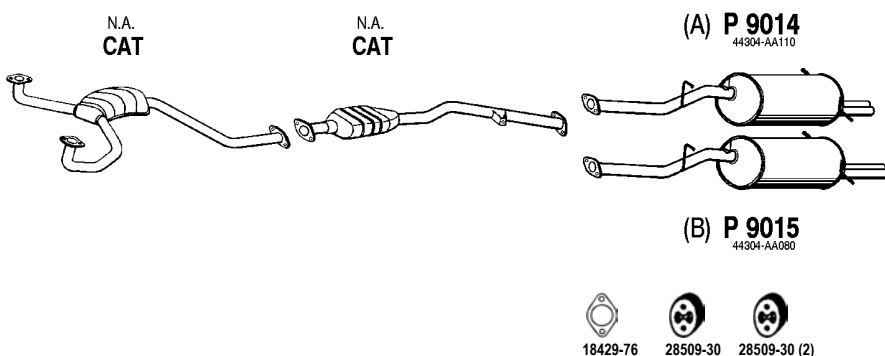

Legacy Cat 2 WD

2.2 i - 16V
89 - 93

(A) Sedan
(B) STW / Kombi
Mot. 2212cc 136hp , 100kW