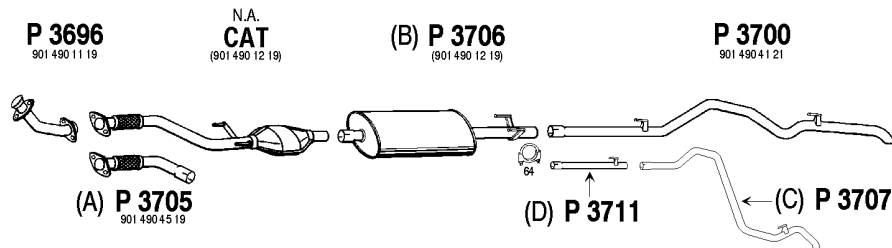

XLWB 4025 mm

Mot. OM602 2874cc 122hp , 90kW

(A) Repair pipe

(B) Repair muffler

(C) Outside: "left and back"

(D) Ext. pipe if needed

Mot. OM602LA 2874cc 102hp , 75kW

19290-30 (2)