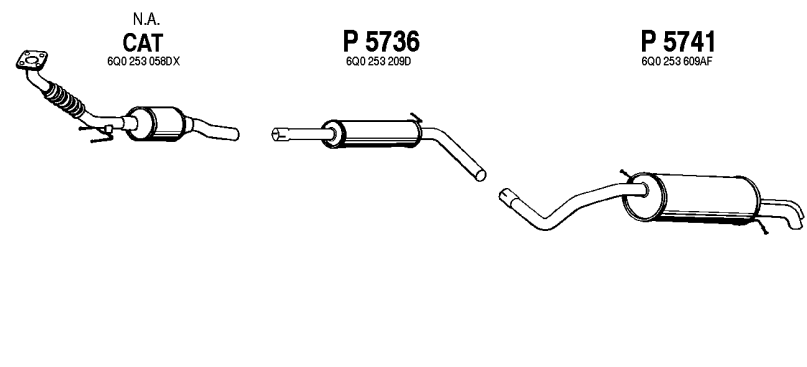

Fabia TDi Cat

1.9 TDi

02/00 -

STW / Kombi

Sedan

Mot. ATD 1896cc, 100hp, 74kW

SK412