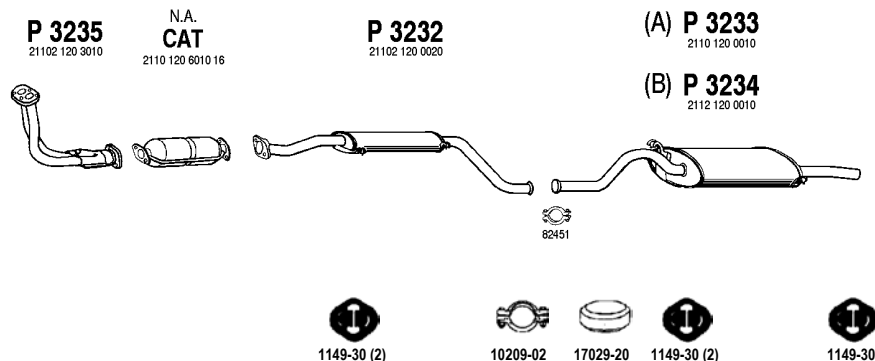

110 Cat

1.5i - 8V
99 - 02/01

(A) Sedan
(A) STW / Wagon
(B) Hatchback
Mot. 2111 1.5i - 8V
1499cc, 78hp, 57kW
Euro 2

LA201