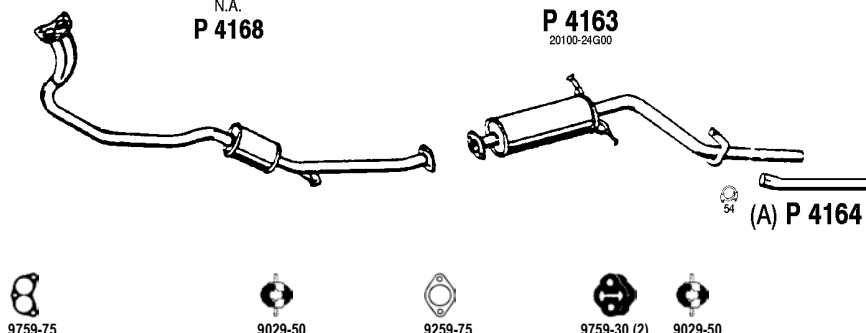

King Cab B

2.0
09/85 - 05/94

- 2WD, 2.0 B
- Mot. Z20 1952cc 87hp , 64kW
- (A) Jatkoputki , (extension pipe)

Type: D21

NI032

N.A.
P 4168

P 4163
20100-24G00