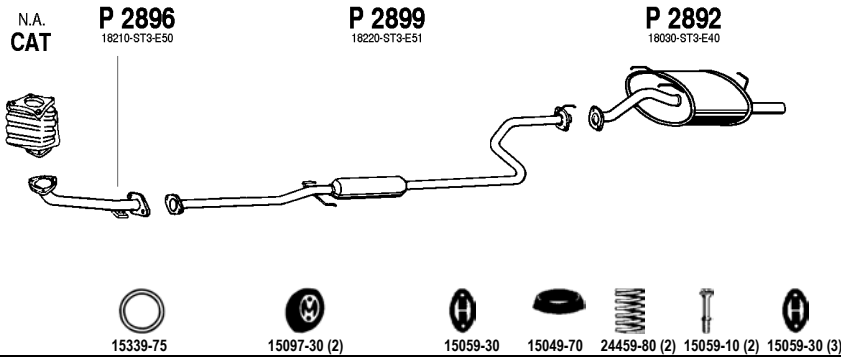

Civic Cat
1.5 i - VTEC -16V
10/95 -
Hatchback 5dr.
Mot. D15Z3 1493cc, 90hp, 66kW
Mot. D15Z8 1493cc, 115hp, 85kW

Type: MA9, MB3 HO203