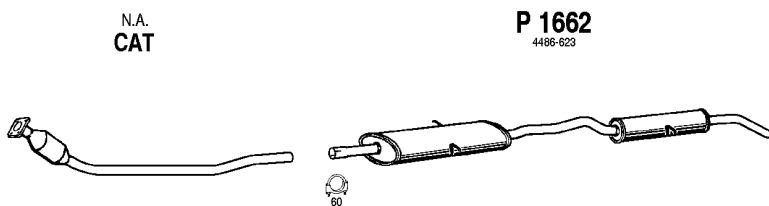

Grand Voyager Cat

3.8 i - V6 - 4x4 MPV

97 - 12/00

Mot. 3778cc, 166 hp, 122 kW