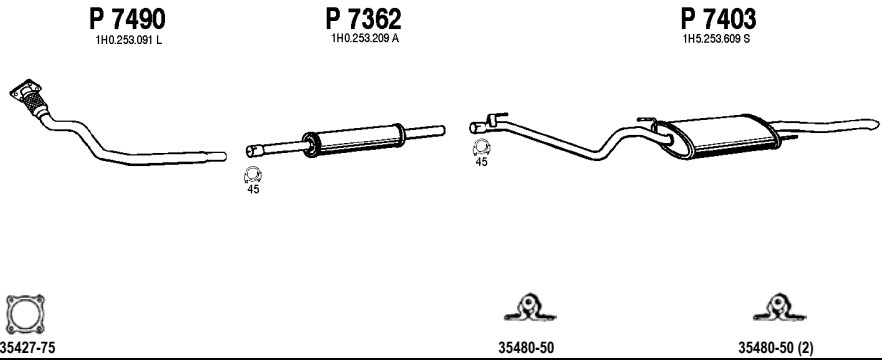

VOLKSWAGEN

Vento D

1.9 D
11/91 - 12/98

Mot. 1Y 1896cc 65hp, 48kW

VW132

Vento D Cat

1.9 D
07/93 - 06/95

Mot. 1Y 1896cc 65hp, 48kW
(A) Altern.