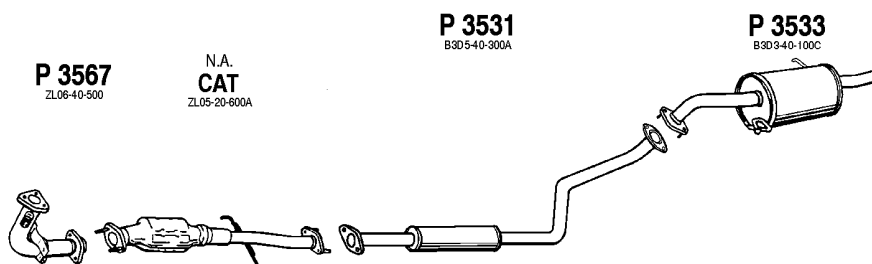

323 Cat

1.3 i - 16V
05/98 -

Sedan 4 dr.
Mot. B3 1324 cc 72 hp, 53 kW

Type: BJ

MA231