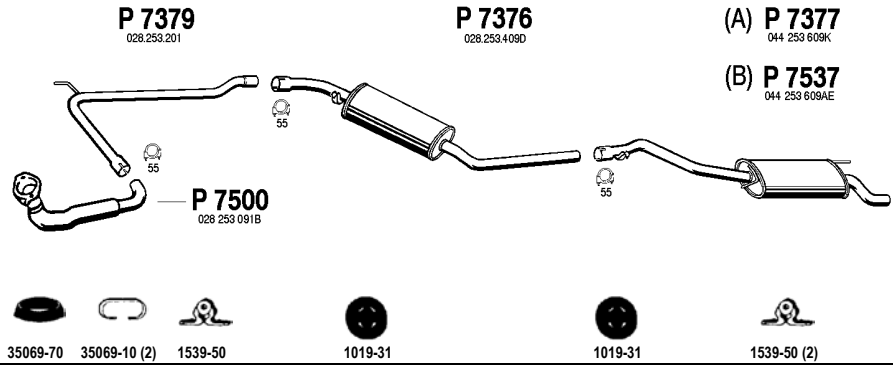

VOLKSWAGEN

Transporter D

1.9 D
09/90 - 07/95

2WD, LWB 3320mm
(A) Kasten, Kombi, Bus
(B) Pick-Up

Mot. 1X 1895cc 61hp, 45kW
ch.no 70-M-000 001 - 70-T-199 999

Type: T4

VW079