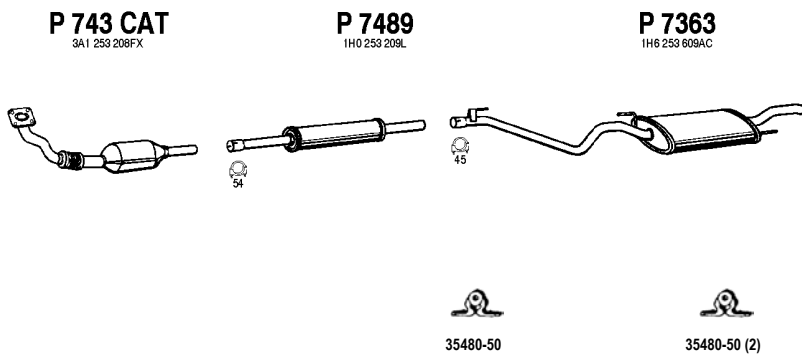

Hatchback, Cabrio

Mot. AAM 1781cc, 75hp, 55kW
ch.no. 1H-T-000 001 ->

VW224