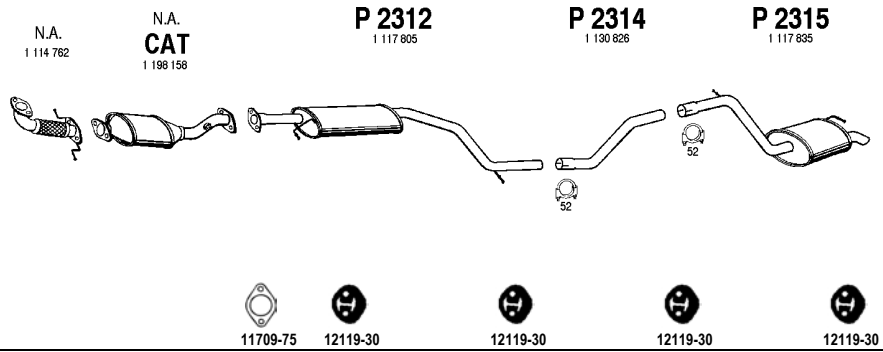

Mondeo Cat

1.8 i - 16V

10/00 -

STW

Mot. ZH18HE 1798cc, 110hp, 81kW

Mot. ZH18HE 1798cc, 125hp, 92kW

FO407