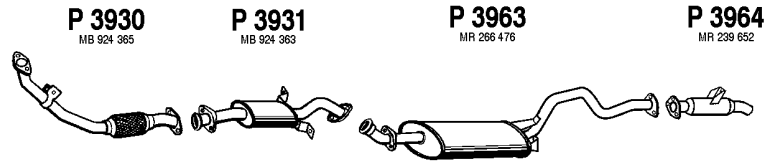

Pajero TD

2.8 TDi ic

06/96 -

SWB (Short / 2420 mm)

Mot. 4M40 2835cc 125hp, 92kW

Type: V26W

MI309