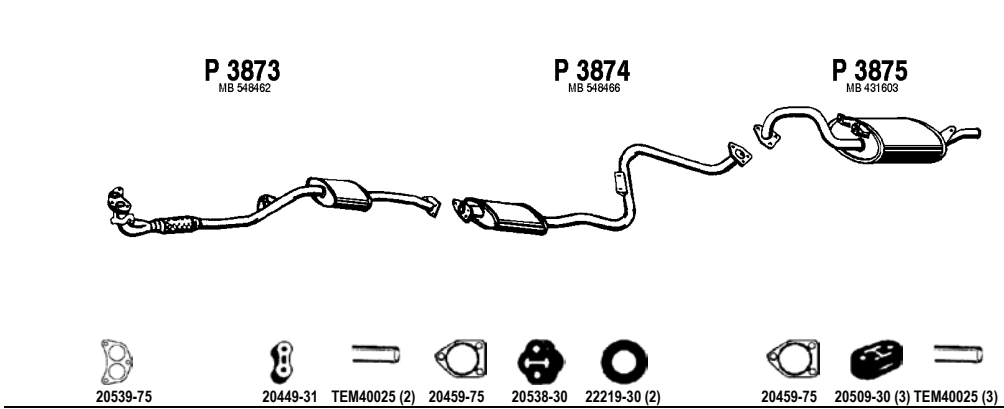

Galant
2.0 i
02/88 - 92
Mot. 4G63 1997cc 112hp, 82kW

Type: E33A MI018.1