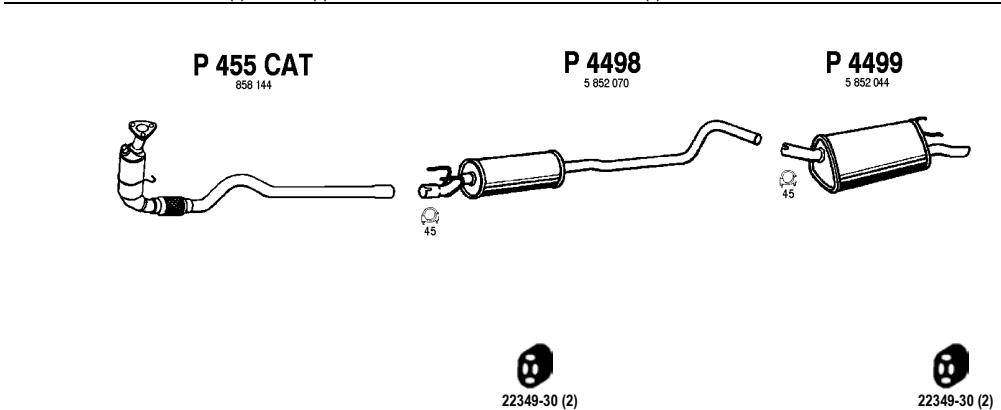

Corsa B Cat

1.0 i - 12V Eco
02/97 - 12/00

HB
Mot. X1.0XE 973cc, 55hp, 40kW
3 cyl.

OP316