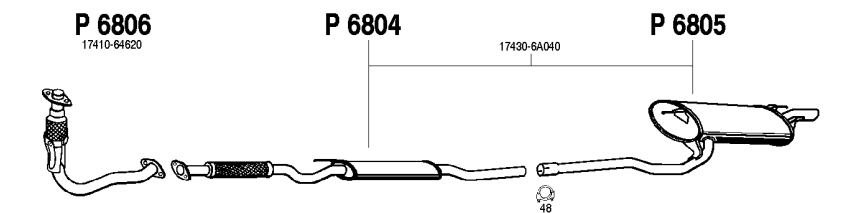

Sedan, LB
STW, Kombi
Mot. 2C 1975cc 72hp, 53kW

Type: CT190

TO110

Carina E TD

2.0 TD
01/96 - 11/97

Sedan, LB
STW, Kombi
Mot. 2C-T 1975 cc, 84 hp, 61 kW

Type: CT190

TO210