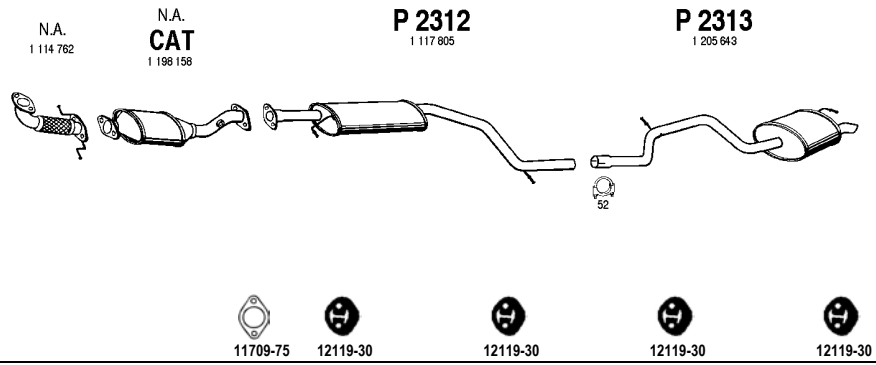

FORD

Mondeo Cat

1.8 i - 16V

10/00 -

Sedan

HB

Mot. ZH18HE 1798cc, 110hp, 81kW

Mot. ZH18HE 1798cc, 125hp, 92kW

FO406