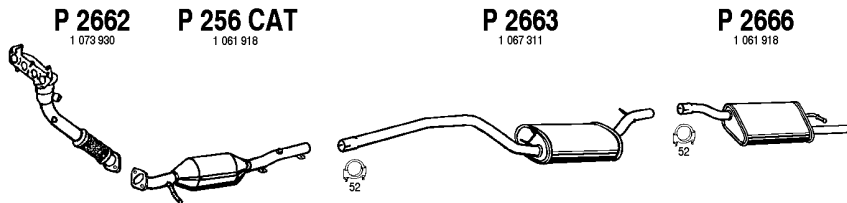

Focus Cat

1.6 i
08/98 -

STW
Mot. ZH16FYDA 1596cc, 100hp, 74kW

FO310