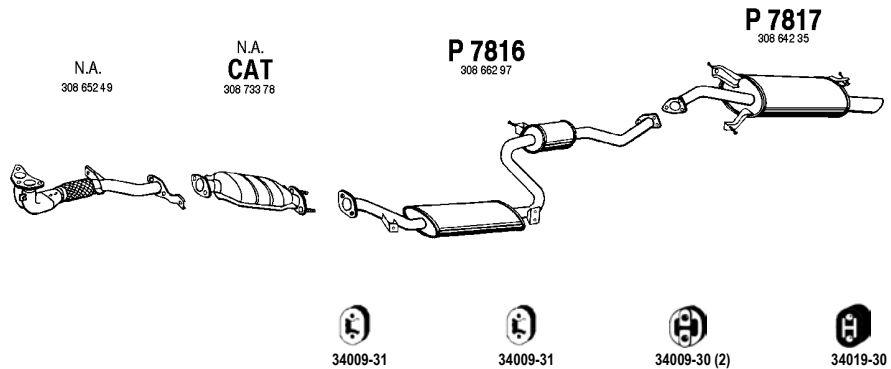

S40, V40 Cat

1.8 i - 16V

98 -

S40 Sedan

V40 Sportswagon

Mot. B4184SM 1834cc 125hp, 92kW

VO405