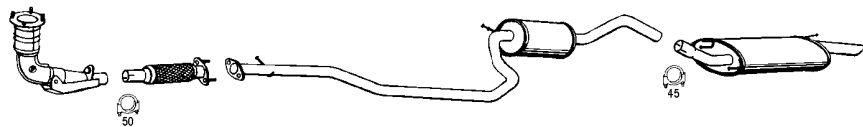

121 Cat

1.25 i
01/96 - 00

Mot. 1242cc, 75hp, 55kW

P 264 CAT
1E05-20-500B

P 2638
1E05-40-050A

P 2639
1E09-40-300

P 2640
1E09-40-500