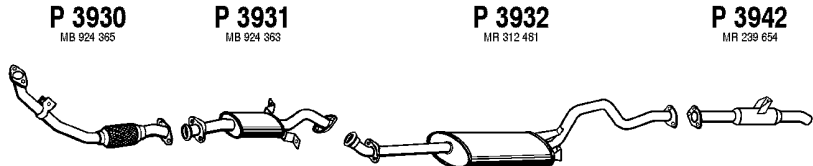

Pajero TD

2.8 TDi ic

06/96 -

LWB (Long / 2730 mm)

Mot. 4M40 2835cc 125hp, 92kW

Type: V46W

MI207