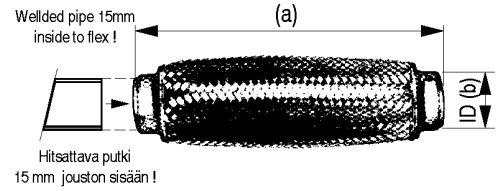

YLEISOSAT / UNIVERSAL PARTS

Universal Flex

Yleisjoustot
Pipe: 45mm ->

Fenno no:	Langt: (a)	ID (b)
P 8618	4" / 101 mm	51,3 mm
P 8619	6" / 152 mm	51,3 mm
P 8620	8" / 200 mm	51,3 mm
P 8621	10" / 250 mm	51,3 mm
P 8622	8" / 203 mm	54,0 mm
P 8623	6" / 150 mm	57,0 mm
P 8607	6" / 150 mm	60,5 mm