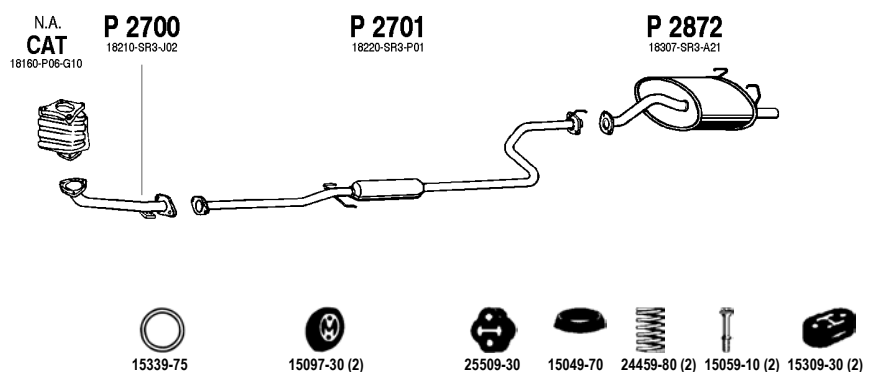

Mot. D15Z1 1493cc, 90hp, 66kW

Type: EG4

HO303

Civic Cat
 1.5 i - 16V VEI
93 - 95
Sedan 4dr.
 Mot. D15Z1 1493cc, 90hp, 66kW

Type: EG8 HO304

Civic Cat
 1.5 i - VTEC -16V
10/95 -
Hatchback 3dr.
 Mot. D15Z3 1493cc, 90hp, 66kW
 Mot. D15Z6 1493cc, 115hp, 85kW