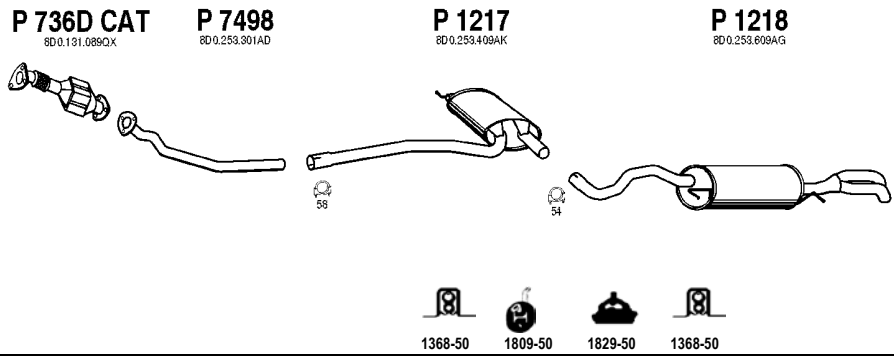

AU205

AUDI

A4 TDi Cat

1.9 TDi
02/96 - 09/01

Sedan, Avant

Mot. AFN 1896cc 110 hp, 81 kW
Mot. AVG 1896cc 110 hp, 81 Kw
Mot. AHH 1896cc 90 hp, 66 Kw

AU206

A4 TDi Cat