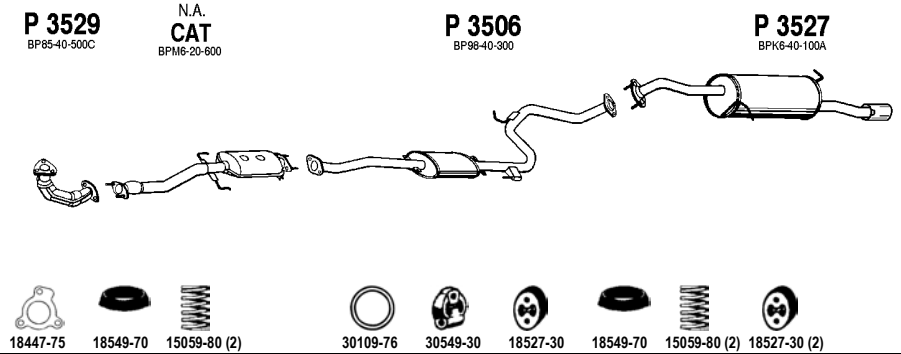

323 Cat

1.8 i - 16V
10/96 - 98

Sedan 4 dr.
Familia
Mot. DOHC 1840cc 116hp, 85kW

Type: BA

MA214