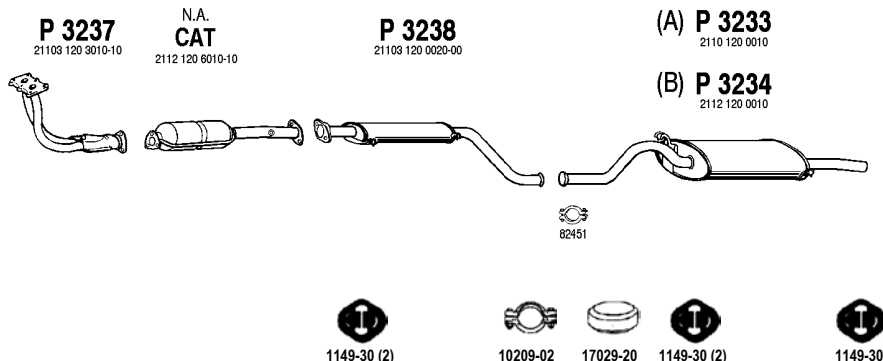

110 Cat

1.5i - 16V
03/01 -

(A) Sedan
(A) STW / Wagon
(B) Hatchback
Mot. 2112 1.5i - 16V
1499cc, 93hp, 68kW
EURO 3

LA304