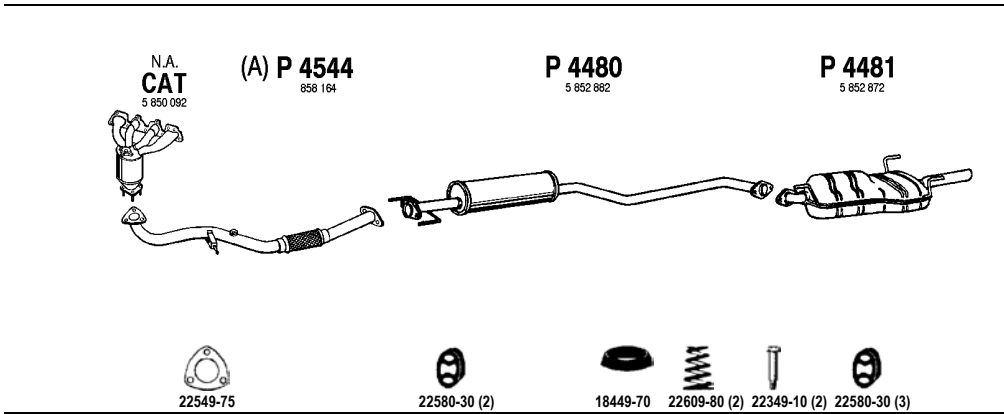

Vectra B Cat

1.6 i - 16V
03/99 - 08/02

Sedan
HB
STW / Kombi
Mot. Z1.6XE, Y1.6XE
1598cc, 101hp, 74kW
(A) No Autom.

OP442

Vectra B Cat

1.8 i - 16V
09/95 -

Sedan
HB
STW / Kombi
(B) Repair flex
Mot. X1.8XE, X1.8XE1
1799cc, 115hp, 85kW
(A) Only manual 09/95 - 03/99