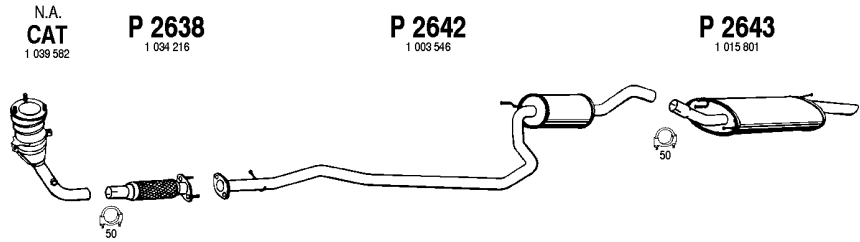

1.4 i
01/96 -

HB
Kombi
Mot. ZH14/Zetec
1388cc, 90hp, 66kW

FO203

12776-75

12747-30

12918-30

12918-30 (3)

Focus Cat