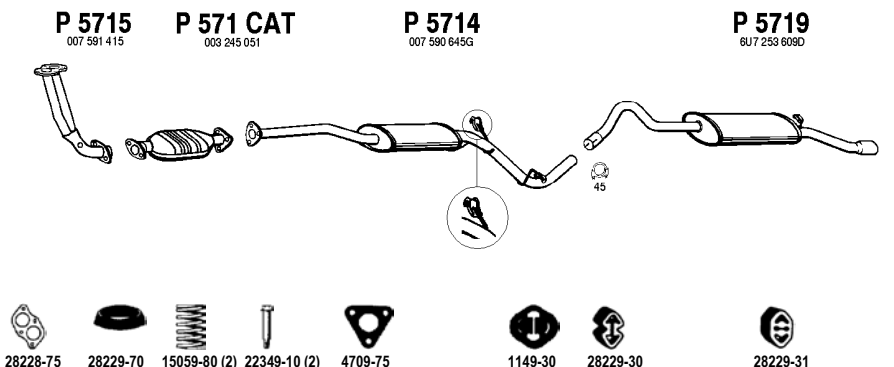

Felicia Cat

1.3 i
10/95 - 11/98

Pick-Up

Mot. 1289cc, 68hp, 50kW

SK302