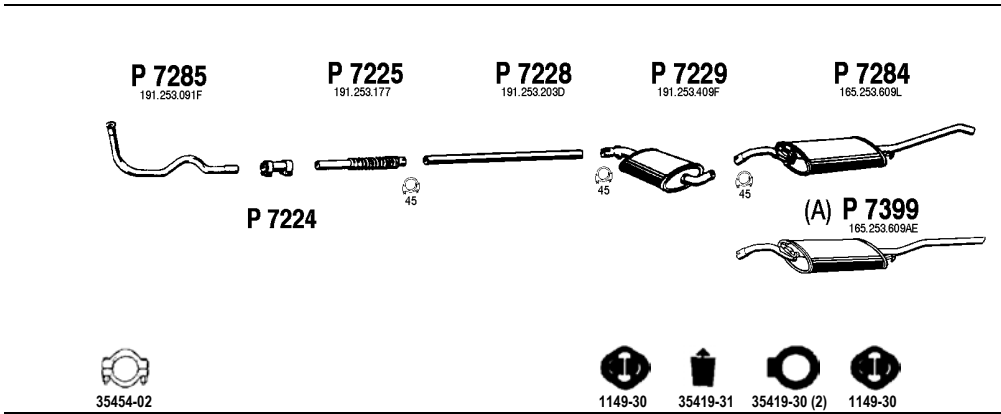

Jetta (2)

1.05 , 1.3
08/85 - 92

(A) Flair (89-92 = long bumper)

Mot. HK,HZ 1049cc 50hp , 37kW
Mot. MH,2C 1272cc 55/60hp, 40/44kW
ch.no. 16G 000 001 ->

Type: 19HK164, 19MH164

VW031