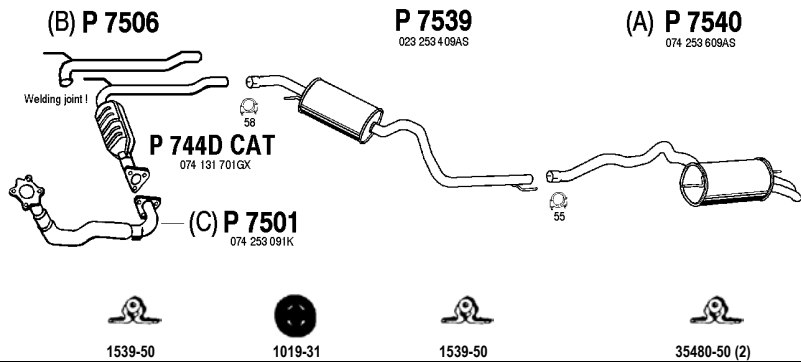

Transporter TDi Cat

2.5 TDi
97 - 09/03

4WD, SWB 2920mm Syncro

(A) Only Kasten, Kombi, Bus

Mot. ACV, AYC, AUF 2459cc, 102hp, 75kW

Mot. AYY, AJT 2459cc, 88hp, 65kW

ch.no. 70-T-200 001 ->

(B) Cat repair pipe