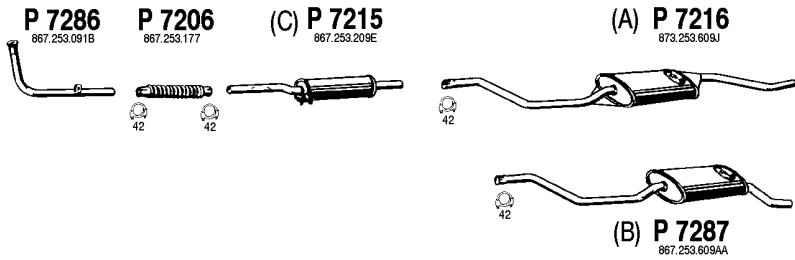

VOLKSWAGEN

Polo

1.3
08/85 - 90

(A) Polo Classic, Sedan, Derby

(B) Polo HB, Polo Coupe

Mot. MH 1272cc 55hp, 40kW

(A) ch.no. 86G 000 001 -

(B) ch.no. 87G 000 001 -

(A, B, C) Also Micro Kat

VW009

35454-02

1149-30

35419-31

4209-30 (2)

Polo Cat

1.3
10/90 - 09/94

(A) Polo Classic, Sedan, Derby

(B) Polo HB, Polo Coupe

Mot. AAU, NZ, MH, 2G, AAV, GK