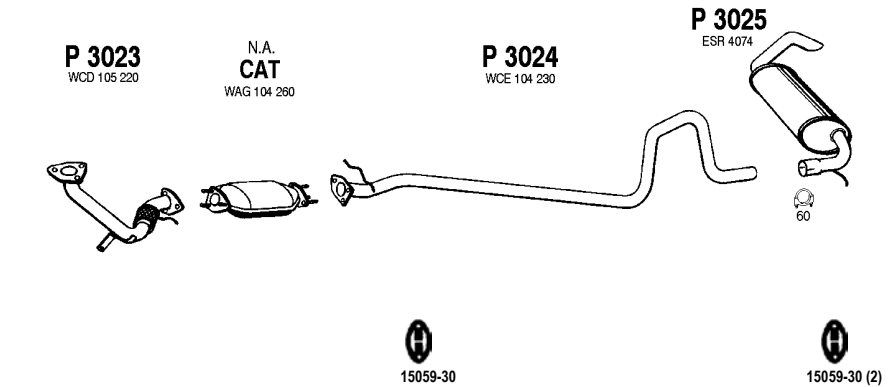

Freelander Cat

2.0 Di Turbo Diesel
10/97 - 08/00

4x4

Mot. 20T2R 1994cc, 96hp, 71kW
ch.no. -> YA-999 999

LR302