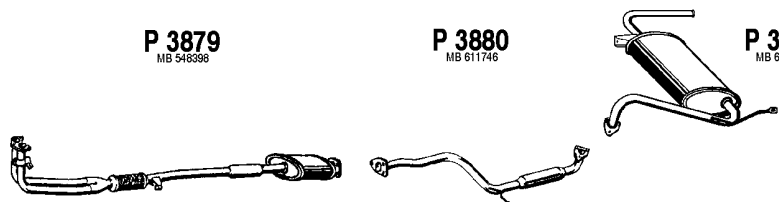

Colt

1.5

04/88 - 05/92

Mot. 1468cc 84hp, 62kW

Type: C51A/C52A

MI004.1

P 3879
MB 548398

P 3880
MB 611746

P 3881
MB 697510