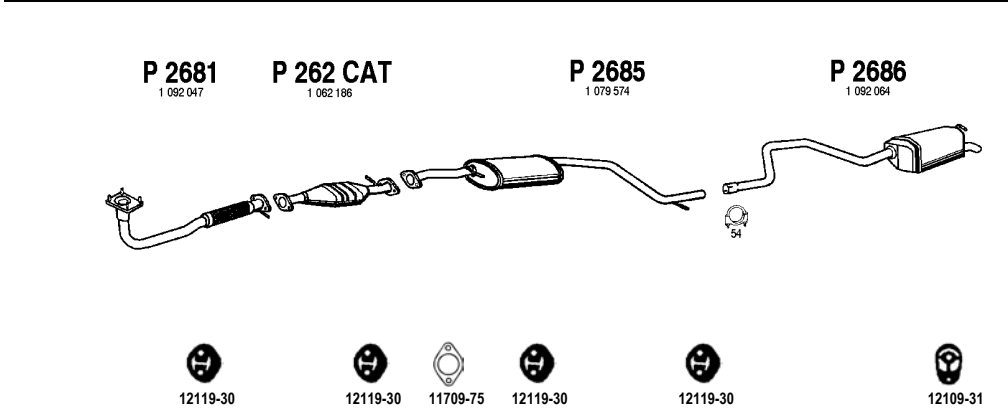

FO214

Mondeo Cat
 2.0 i - 16V
05/98 -
Sedan
HB
 Mot. 1988cc, 128hp, 94kW

FO324

Mondeo Cat
 2.0 i - 16V
05/98 -
STW
 Mot. 1988cc, 128hp, 94kW

FO325

FORD

Mondeo Cat

2.0 i - 16V