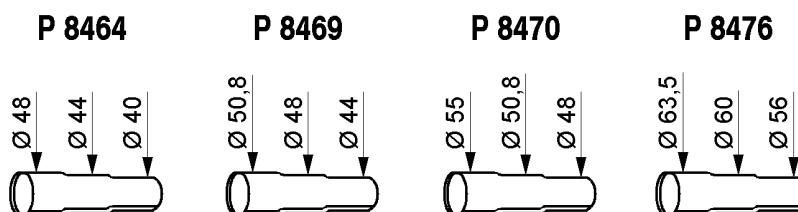

YL006

Connecting pipe

Putkenjatkeet / liitosholkit

P 8423	ID 40,5 mm
P 8424	ID 44,5 mm
P 8425	ID 48,5 mm
P 8426	ID 51,3 mm
P 8427	ID 55,5 mm
P 8428	ID 60,5 mm

YL007

Connecting pipe

Putken liitosholkit

YL319