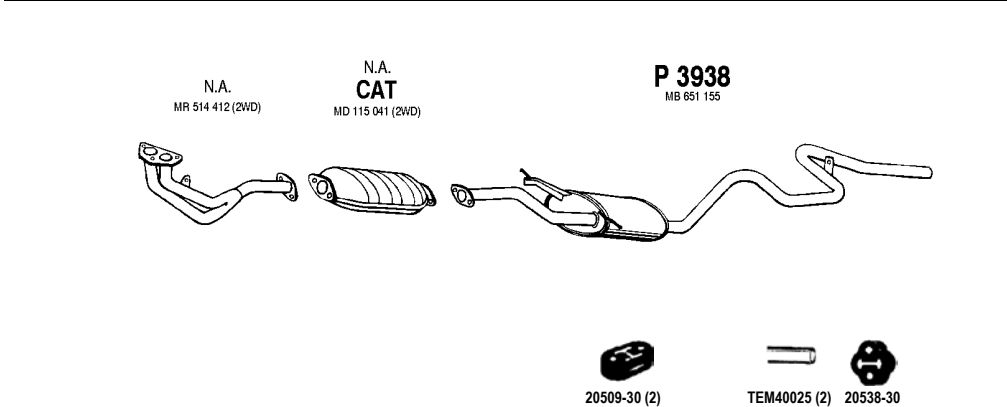

L300 Cat
2.4
06/86 -
2WD, 4WD
SWB 2240 mm
Mot. 4G64 2351cc 109hp , 80kW
Type: P04V/W, P24V/W

MI204