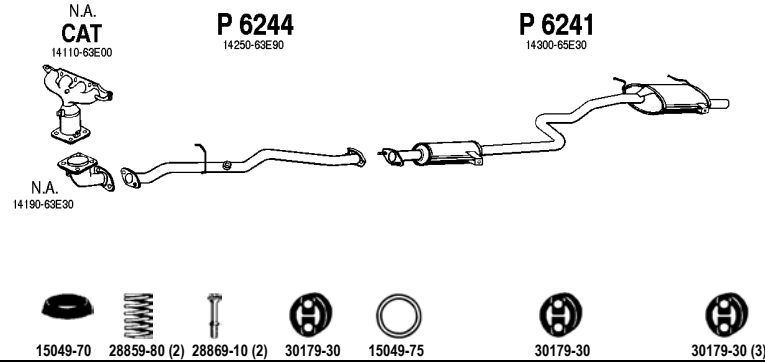

Swift Cat

1.3 i
12/00 -

Hatchback 5dr.

Mot. G13BB 1299cc, 85hp, 63kW

Type: SF413

SZ409