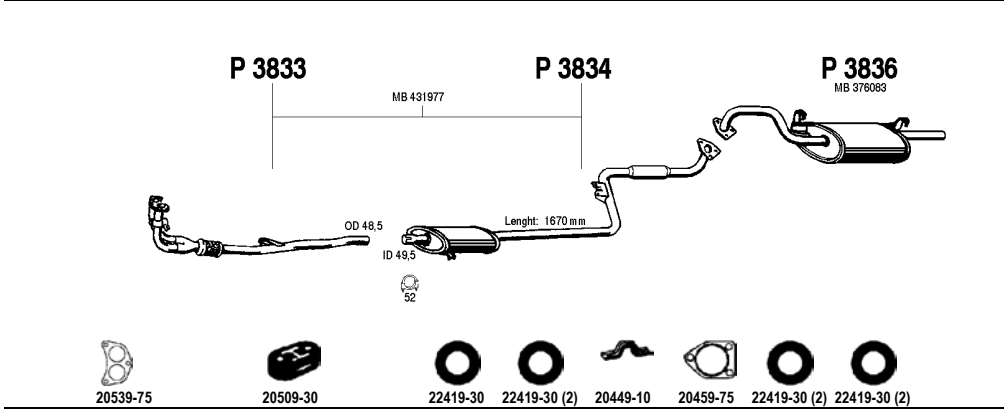

Galant
2.0
06/86 - 02/88
Mot. 4G63 1997cc 102hp, 75kW

Type: E15A MI160