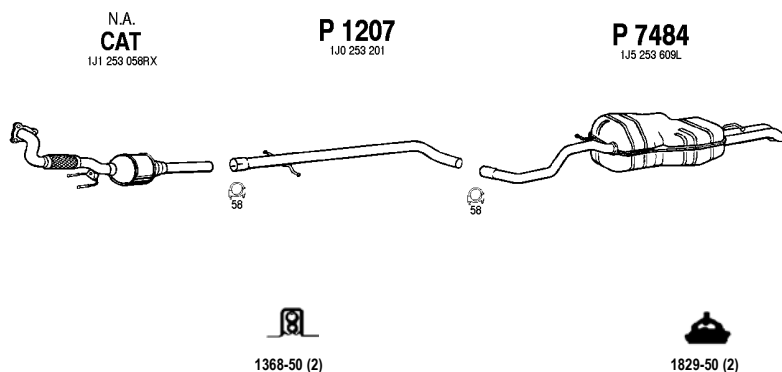

Variant, STW

Mot. ASZ 1896cc, 130hp, 96kW
Mot. ARL 1896cc, 150hp, 110kW