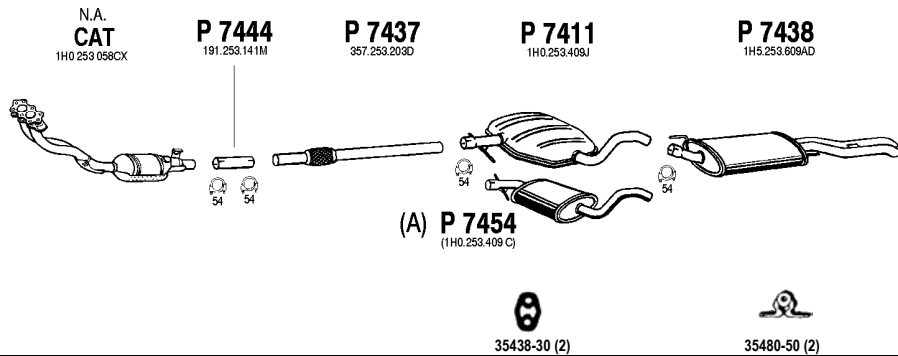

1.9 SDi
07/95 - 12/98

Mot. AEY 1896cc 64hp, 47kW
(A) Altern.

VW134

Vento TD Cat

1.9 TD
11/91 - 07/96

Mot. AAZ 1898cc 75hp, 55kW
ch.no. -> 1H-VW-110 717
(A) 11/91 - 9/93
(B) 9/93 - 7/96
(B) ch.no. 1H-RB-160001->
(B) ch.no. 1H-RB-040001->