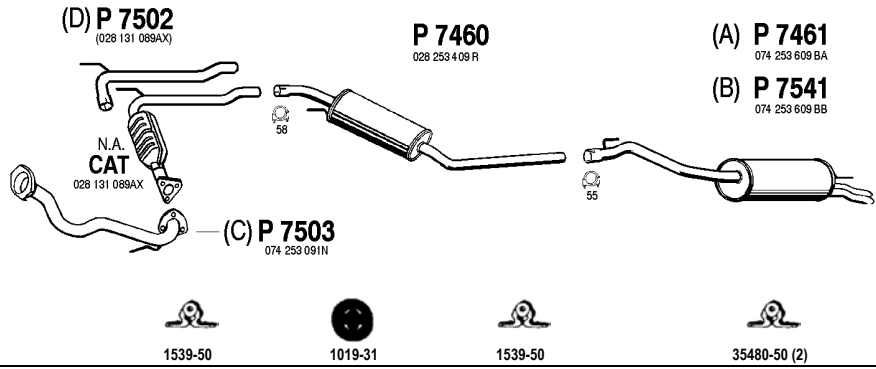

VOLKSWAGEN

Transporter D Cat

2.4 D

01/96 -

2WD, LWB 3320mm

(A) Kasten, Kombi, Bus

(B) Pick-Up

Mot. AAB, AJA 2370cc 75hp, 55kW
ch.no. 70-T-200 000 ->

(D) Cat repair pipe

(C) Only manual