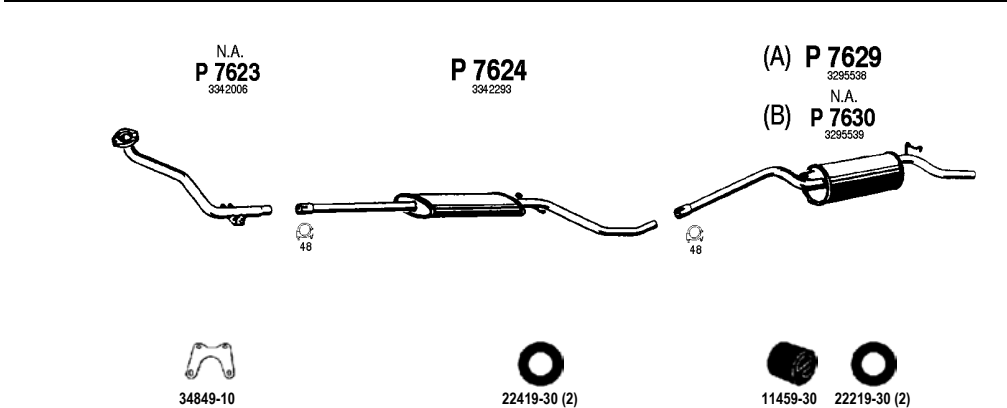

VO005

340 , 360 Diesel

1.6 D

80 - 02/88

(A) Hatchback

(B) Sedan

Mot. D16 1595cc 54hp , 40kW

VO007