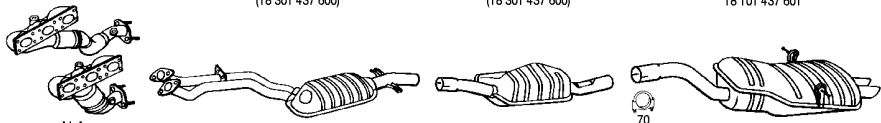

N.A.
CAT
18 627 503 675

518i Cat

1.8 i
01/90 - 05/94

Sedan, Touring
Mot. M40 1796cc 113 hp, 83 kW

Type: E34

BM202

N.A.
CAT
18 301 703 079

P 1561
18 101 705 759