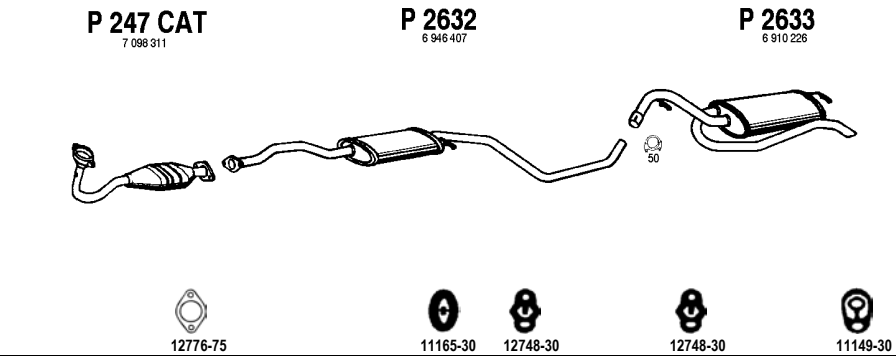

Sedan
STW
Orion
Mot. HL16H , 1598cc 87hp , 64kW

FO063

Escort Cat

1.6 i - 16V
09/92 - 01/95

HB
Mot. Zeta 16 / ZH16
1597 cc 89hp , 65kW

FO104

Escort Cat

1.6 i - 16V
09/92 - 01/95