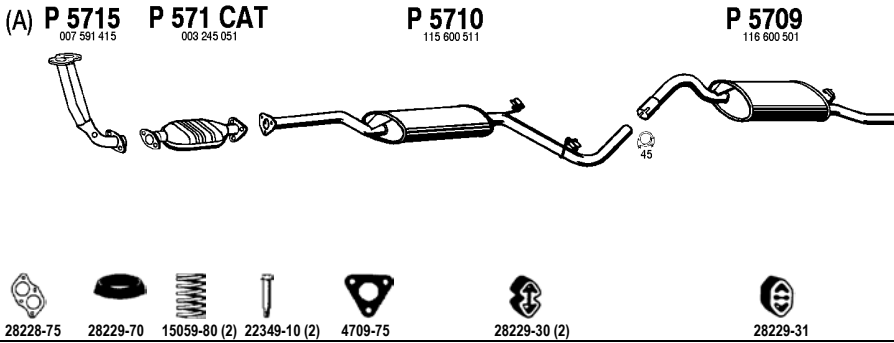

(B) Forman stw

Mot. 1289cc 53/58hp , 40/43kW
Mot. 1289cc 54hp, 40kW Ecotronic
Mot. 1289cc 68hp, 50kW Mono Motronic
(C) Only 1.3i Kat 1/93 - 94
Mot.1289cc 68hp, 50kW

Type: 135

SK002

Favorit Cat

1.3 , 1.3 i
07/90 - 94