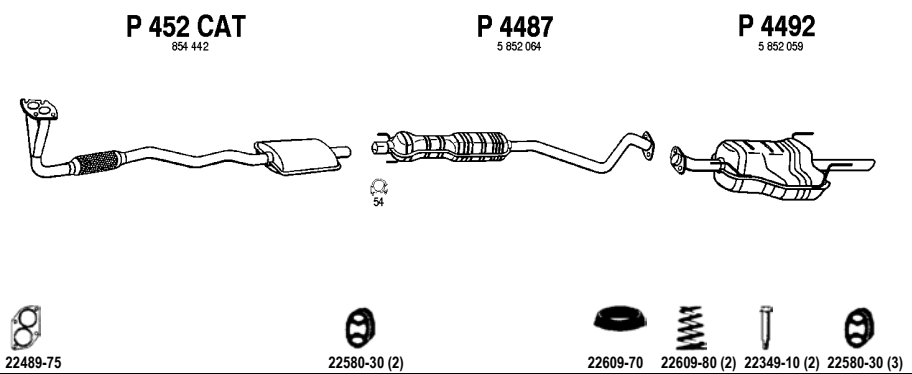

Astra G Cat

1.8 i - 16V

04/98 - 09/00

Sedan

Mot. X18XE1 1796cc, 115hp, 85kW

OP311