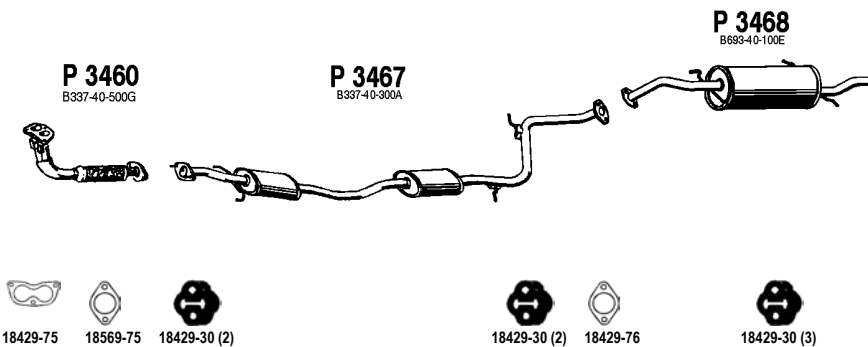

323
1.6
06/89 - 92
Sedan 4 dr.
Mot. 16V 1598cc 87hp , 64kW

Type: **BG** MA007.1