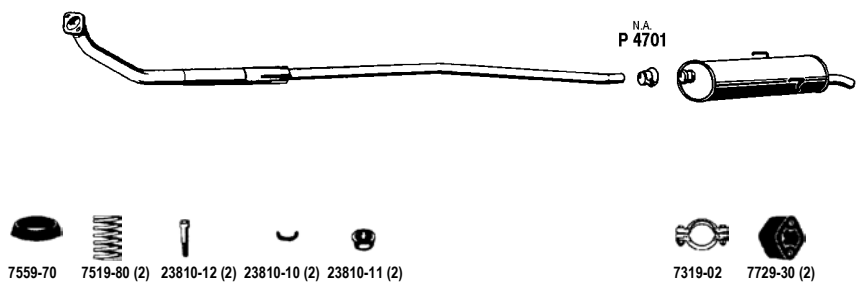

205

1.4

10/86 - 06/87

HB 3/5 dr.

Cabrio

Mot. XY7 1360cc 60hp, 44kW
ch.no. 7 378 594 - 7 900 000
Mot. XY8 1360cc 80hp, 59kW
ch.no. 7 378 594 - 7 900 000

PE004.1

P 4615

1704-39

P 4700

1726-63