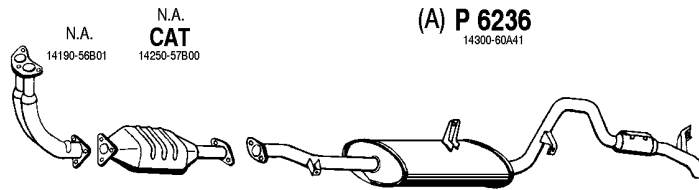

SUZUKI

Vitara, Vitara Cat

1.6 i
07/91 - 95

SWB 3 dr. 4x4

Mot. G16A 1590cc, 75hp, 55kW
Mot. G16A 1590cc, 80hp, 59kW
(A) Also 1.6 No Kat

SZ203