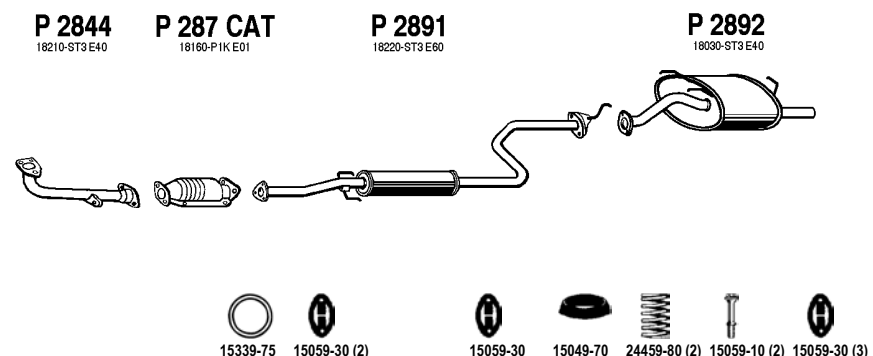

Civic Cat

1.4 i - 16V
95 - 01

Hatchback 5dr.

Mot. D14Z3 1396cc 75hp, 55kW
Mot. D14A2 1396cc 90hp, 66kW
Mot. D14A5 1396cc 75hp, 55kW
Mot. D14Z4 1396cc 90hp, 66kW

HO100