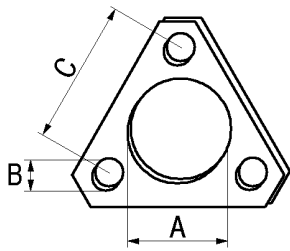

Exhaust flanges

P 8630
P 8631
P 8632

A	B	C
49,5	10	67,8 mm
50	10	78 mm
62	12,5	74 mm

Pakoputken laipat.

YL331