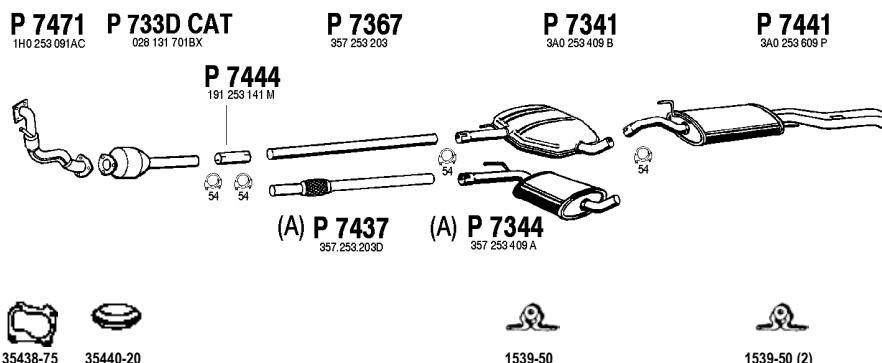

Passat TDi Cat
1.9 TDi
10/93 - 12/96
Sedan, Variant
Mot. 1Z, AHU 1896cc 90hp , 66kW
ch.no. 3A-R-000 001 ->
ch.no. -> 3A-V-300 000
(A) Altern.

VW157