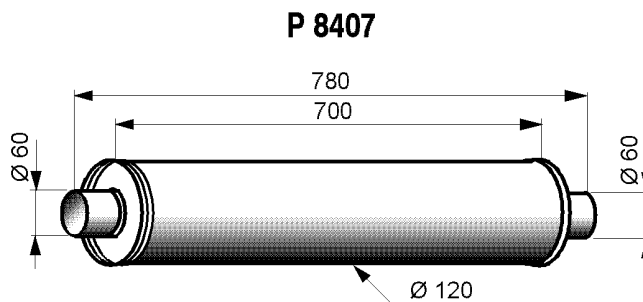

Universal Muffler Ø 60

Yleisvaimennin Ø 60 putkelle

YL018