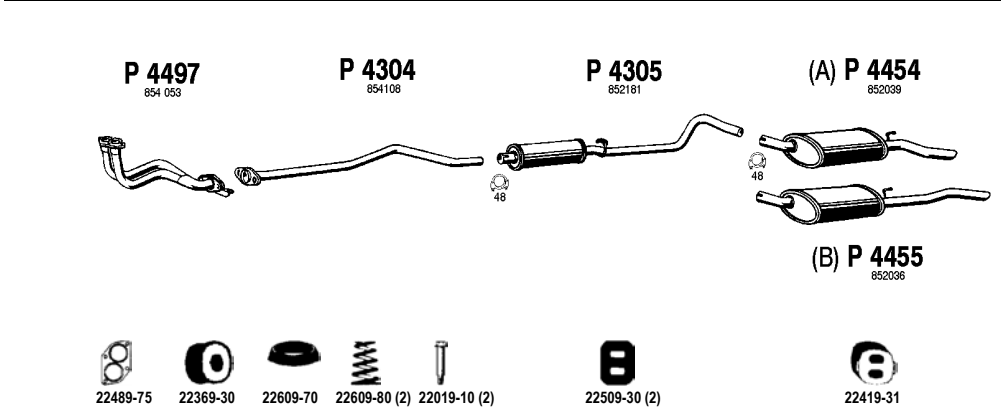

22609-80 (2)

22609-12 (2)

22509-30 (2)

22419-31

Corsa A Cat

1.4 i
86 - 08/90

(A) HB
(B) Sedan
ch.no. -> M 4 000 000
Mot. C14NZ 1389cc 60hp, 44kW

OP004.2