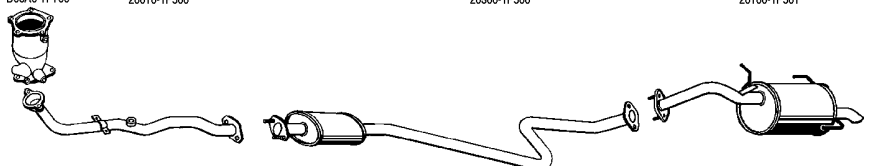

Micra Cat

1.0 i - 16V
07/00 - 11/02

Mot. CG10DE 998cc 60hp, 44kW

Type: K11E

NI407

N.A.
CAT
B08A0-1F700

P 4256
20010-1F500

P 4257
20300-1F500

P 4258
20100-1F501