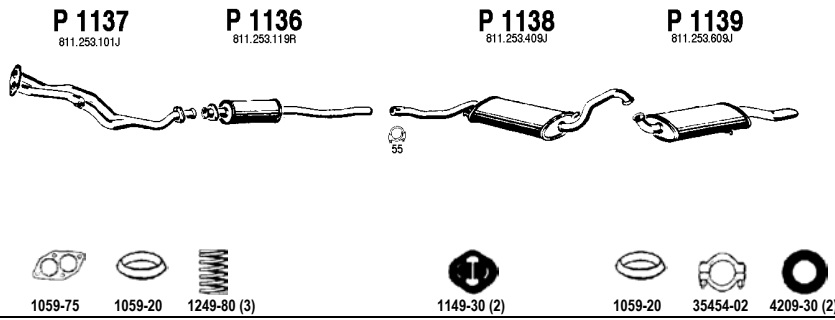

1069-75 34509-20 TEM40040 (3) 1379-81 (3)

1019-31 1059-20 35454-02 1019-31 1368-50

80 - 90 GLE, GTE, CD

1.8
08/78 - 09/86

1.6 / 1.8 mot. YS/YZ/DZ 110/112 hp
ch.no. 8192162002 -
ALSO AUDI 90 GLE, GTE, CD

Type: 81