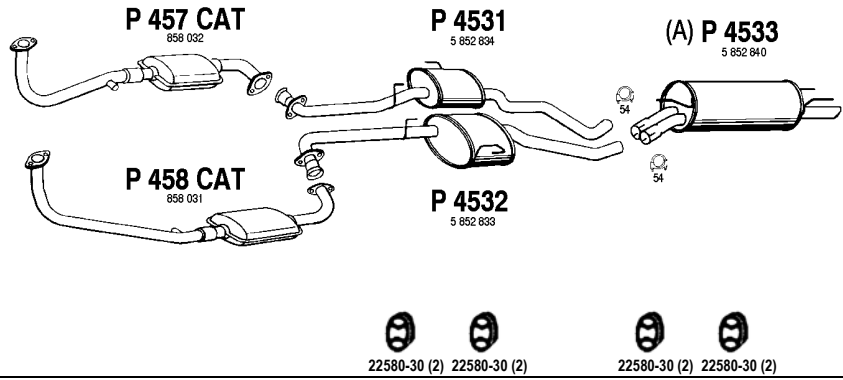

OPEL

Omega B Cat

2.5 i - V6

04/94 - 09/00

STW / Kombi

Mot. X2.5XE 2498cc, 170hp, 125kW

(A) ch.no. -> X1999 999 (->12/99)

OP432