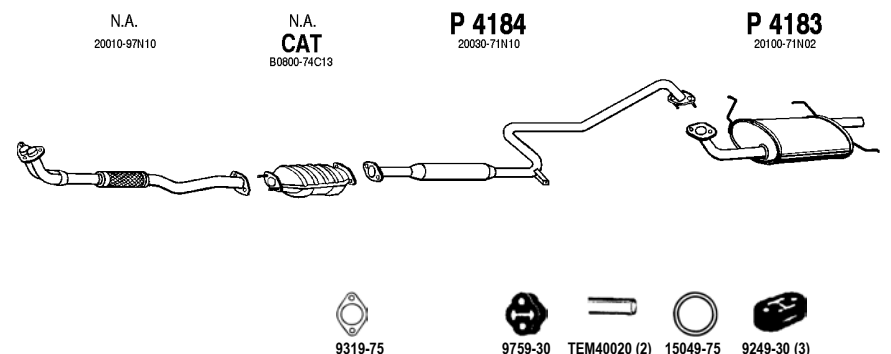

Primera Cat

1.6 i - 16V

05/96 - 01/98

STW, Wagon

Mot. GA16DE 1597cc, 102hp, 75kW

Type: W10

NI204