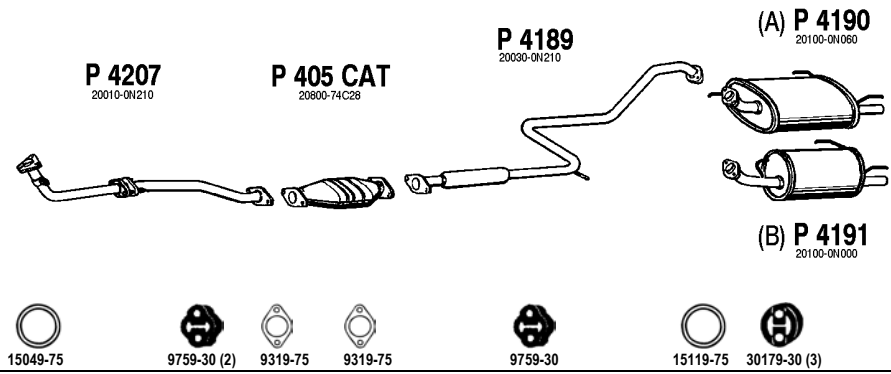

NISSAN

Almera Cat

1.4 i
07/95 - 02/00

(A) Hatchback

(B) Sedan 4 dr.

Mot. GA14DE 1392cc 75hp, 55kW
Mot. GA14DE 1392cc 87hp, 64kW

Type: N15

NI041