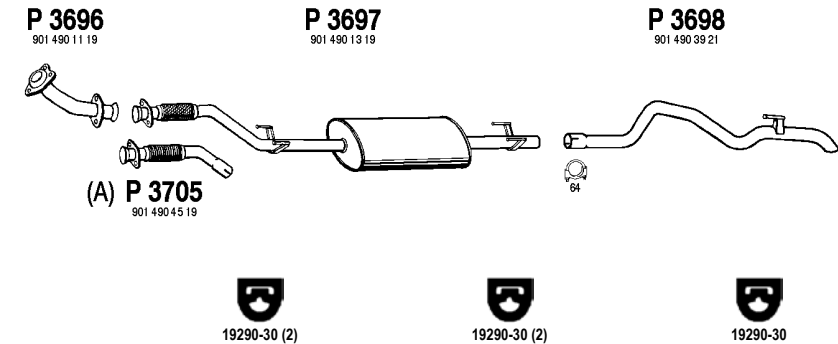

Sprinter 210D, 212D,312D,412D

2.9 TD

02/95 -

SWB 3000 mm

Mot. OM602 2874cc 122hp , 90kW

(A) Repair pipe

Mot. OM602LA 2874cc 102hp , 75kW

ME209