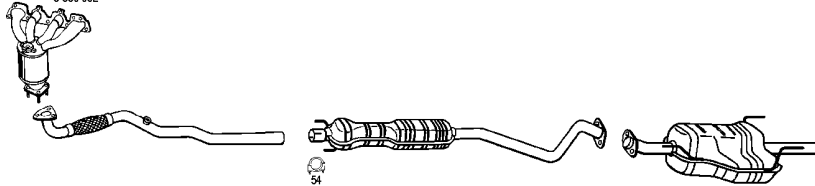

HB
Mot. Z16XE 1598cc, 101hp, 74kW
ch.no. Y2230813 ->
ch.no. Y5326828 ->
ch.no. Y6126175 ->
ch.no. Y8155194 ->

OP409

N.A.
CAT
5 850 092

P 4513
5 852 134

P 4487
5 852 064

P 4492
5 852 068

Astra G Cat

1.6 i - 16V
09/00 -