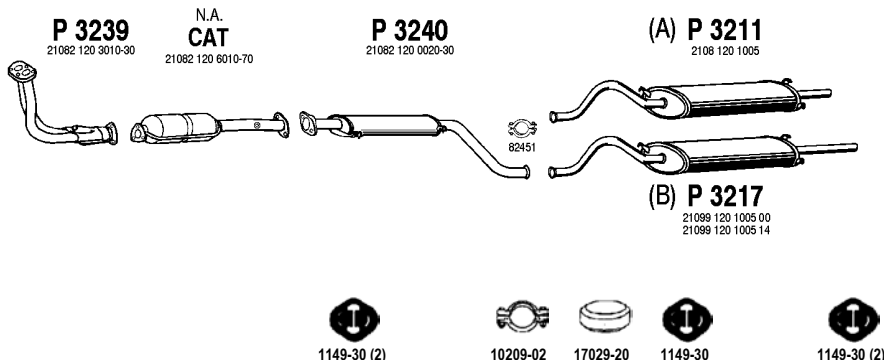

Samara Cat

1.5i
03/01 -

(A) 3/5 dr.
(B) 4 dr. Sedan / Forma / Diva
1499cc, 78hp, 57kW
EURO 3

LA302