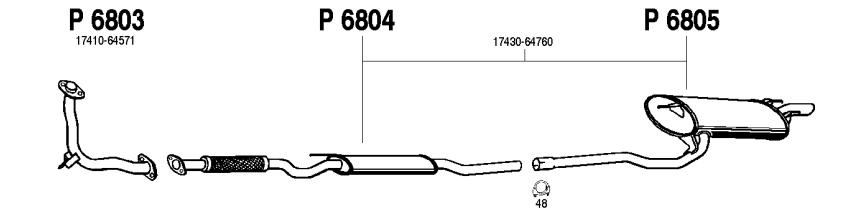

Carina E Diesel

2.0 D
02/92 - 01/94

Sedan, LB
STW, Kombi
Mot. 2C 1975cc 72hp, 53kW