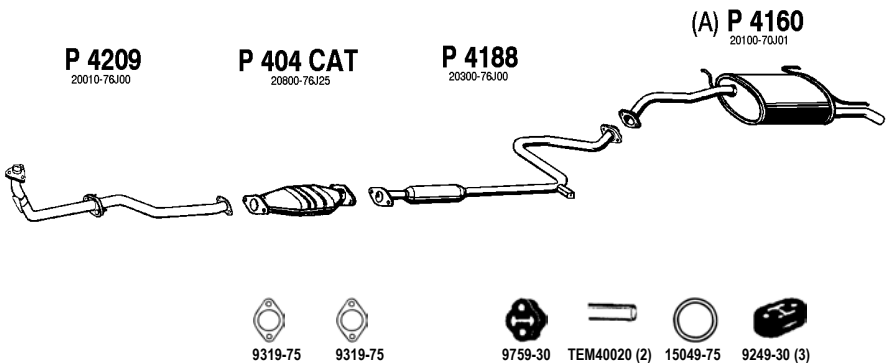

Primera Cat

1.6 i - 16V

05/93 - 05/96

Sedan 4 dr.

Liftback 5 dr.

Mot. GA16DE 1597cc 102hp, 75kW

Multipoint injection engine

Type: P10E

NI044