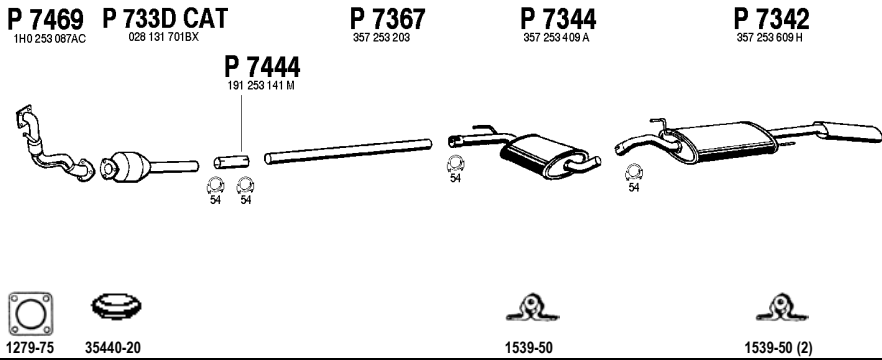

Passat TD Cat
1.9 TD
03/91 - 09/93
Sedan, Variant
Mot. AAZ 1896cc 75hp , 55kW
ch.no. -> 3I-P-260 000

VW154