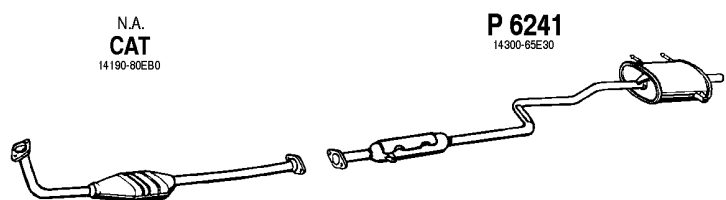

Swift Cat

1.3 i
01/89 - 11/00

Hatchback 5dr.

Mot. G13BA 1298cc, 68hp, 50kW
Mot. G13BA 1298cc, 76hp, 56kW