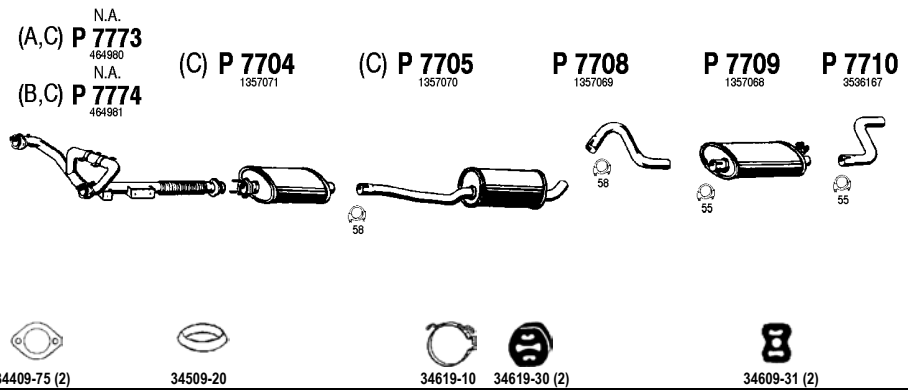

760, 760 GLE

2.85

83 - 08/87

Mot. B28A 2849cc 130hp, 96kW
Mot. B28E, B280E 2849cc 156hp, 115kW
(A) B28A
(B) B28E
(C) No B280E

VO036