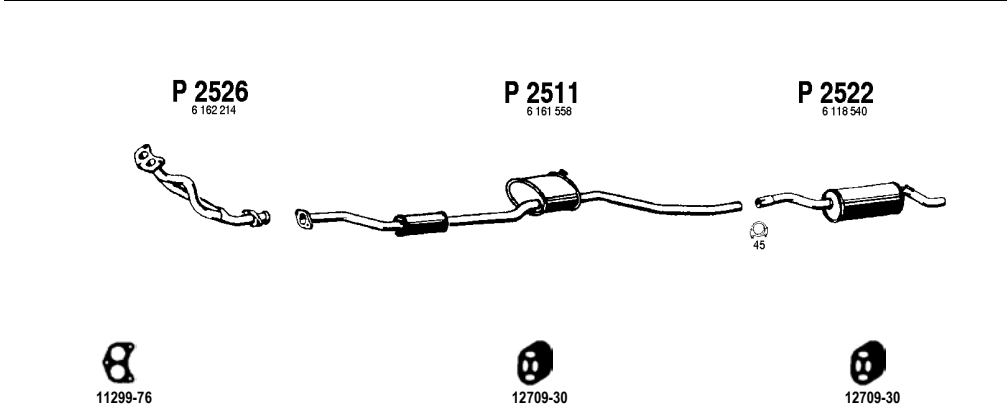

Sierra
1.6
08/85 - 03/87
STW
Mot. 1593cc 75hp , 55kW

FO024