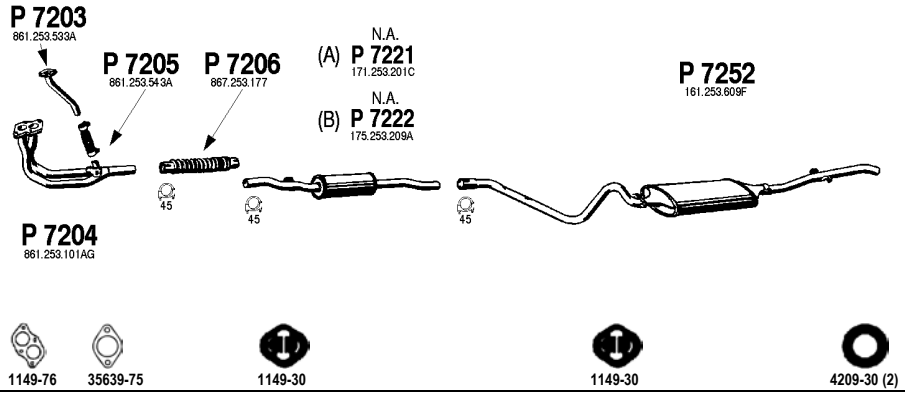

VOLKSWAGEN

Jetta (1)

1.1, 1.3
08/79 - 01/84

(A) 1.1
(B) 1.3
Mot. GG 1096cc 50hp, 37kW
Mot. GF 1272cc 60hp, 44kW

Type: 17GG1, 17GF1

VW029

Jetta (1)

1.5
08/79 - 07/80

Mot. JB 1457cc 70hp, 51kW