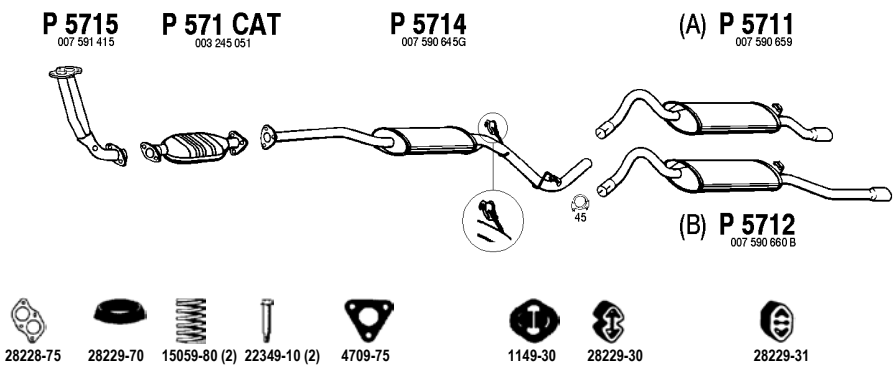

Felicia Cat

1.3 i
10/95 - 11/98

(A) HB

(B) STW / Kombi

Mot. 1289cc 68hp, 50kW Mono Motronic

SK100