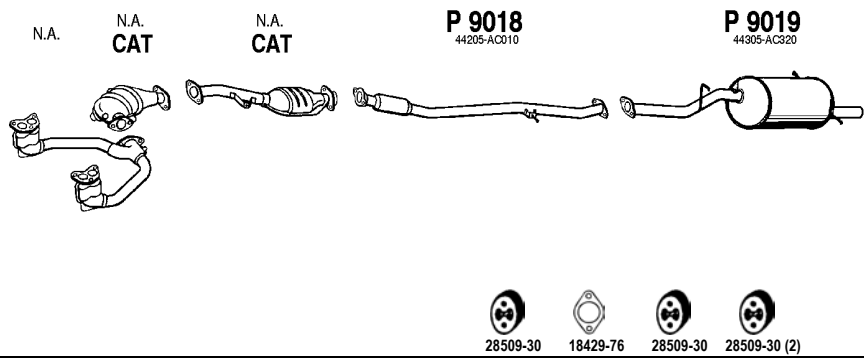

Mot. 2212cc 128hp , 94kW

SU104.1

Legacy Cat 4 WD

2.2 i - 16V

89 - 93

(A) Sedan

(B) STW / Kombi

Mot. 2212cc 136hp , 100kW