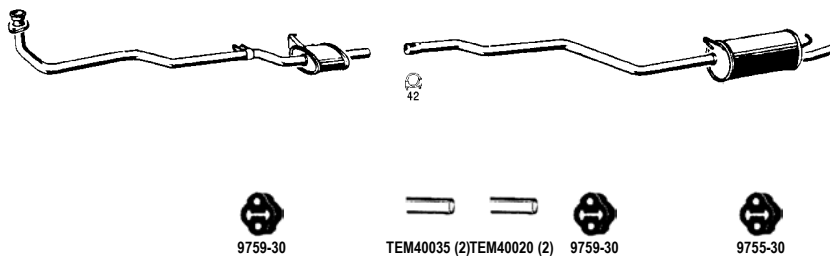

- (A) No Sweden
- (A) 1.3 Only
- Mot. E10 988cc 50hp , 36kW
- Mot. E13 1270cc 60hp , 44kW

Type: N12

NI009

N.A.
(A) P 4021
20010-06M00

P 4023
20100-02A02

Cherry

1.5
09/82 - 09/86

- (A) No Sweden
- Mot. E15 1488cc 75hp , 55kW