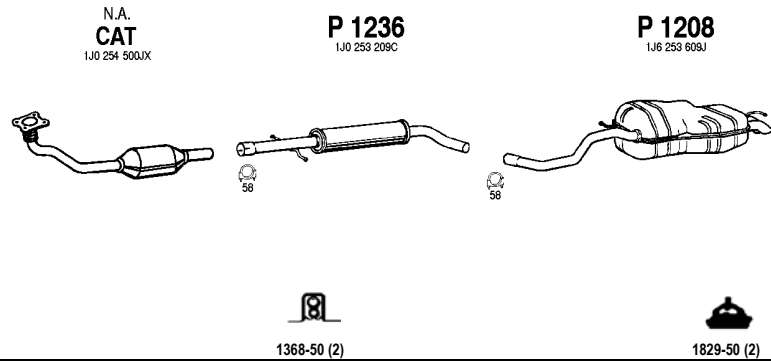

Hatchback

Mot. AZJ 1984cc, 115hp, 85kW
ch.no. 1J-2-000 001 ->

VW413