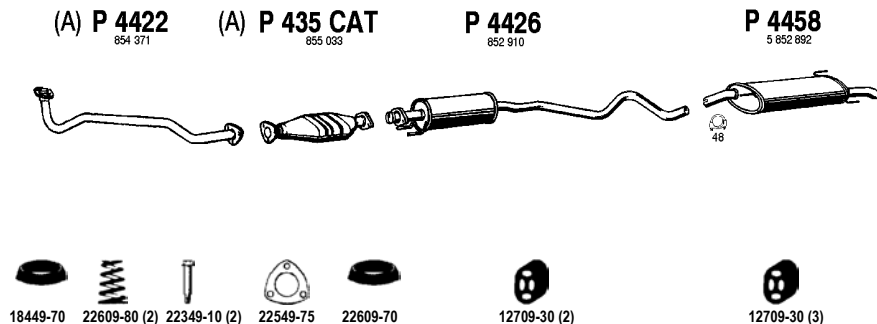

Astra F Cat

1.6 i
96 - 98

STW / Kombi

Mot. C16NZ 1598cc 75hp, 55kW
ch.no. T2646602 ->
ch.no. T5116093 ->
ch.no. T6000001 ->
ch.no. T8157684 ->
ch.no. TP000001 ->
(A) Only manual

OP161