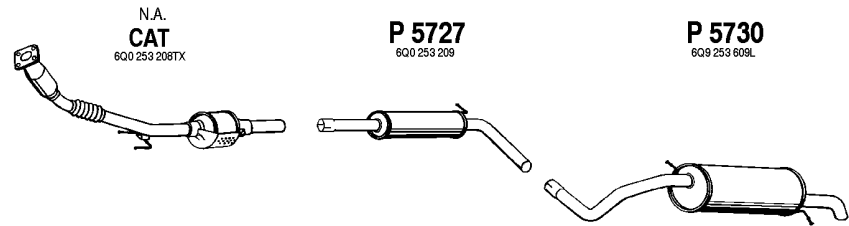

Mot. ARV 997cc, 50hp, 37kW
Mot. Aqv 997cc, 50hp, 37kW

SK401

Fabia Cat

1.0 i
12/99 -

STW / Kombi

Sedan

Mot. ARV 997cc, 50hp, 37kW
Mot. Aqv 997cc, 50hp, 37kW

SK407