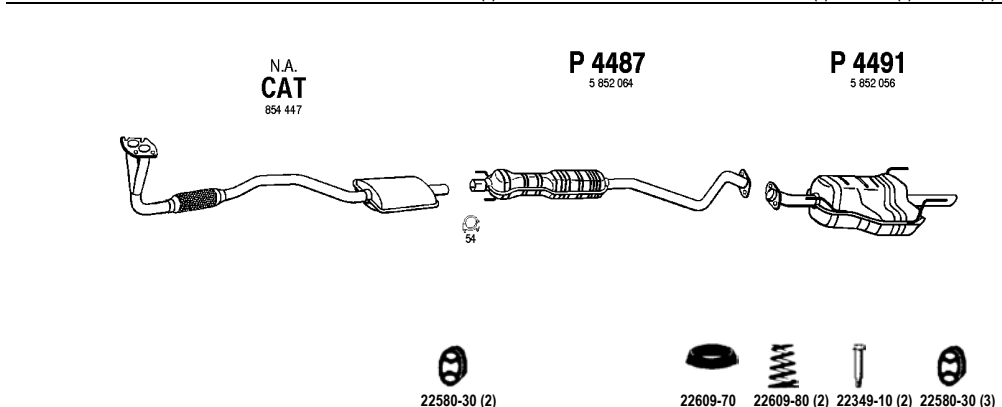

STW / Kombi

Mot. Z18XE, XEL 1796cc, 125hp, 92kW

OP414

Astra G Cat

2.0 i - 16V

04/98 -

HB

Mot. X20XE 1998cc, 136hp, 100kW