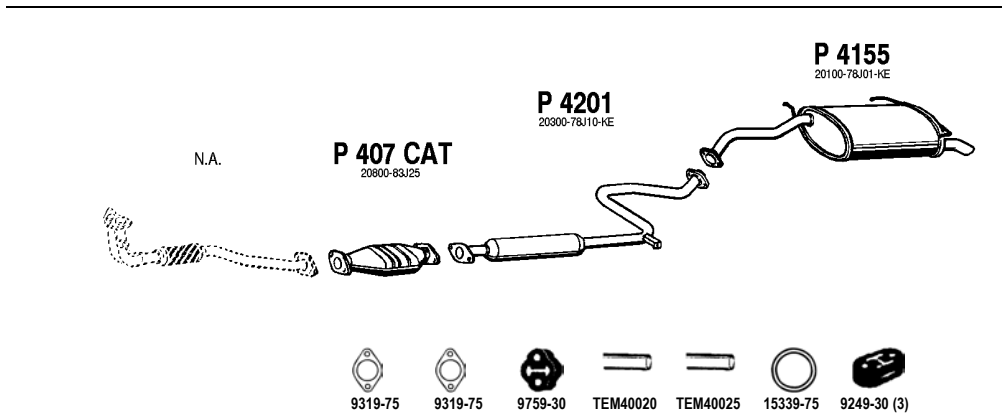

Primera Cat

2.0 i - 16V GT
05/93 - 05/96

Sedan 4 dr.
Liftback 5 dr.
Mot. SR20DE 1998cc 150hp, 110kW

Type: P10E

NI103