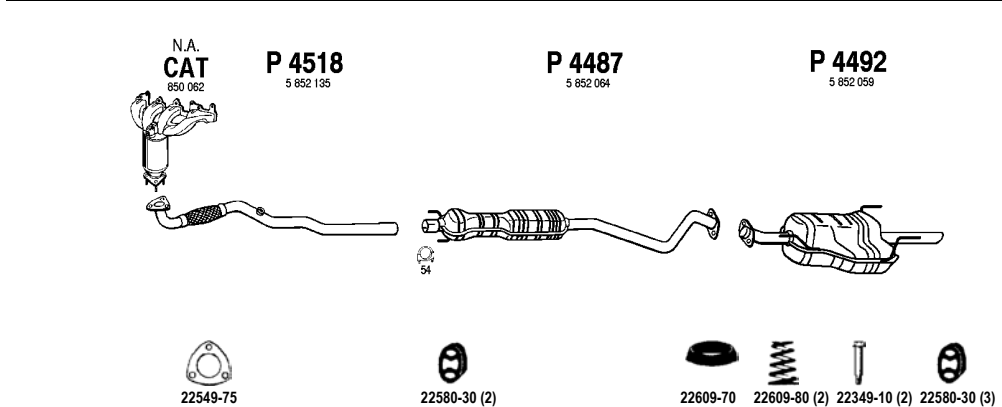

Astra G Cat

1.8 i - 16V

09/00 -

Sedan

Mot. Z18XE, XEL 1796cc, 125hp, 92kW

OP413