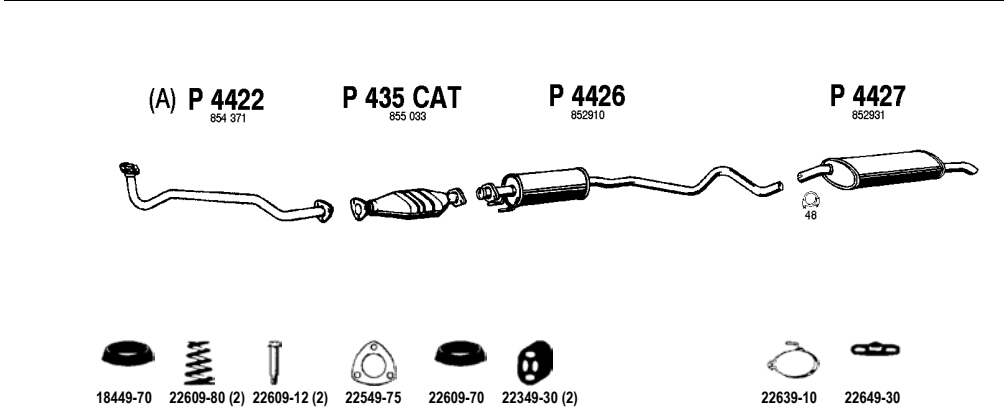

Astra F Cat

1.4 i
09/91 - 96

STW / Kombi

Mot. C1.4NZ/SE 1389cc 60/82hp, 44/60kW
-> ch.no. T2646601
-> ch.no. T5116092
-> ch.no. S6999999
-> ch.no. S8999999
-> ch.no. SP999999
(A) Only manual

OP153