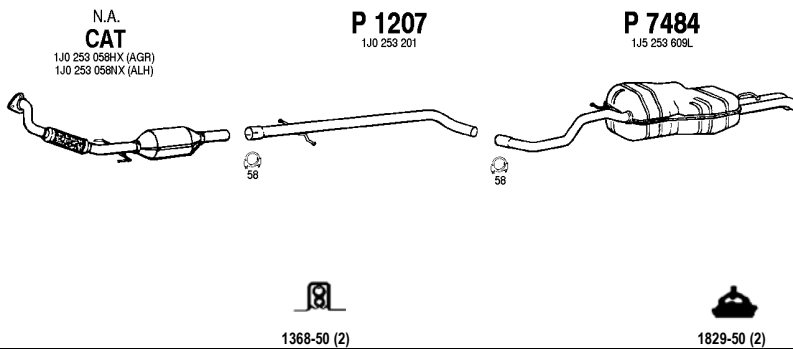

Variant, STW

Mot. ALH 1896cc, 90hp, 66kW
Mot. AGR 1896cc, 90hp, 66kW
Mot. ATD 1896cc, 100hp, 74kW
Mot. AXR 1896cc, 101hp, 74kW