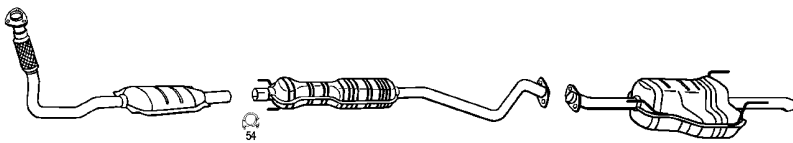

Astra G TD Cat

2.0 DTi
08/99 -

STW / Kombi

Mot. Y20DTH 1995cc, 100hp, 74kW

OP426

P 429D CAT
5 854 408

P 4520
5 852 110

P 4543
5 852 054

54

Calibra

2.0 i
90 - 92

Mot. 20NE 1998cc, 115hp, 85kW
Mot. 20SEH 1998cc, 130hp, 96kW
MANUAL
(A) Also Autom. and 4x4

OP318

P 4409
854 953

P 4410
852 871

P 4503
852 360

(A) P 4504
852 896