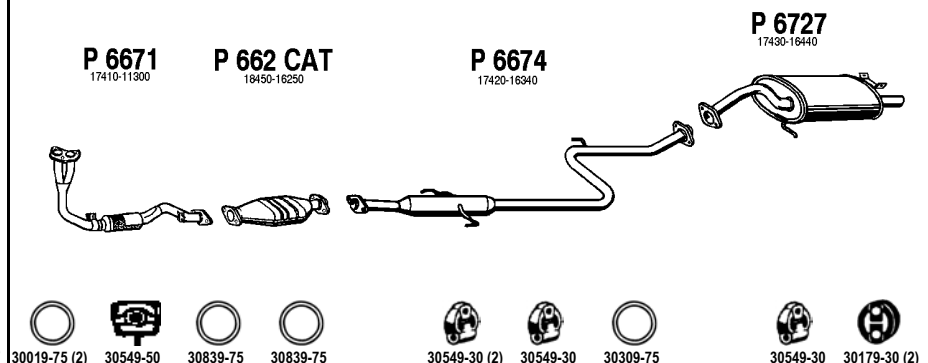

Corolla Cat

1.3 i - 12V

08/89 - 09/92

FX, Hatchback

Mot. 2EE 1295cc 82hp, 60kW

Kat type: US 83 - 3 way

Type: EE90

TO015