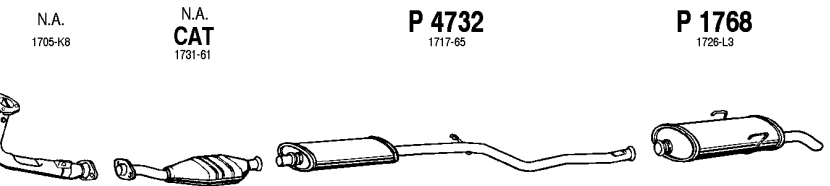

Saxo Cat

1.6 i
02/96 -

Mot. TU5JP 1587cc, 90 hp, 66 kW