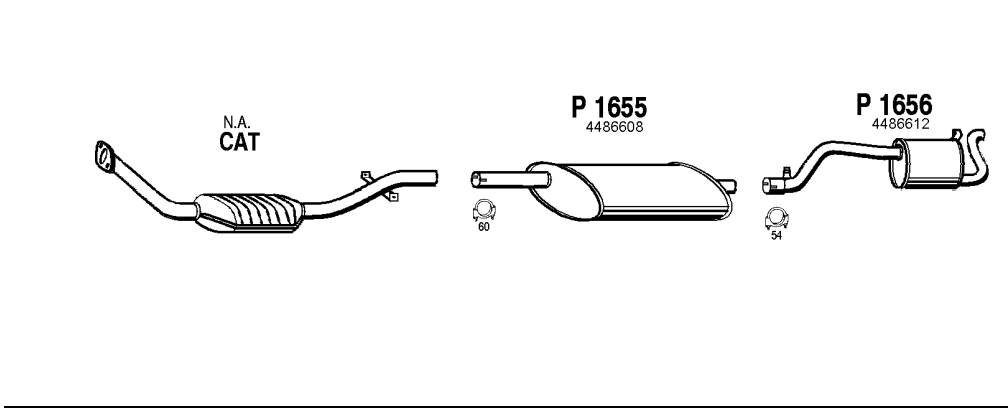

Voyager AWD (4WD) Cat
3.3 i - V6
92 - 95
Eng: 3301 cc 110 kW / 147 hp

CHR04