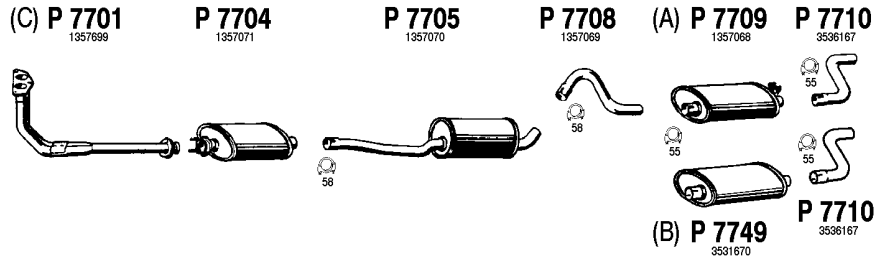

VOLVO

740

2.0 - GL, GLE , 2.3 - GL, GLE
83 - 90

Mot. B200K/F 1986cc
Mot. B204E
Mot. B23 , B230K/E 2316cc
(A) 83 - 87
(B) 88 - 90
(C) No B204E