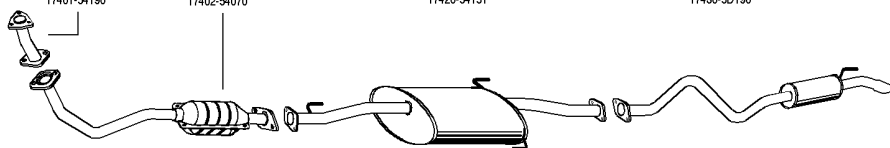

Hi-Ace D

2.4 D

03/97 - 05/98

LWB (Long) Van, Bus
Mot. 2446cc 78hp , 57kW

Type: LXH22

TO302

P 6815
17401-54190

N.A.
CAT
17402-54070

P 6818
17420-54151

P 6819
17430-5D190