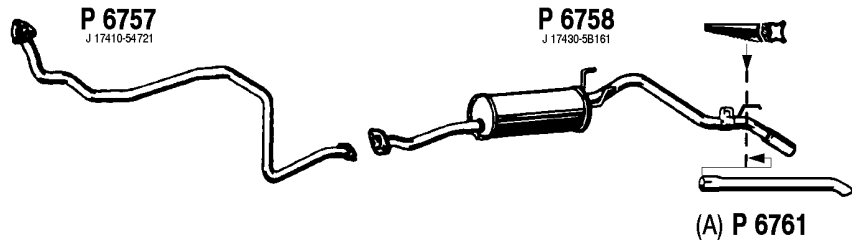

VW061

30109-76

30839-75

30179-30 (2)

30179-30 (2)

30023-10

30813-30

Transporter

1.9, 2.1
08/85 - 90