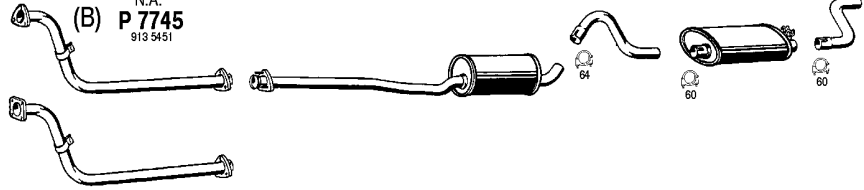

940 TD, TD ic

2.4 TD, 2.4 TD ic
90 - 09/92

Sedan

STW

(A) Mot. D24T 2383cc 109hp, 80kW

(B) Mot. D24TIC 2383cc 122hp, 90kW

(A) N.A.
913 5459
(B) **P 7745**
913 5451

P 7741
133 6309

P 7742
915 5407

P 7743
914 2007

P 7744
353 6168