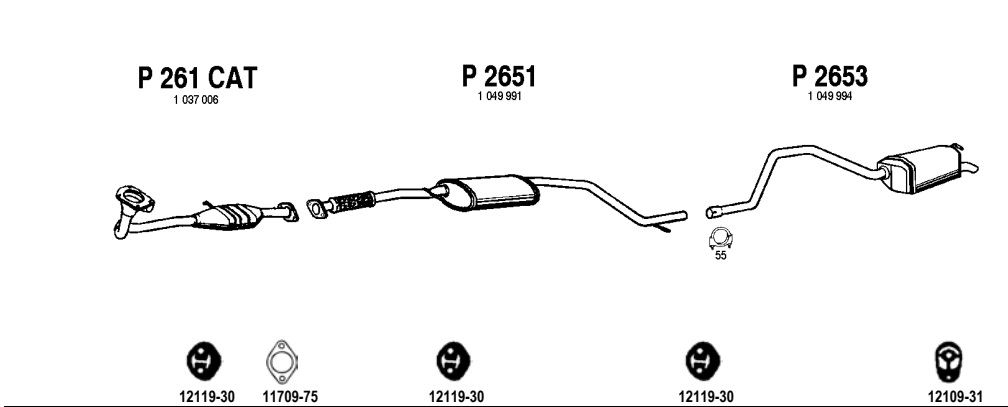

Mondeo Cat
2.0 i - 16V
04/97 - 05/98
STW
Mot. NG, ZH20 1988cc, 131hp, 96kW

FO214