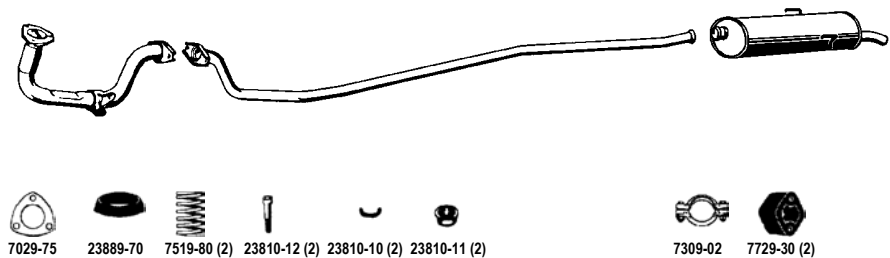

205

1.4

07/87 - 07/92

HB 3/5 dr.

Cabrio

Mot. TU3 1360cc 65hp, 48kW ch.no. 7900001->
Mot. TU3A 1360cc 70hp, 51kW ch.no. 7900001->

PE005.1

P 4704

1704-98

P 4703

1726-97

P 4700

1726-63