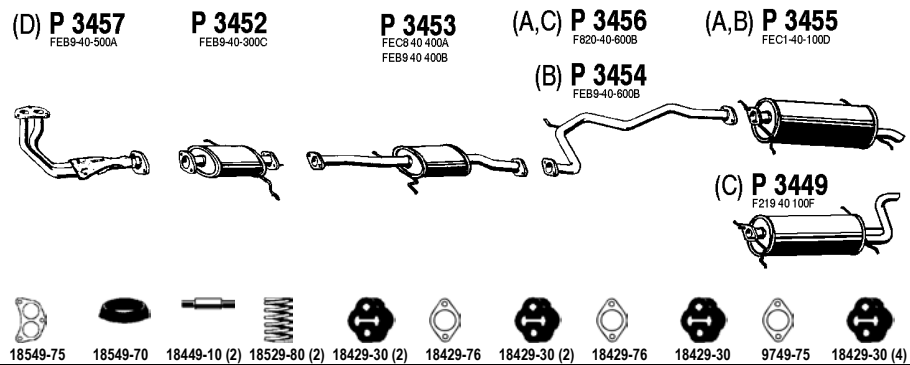

626

2.0 - 12V
08/87 - 08/89

(A) Sedan, HB
(B) Coupe
(C) STW / Wagon
Mot. RF 1998cc 109hp, 81kW
(D) No Autom.

Type: GD/GV

MA033