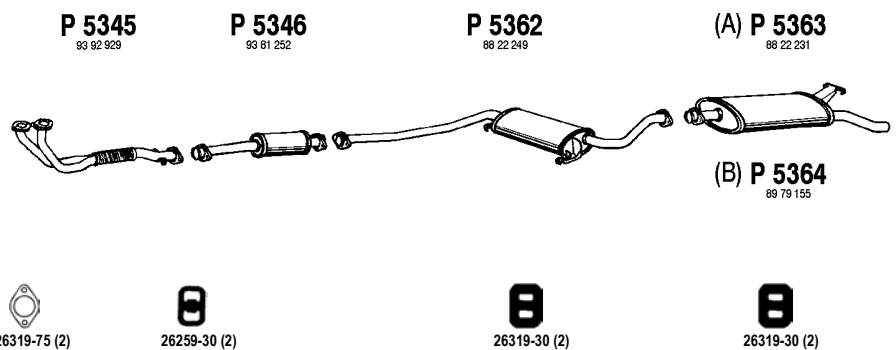

SA202

9000 i Cat

2.0 i - 16V , 2.3 i - 16V
10/88 - 10/91

(A) HB 5 dr.

(B) Sedan

Mot. B202 1985cc, 128 hp, 94 kW
Mot. B234 2290cc, 150 hp, 110 kW