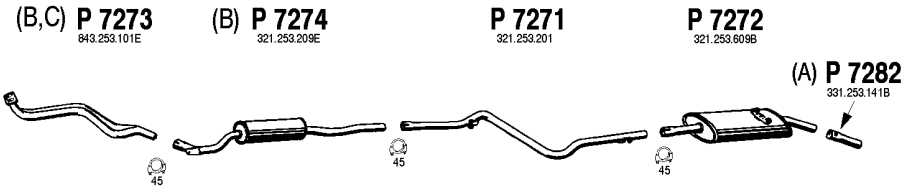

Sedan, Variant

Santana

Mot. DT/YN 1588cc 75hp, 55kW
Mot. YP/WW/JU 1588cc 85hp, 62kW
ch.no. 32E 000 001 ->
(A) Variant
(B) No autom.