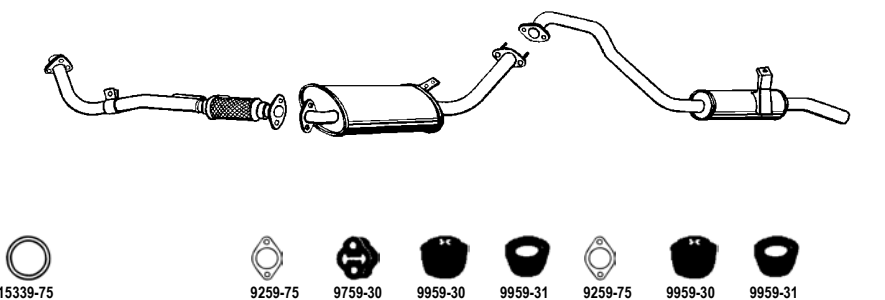

Patrol 4x4

2.8 TD
09/88 - 10/91

SWB 2337 mm

Mot. RD28T 2826cc, 116hp, 85kW

Type: Y60

NI218

P 4227
20010-22J12

P 4228
20100-22J08

P 4229
20350-20J02