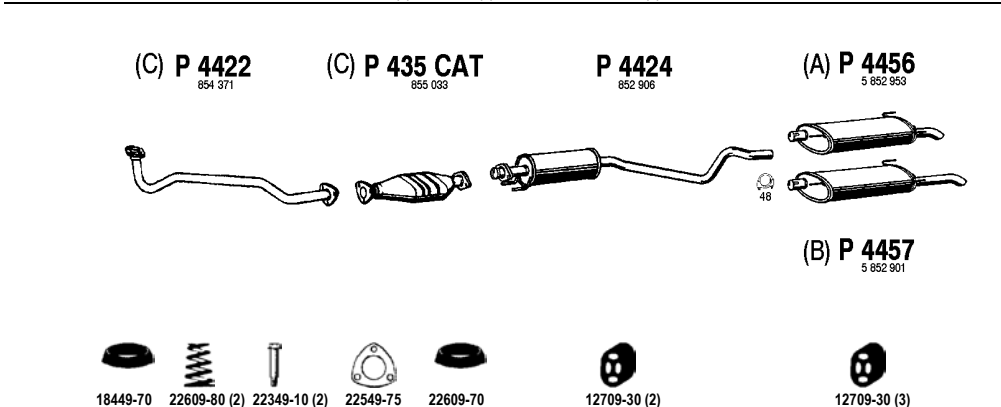

Astra F Cat

1.6 i
96 - 98

(A) HB
(B) Sedan

Mot. C16NZ 1598cc 75hp, 55kW
ch.no. T2646602 ->
ch.no. T5116093 ->
ch.no. T6000001 ->
ch.no. T8157684 ->
ch.no. TP000001 ->
(C) Only manual

OP157