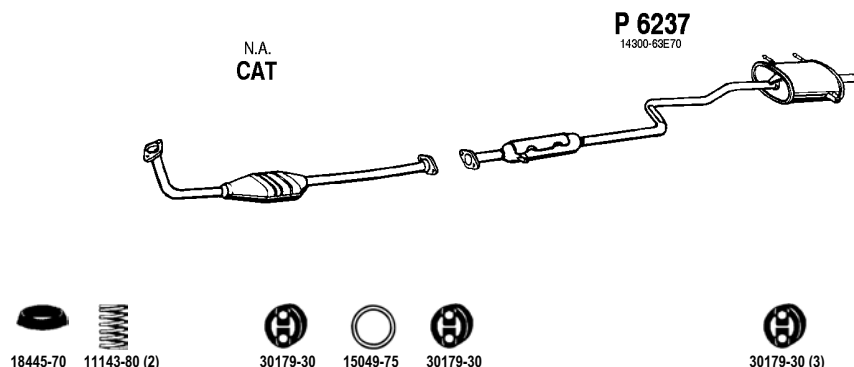

Swift Cat

1.0 i
10/88 -

Hatchback 3dr.

Mot. G10A 993 cc, 53 hp, 39 kW

Type: SF310, AA44

SZ205