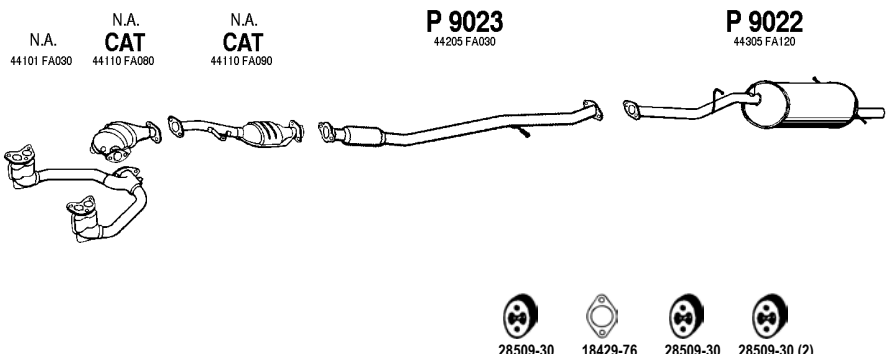

Sedan
STW / Kombi
Mot. 1994 cc, 115 hp, 85 kW

SU204

Justy , Justy Kat

1.0 , 1.2
84 - 10/95

2WD , 4WD
 Mot. EF10 997cc 54/50hp , 40/37kW
 Mot. EF12 1189cc 68/67hp, 50/49kW
 manual, automat ALL MODELLS

SU001