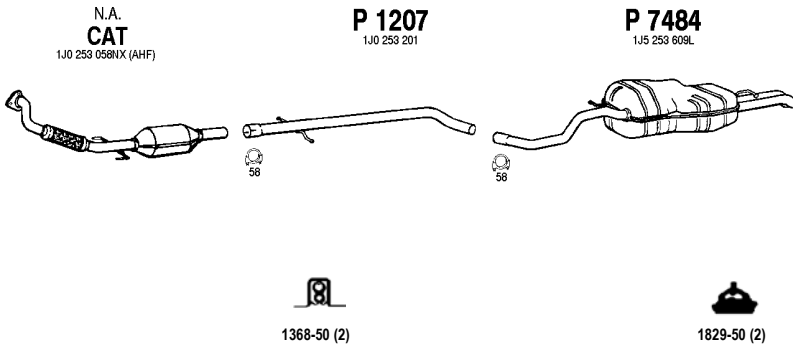

Variant, STW

Mot. AHF 1896cc, 110hp, 81kW
Mot. ASV 1896cc, 110hp, 81kW
Mot. AJM 1896cc, 115hp, 85kW
Mot. AUJ 1896cc, 115hp, 85kW