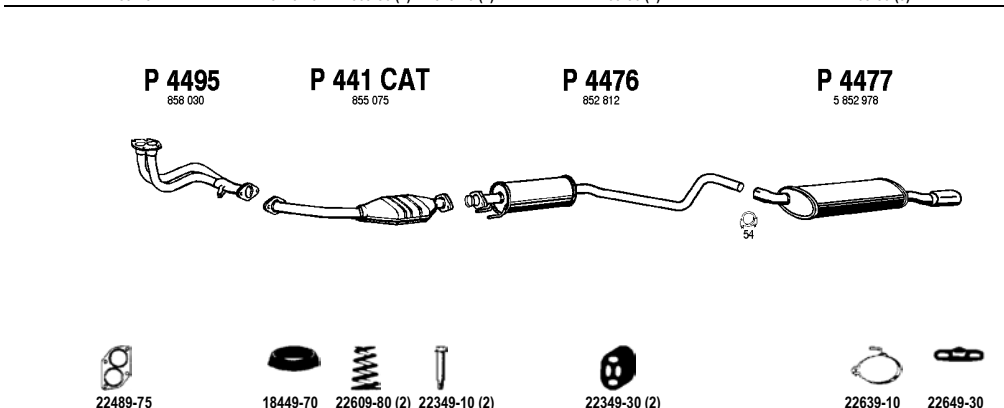

Astra F Cat

1.8 i - 16V
06/93 - 04/98

STW / Kombi
Mot. C1.8XE 1796cc, 125hp, 92kW
Mot. C1.8XEL 1796cc, 116hp, 85kW

OP205