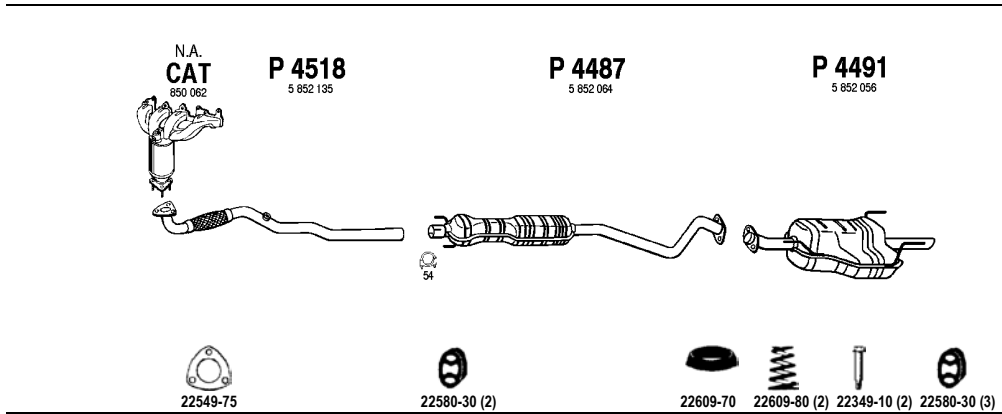

Astra G Cat

1.8 i - 16V

09/00 -

HB

Mot. Z18XE, XEL 1796cc, 125hp, 92kW

OP412