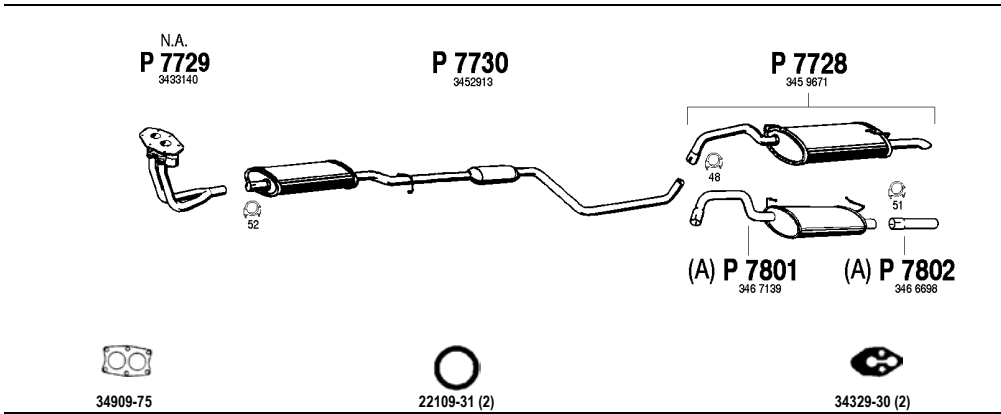

440
1.7 i
88 - 07/92

Hatchback
Mot. B18E 1721cc 109hp , 80kW
injection Motor
(A) Altern. P 7728

VO009