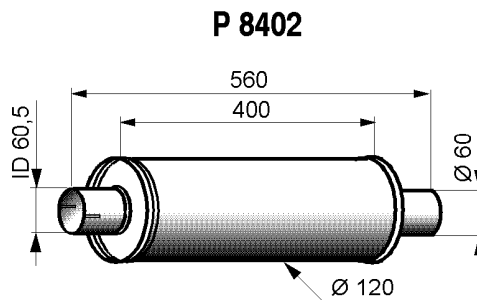

Universal Muffler Ø 60

Yleisvaimennin Ø 60 putkelle
Ei "vapaavirtaus" mallinen

YL002