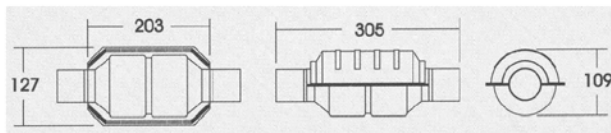

YLEISOSAT / UNIVERSAL PARTS

Universal Cat

-> 1600 cc

Yleiskatalysaattori
pyöreä malli
moottorilavuus 1600cc saakka

P 935 CAT

ID 51 mm

Engine: -> 1.6 L

YL326