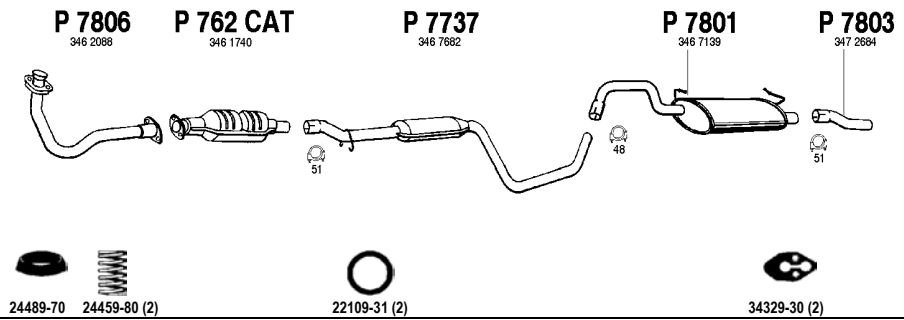

Hatchback

Mot. B16F 1596cc 84hp, 62kW
ch.no. 419 000 ->

VO126