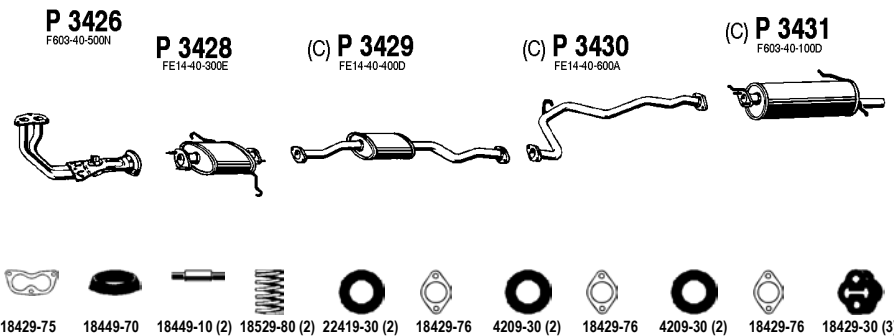

Type: **BJ**

MA233

626
1.6
83 - 08/87

Sedan , HB
Coupe
Mot. 1586cc 80hp , 59kW
(C) Also Kat

Type: **GC**

MA011

626
1.6
09/87 - 08/89

(A) Sedan , HB
(B) Coupe
(C) STW / Wagon
Mot. F6 1587cc 81hp , 60kW
(D) No Autom.