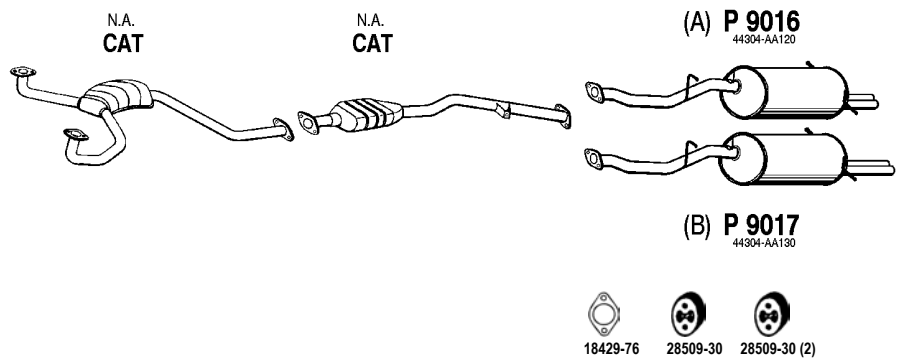

Legacy Cat 4 WD

2.2 i - 16V

89 - 93

(A) Sedan

(B) STW / Kombi

Mot. 2212cc 136hp , 100kW

SU103