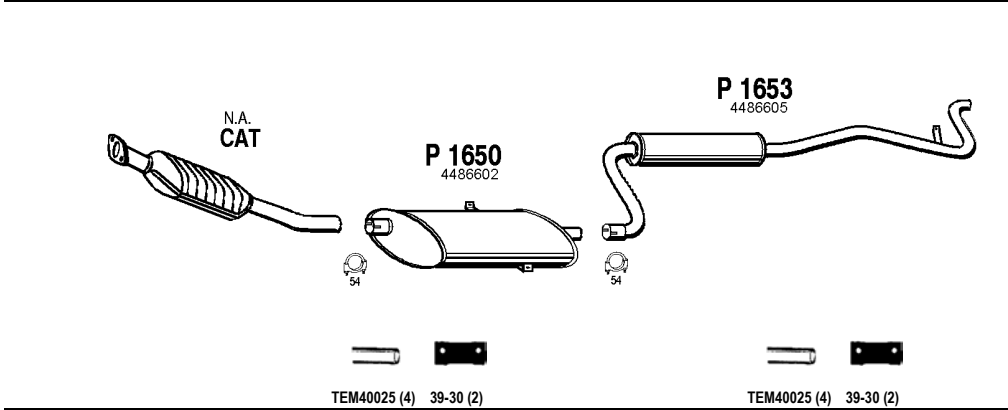

2.4 i

01 -

Mot. 2429cc, 145 hp, 108 kW

N.A.
CAT
4881124AC

P 1667
4880242AC

CHR23

Voyager Cat
 2.5 i - 4 cyl
92 - 95
 Eng: 2501 cc 74 kW / 100 hp

CHR01