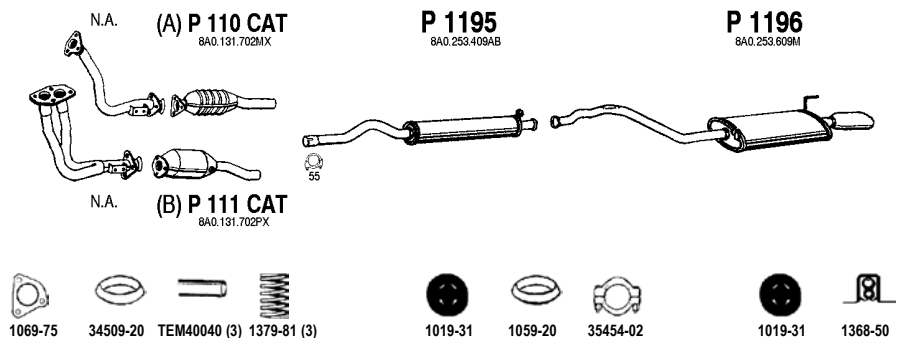

80 Cat

2.0

09/91 - 95

Sedan

Avant

(A) Mot. 2.0 ABT 1921cc 90hp, 66 kW
(B) Mot. 2.0 ABK 1921cc 116 hp, 85 kW
ch.no. 8C-N-000 001 ->

AU011.1

80 - 90 GLE, GTE, CD