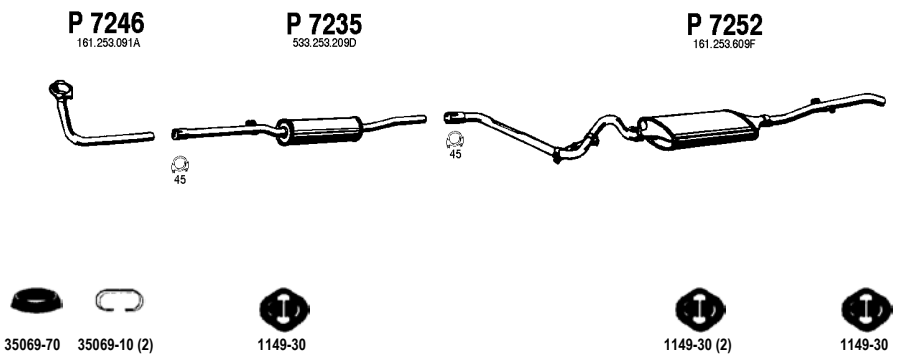

Type: 17CR, 14JK

VW041

Jetta (2)

1.05, 1.3
02/84 - 07/85

Mot. GN 1049cc 45hp, 33kW
Mot. HK/GT 1272cc 55/60hp, 40/44kW
-> ch.no. 16E 300 001