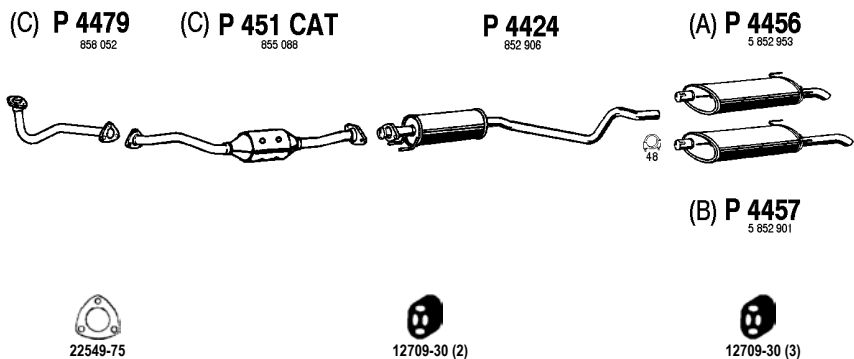

1.6 i
96 - 98

(A) HB

(B) Sedan

Mot. X16SZ 1598cc 71/75hp, 52/55kW
ch.no. T2646602 ->
ch.no. T5116093 ->
ch.no. T8157684 ->
(C) Only manual

OP216

Astra F Cat

1.6 i
96 - 98

STW / Kombi