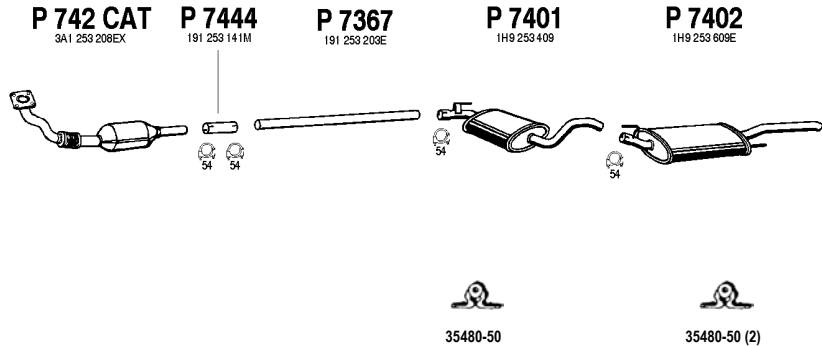

Variant, STW

Mot. ADZ 1781cc, 90hp, 66kW
ch.no. 1H-TW-000 001 ->

VW228