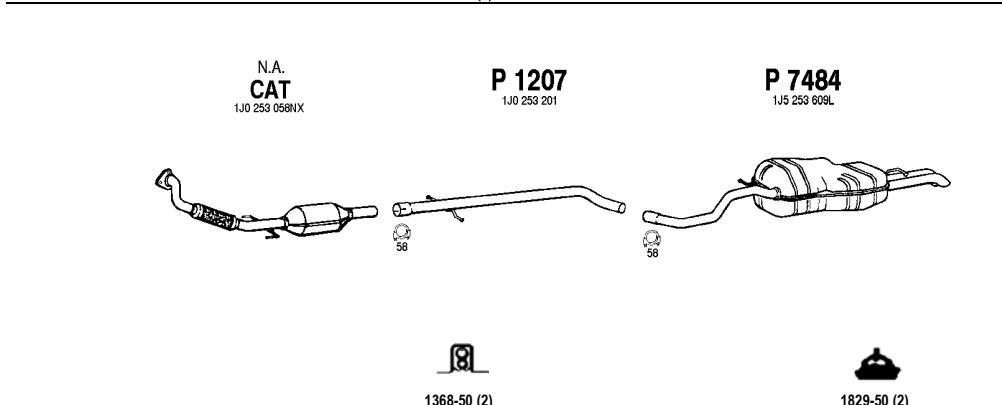

Sedan, Variant

Mot. APK 1984cc, 115hp, 85kW
Mot. AQY 1984cc, 115hp, 85kW
(A) Also 2.3i VR5

VW302

Bora SDi Cat

1.9 SDi
09/98 -

Sedan, Variant

Mot. AQM 1896cc, 68hp, 50kW

VW303