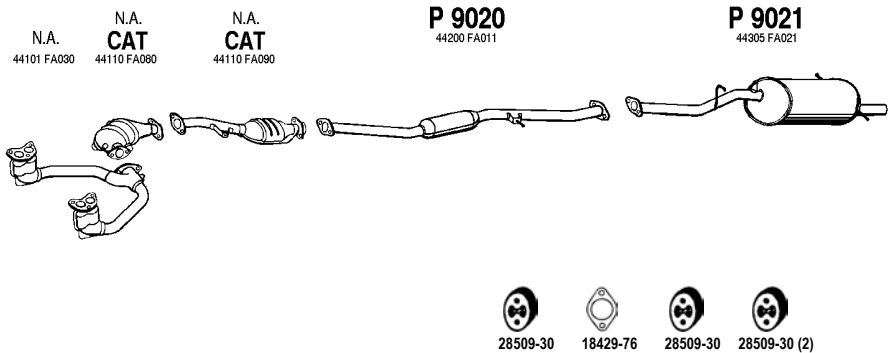

SU202

Impreza Cat 4 WD

1.6 i
01/93 - 00

Sedan
STW / Kombi
Mot. 1597 cc, 90 hp, 66 kW