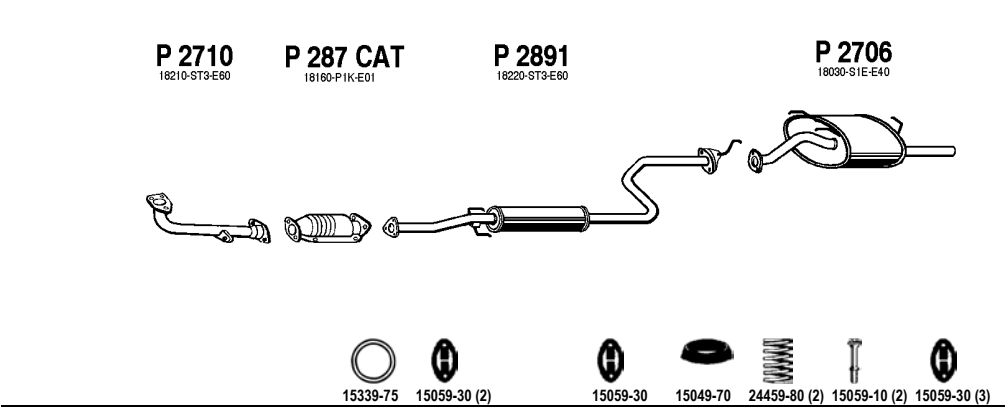

Civic Cat
1.6 i - 16V
02/98 -
Aerodeck , STW
Mot. D16B2 1590cc, 116hp, 85kW
Mot. D16W3 1590cc, 116hp, 85kW

Type: MC1

HO406