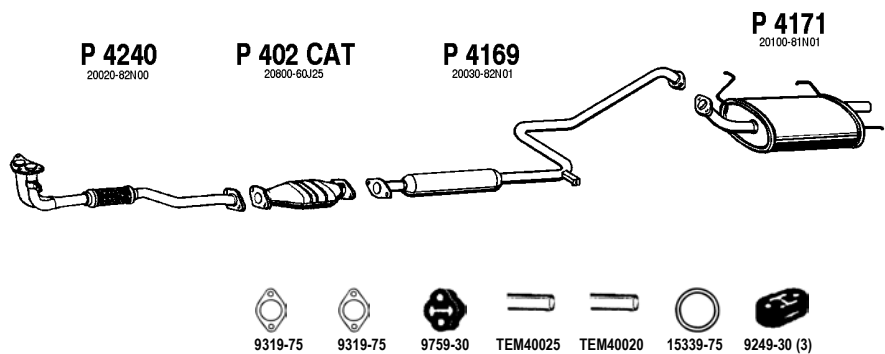

Primera Cat

2.0 i - 16V
06/90 - 07/94

STW, Wagon

Mot. SR20Di 1998cc 115hp, 85kW

Multipoint injection engine

Type: W10

NI040