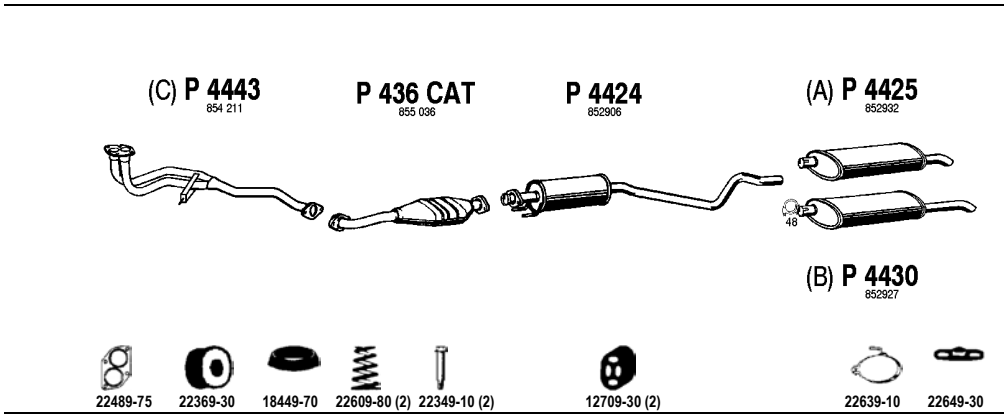

Astra F Cat

1.6 i - 16V
96 - 04/98

STW / Kombi

Mot. X1.6XEL 1598cc, 100hp, 74kW
ch.no. T2646602 ->
ch.no. T5000001 ->
ch.no. T6000001 ->
ch.no. T8000001 ->
ch.no. TP000001 ->
(A) Only Manual

OP162

Astra F Cat