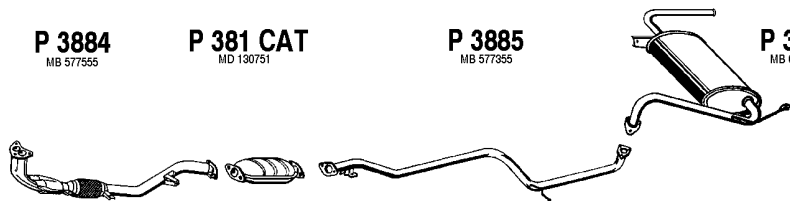

04/88 - 92

Mot. 1468cc 90hp, 66kW

Type: C51 / C52

MI005.1

P 3884
MB 577555

P 381 CAT
MD 130751

P 3885
MB 577355

P 3881
MB 697510