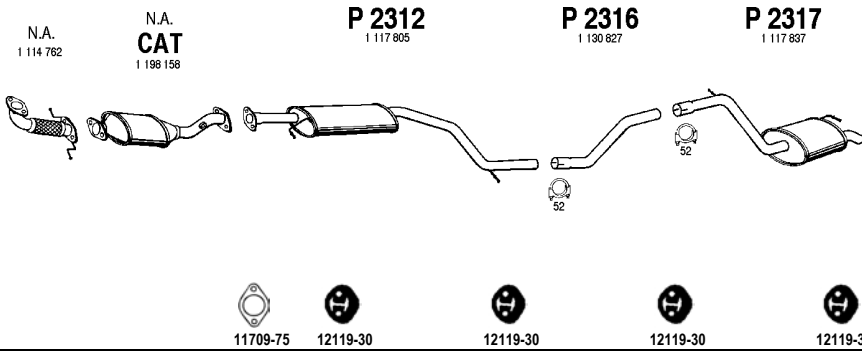

Mondeo Cat

2.0 i - 16V

10/00 -

STW

Mot. ZH20HE 1999cc, 145hp, 107kW

FO409