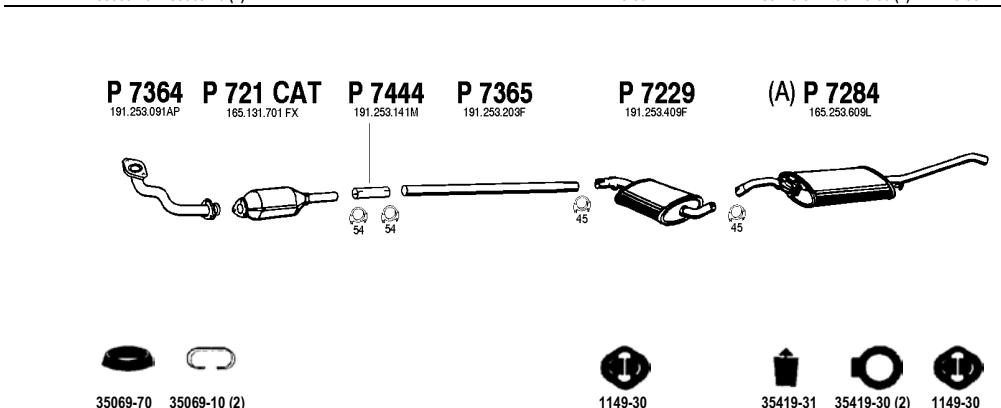

Jetta (2) Cat

1.6
08/85 - 92

(A) Short bumper

Mot. EZ 1588cc 75hp , 55kW
Mot. PN,RF 1588cc 69/72hp, 51/53kW

Type: 19E

VW036