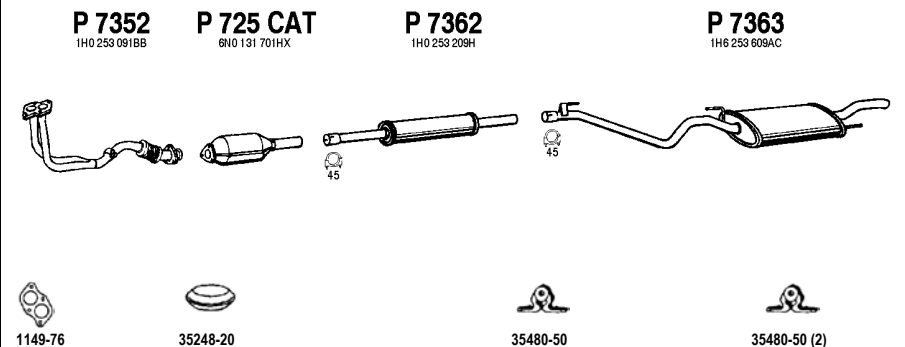

VOLKSWAGEN

Golf (2) D

1.6

09/83 - 92

Mot. JP,ME 1588cc 55hp , 40kW
ch.no. 19E 300 001 ->

Type: 19JP21,22,24

VW028

Golf (2) TD, TD Cat

1.6 TD

09/83 - 10/91

Mot. MF, JR, SB 1588cc 70hp , 51kW
Mot. RA, SB (intercooler) 1595cc 80hp , 59kW
Mot. 1V 1588cc 60hp, 44kW
(A) No Kat

Type: 19E

VW109

Golf (3) Cat

1.4 i

11/91 - 10/94

Hatchback

Mot. ABD 1391cc, 60hp, 44kW
ch.no. -> 1H-S-120 000

Golf (3) Cat

1.4 i

08/93 - 10/94

Variant, STW

Mot. ABD 1391cc, 60hp, 44kW
ch.no. -> 1H-SW-120 000

Golf (3) Cat

1.4 i

10/94 - 07/95

Hatchback

Mot. ABD 1391cc, 60hp, 44kW
ch.no. 1H-S-120 001 ->
ch.no. -> 1H-S-800 000
ch.no. -> 1H-SB-200 000

Golf (3) Cat

1.4 i

10/94 - 07/95

Hatchback

Mot. ABD 1391cc, 60hp, 44kW
ch.no. 1H-S-120 001 ->
ch.no. -> 1H-S-800 000
ch.no. -> 1H-SB-200 000