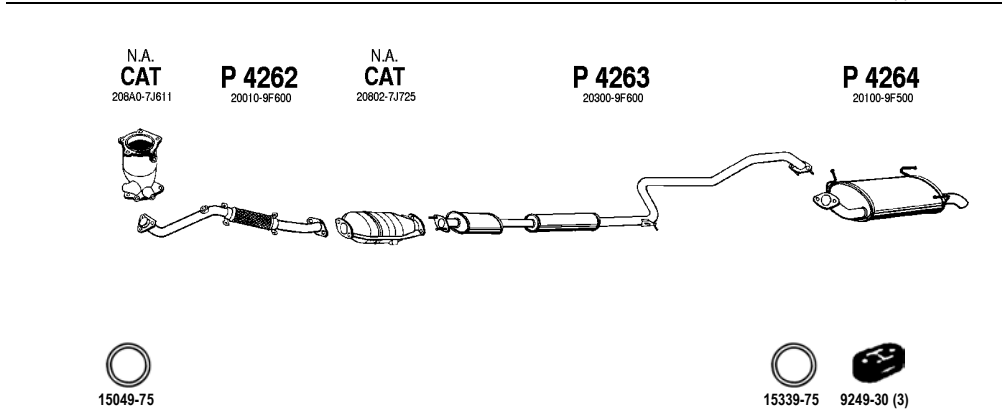

Primera Cat
1.8 i - 16V
06/99 - 01/02
Sedan 4 dr.
Liftback 5 dr.
Mot. QG18DE 1769cc 112hp, 82kW

Type: P11E NI413