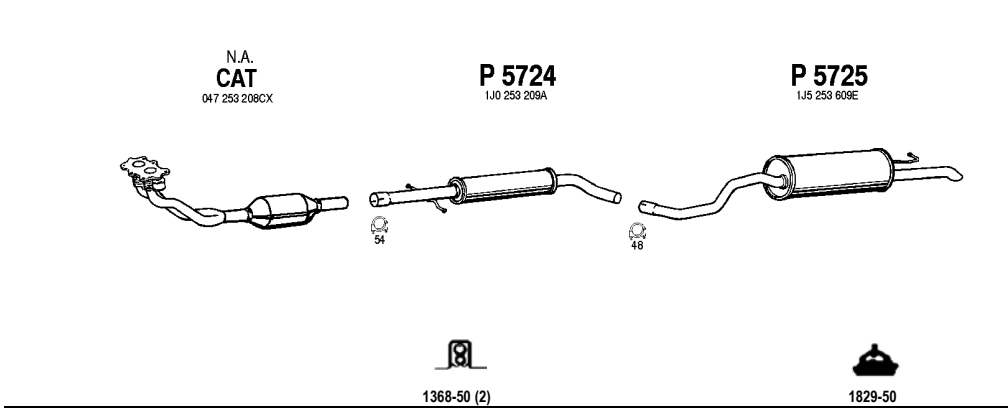

Octavia Cat
1.4 i
02/99 -
HB
STW / Kombi
Mot. AMD 1397cc, 60hp, 44kW

SK415