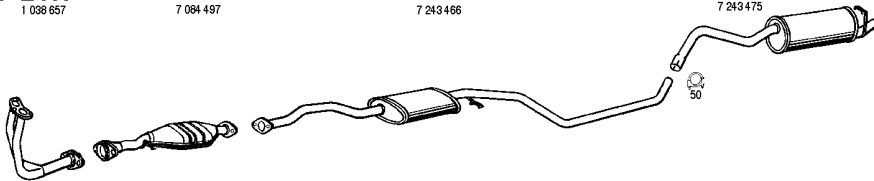

Escort Express Cat

1.4 i
09/90 - 01/94

Mot. 1392cc 71hp, 52kW

FO422

P 2407
1 038 657

P 242 CAT
7 084 497

P 2328
7 243 466

P 2329
7 243 475