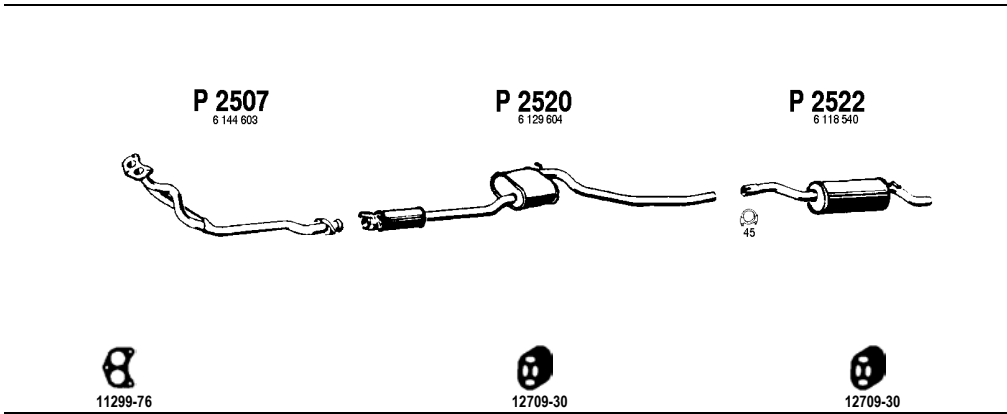

Sierra
1.6
10/82 - 08/85
STW
Mot. 1593cc 75hp , 55kW

FO022