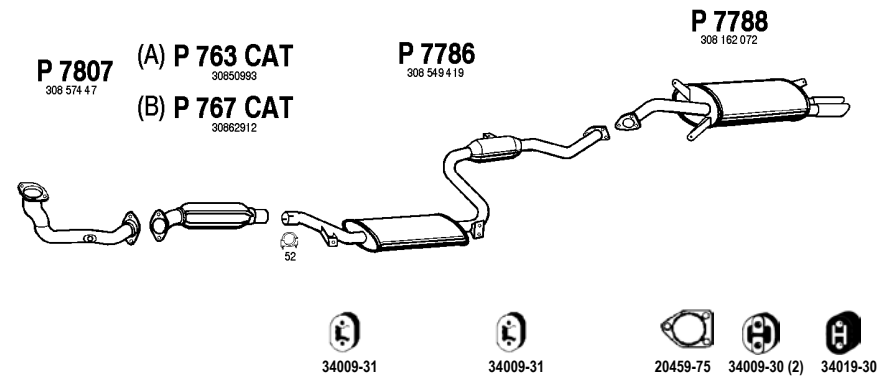

S40, V40 Cat

2.0 i

02/96 -

S40 Sedan

V40 Sportswagon

Mot. B4204S 1948cc 136hp, 100kW

(A) ch.no. -> 205 865

(B) ch.no. 205 866 ->

VO101