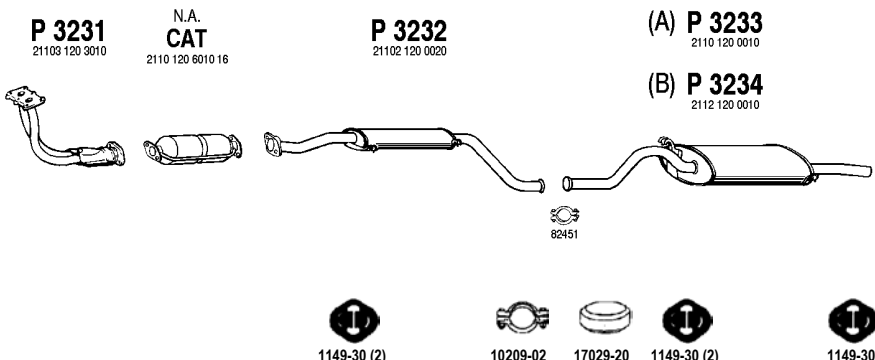

110 Cat

1.5i - 16V
04/00 - 02/01

(A) Sedan
(A) STW / Wagon
(B) Hatchback
Mot. 2112 1.5i - 16V
1499cc, 93hp, 68kW
Euro 2

LA202