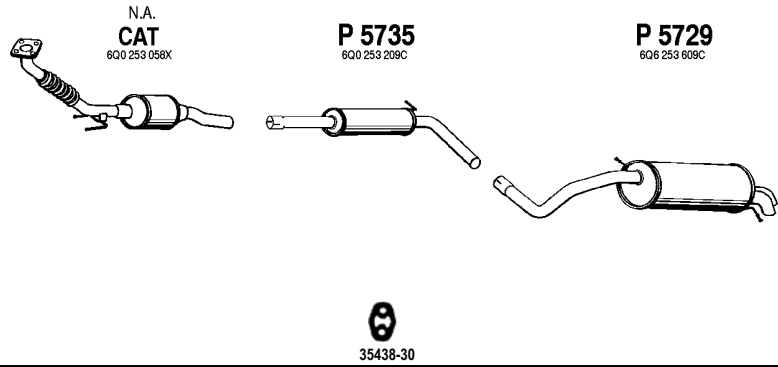

SKODA

Fabia SDi Cat

1.9 SDi

02/00 -

HB

Mot. ASY 1896cc, 64hp, 47kW

SK405