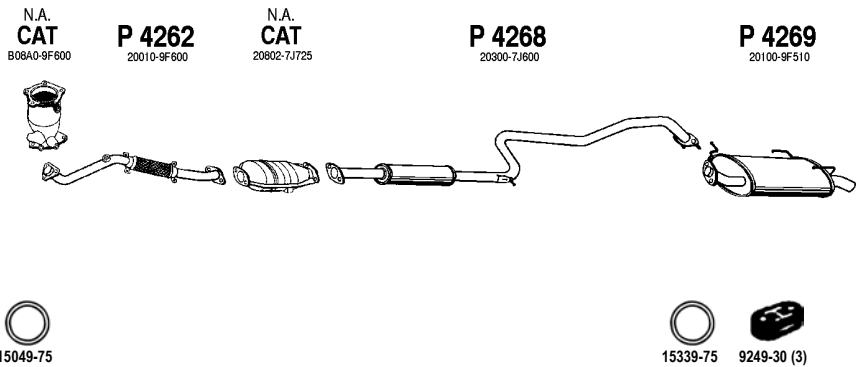

NISSAN

Primera Cat

1.8 i - 16V
06/99 - 01/02

STW, Wagon

Mot. QG18DE 1769cc 112hp, 82kW

Type: WP11E

NI417