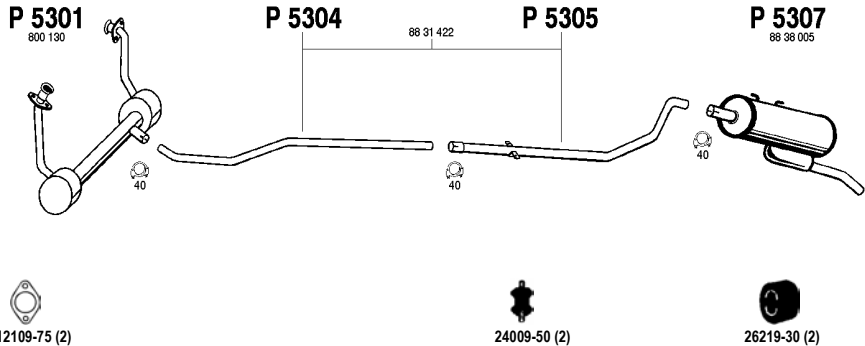

96
1.5 V4
67 - 81
Mot. V4 1498cc 68hp , 50kW