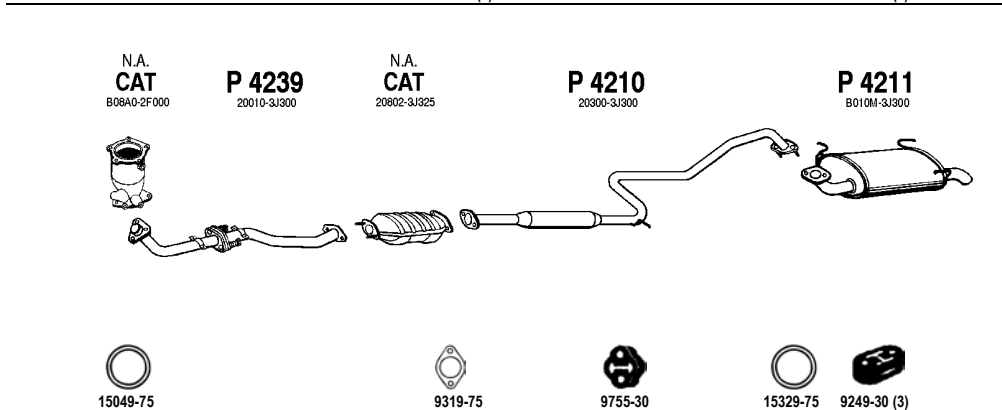

Primera Cat
1.6 i - 16V
06/99 - 01/02
Sedan 4 dr.
Liftback 5 dr.
Mot. GA16DE 1597cc 99hp, 73kW

Type: P11E NI412