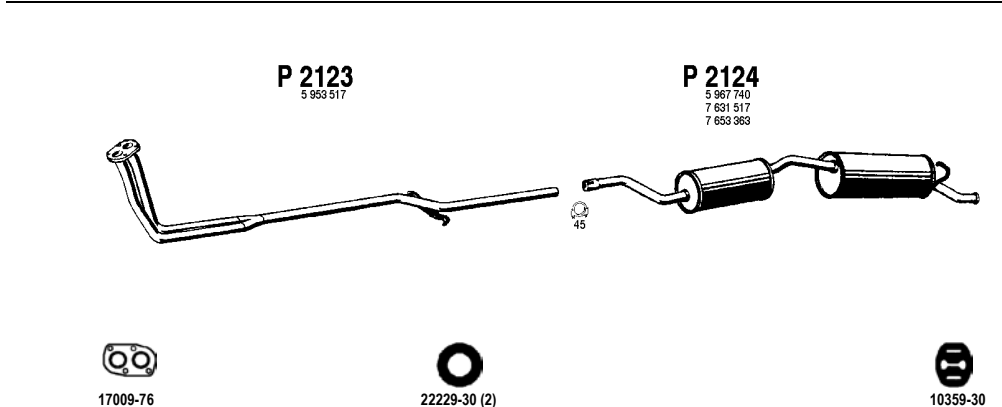

Uno 55, 55S
1.1
03/83 - 05/85
Mot. 1116 cc, 55 hp, 40 kW

F1005