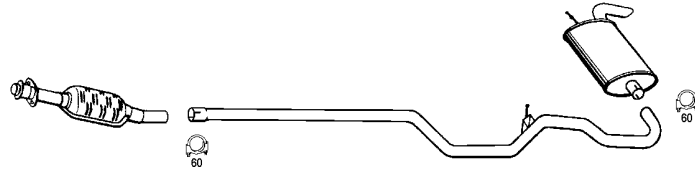

Neon Cat

2.0 i - 16V

94 - 12/99

Mot. 420H 1996cc, 133 hp, 98 kW

P 161 CAT
4546-663

P 1658
4546-937

P 1659
4546-951

CHR06