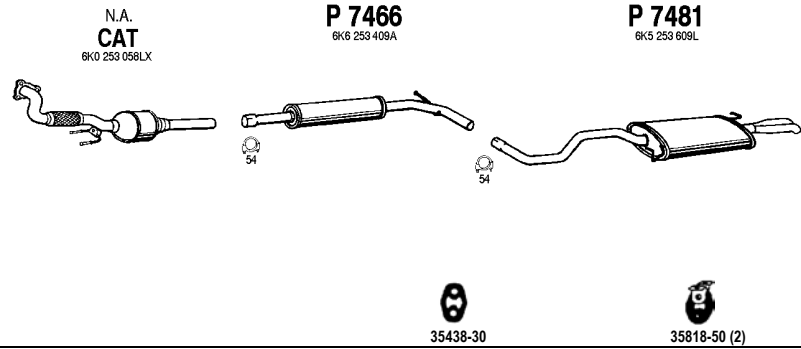

Polo TDi Cat

1.9 TDi
11/97 - 09/01

Classic
Variant, STW

Mot. ALE 1896cc, 90hp, 66kW
ch.no. 6K-W-543 001 ->

VW211