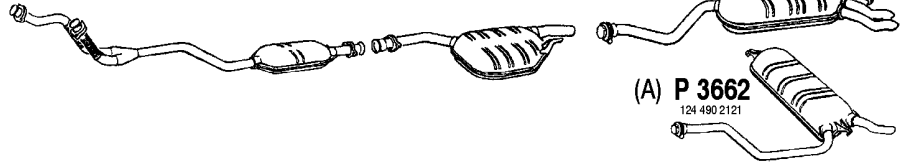

MERCEDES

300 D,TD, 300 D,TD Cat

3.0 D

85 - 07/93

Sedan

(A) TD (Wagon)

Sedan, STW, 4-Matic
2996cc 109hp, 80kW

Type: W124

ME110

P 3637
124 490 5919

P 3638
124 490 2221

P 3639
124 490 0715

(A) **P 3662**
124 490 2121