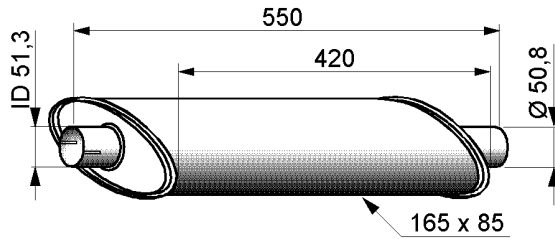

P 8482

Universal Muffler Ø 50,8 / 2"

Yleisvaimennin Ø 50,8 / 2" putkelle

YL307