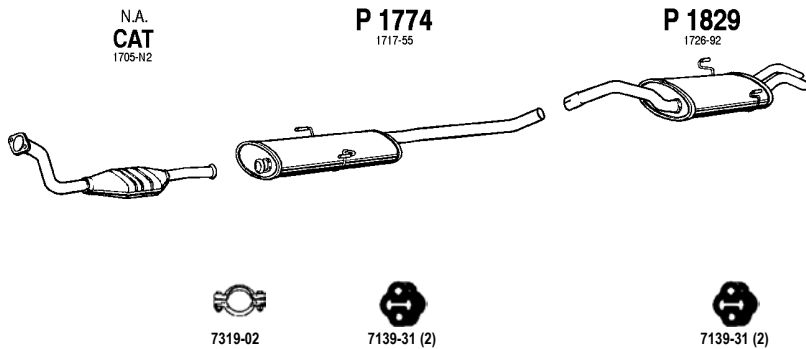

806 TD Cat

2.1 TD
07/96 - 02

Mot. XUD11BTE 2088cc, 110hp, 81kW

Type: 221PA2

PE423