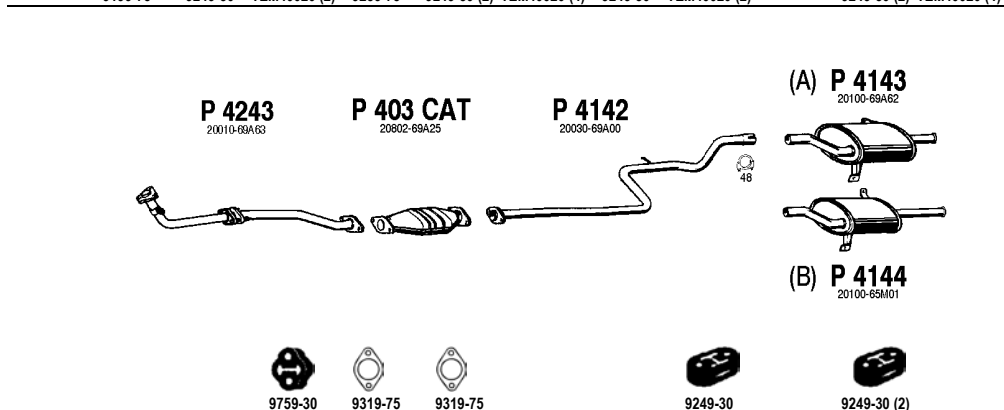

Sunny Cat

1.6, 1.6 i
06/86 - 10/90

(A) Hatchback
(B) Sedan 4 dr.
12V Multivalve
Mot. E16i 1597cc 74hp, 54kW
Mot. GA16i 1597cc 90hp, 66kW

Type: N13

NI020