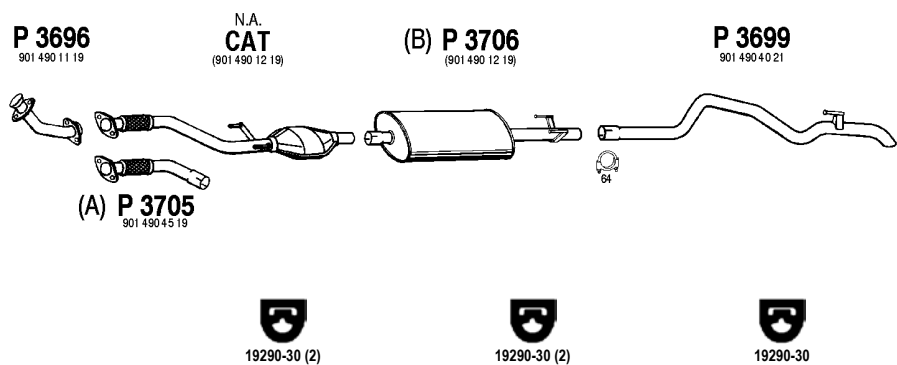

Sprinter 210D, 212D,312D,412D Ca

2.9 TD Cat

02/95 -

LWB 3550 mm

Mot. OM602 2874cc 122hp , 90kW

(A) Repair pipe

(B) Repair muffler

Mot. OM602LA 2874cc 102hp , 75kW

ME309