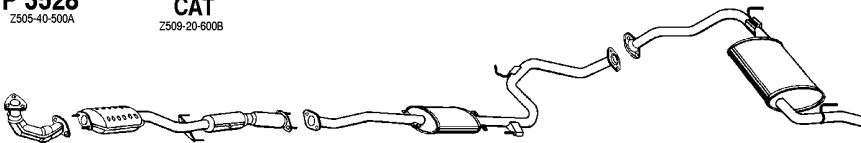

323 Cat

1.5 i - 16V
06/94 - 09/96

F - modell 5 dr.

Forte

Mot. 16V 1489cc 90hp , 66kW

Type: **BA**

MA029

P 3528
Z505-40-500A

N.A.
CAT
Z509-20-600B

P 3500
Z508-40-300A

P 3501
Z501-40-100B