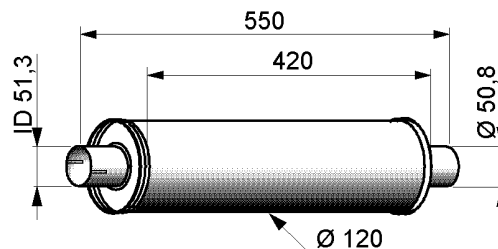

YLEISOSAT / UNIVERSAL PARTS

Universal Flex

Yleisjoustot
Pipe: 45mm ->

Fenno no:	Langt: (a)	ID (b)
P 8618	4" / 101 mm	51,3 mm
P 8619	6" / 152 mm	51,3 mm
P 8620	8" / 200 mm	51,3 mm
P 8621	10" / 250 mm	51,3 mm
P 8622	8" / 203 mm	54,0 mm
P 8623	6" / 150 mm	57,0 mm
P 8607	6" / 150 mm	60,5 mm

YL320

Universal Muffler Ø 44

Yleisvaimennin Ø 44 putkelle
Ei "vapaavirtaus" mallinen

P 8401

YL001

Universal Muffler Ø 44

Yleisvaimennin Ø 44 putkelle

P 8480

YL305

Universal Muffler Ø 50,8 / 2"

Yleisvaimennin Ø 50,8 / 2" putkelle

P 8483

YL308

Universal Muffler Ø 50,8 / 2"

Yleisvaimennin Ø 50,8 / 2" putkelle

P 8484

YL309