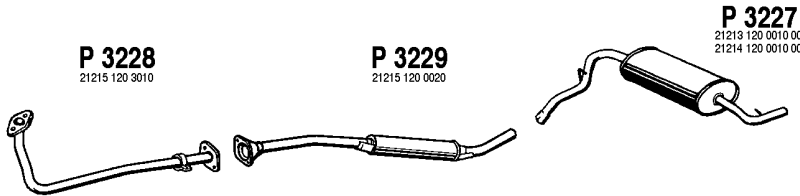

Peugeot diesel engine
1905 cc 64 hp / 47 kW
Type: 21215

LA010

Samara

1.1 , 1.3 , 1.5
86 -

(A) 3/5 dr.
(B) 4 dr. Sedan / Forma / Diva
(C) 1.3, 1.5
(D) 1.1 City

LA005

Samara Cat

1.3 , 1.5
90 -