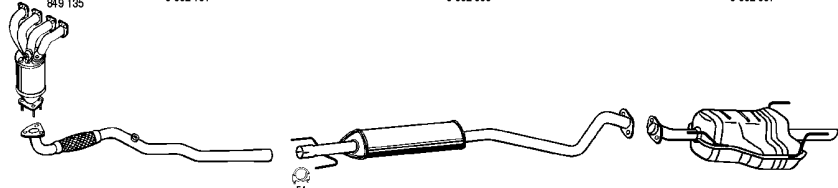

STW / Kombi
Mot. Z16XE 1598cc, 101hp, 74kW
ch.no. Y2230813 ->
ch.no. Y5326828 ->
ch.no. Y6126175 ->
ch.no. Y8155194 ->

OP411

N.A.
CAT
949 135

P 4513
5 852 134

P 4486
5 852 063

P 4491
5 852 097

Astra G Cat

1.6 i - 8V
09/00 -