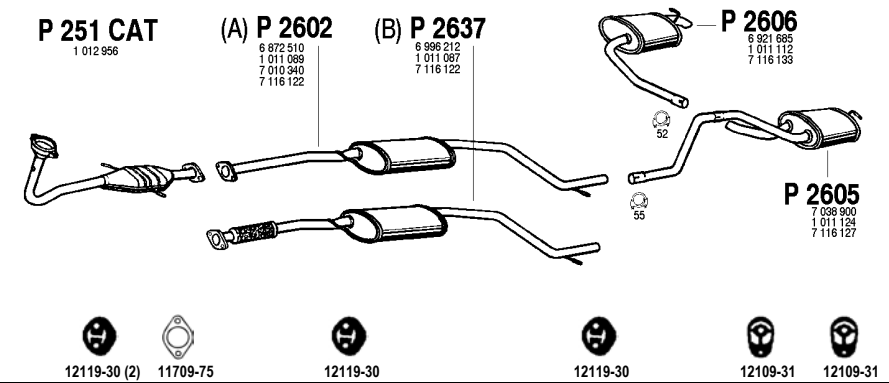

Mondeo Cat

2.0 i - 16V

01/93 - 08/96

STW

(A) Manual

(B) Automat

Mot. NG, ZH20 1988cc 136hp, 100kW

FO152