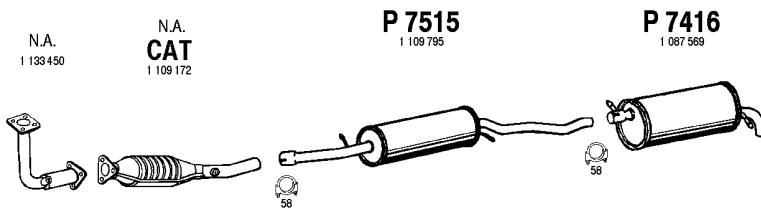

Galaxy Cat

2.0 i - 8V
04/00 -

Mot. DL20 1998cc, 116hp, 85kW

FO419