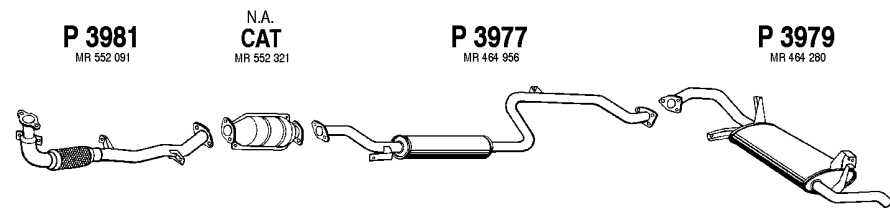

Space Star Cat

1.6 i

04/01 -

Mot. 1597cc 98hp, 72kW

Type: DG3A

MI407