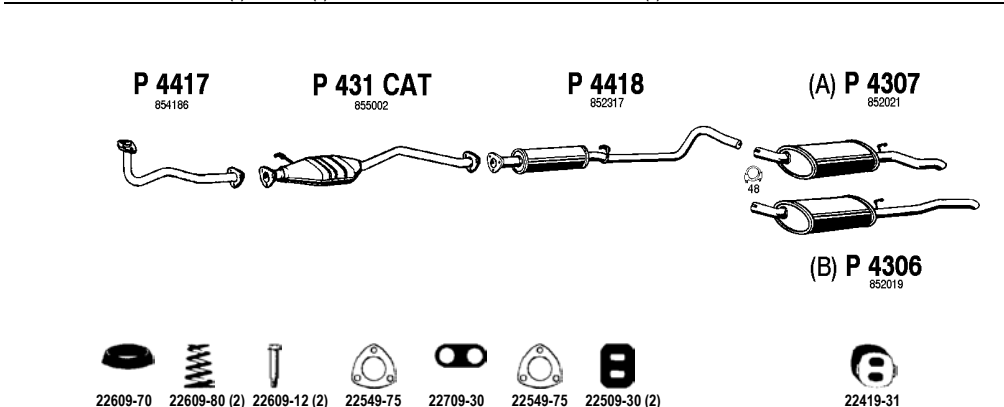

Corsa A Cat
1.2 i
86 - 08/90

(A) HB
(B) Sedan
ch.no. -> M 4 000 000
Mot. C12NZ 1196cc 45hp, 33kW

OP004