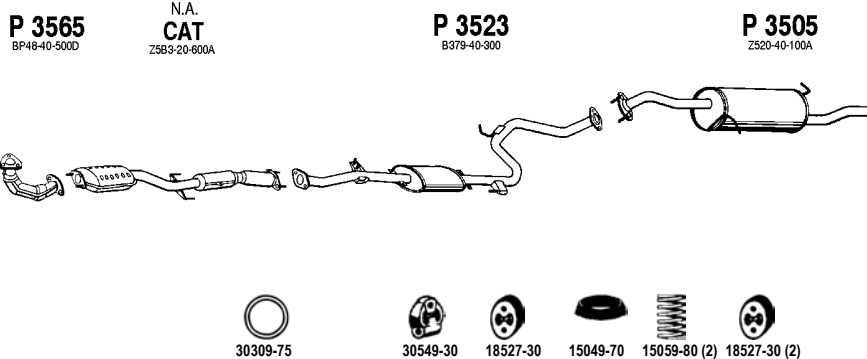

MAZDA

323 Cat

1.3 i - 16V
10/96 - 04/98

Sedan 4 dr.
Familia
Mot. 1324cc 75hp, 55kW

Type: BA

MA207