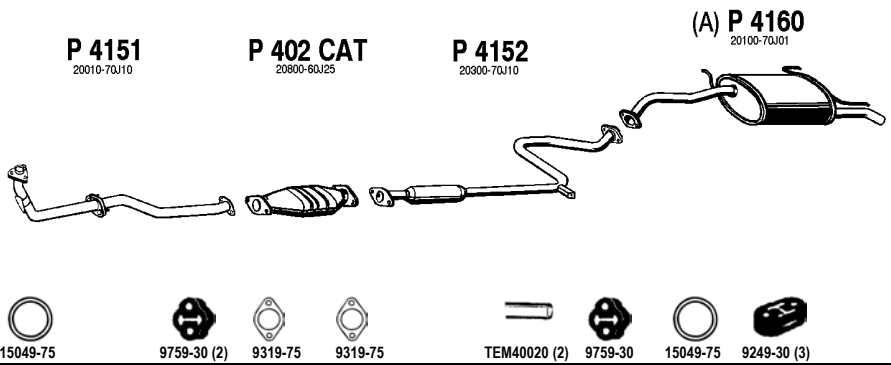

Type: P10E

NI028

Primera Cat

1.6 - 16V

06/90 - 05/93

STW, Wagon

Mot. GA16DS 1597cc, 90hp, 66kW

Type: W10