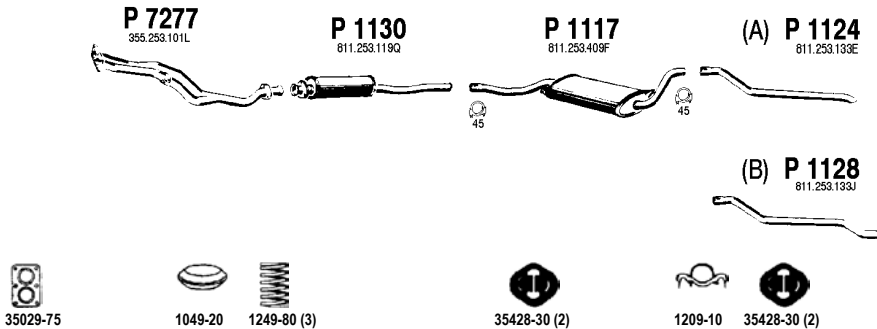

80

1.8
12/82 - 09/86

Mot. DS/JV 1781cc 90 hp
(A) 12/82-7/84 ch.no. 81D079180 - 81E220000
(B) 7/84-9/86 ch.no. 81F000001 - 81H070000