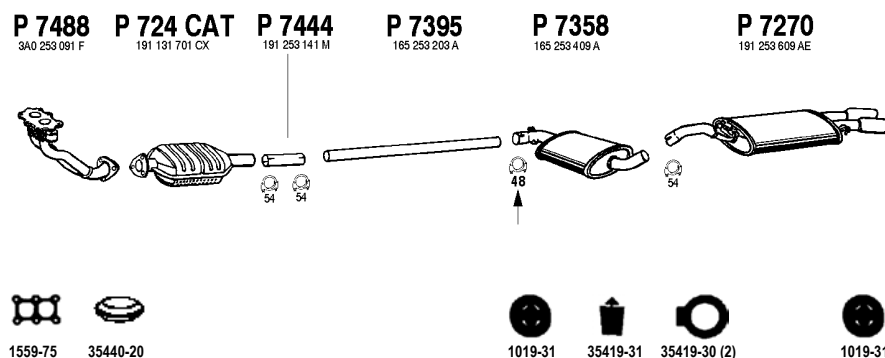

Golf (2) Cat

1.8 GTi - 8V
08/87 - 10/91

Mot. EV,GZ 1781cc 112hp , 82kW
No 16 valve