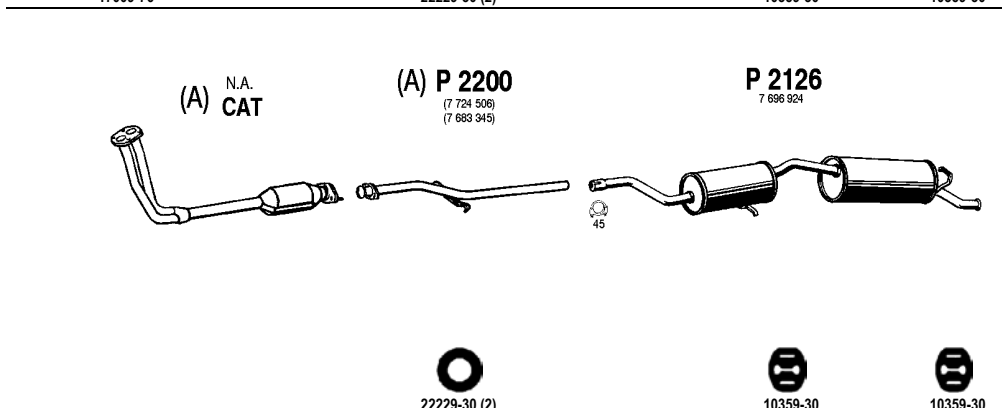

Uno 60 i.e Cat
1.1
09/89 - 94
Mot. 1108cc 50hp , 37kW
(A) 9/89 - 2/93

F1103