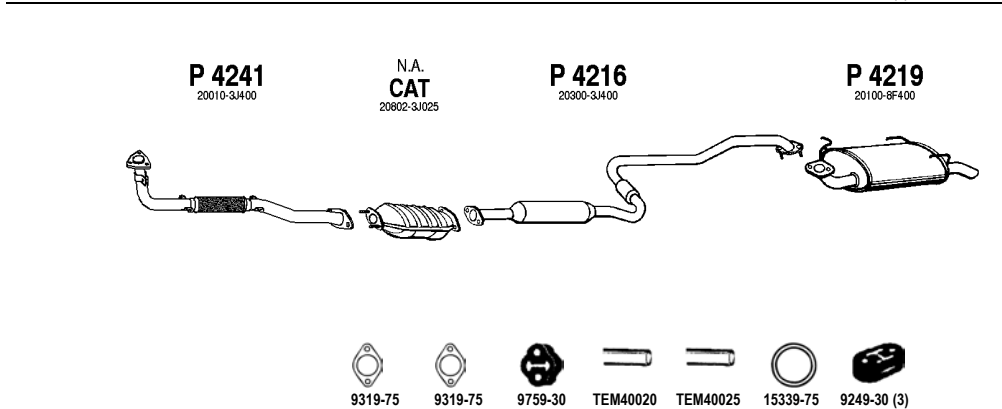

Primera Cat

2.0 i - 16V
01/98 - 06/99

STW, Wagon
Mot. SR20DE 1998cc, 130hp, 96kW

Type: WP11E

NI208