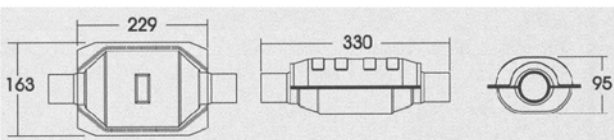

Universal Cat

-> 1800 cc

Yleiskatalysaattori
litteä malli
moottorilavuus 1800cc saakka

P 942 CAT

ID 51 mm

Engine: -> 1.8 L

YL327