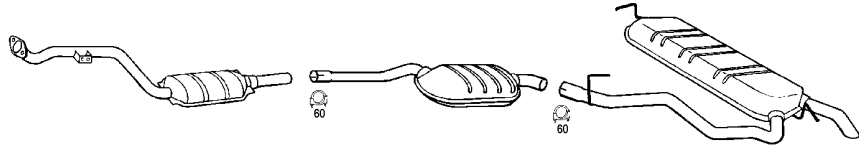

E230 Cat

2.3
06/96 - 97

STW
Mot. 2295cc, 150hp, 110kW

P 371 CAT
210 490 10 19

P 3702
(210 490 04 21)

P 3716
(210 490 04 21)