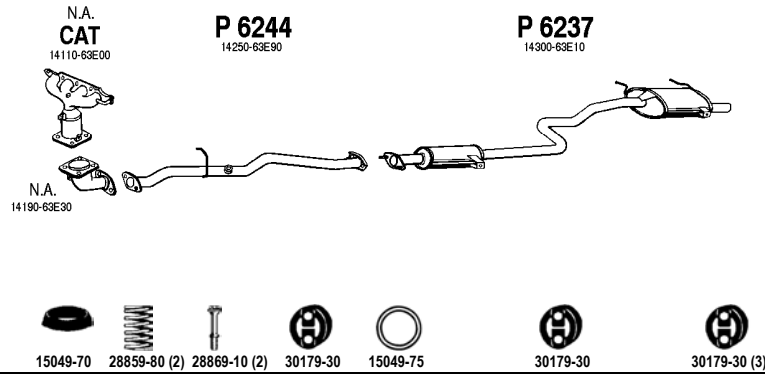

SUZUKI

Swift Cat

1.3 i
12/00 -

Hatchback 3dr.

Mot. G13BB 1299cc, 85hp, 63kW

Type: SF413

SZ408