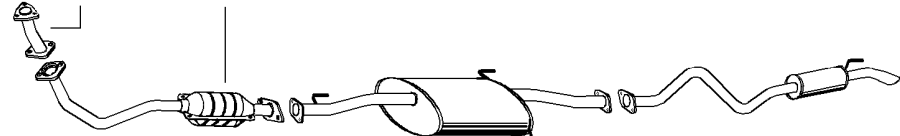

Hi-Ace TD Cat

2.4 TD

05/98 - 08/01

LWB (Long) Van, Bus

Mot. 2446cc 89hp, 66 kW

Type: LXH22 (2WD), LXH28 (4WD)

Type: LXH22, LXH28

TO308

P 6851
17401-54290

N.A.
CAT
17402-54080

P 6818
17420-54160

P 6819
17490-5D190