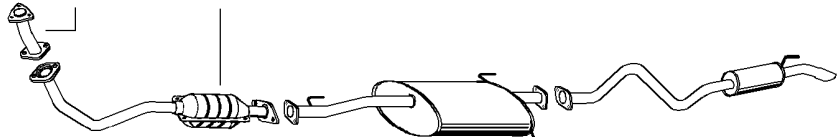

Hi-Ace TD Cat

2.4 TD

05/98 - 08/01

SWB (Short) Van, Bus

Mot. 2446cc 89hp, 66 kW

Type: LXH12 (2WD), LXH18 (4WD)

Type: LXH12, LXH18

TO307

P 6851
17401-54290

CAT
17402-54080

P 6817
17420-54110

P 6819
17490-5D190