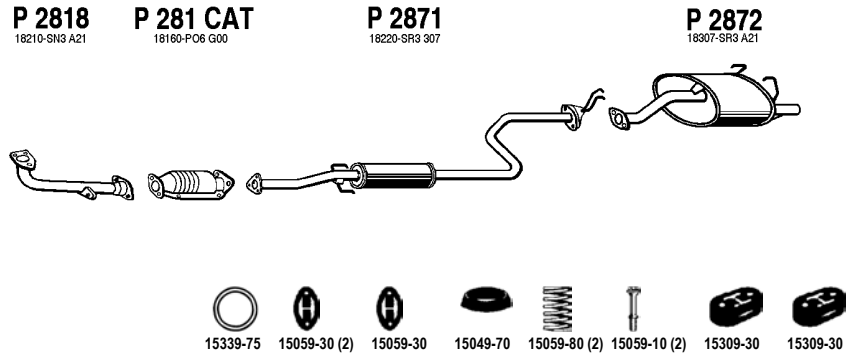

Civic Cat

1.3
11/91 - 95

Hatchback 3dr.

Mot. SOHC 16V D13B2
1343cc 75hp, 55kW

HO021