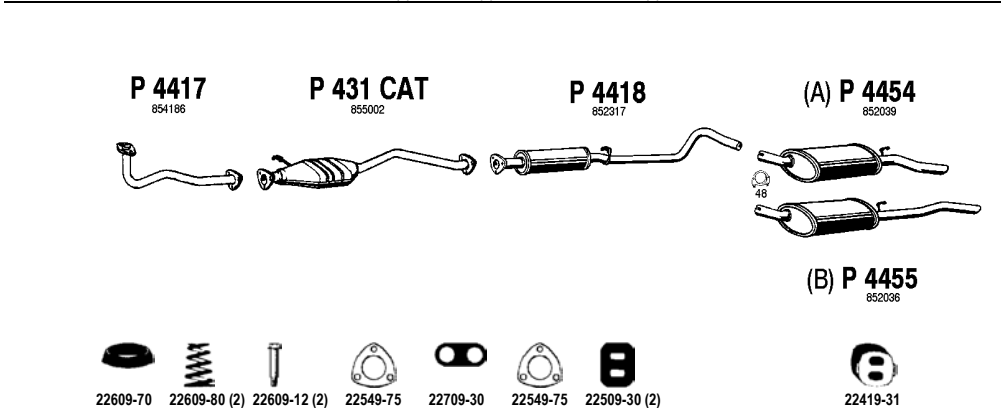

Corsa A Cat

1.4 i
08/90 - 92

(A) HB
(B) Sedan
ch.no. M 4 000 001 ->
Mot. C14NZ 1389cc 60hp, 44kW (*89->)

OP103.1