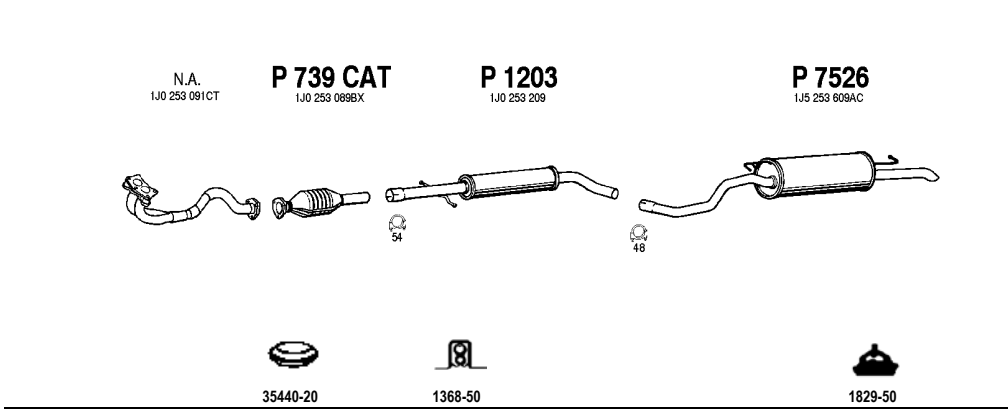

Octavia Cat
1.4 i - 16V
08/00 -
HB
STW / Kombi
Mot. AXP 1389cc, 75hp, 55kW

SK416