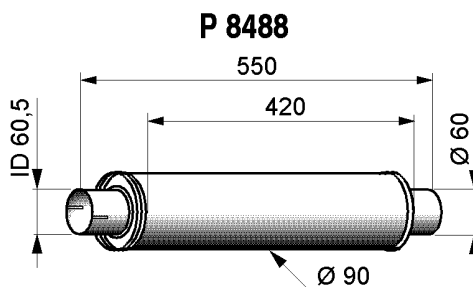

Universal Muffler Ø 60

Yleisvaimennin Ø 60 putkelle

YL313