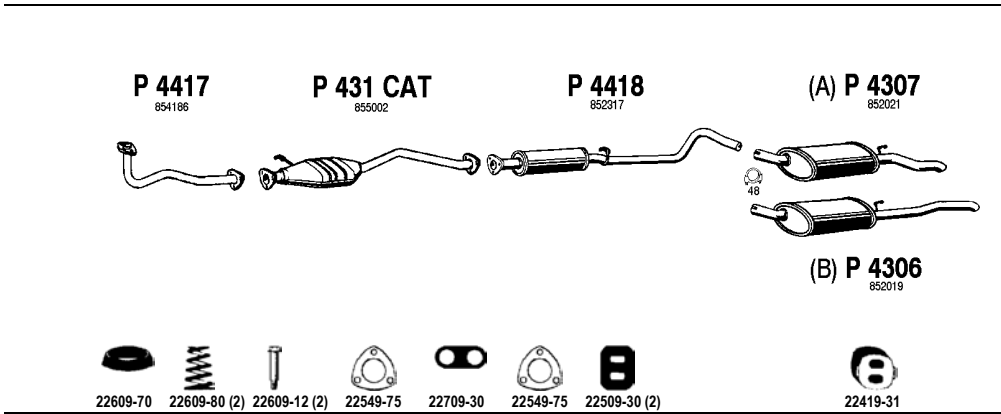

22609-80 (2)

22609-12 (2)

22509-30 (2)

22419-31

Corsa A Cat

1.4 i
86 - 08/90

(A) HB
(B) Sedan
ch.no. -> M 4 000 000
Mot. C14NZ 1389cc 60hp, 44kW

OP004.2