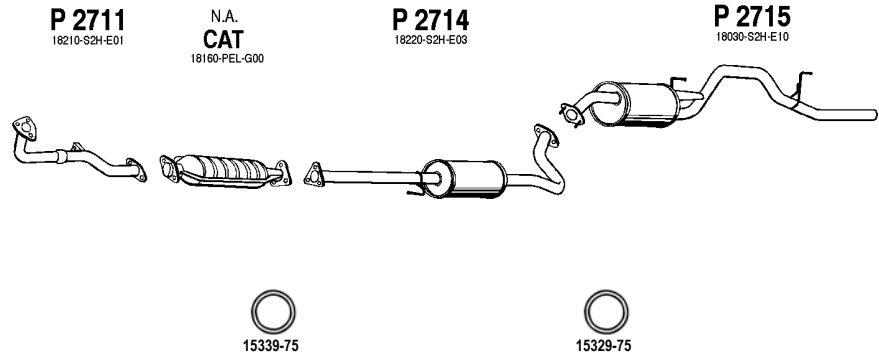

HONDA

HR-V Cat

1.6 i - 16V

02 -

2WD , 4WD

Mot. D16W1 1590cc, 105hp, 77kW

Mot. D16W 1590cc, 125hp, 92kW

Type: EH9, EJ1

HO411