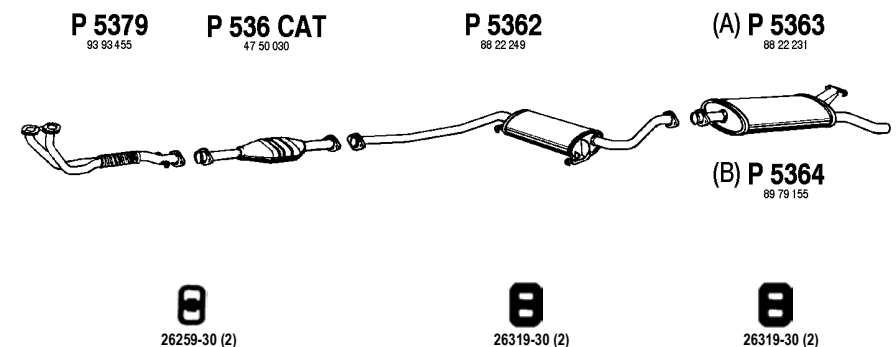

(A) HB 5 dr.

(B) Sedan

Mot. B202 1985cc, 128 hp, 94 kW
Mot. B234 2290cc, 150 hp, 110 kW

SA203

P 5379 93 93 455 **P 536 CAT** 47 50 030 **P 5376** 40 18 875 (A) **P 5363** 88 22 231

(B) **P 5364** 89 79 155