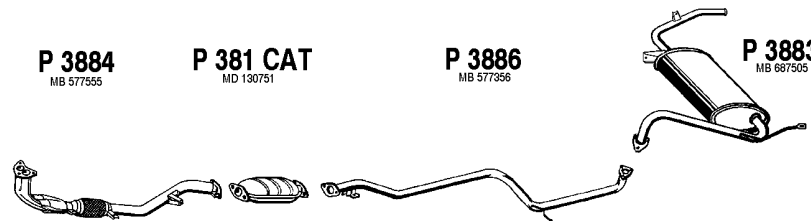

Sedan

Hatchback

Mot. 12V
1299cc 75hp, 55kW

Type: C61A/C62A

MI011

P 3884
MB 577555

P 381 CAT
MD 130751

P 3886
MB 577356

P 3883
MB 687505