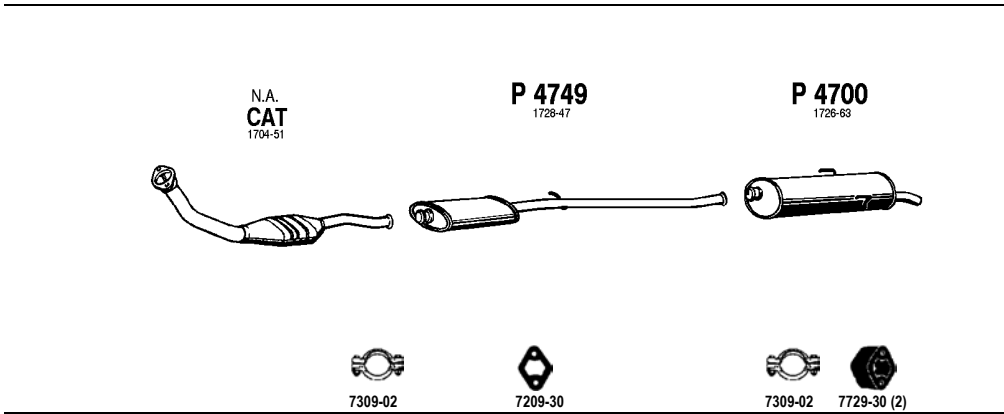

205 Cat
1.6 , 1.6 i
09/86 -
HB 3/5 dr.
Cabrio
Mot. XU5C/CP 1580cc 75hp, 55kW
Mot. XU5M 1580cc 89hp, 65kW

PE150