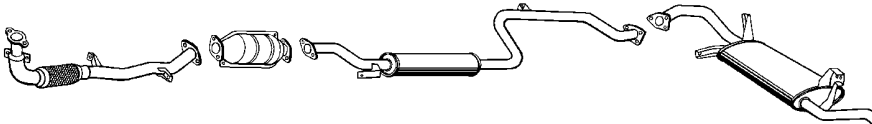

Space Star Cat

1.8 GDi
10/98 -

Mot. 1834cc 122hp, 90kW
(A) 10/98 - 05/00

Type: **DG5A**

MI408

N.A.
MR 993 000

N.A.
CAT
MR 552 321

P 3977
MR 464 956

P 3979
MR 464 280