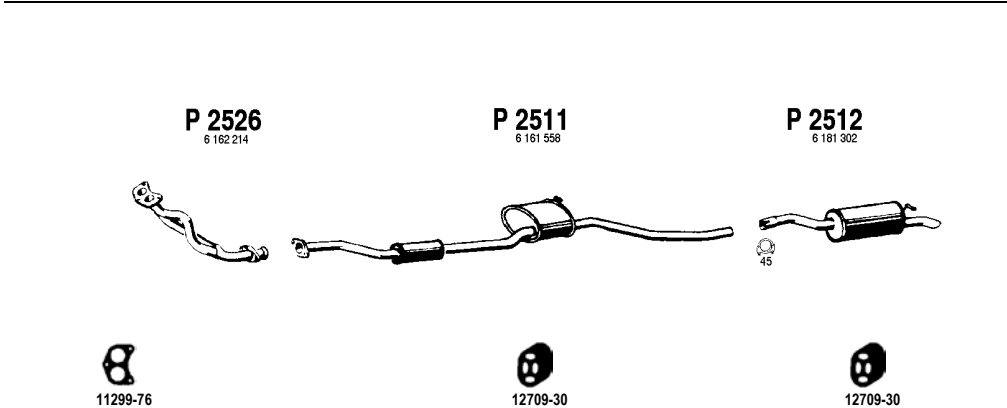

Sierra
1.6
03/87 - 92
HB
Sedan
STW
Mot. 1593cc 75hp , 55kW

FO025