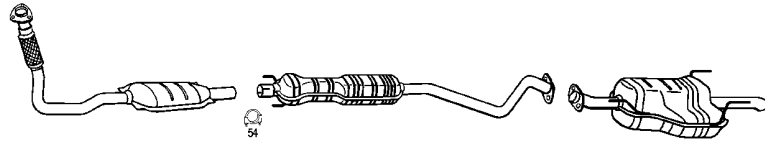

OPEL

Astra G TD Cat

2.0 DTi
08/99 -

HB

Mot. Y20DTH 1995cc, 100hp, 74kW

OP424

P 429D CAT
5 854 408

P 4520
5 852 110

P 4521
5 852 057