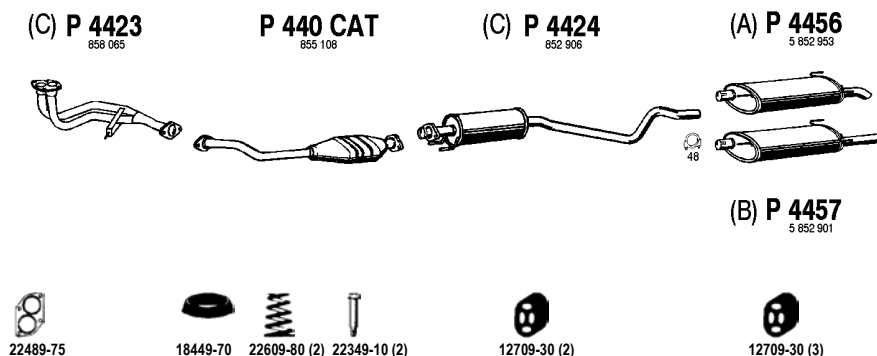

Astra F Cat

1.6 i - 16V
96 - 04/98

(A) HB

(B) Sedan

Mot. X1.6XEL 1598cc, 100hp, 74kW
ch.no. T2646602 ->
ch.no. T5000001 ->
ch.no. T6000001 ->
ch.no. T8000001 ->
ch.no. TP000001 ->
(C) Only Manual

OP158