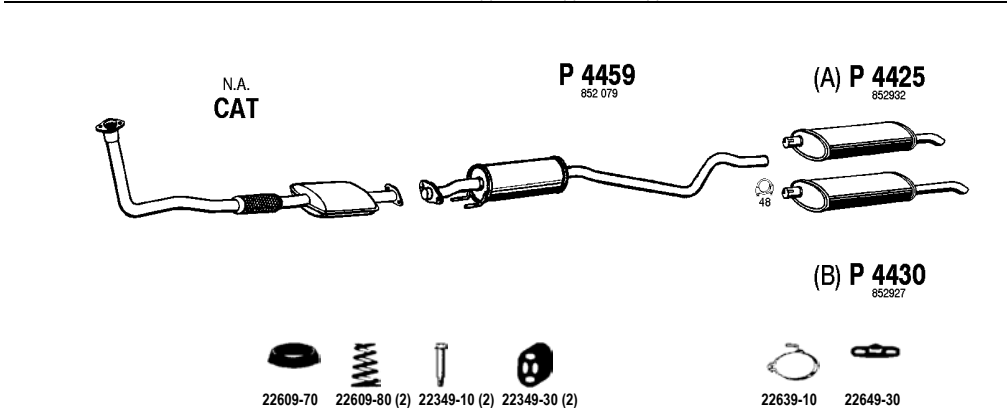

STW / Kombi
Mot. C1.7D 1699cc 57hp, 42kW
Mot. C1.7DR 1699cc 60hp, 44kW

OP110.1

Astra F TD Cat

1.7 DTL
94 - 96

(A) HB
(B) Sedan
Mot. X1.7DTL 1699cc 68hp, 50kW

OP112

Astra F TD Cat

1.7 DTL
09/94 - 96