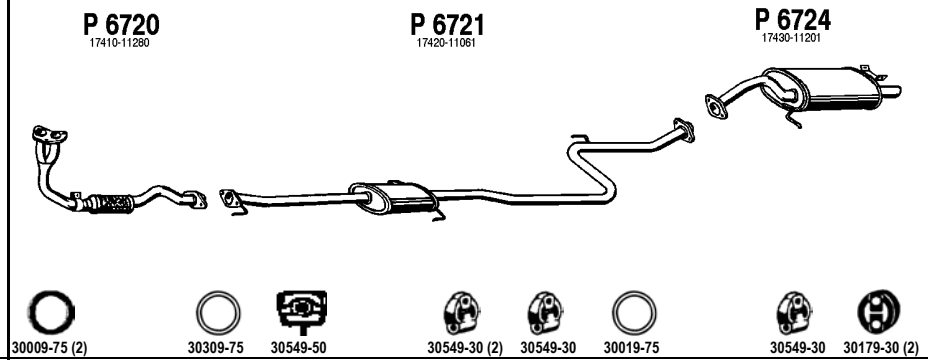

Corolla

1.3 - 12V

05/87 - 09/92

(A) Sedan, LB

(B) STW, Kombi

Mot. 2E 1295cc 75hp, 55kW

Type: EE90

TO016