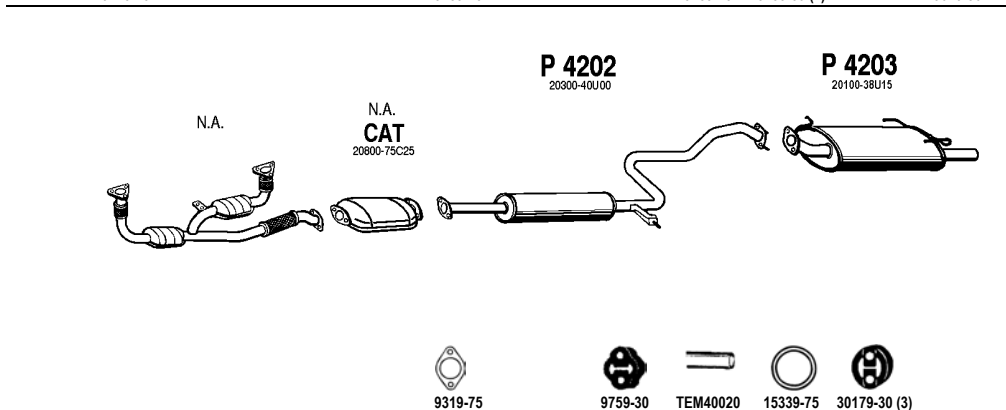

Maxima Cat

2.0 i - QX - V6, 3.0 i - QX - V6
10/94 - 01/00

Sedan 4 dr.
Mot. VQ20DE 1995cc 140hp, 103kW
Mot. VQ30DE 2988cc 193hp, 142kW

Type: A32

NI105