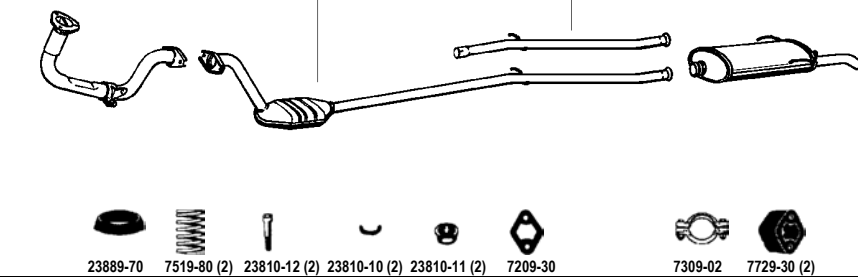

205 Cat

1.4, 1.4 i

07/87 - 92

HB 3/5 dr.

Cabrio

Mot. TU3S 1360cc 85hp, 62kW
Mot. TU3M 1360cc 75hp, 55kW
(A) Repair pipe

PE103.1

N.A.

N.A.
CAT

1721-96

(A) **P 4748**

1721-96S

P 4637

1726-66