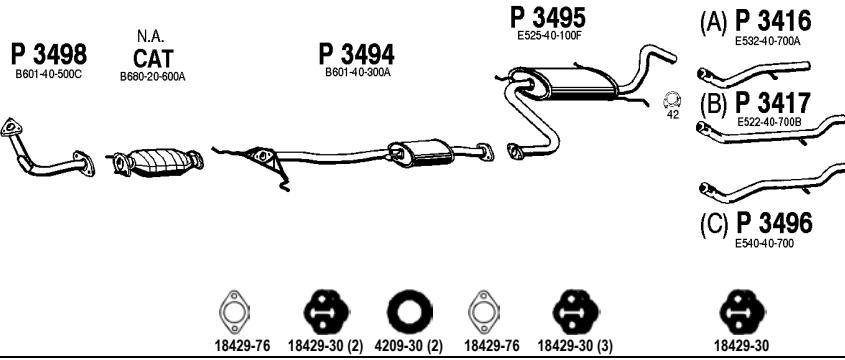

P 3567
ZL06-40-500

N.A.
CAT
ZL05-20-600A

P 3531
ZL06-40-300A

P 3533
ZL06-40-100A

323 Cat
 1.6 , 1.6 i
86 - 06/89
 (A) Hatchback
 (B) Sedan 4 dr.
 (C) STW / Wagon
 Mot. 1597cc 74hp , 54kW
 Mot. 1597cc 85hp , 63kW