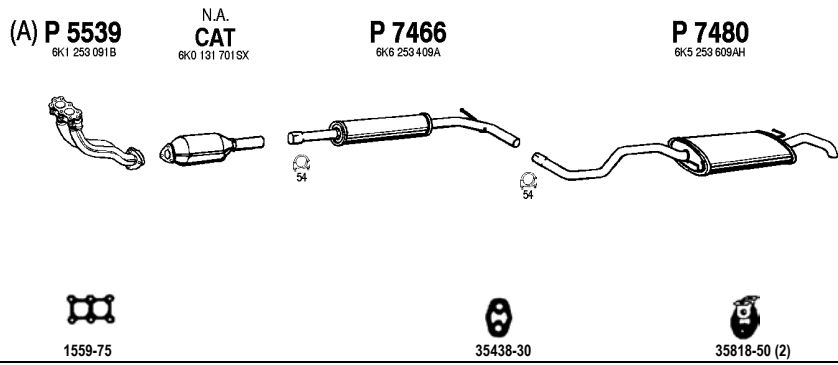

VOLKSWAGEN

Polo Cat

1.6 i
12/95 - 09/99

Classic

Variant, STW

Mot. AFT 1595cc, 100hp, 74kW
ch.no. 6K-T-002 600 ->
ch.no. -> 6K-Y-502 000
(A) Manual

VW204