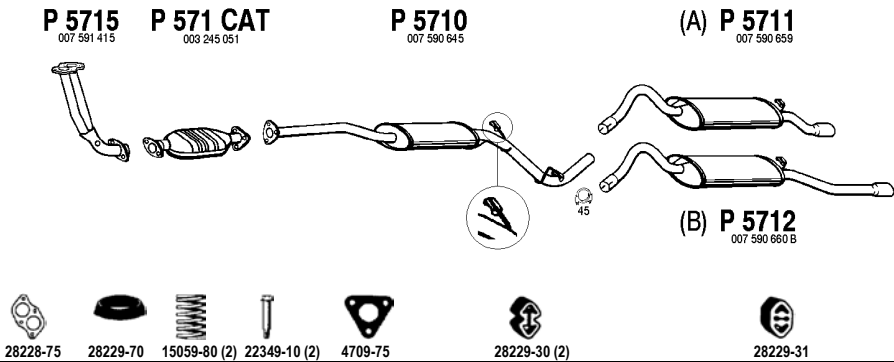

Felicia Cat

1.3 i
94 - 09/95

(A) HB

(B) STW / Kombi

Mot. 1289cc 68hp, 50kW Mono Motronic

SK004