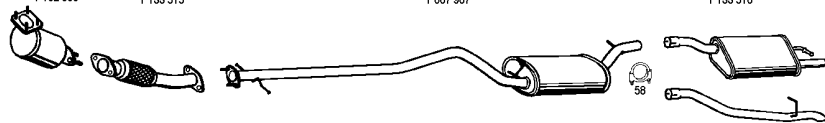

1.8 TDCi
05/01 -

HB

Mot. D18TCi 1753cc, 115hp, 85kW
(A) Alternative pipe, Ø 55

N.A.
CAT
1 152 099

P 2676
1 133 515

P 2677
1 067 967

P 2322
1 133 516

(A) P 2323