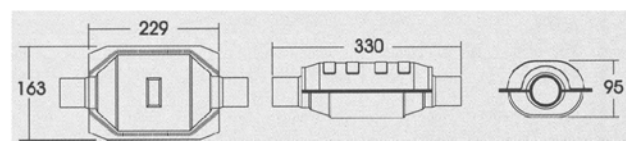

P 950D CAT

ID 51 mm

Engine: -> 2.3 DIESEL

YL330