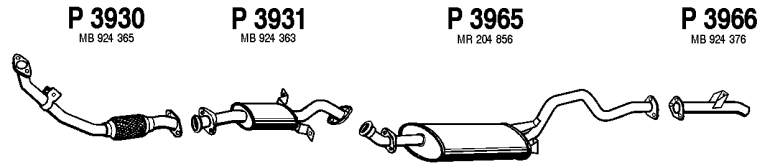

2.8 TDi ic

04/94 - 05/96

SWB (Short / 2420 mm)

Mot. 4M40 2835cc 125hp, 92kW

Type: V26W

MI308

Pajero TD

2.8 TDi ic