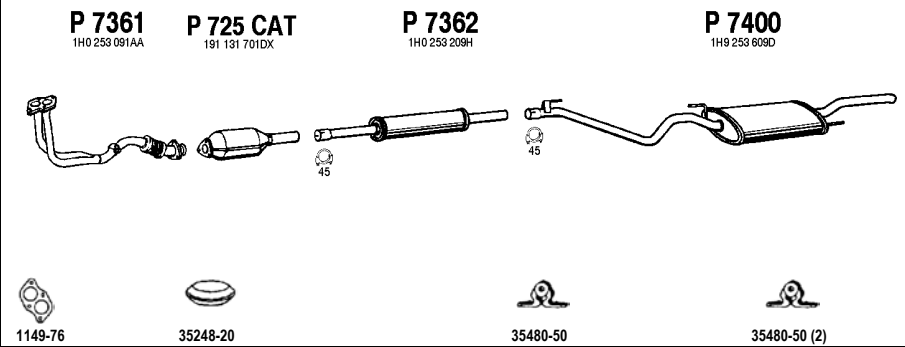

VOLKSWAGEN

Golf (2) D

1.6

09/83 - 92

Mot. JP,ME 1588cc 55hp , 40kW
ch.no. 19E 300 001 ->

Type: 19JP21,22,24

VW028

Golf (2) TD, TD Cat

1.6 TD

09/83 - 10/91

Mot. MF, JR, SB 1588cc 70hp , 51kW
Mot. RA, SB (intercooler) 1595cc 80hp , 59kW
Mot. 1V 1588cc 60hp, 44kW
(A) No Kat

Type: 19E

VW109

Golf (3) Cat

1.4 i

11/91 - 10/94

Hatchback

Mot. ABD 1391cc, 60hp, 44kW
ch.no. -> 1H-S-120 000

Golf (3) Cat

1.4 i

08/93 - 10/94

Variant, STW

Mot. ABD 1391cc, 60hp, 44kW
ch.no. -> 1H-SW-120 000

Golf (3) Cat

1.4 i

10/94 - 07/95

Hatchback

Mot. ABD 1391cc, 60hp, 44kW
ch.no. 1H-S-120 001 ->
ch.no. -> 1H-S-800 000
ch.no. -> 1H-SB-200 000

Golf (3) Cat

1.4 i

10/94 - 07/95

Hatchback

Mot. ABD 1391cc, 60hp, 44kW
ch.no. 1H-S-120 001 ->
ch.no. -> 1H-S-800 000
ch.no. -> 1H-SB-200 000