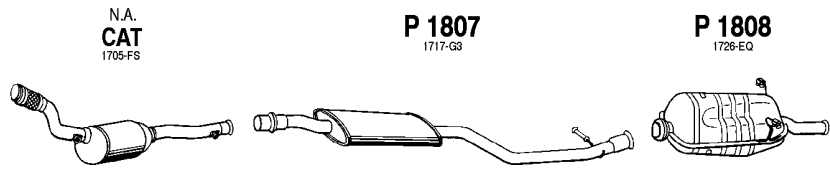

CITROEN

Xsara-Picasso Cat

1.8 i
09/99 -

Mot. EW7J4 1749cc, 115 hp, 85 kW
Type: CH6FZB, CH6FZC
Depol. CE 2000 / L4

CI405