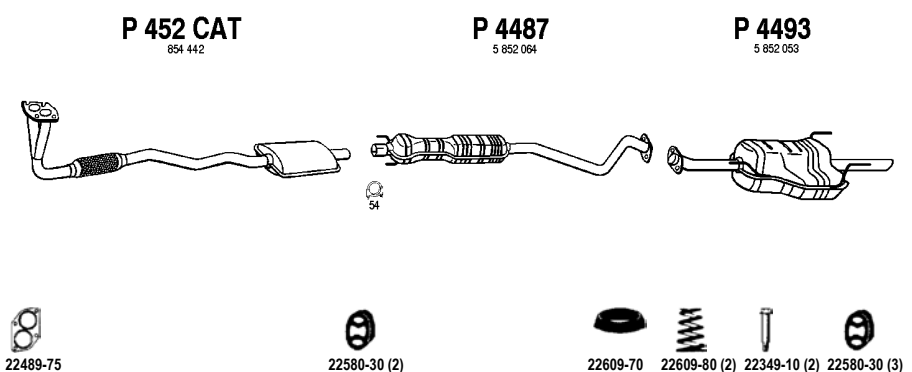

Astra G Cat

1.8 i - 16V

04/98 - 09/00

STW / Kombi

Mot. X18XE1 1796cc, 115hp, 85kW

OP312