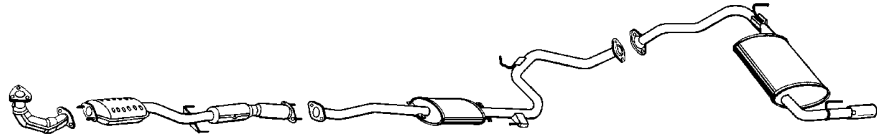

MAZDA

323 Cat

1.5 i - 16V

10/96 - 98

Model P

Mio

Mot. DOHC 1489cc 90hp , 66kW

Type: BA

MA209

P 3551
B378-40-500A

N.A.
CAT
Z586-20-600A

P 3500
Z508-40-300A

P 3524
Z553-40-100A