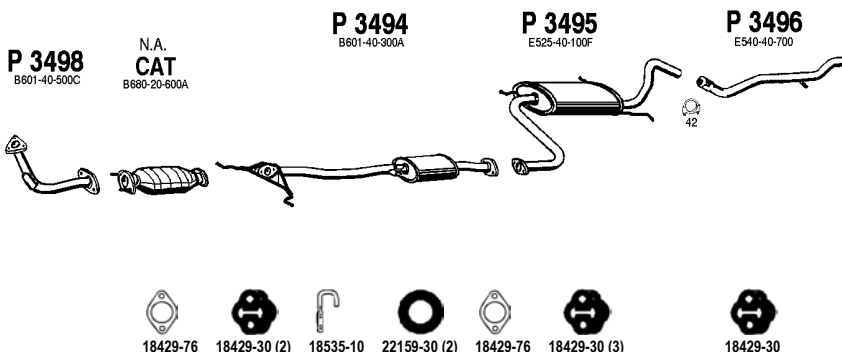

323 Cat
1.6 , 1.6 i
06/89 - 92
STW / Wagon
Mot. 1597cc 74hp , 54kW
Mot. 1597cc 85hp , 63kW

Type: **BF** MA202