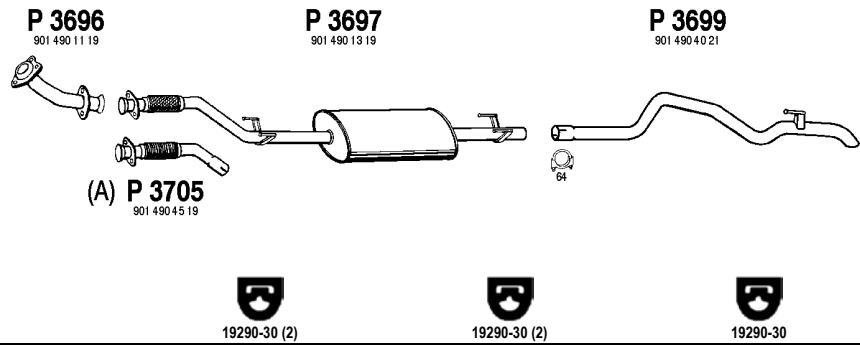

MERCEDES

Sprinter 210D, 212D,312D,412D

2.9 TD

02/95 -

LWB 3550 mm

Mot. OM602 2874cc 122hp , 90kW

(A) Repair pipe

Mot. OM602LA 2874cc 102hp , 75kW

ME210