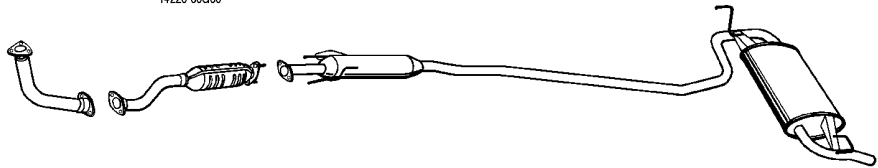

Hatchback

Mot. J18A 1840cc, 121hp, 89kW

Type: SY418

SZ401

N.A.
14190-60G10

N.A.
CAT
14220-60G60

P 6230
14300-61G01