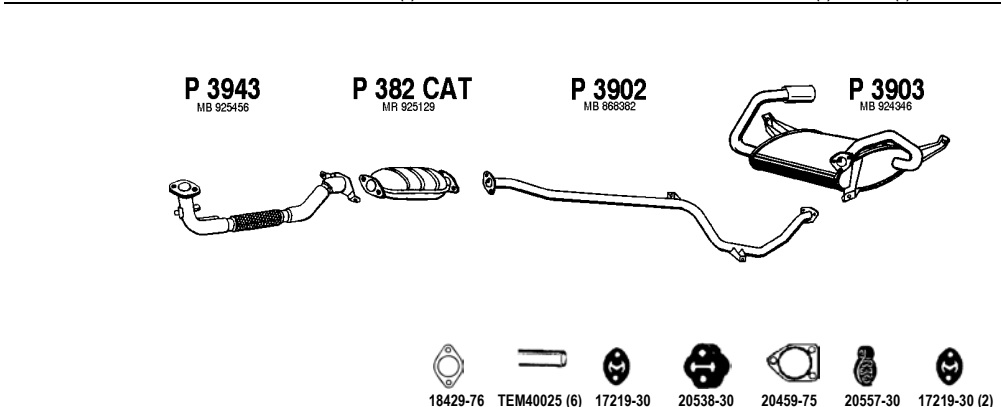

Colt Cat
1.3 i
12/91 - 10/95
Mot. 12V 4G13
1298cc 75hp , 55kW

Type: CA1 MI027