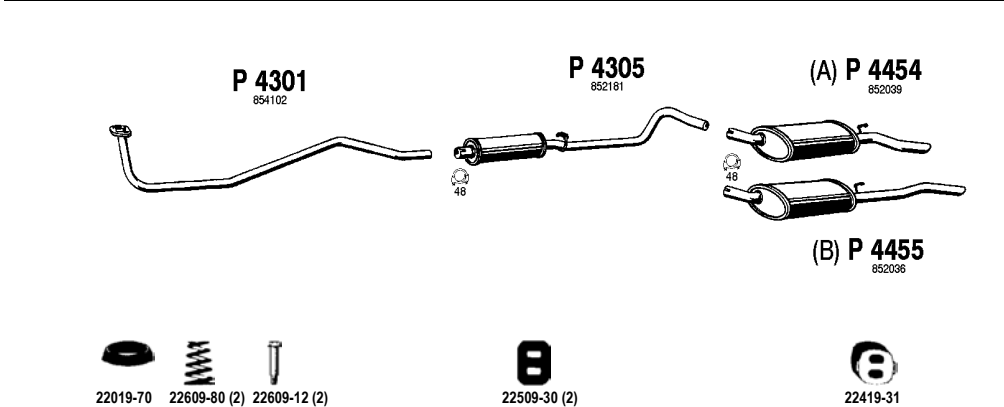

(A) HB
(B) Sedan
ch.no. -> M 4 000 000
Mot. 1.0S 993cc 45hp , 33kW
Mot. 1.2N/NC/GV 1196cc 55hp , 40kW
Type: SC24/28, SC424/428

OP001

Corsa A
1.0 - S , 1.2 - N
08/90 - 92

(A) HB
(B) Sedan
ch.no. M 4 000 001 ->
Mot. 1.0S 993cc 45hp , 33kW
Mot. 1.2N/NC/GV 1196cc 55hp , 40kW
Type: SC24/28, SC424/428