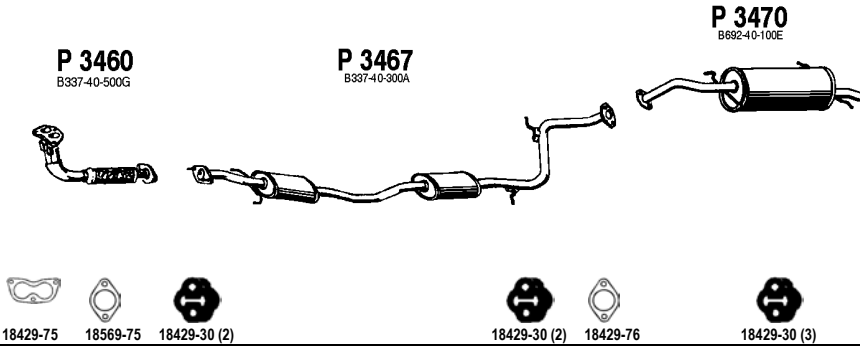

323
1.6
06/89 - 92
F - modell 5 dr.
Mot. 16V 1598cc 87hp , 64kW

Type: **BG** MA009