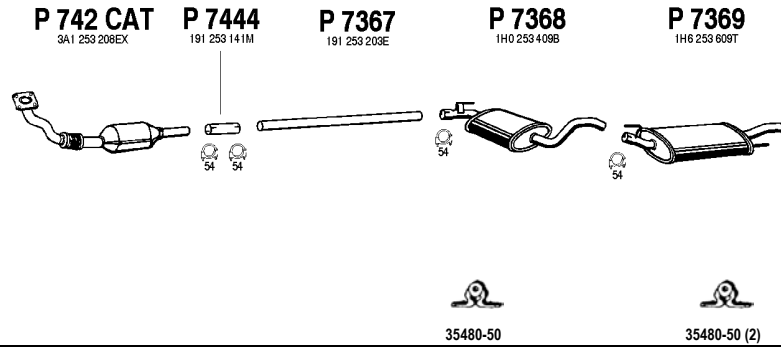

VOLKSWAGEN

Golf (3) Cat

1.8 i
07/95 -

Hatchback, Cabrio

Mot. ADZ 1781cc, 90hp, 66kW
ch.no. 1H-T-000 001 ->
ch.no. 1E-T-000 001 ->

VW227