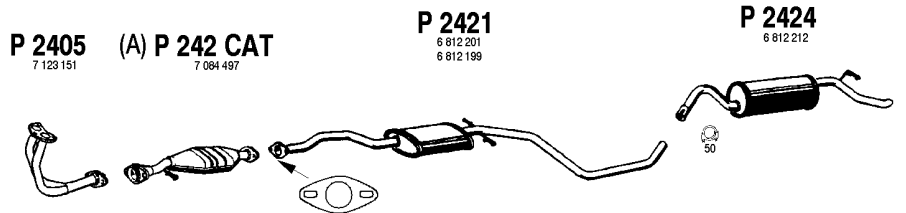

Escort Cat

1.4 i
08/90 - 01/94

HB
Cabrio
(A) 3/93 - 1/94
Mot. HL14CFi , 1392cc 71hp , 52kW

FO060

11149-76

18449-70

11143-80 (2)

12746-10 (2)

11149-30

11126-75

11149-30

11149-30