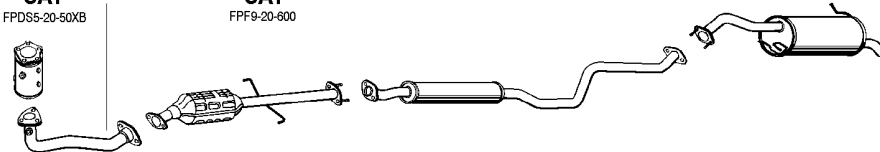

Premacy Cat

2.0 i - 16V
07/01 -

Mot. 1991 cc 131 hp , 96 kW

N.A.
CAT
FPDS5-20-50XB

P 3586
FP74-40-500

N.A.
CAT
FPF9-20-600

P 3584
FP74-40-300

P 3545
FP50-40-100B