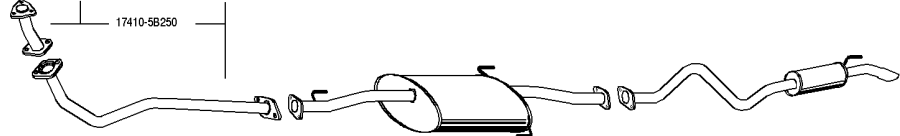

Hi-Ace TD

2.4 TD

03/97 - 05/98

LWB (Long) Van, Bus

Mot. 2446cc 89hp, 66 kW

Type: LXH22 (2WD), LXH28 (4WD)

Type: LXH22, LXH28

TO304

P 6851
17401-54290

P 6852
(17410-58250)

P 6818
17420-54160

P 6819
17490-5D190