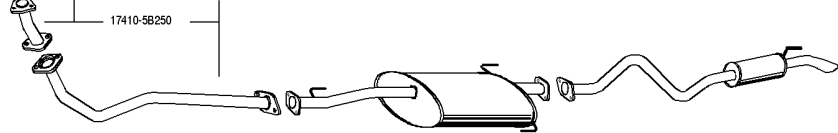

Hi-Ace TD

2.4 TD

08/95 - 05/98

SWB (Short) Van, Bus

Mot. 2446cc 89hp, 66 kW

Type: LXH12 (2WD), LXH18 (4WD)

Type: LXH12, LXH18

TO303

P 6851
17401-54290

P 6852
(17410-58250)

P 6817
17420-54110

P 6819
17490-5D190