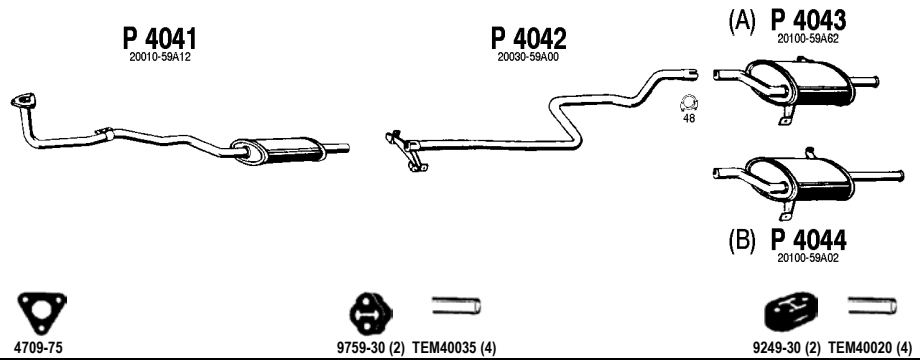

NISSAN

Sunny

1.3
06/86 - 89

- (A) Hatchback
  - (B) Sedan 4 dr.
2. Mot. E13S 1270cc 60hp, 44kW

Type: N13

NI152