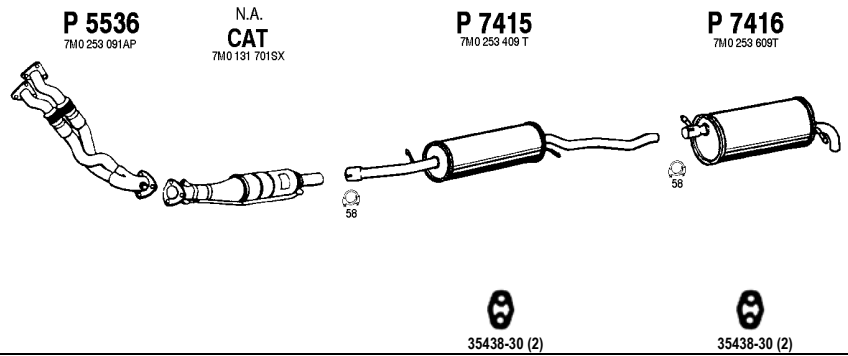

Sharan Cat

2.0 i
10/95 - 03/00

Mot. ADY 1984cc 116hp, 85kW
ch.no. 7M-T-013 450 ->

VW161