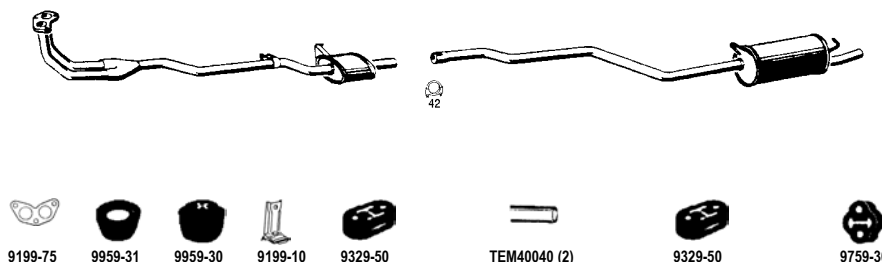

Cherry

1.5
09/82 - 09/86

- (A) No Sweden
- Mot. E15 1488cc 75hp , 55kW

Type: N12

NI010

(A) P 4022
20020-26M00

P 4023
20100-02A02