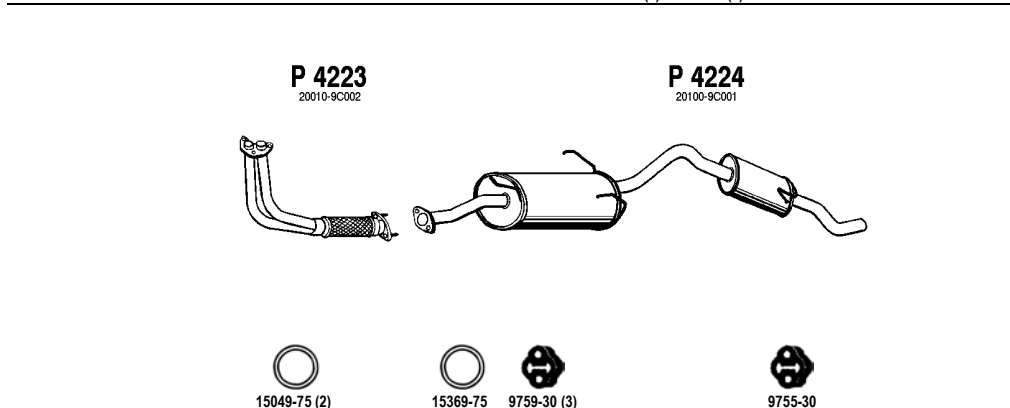

Vanette E Diesel

2.3 D
10/94 -

Mot. LD23 2283cc, 75hp, 55kW

Type: C23

NI214