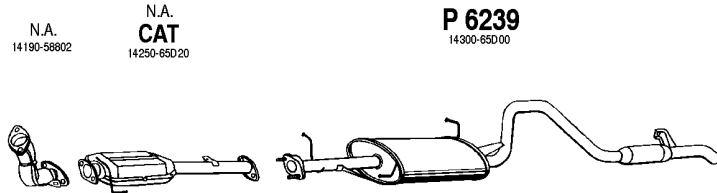

Wagon 5 dr. 4x4

Mot. 1995cc, 128hp, 94kW

SZ412