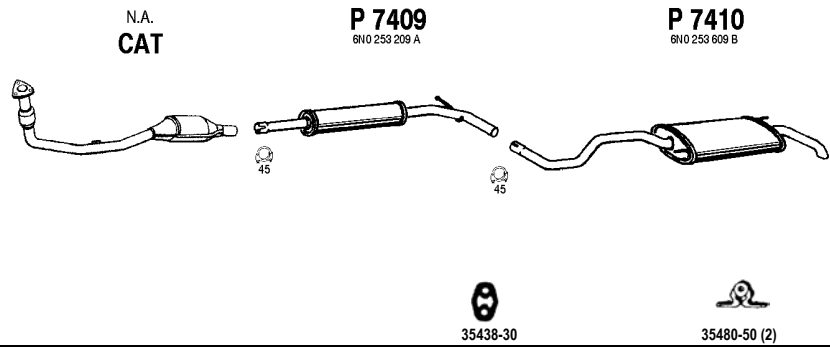

(B) Polo HB, Polo Coupe

Mot. AAU, NZ, MH, 2G, AAV, GK

VW010

VOLKSWAGEN

Polo Cat

1.05 i
10/94 - 06/96

Hatchback
Mot. AEV 1043cc 45hp, 33kW

VW103.1