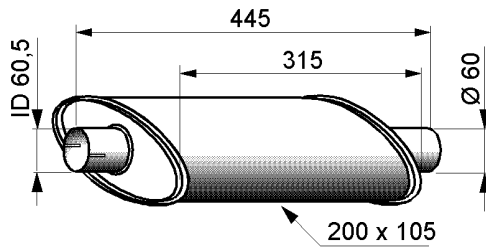

P 8485

Universal Muffler Ø 60

Yleisvaimennin Ø 60 putkelle

YL310