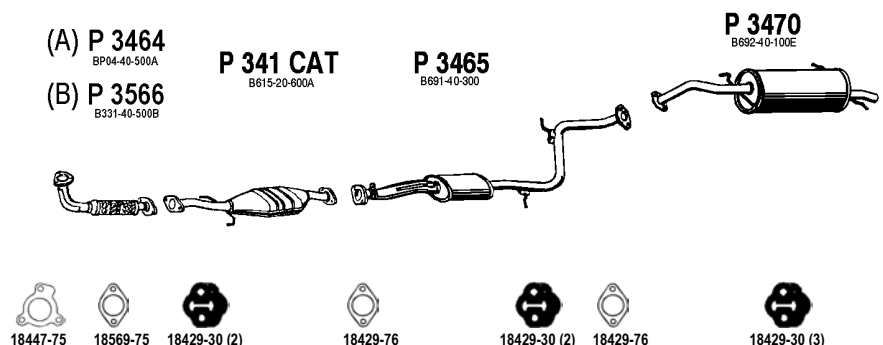

323 Cat

1.3 i

06/89 - 05/94

Hatchback

(A) Mot. 16V 1324cc 75hp, 55kW

(B) Mot. 8V 1324cc 67hp, 49kW

(B) 6/89 - 2/91

Type: BG

MA006