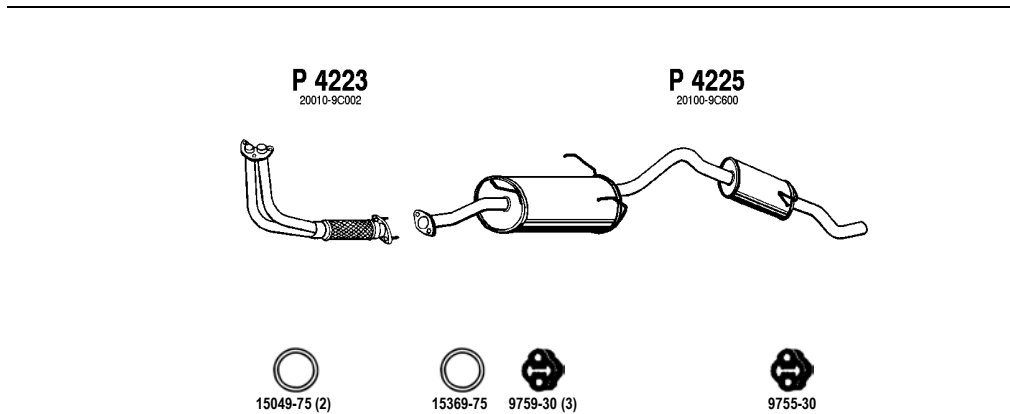

NI166

Urvan / King Van D

2.3 D , 2.5 D
06/87 -

- (A) Only LWB -> 7/94
- Mot. TD23 2289cc 69hp , 51kW
Mot. TD25 2494cc 75hp , 55kW

Type: E24

NI167

Vanette Cargo Diesel

2.3 D
10/94 -