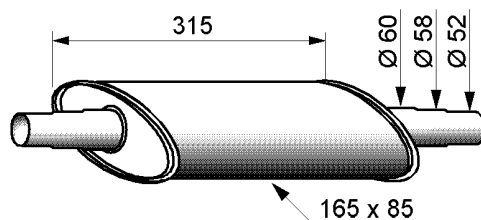

P 8493

Universal Muffler Ø 52/58/60

Yleisvaimennin
Ø 52/58/60 putkelle

YL325