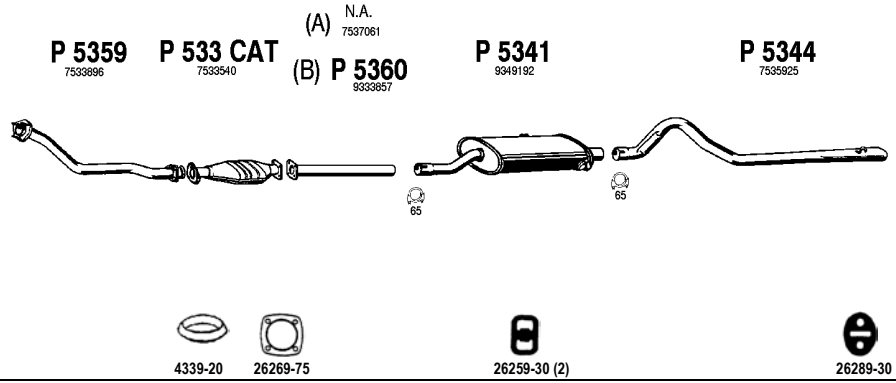

SAAB

900 Turbo Cat

2.0 - 16V , 2.0 - 16V S , 2.0 - 8V
05/86 - 93

8V Mot. B201 1985cc 140hp, 103kW
16V Mot. B202 1985cc 160hp, 118kW
16V Mot. 1985cc 145hp, 107kW
(A) 8 valve (B201)
(B) 16 valve (B202, S-mod.)

SA022

9000 i

2.0 - 16V
86 - 88

HB 5 dr.

Mot. B202i 1985cc 131hp, 96kW