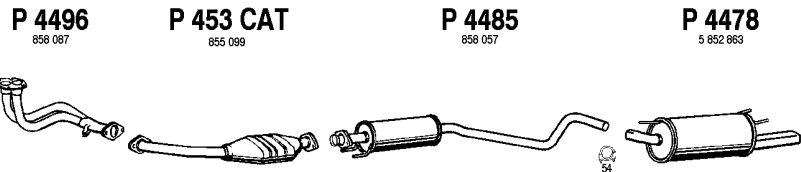

Astra F Cat

2.0 i - 16V
06/93 - 04/98

STW / Kombi

Mot. X2.0XEV Ecotec
1998cc, 136hp, 100kW