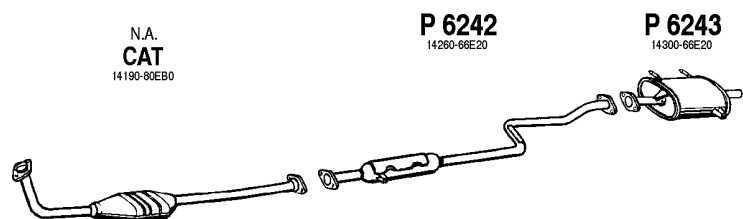

Swift Cat

1.3 i
01/89 - 11/00

Sedan 4dr.

Mot. G13BA 1298cc, 68hp, 50kW
Mot. G13BA 1298cc, 76hp, 56kW