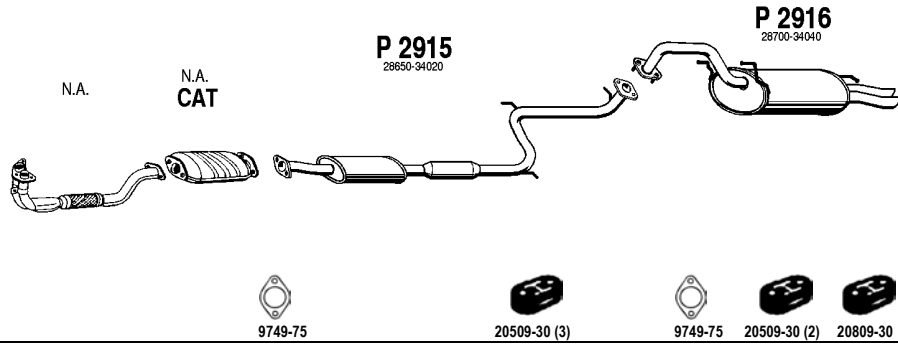

Sonata Cat

1.8 i
08/93 - 04/98

Sedan 4 dr.

Mot. G4CM 1796cc 98hp, 72kW

HY010