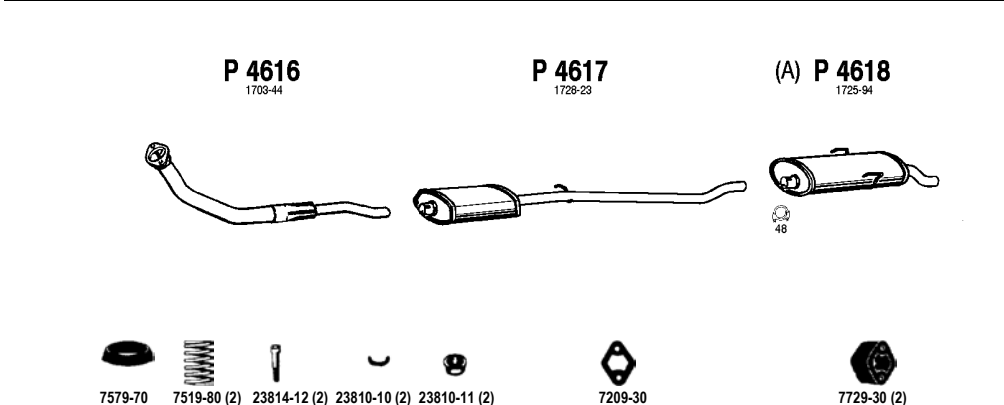

205 GTi, CTi
1.9 i
02/84 - 06/89
HB 3/5 dr.
Cabrio
Mot. XU9JA 1905cc 130hp, 96kW
-> ch.no. 789 65 92
(A) Also Kat

PE104.1