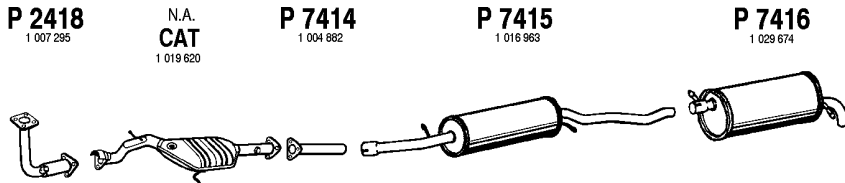

P 2324
1 133 517

(A) P 2325

FO417

Focus TD Cat

1.8 TDCi
05/01 -

STW

Mot. D18TCi 1753cc, 115hp, 85kW
(A) Alternative pipe, Ø 55

FO418