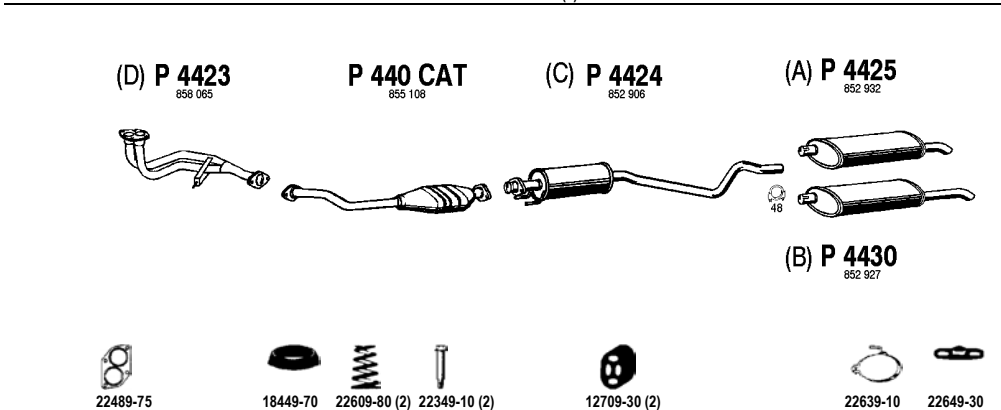

Astra F Cat

1.6 i - 16V
09/94 - 96

(A) HB
(B) Sedan

Mot. X1.6XEL 1598cc, 100hp, 74kW
ch.no. -> T2646601
ch.no. -> S5999999
ch.no. -> S6999999
ch.no. -> S8999999
ch.no. -> SP999999
(C) Autom. ch.no. -> S8 158 612, (D) Only manual

OP156