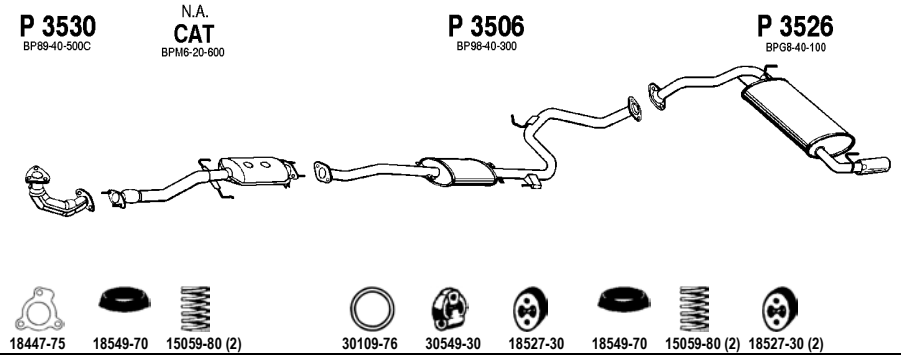

323 Cat

1.8 i - 16V
10/96 - 98

F - modell 5 dr.
Mot. DOHC 1840cc 116hp, 85kW

Type: BA

MA213