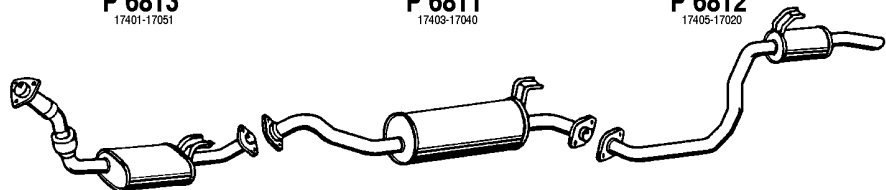

Landcruiser

4.2 D
90 - 98

Mot. 1HZ 4164cc 131hp , 96kW

Type: HZJ 80

TO075

P 6813
17401-17051

P 6811
17403-17040

P 6812
17405-17020