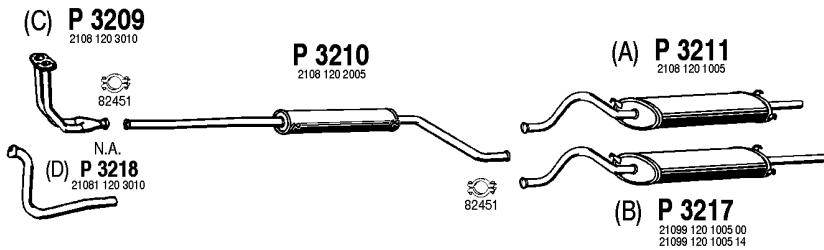

Peugeot diesel engine
1905 cc 64 hp / 47 kW
Type: 21215

LA010

Samara

1.1 , 1.3 , 1.5
86 -

(A) 3/5 dr.
(B) 4 dr. Sedan / Forma / Diva
(C) 1.3, 1.5
(D) 1.1 City

LA005

Samara Cat

1.3 , 1.5
90 -