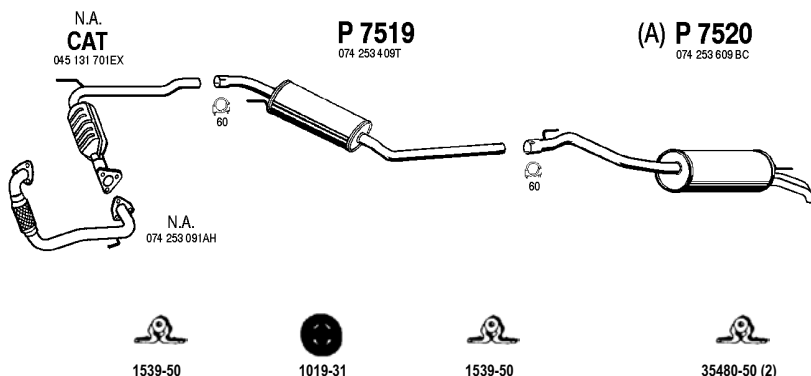

Transporter TDi Cat

2.5 TDi
05/98 - 09/03

2WD, LWB 3320mm

(A) Only Kasten, Kombi, Bus

Mot. AXG, AHY 2461cc, 151hp, 111kW

ch.no. 70-X-200 001 ->

ch.no. -> 70-3-250 000

Type: T4

VW430