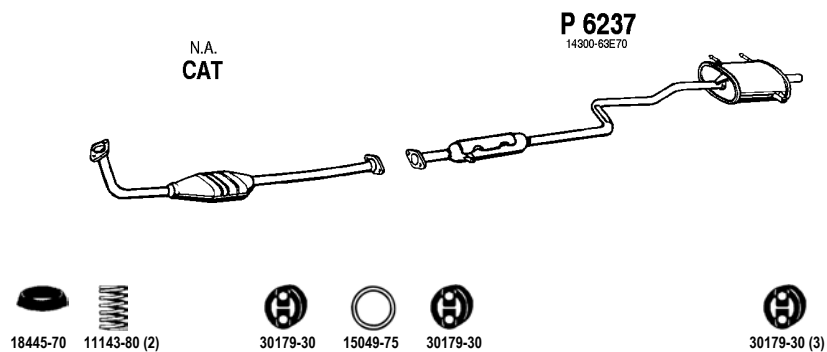

Swift Cat

1.0
09/88 - 91

Hatchback 3dr.

Mot. G10A 993 cc, 56 hp, 41 kW

Type: SF310, AA44

SZ204