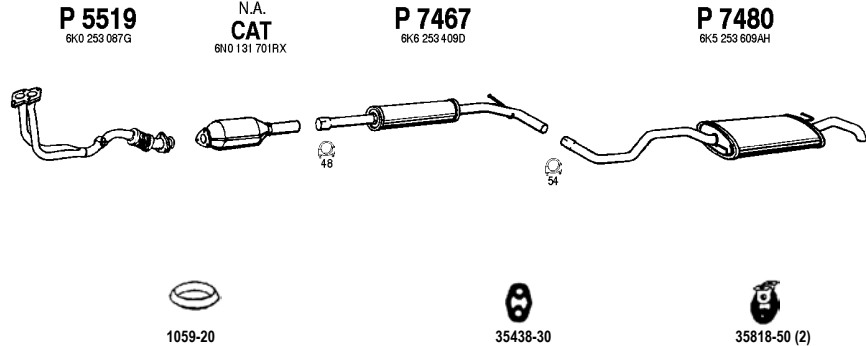

Variant, STW

Mot. AEE 1595cc, 75hp, 55kW
ch.no. 6K-W-517 851 ->
ch.no. -> 6K-2-510 000
Mot. ALM 1595cc, 75hp, 55kW

VW202

Polo D Cat

1.9 D
10/94 - 10/01

Hatchback

Mot. AEF 1896cc 64hp, 47kW
Note: 45 mm pipe !