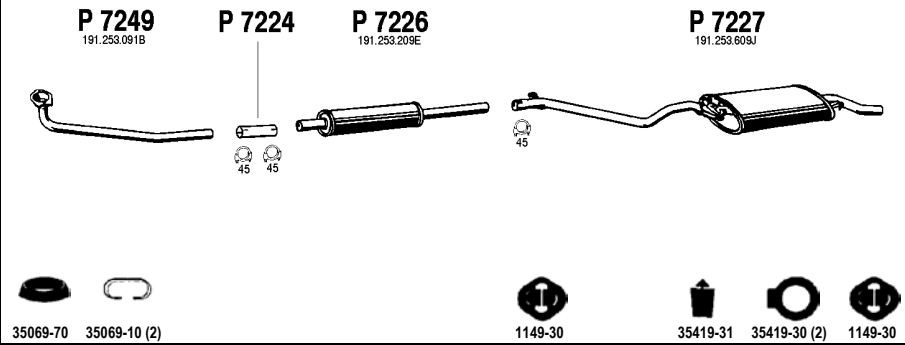

VOLKSWAGEN

Golf (2) D

1.6

09/83 - 92

Mot. JP,ME 1588cc 55hp , 40kW
ch.no. 19E 300 001 ->

Type: 19JP21,22,24

VW028