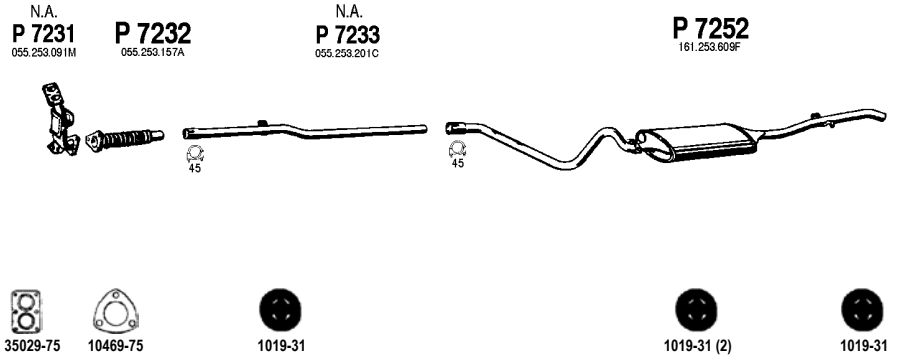

Type: 17JB

VW033

Jetta (1)

1.5
08/80 - 01/84

Mot. JB 1457cc 70hp, 51kW
ch.no. 17B 0000 001 ->