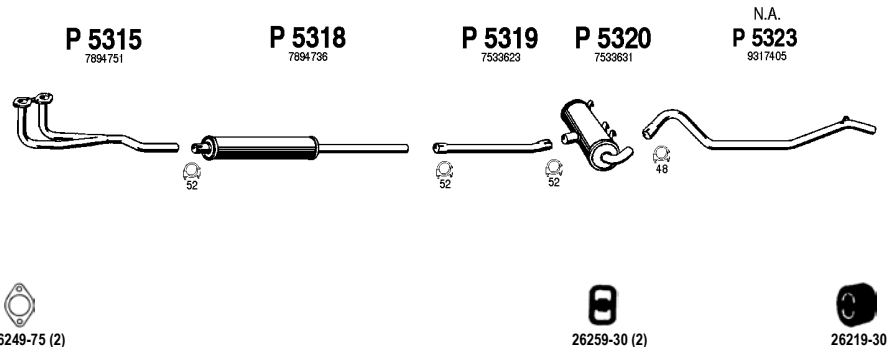

99
2.0
76 - 80
Combi Coupe
L, GL, GLE, EMS, GLi
Mot. 1985cc 100/118hp , 74/87kW

P 5315 7894751 **P 5318** 7894736 **P 5319** 7539623 **P 5320** 7539631 **P 5321** 9396375

26249-75 (2) 26259-30 (2) 26219-30