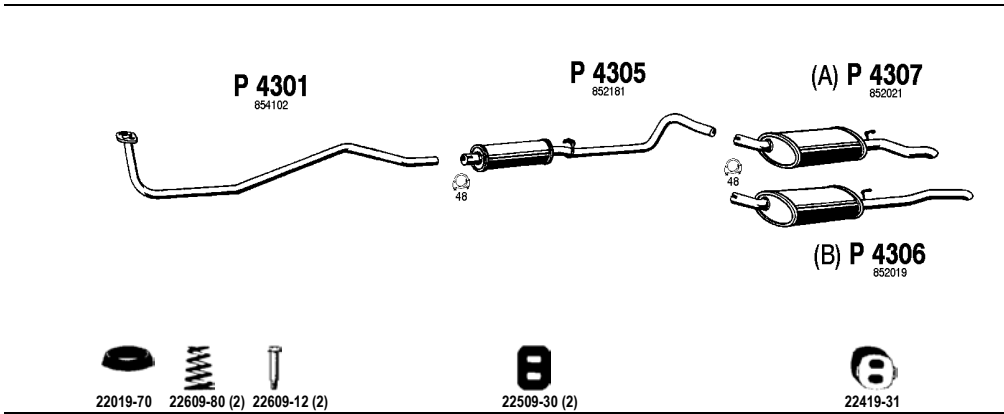

Corsa A
1.0 - S , 1.2 - N
83 - 08/90

(A) HB
(B) Sedan
ch.no. -> M 4 000 000
Mot. 1.0S 993cc 45hp , 33kW
Mot. 1.2N/NC/GV 1196cc 55hp , 40kW
Type: SC24/28, SC424/428

OP001