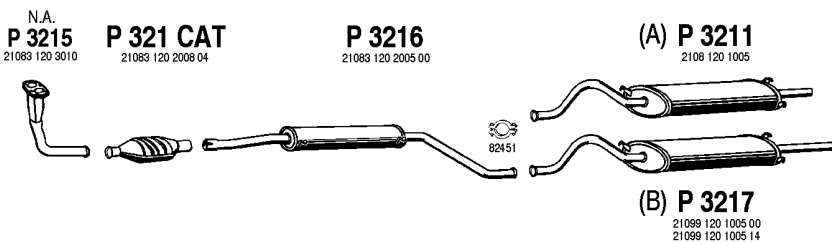

(A) 3/5 dr.
(B) 4 dr. Sedan / Forma / Diva
(C) KEMIRA -eurokat
(D) HJS - eurokat
Carburettor engine
1288 cc 61 hp / 45 kW
1499 cc 68 hp / 50 kW

LA006

Samara Cat

1.3 , 1.5
90 -

(A) 3/5 dr.
(B) 4 dr. Sedan / Forma / Diva
US 83 , Carburettor engine
Mot. 1288cc, 61hp, 45kW
Mot. 1499cc, 68hp, 50kW