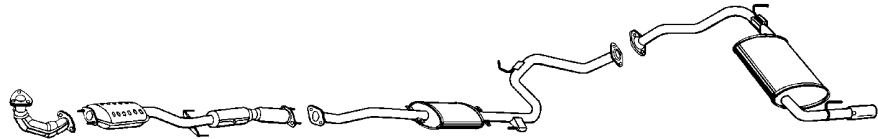

323 Cat

1.5 i - 16V

10/96 - 04/98

F - modell 5 dr.

Mot. DOHC 1489cc 90hp , 66kW

Type: BA

MA211

P 3530
BP89-40-500C

N.A.
CAT
Z586-20-600A

P 3504
Z509-40-300

P 3524
Z553-40-100A