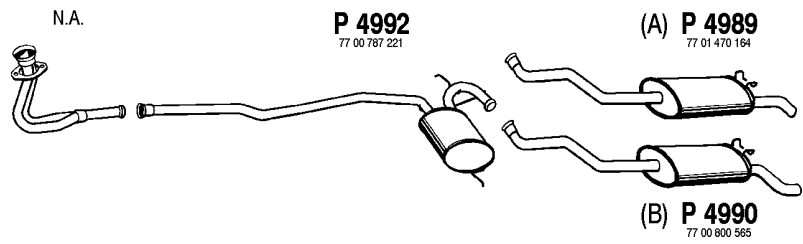

RENAULT

R 19

1.7

08/88 - 04/92

(A) HB 3/5 dr.

(B) Sedan 4 dr.

Mot. F2N 1721cc 92hp, 67kW

Mot. F3N 1721cc 107hp, 79kW

Also 1.9 Diesel

RE106

24489-70

24459-80 (2)

7319-02

24229-30 (2)

7309-02

24229-30 (2)