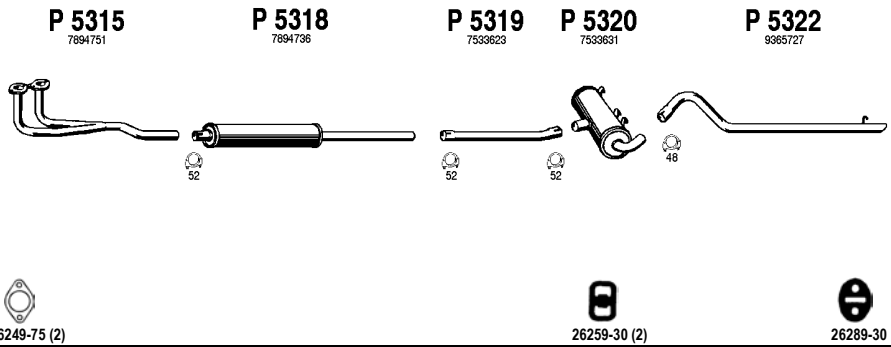

SAAB

90
2.0
09/84 - 87

Sedan
Mot. 1985cc 100hp , 74kW