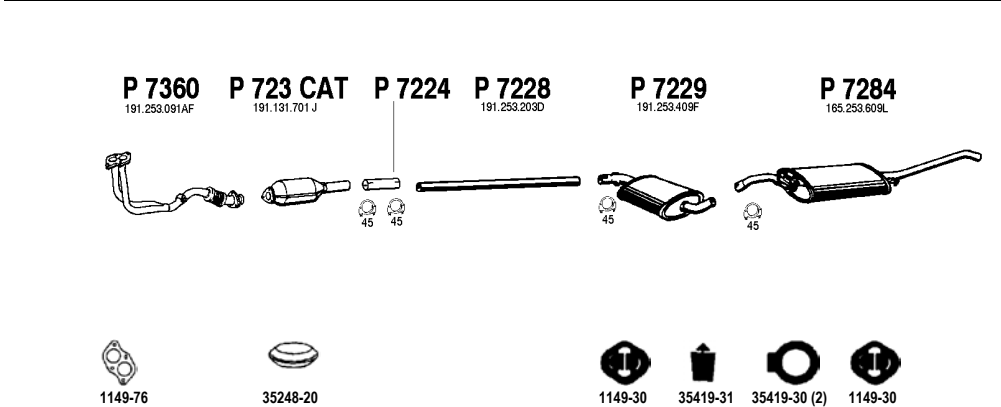

Jetta (2) Cat

1.3 , 1.3 i
08/85 - 92

Short bumper

Mot. MH 1272cc 55hp , 40kW
ch.no. 16G 188 001 -> (8/85 - 12/88)
Mot. 2G 1272cc 60hp , 44kW
ch.no. 16G 188 001 -> (2/87 ->)
Mot. NZ 1272cc 60hp , 40kW
ch.no. JB 000 001 -> (8/87 ->)

Type: 19E

VW032