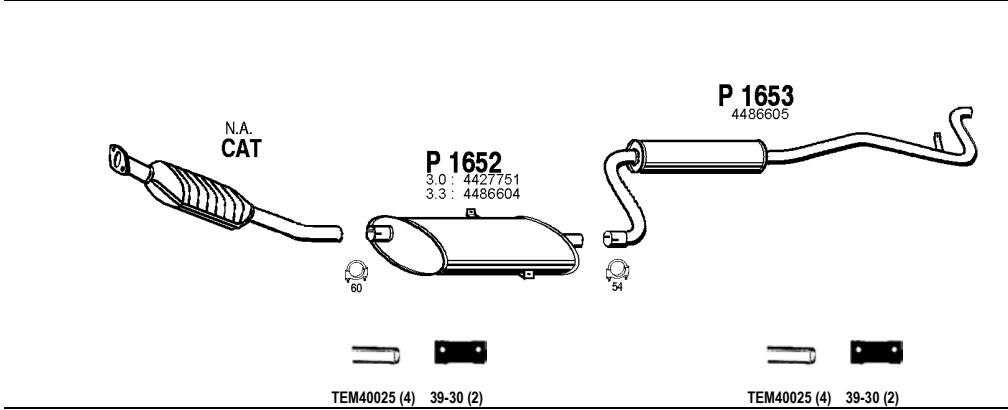

2.4 i

01 -

Mot. 2429cc, 145 hp, 108 kW

N.A.
CAT
4881124AC

P 1667
4880242AC

CHR23

Voyager Cat
 2.5 i - 4 cyl
92 - 95
 Eng: 2501 cc 74 kW / 100 hp

CHR01