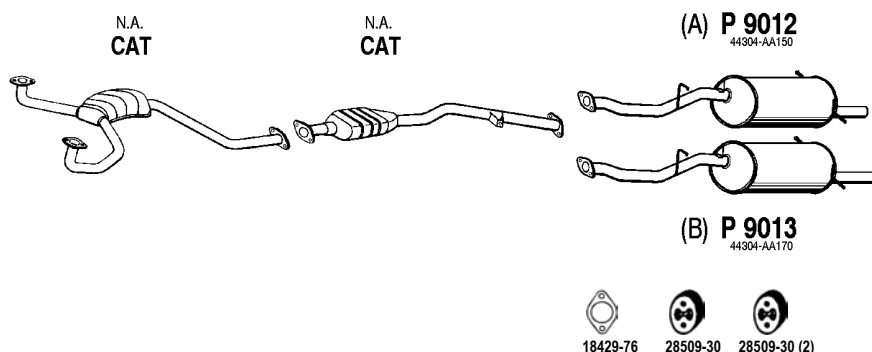

Legacy Cat 4 WD

1.8 i - 16V , 2.0 i - 16V
90 - 93

(A) Sedan
(B) STW / Kombi
Mot. 1820cc 103hp , 76kW
Mot. 1994cc 116hp, 85kW