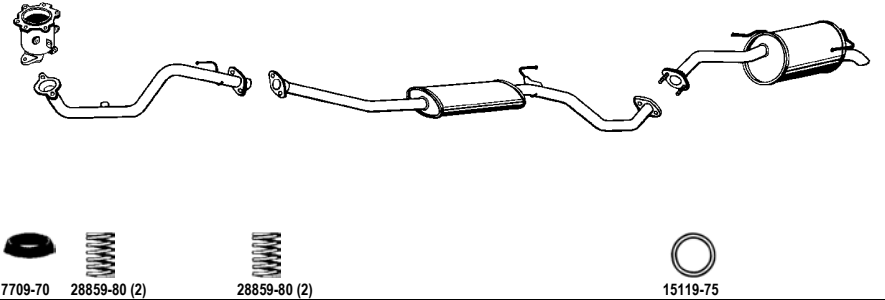

Micra Cat

1.4 i - 16V
11/02 -

Mot. CGA3DE 1386cc 88hp, 65kW

Type: K12E

NI411

N.A.
CAT
B08A0-8X000

P 4259
20010-AX600

P 4260
20300-AY100

P 4261
20100-AY100