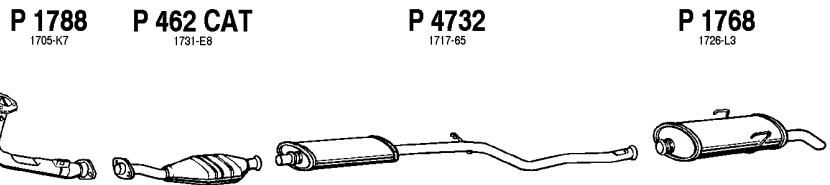

Saxo Cat

1.4 i
02/96 -

Mot. TU3JP 1360cc, 75 hp, 55 kW