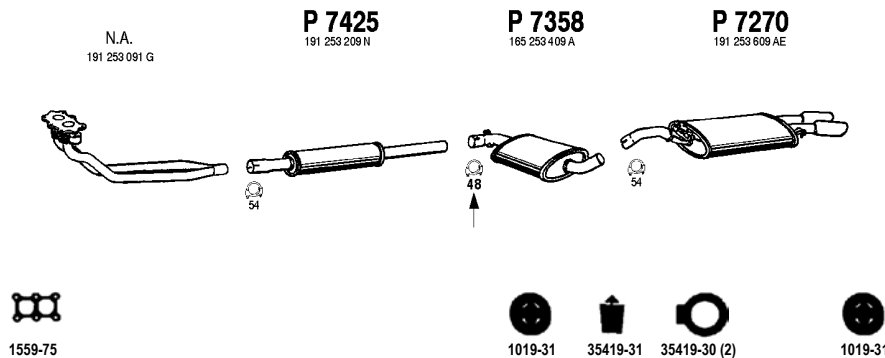

Golf (2)

1.8 GTi - 8V
08/87 - 10/91

Mot. EV,GZ 1781cc 112hp , 82kW
No 16 valve