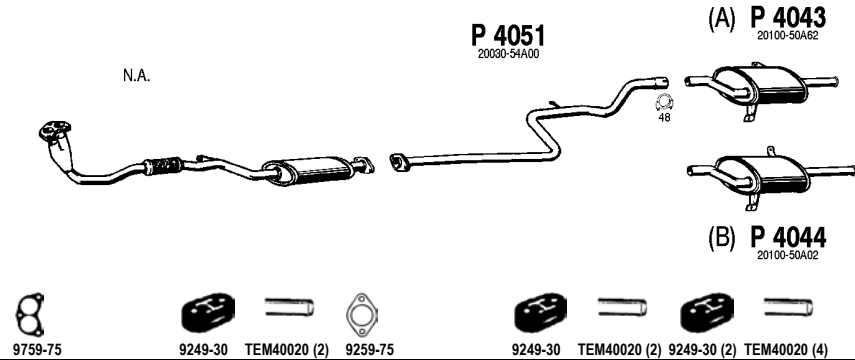

Sunny D

1.7 D
06/86 - 10/90

- (A) Hatchback
  - (B) Sedan 4 dr.
2. Mot. CD17 1681cc 54hp , 40kW

Type: N13

NI100