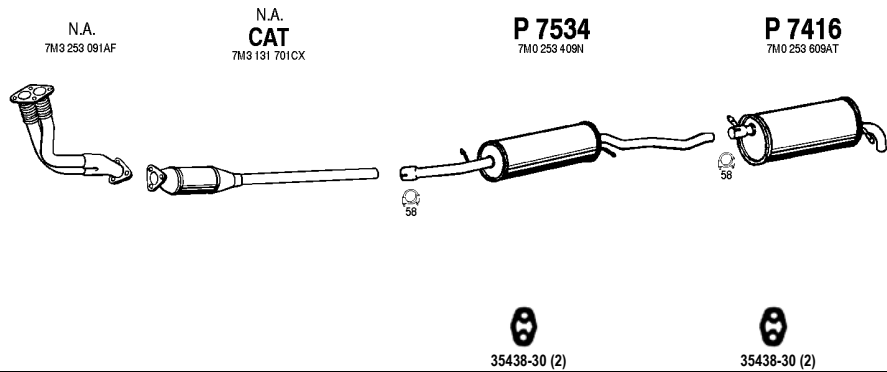

Sharan Cat

2.0 i
04/00 -

Mot. ATM 1984cc, 115hp, 85kW
ch.no. 7M-1-000 001 ->

VW426