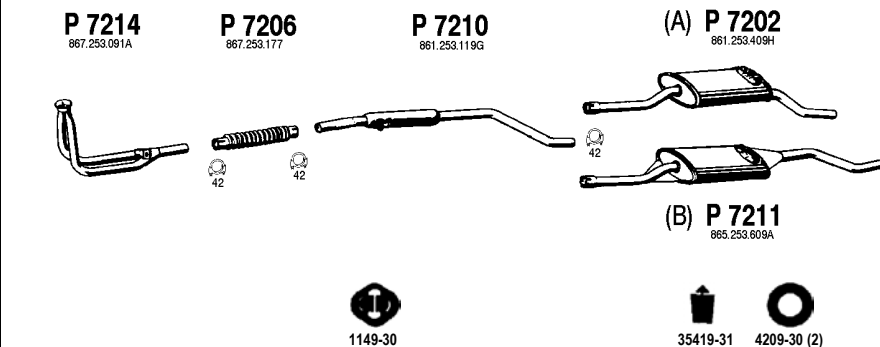

Polo

1.1
08/83 - 07/84

(A) Polo HB, Polo Coupe
(B) Polo Classic, Derby
Mot. HB 1093cc 50hp, 37kW
(A) ch.no. 86E 000 001 - 86E 200 000
(B) ch.no. 87E 000 001 - 87E 200 000

VW007