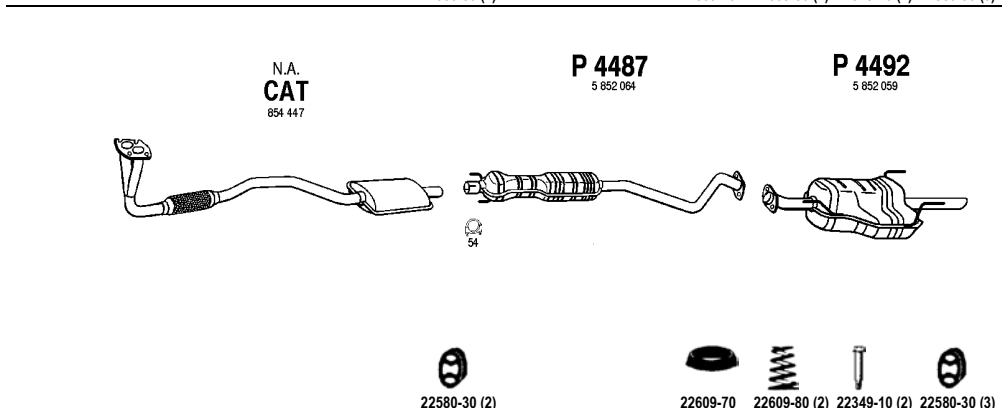

Astra G Cat

2.0 i - 16V

04/98 -

Sedan

Mot. X20XE 1998cc, 136hp, 100kW

OP314