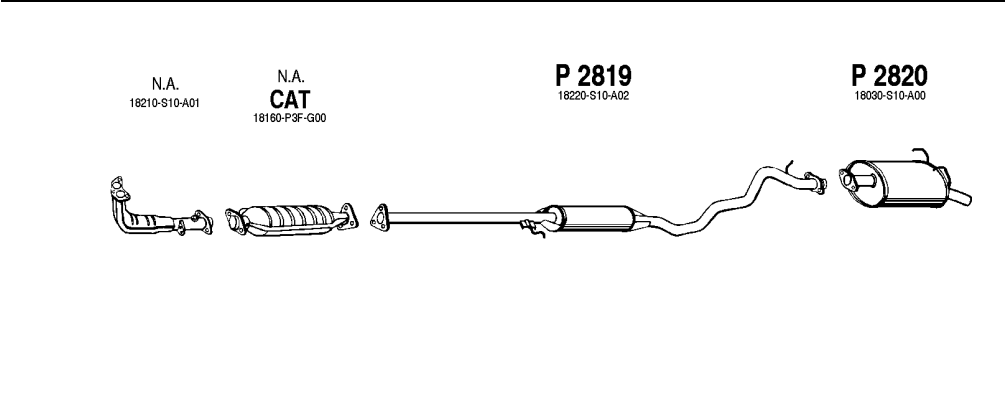

Type: MC1

HO406

Civic CRX Cat
1.6 i - 16V
01/92 -
CRX Coupe
Mot. D16Z6 1590cc, 125hp, 92kW

Type: EH6

HO412

CR-V Cat
2.0 i - 16V
97 - 01
Mot. 1973cc, 147hp, 108kW
4 WD
Mot. 1973cc, 128hp, 94kW

HO207

HR-V Cat
1.6 i - 16V
09/98 - 01
2WD , 4WD
Mot. D16W1 1590cc, 105hp, 77kW
Mot. D16W 1590cc, 125hp, 92kW