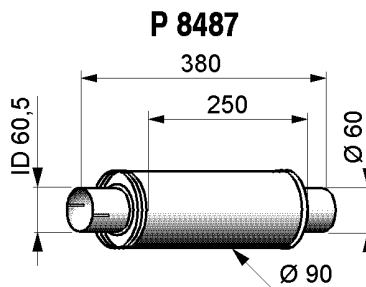

YLEISOSAT / UNIVERSAL PARTS

Universal Muffler Ø 60

Yleisvaimennin Ø 60 putkelle

YL312