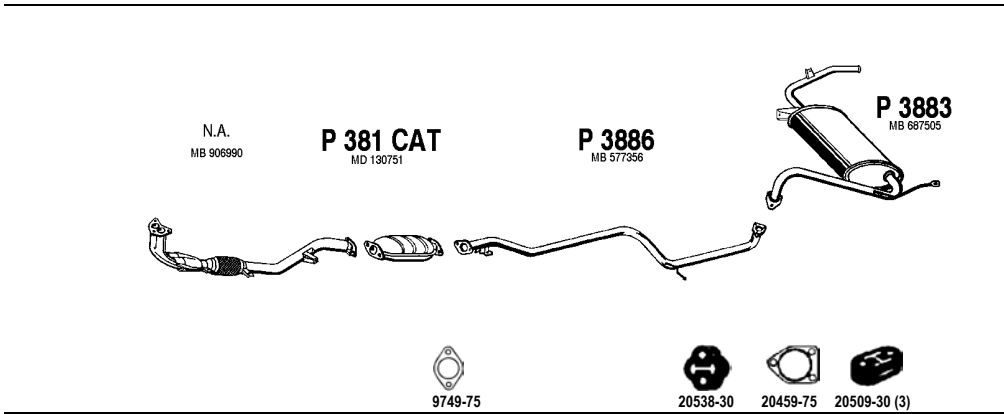

Sedan
Mot. 4G92 16V
1597cc 113hp, 83kW
Also autom.

Type: CB4A

MI025

P 3944
MB 906675

P 383 CAT
MB 925125

P 3900
MB 810568

P 3901
MB 924347

Lancer Cat