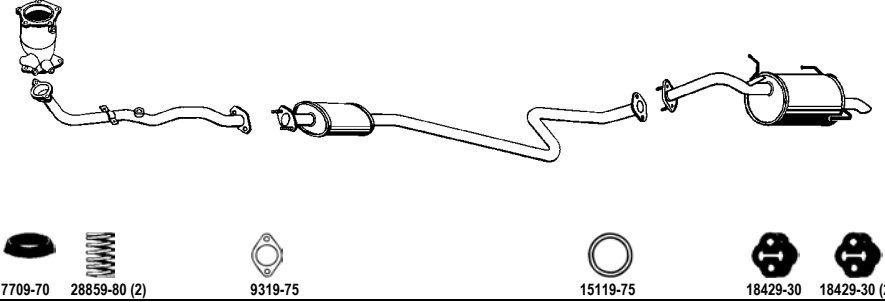

Micra Cat

1.4 i - 16V
07/00 - 11/02

Mot. CGA3DE 1348cc 82hp, 60kW

Type: K11E

NI410

N.A.
CAT
B08A0-1F700

P 4262
20010-1F500

P 4263
20300-1F500

P 4264
20100-1F601