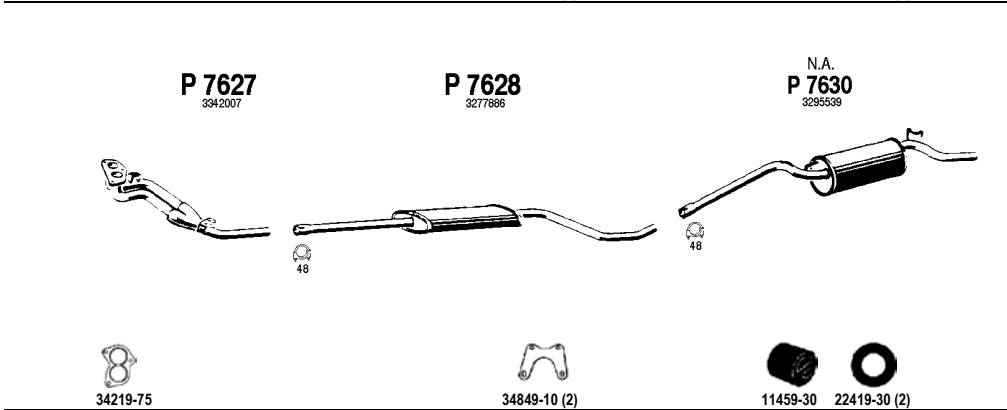

340 , 360

2.0

80 - 02/88

Sedan

Mot. B19A, B200K 1986cc 90hp , 66kW

Manual / Autom.

VO005