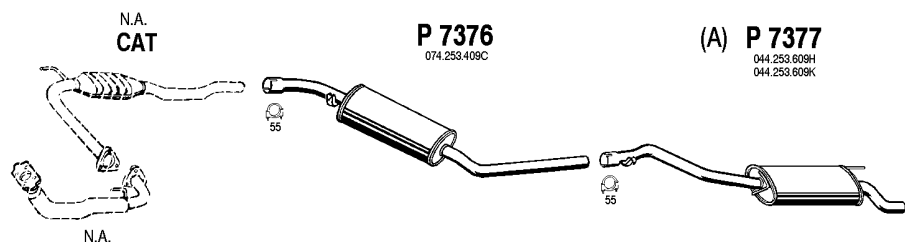

2WD, LWB 3320mm

(A) Only Kasten, Kombi, Bus

Mot. AAC 1968cc 84hp, 62kW
Mot. AAF, ACU 2459cc 110hp, 81kW
ch. no 70-M-000 001 - 70-S-200 000
(A,B) Also No Cat