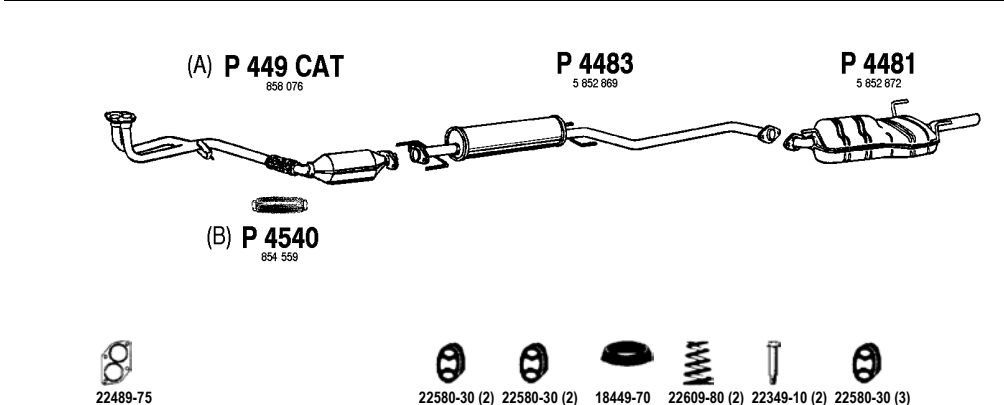

Vectra B Cat

1.6 i - 16V
03/99 - 08/02

Sedan
HB
STW / Kombi
Mot. Z1.6XE, Y1.6XE
1598cc, 101hp, 74kW
(A) No Autom.

OP442

Vectra B Cat

1.8 i - 16V
09/95 -

Sedan
HB
STW / Kombi
(B) Repair flex
Mot. X1.8XE, X1.8XE1
1799cc, 115hp, 85kW
(A) Only manual 09/95 - 03/99