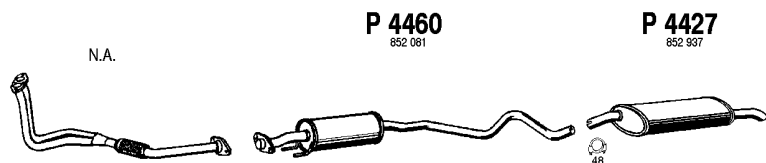

Astra F Diesel

1.7 D
92 - 95

STW / Kombi

Mot. C1.7D 1699cc 57hp, 42kW
Mot. C1.7DR 1699cc 60hp, 44kW