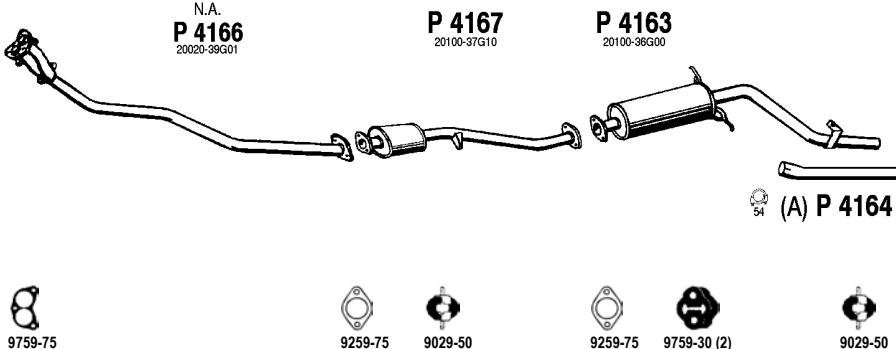

N.A.
P 4166
20020-39G01

P 4167
20100-37G10

P 4163
20100-36G00

King Cab D

2.3 D , 2.5 D
01/83 - 08/85

- 2WD, 2.3 D
- 4WD, 2.5 D
- (A) 2WD SD23 2289cc 69hp , 51kW
- (B) 4WD SD25 2488cc 72hp , 53kW
- (C) Jatkoputki , (extension pipe)