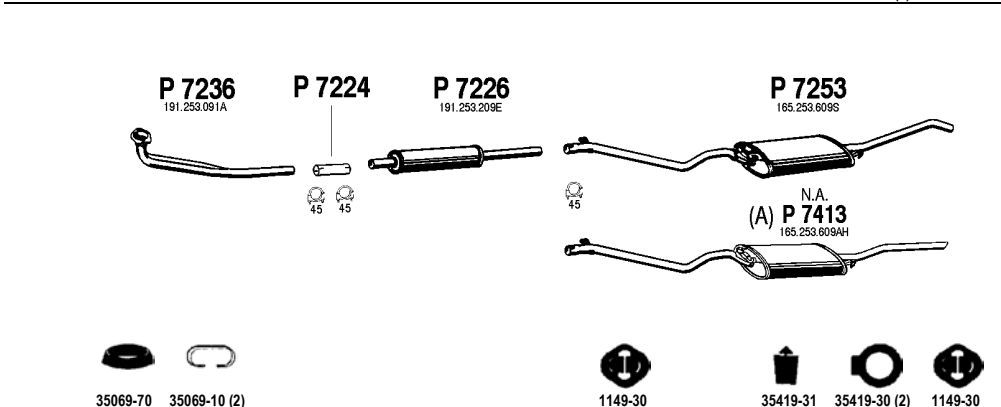

Jetta (2)

1.6
02/84 - 92

(A) Flair (89-92 = long bumper)

Mot. EZ,HM 1588cc 75hp , 55kW
Mot. EZ, ABM / Diesel: JP

Type: 19EZ264/364

VW035