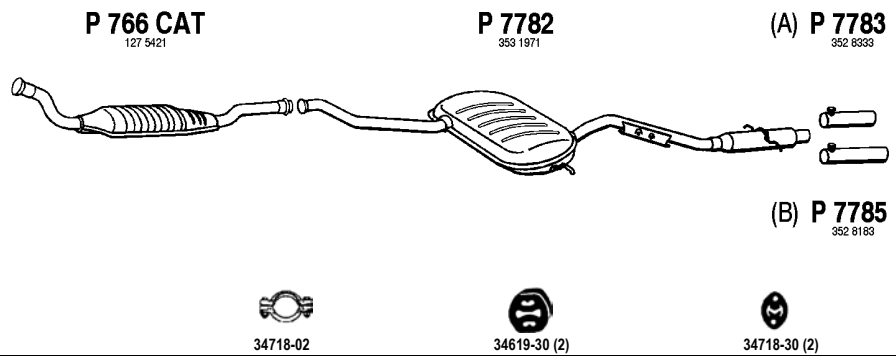

850 Cat

2.0 i

08/93 - 97

(A) Sedan
(B) STW

Mot. B5202F 1984cc 126hp, 93kW
Mot. B5204F 1984cc 143hp, 105kW

VO111