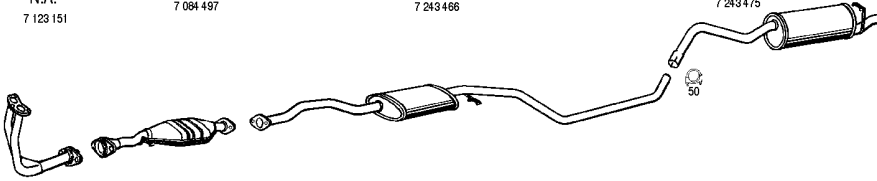

Escort Cat

1.8 i - 16V
10/97 - 09/01

Sedan

STW

Mot. ZH18M 1796cc, 115hp, 85kW

Mot. Zetec 1796cc, 103hp, 76kW

Type: **ANL94**

FO404

N.A.
7 123 151

P 242 CAT
7 084 497

P 2328
7 243 466

P 2329
7 243 475