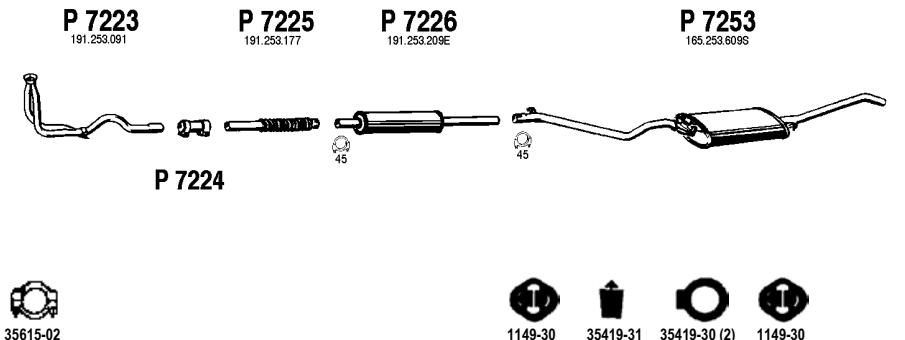

Type: 19GN164, 19HK164

VW030