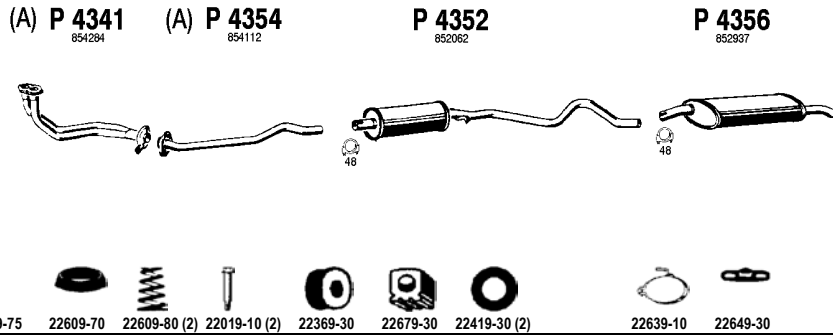

Kadett E
1.3 - N , 1.3 - S
09/85 - 91
STW / Kombi
Mot. 1297cc 60hp , 44kW
Mot. 1389cc 75hp , 55kW
(A) No autom.

OP017