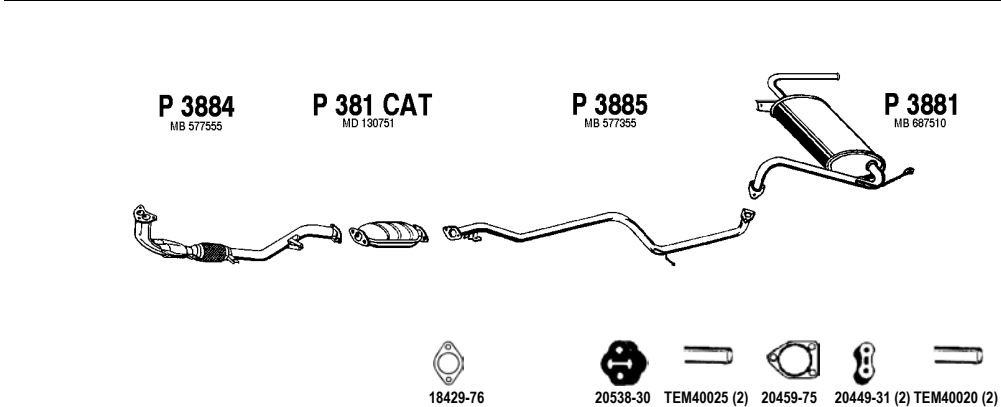

Colt Cat
1.3
04/88 - 92
Mot. 1299cc 75hp , 55kW

Type: C51 / C52 MI005