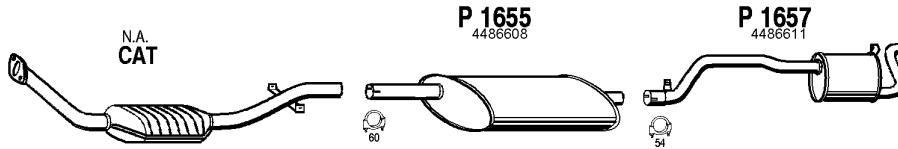

Grand Voyager AWD (4WD) Cat

3.3 i - V6

92 - 95

Eng: 3301 cc 110 kW / 147 hp