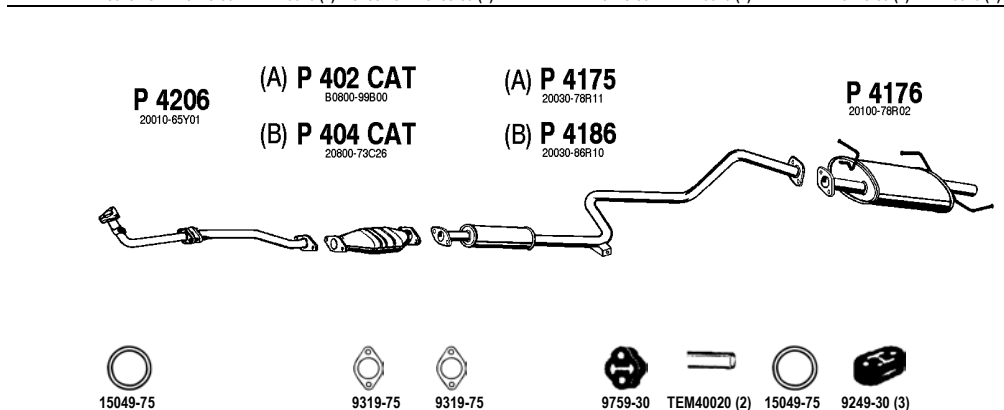

Sunny Cat

1.6, 1.6 i
10/90 - 97

STW, Wagon
(A) Mot. GA16DS 1597cc 90hp, 66kW
(B) Mot. GA16DE 1597cc 102hp, 75kW
(injection engine) 10/92 - 97

Type: Y10

NI160