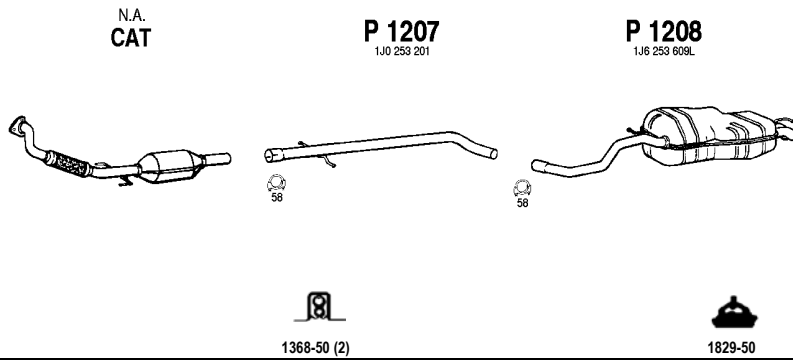

Golf (4) TDi Cat

1.9 TDi
10/97 -

Hatchback

Mot. AGR 1896cc, 90hp, 66kW
Mot. ALH 1896cc, 90hp, 66kW
Mot. AHF 1896cc, 110hp, 81kW
Mot. ATD 1896cc, 100hp, 74kW
Mot. AXR 1896cc, 101hp, 74kW
Mot. ASV 1896cc, 110hp, 81kW
Mot. AUJ 1896cc, 115hp, 85kW
Mot. AJM 1896cc, 115hp, 85kW