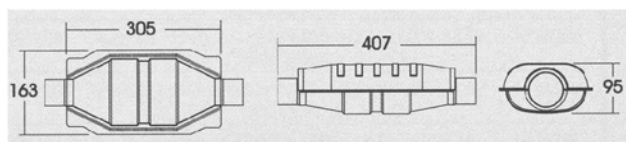

Universal Cat

-> 2500 cc

Yleiskatalysaattori
litteä malli
moottorilavuus 2500cc saakka

P 940 CAT

ID 51 mm

P 941 CAT

ID 57 mm

Engine: -> 2.5 L

YL328

Universal Cat

-> 2500 cc

Yleiskatalysaattori
litteä malli, LAMBDAAN REIÄLLÄ
moottorilavuus 2500cc saakka