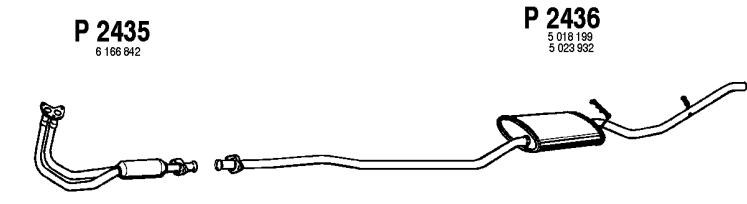

Fiesta

1.0 , 1.1
08/83 - 03/89

Mot. TK/GS
957 cc 45hp , 33kW
1117 cc 53hp , 39kW