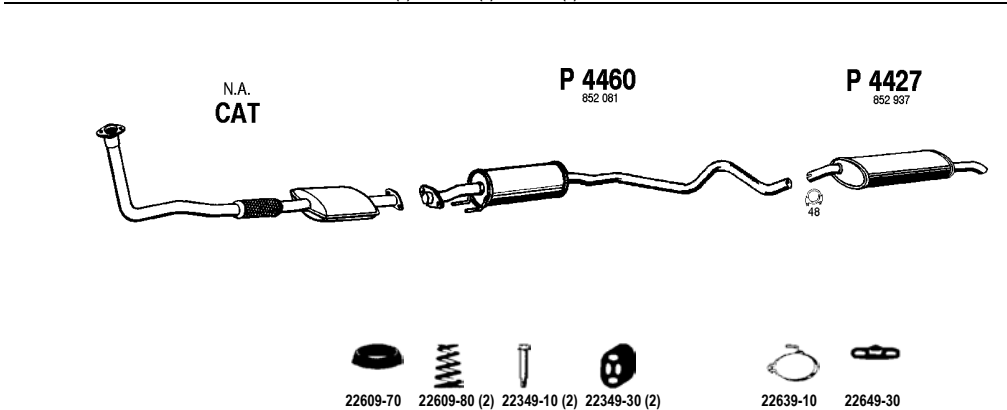

STW / Kombi
Mot. C1.7D 1699cc 57hp, 42kW
Mot. C1.7DR 1699cc 60hp, 44kW

OP110.1

Astra F TD Cat

1.7 DTL
94 - 96

(A) HB
(B) Sedan
Mot. X1.7DTL 1699cc 68hp, 50kW

OP112

Astra F TD Cat

1.7 DTL
09/94 - 96