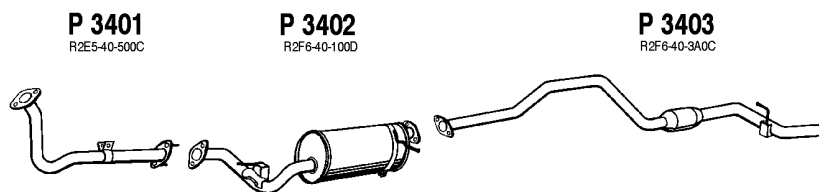

E 2200 D, Europe, Van, Pick-Up

2.2 D

03/97 - 07/99

- Mot. 2184cc, 71hp, 52kW