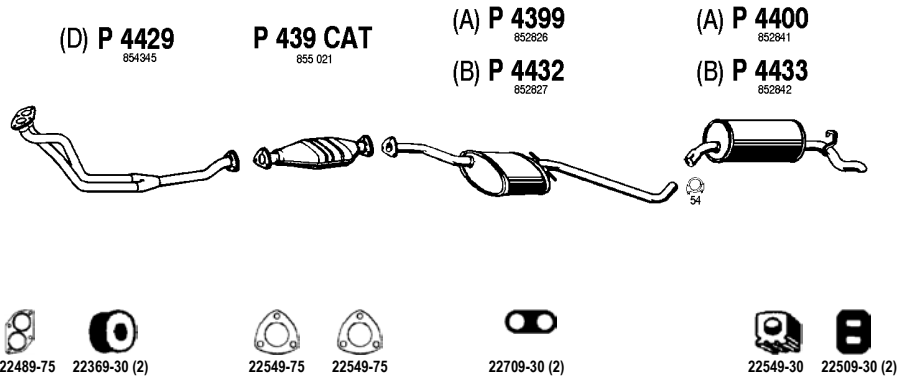

OP048.1

Omega A Cat

2.4 i
09/86 - 94

- (A) Sedan
 - (B) STW / Kombi
- Mot. C2.4NE 2409cc 125hp, 92kW
- (D) Only 2.4i manual.

OP048.2

Omega A Diesel

2.3 D
09/86 - 94

- (A) Sedan
 - (B) STW / Kombi
- Mot. 2.3YD 2260cc 73hp, 54kW
- No Turbo Diesel