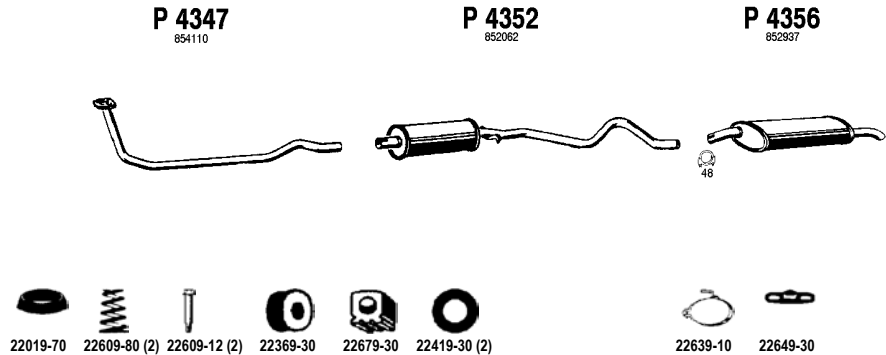

OP011

Kadett E

1.2 - S
09/84 - 91

STW / Kombi

Mot. OHV 1196cc 55hp, 40kW

OP014

Kadett E

1.2 - S
09/84 - 09/85