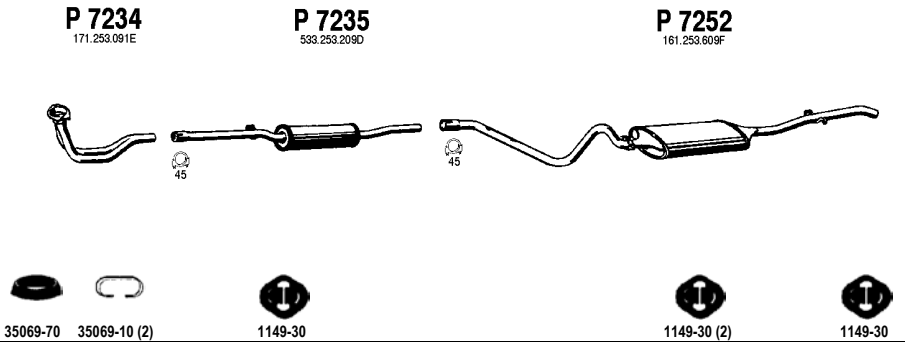

Type: 17JB

VW034

Jetta (1) D

1.6 D
08/80 - 01/84

Mot. CR/JK 1588cc 54hp, 40kW
ch.no. 17A 0000 001 ->