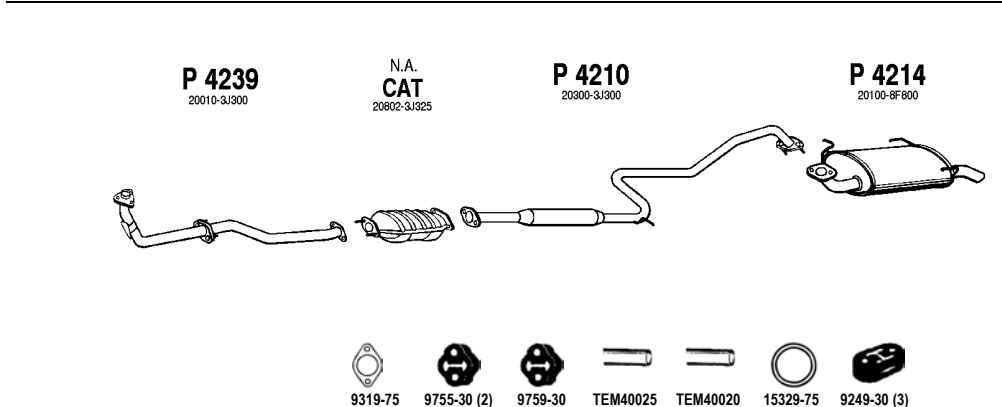

Primera Cat
1.6 i - 16V
01/98 - 06/99
STW, Wagon
Mot. GA16DE 1597cc, 100hp, 74kW

Type: WP11E NI205