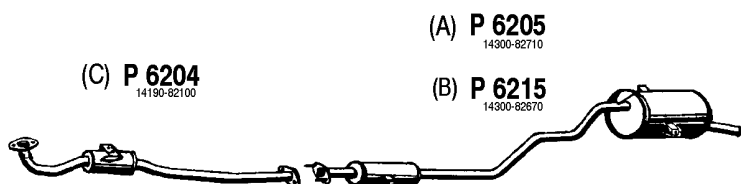

Cabrio

Mot. 1324cc 64hp , 47kW
Type: O, Q, U, SJ 50, SJ 60
(A) Only SWB (short)

SZ005

Swift

1.0 , 1.3
84 - 01/89

(A) 3 dr. 84 - 7/86

(B) 3 dr. 8/86 - 1/89

(C) Only 1.0 (SA310) 3/5dr.
Mot. G10A 993cc 50hp , 37kW
Mot. G13A 1324cc 68hp, 50kW
Type: AA41, SA 310, SA 413