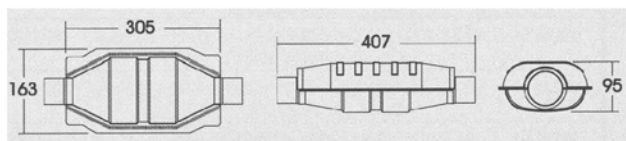

P 943 CAT

ID 51 mm

Engine: -> 2.5 L

TÄSSÄ MALLISSA ON LAMBDA-ANTURIN REIKÄ
WITH OXIGEN SENSOR BOLT

YL329

Universal Diesel Cat

-> 2300 cc

Yleiskatalysaattori
Diesel moottoreille
litteä malli
moottorilavuus 2300cc saakka