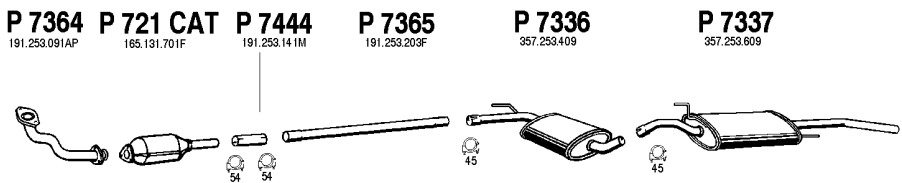

Santana

Mot. DT/YN 1588cc 75hp, 55kW
Mot. YP/WW/JU 1588cc 85hp, 62kW
ch.no. 32E 000 001 ->
(A) Variant
(B) No autom.

VW050

Passat Cat

1.6
04/88 - 07/90

Sedan, Variant

Mot. RF/1F 1595cc 72/75hp, 53/55kW

VW073