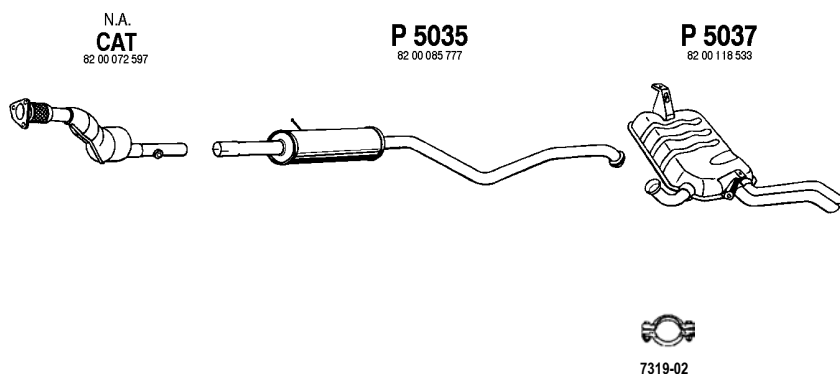

Laguna II Cat

2.0 ide - 16V

02/01 -

HB

STW / Kombi

Mot. F5R 1998cc, 140hp, 103kW

RE415