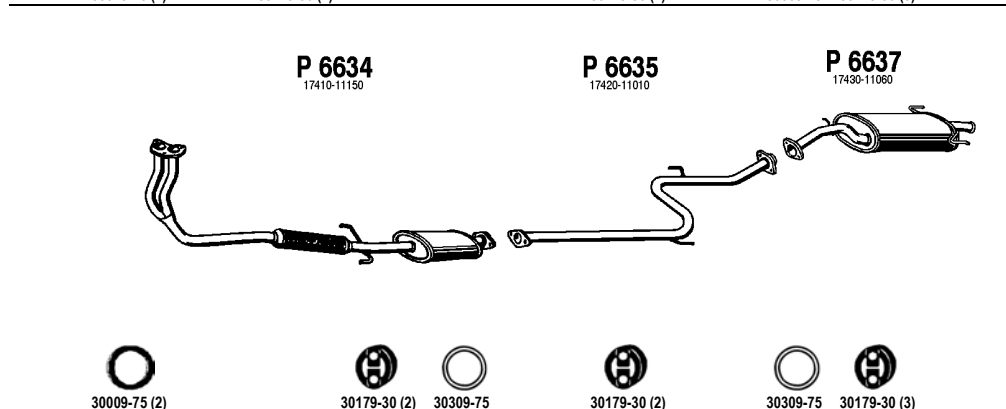

Corolla
1.3 - 12V
10/84 - 05/87

FX, Hatchback
Mot. 2EL 1295cc 75hp, 55kW

Type: EE80

TO012