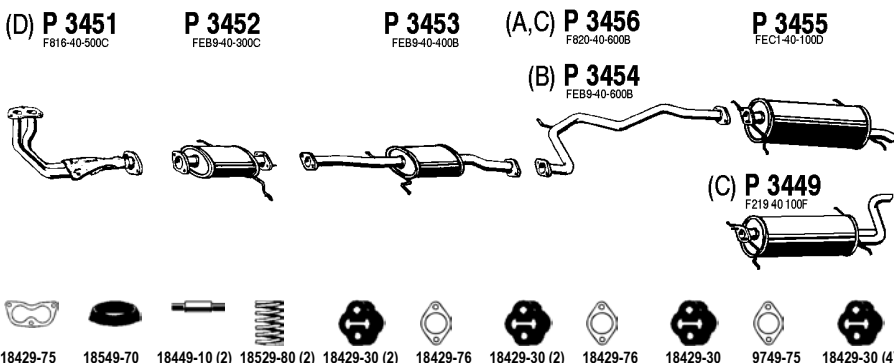

Type: **BJ**

MA233

626
1.6
83 - 08/87

Sedan , HB
Coupe
Mot. 1586cc 80hp , 59kW
(C) Also Kat

Type: **GC**

MA011

626
1.6
09/87 - 08/89

(A) Sedan , HB
(B) Coupe
(C) STW / Wagon
Mot. F6 1587cc 81hp , 60kW
(D) No Autom.