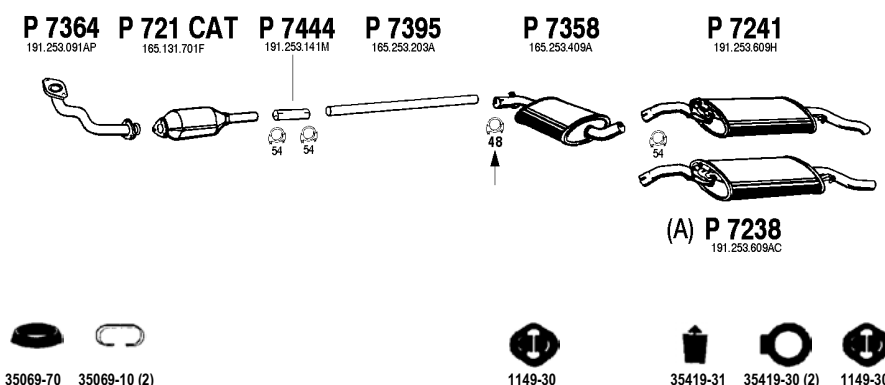

Golf (2) Cat

1.8 i
10/87 - 10/91

Mot. GU,RP,RH 90hp , ch.no 1G LW 000 001 ->
Mot. RH 84hp , ch.no. KW 080 001 / KB 020 001 ->
(A) 8/89 -> (Altern.)