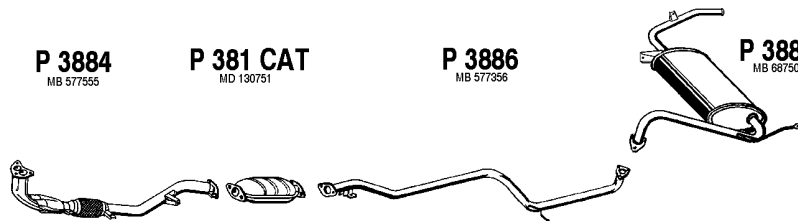

Lancer Cat

1.5 i
09/88 - 05/92

Sedan
Hatchback
Mot. 12V
1468cc 90hp, 66kW

Type: C61A/C62A

MI011.1

P 3884
MB 577555

P 381 CAT
MD 130751

P 3886
MB 577356

P 3883
MB 687505