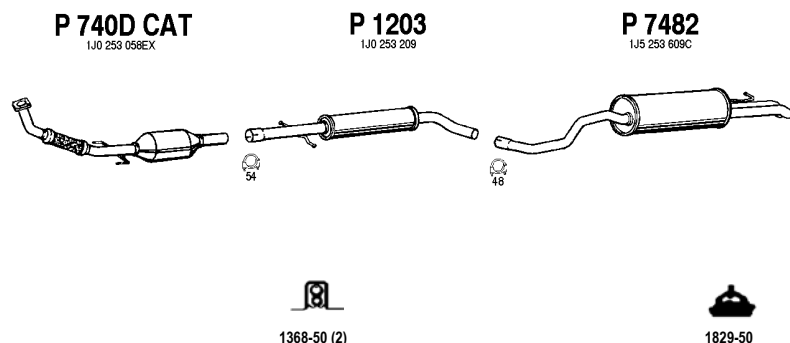

Variant, STW

Mot. AQM 1896cc, 68hp, 50kW
Mot. AGP 1896cc, 68hp, 50kW

VW309