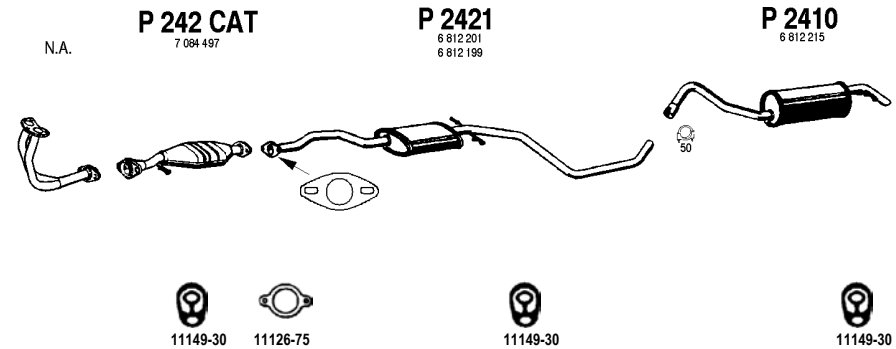

Escort Cat

1.6
08/90 - 09/94

Sedan
STW
Orion
Mot. HL16H , 1598cc 87hp , 64kW

FO063