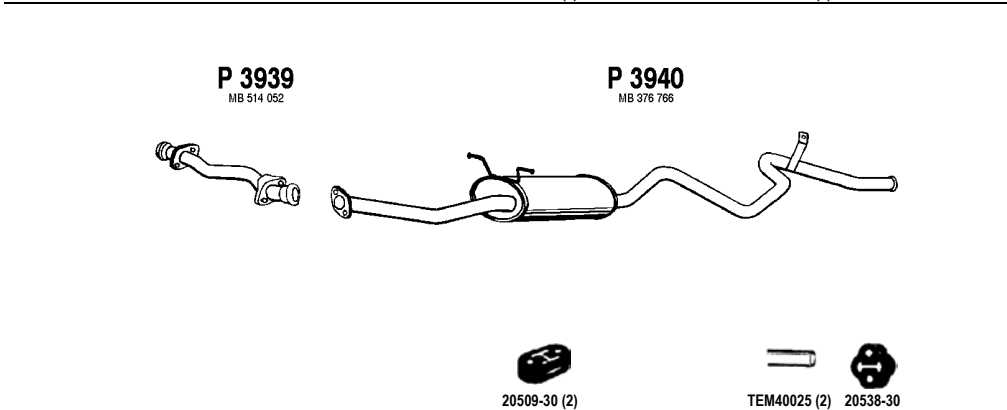

MI204

L300 D
 2.5 D
11/86 - 08/96
LWB 2440 mm
 Mot. 4G56 2477cc 70hp , 51kW

Type: P15V

MI206

L300 D
 2.5 D
11/86 - 08/96
SWB 2240 mm
 Mot. 4G56 2477cc 70hp , 51kW

Type: P05V

MI205

Lancer
 1.2
04/84 - 05/86
Sedan
 Mot. 1198cc 55hp , 40kW