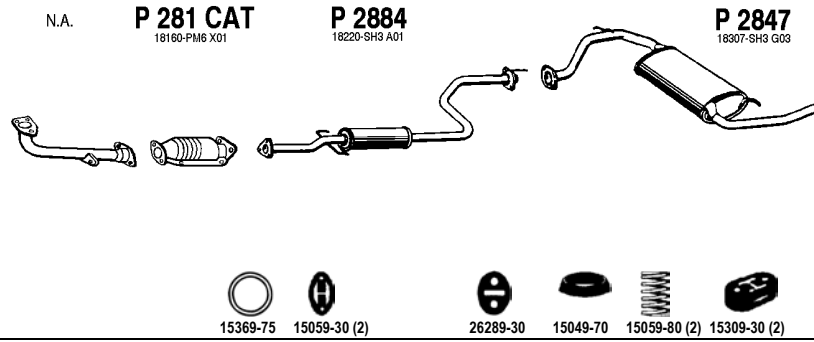

HONDA

Civic Cat

1.3
09/89 - 11/91

Hatchback 3dr.

Mot. D13B2 1343cc 75hp, 55kW

HO032