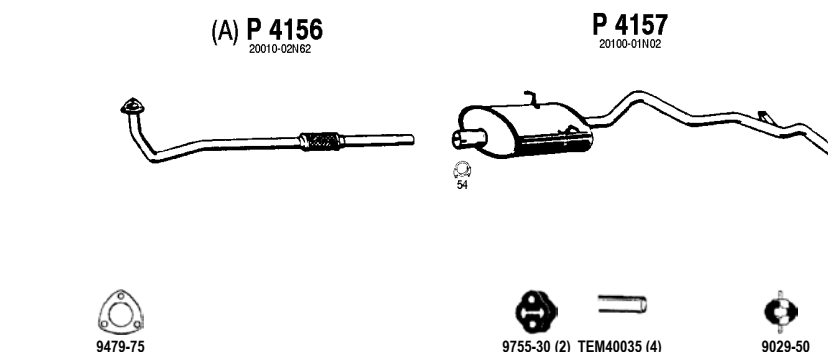

NI166

Urvan / King Van D

2.3 D , 2.5 D
06/87 -

- (A) Only LWB -> 7/94
- Mot. TD23 2289cc 69hp , 51kW
Mot. TD25 2494cc 75hp , 55kW

Type: E24

NI167

Vanette Cargo Diesel

2.3 D
10/94 -