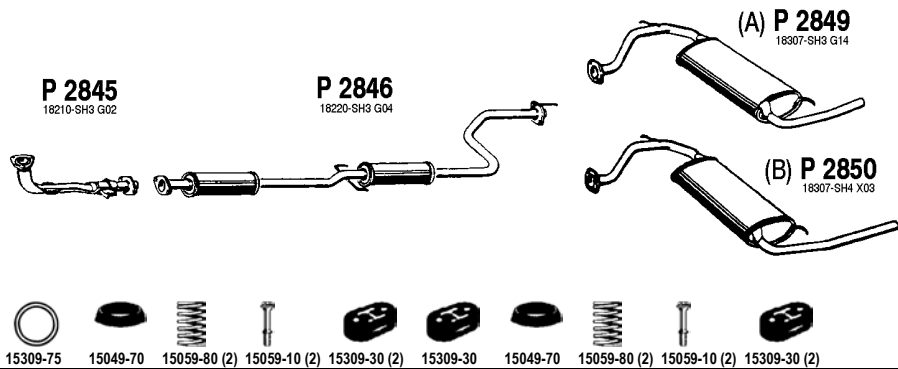

(A) Hatchback 3dr.
(B) Sedan 4dr.

Mot. SOHC 16V 1396cc 90hp, 66kW

HO006

Civic Cat

1.4 i - 16V
95 - 01

Hatchback 3dr.

Mot. D14A3 1396cc, 75hp, 55kW
Mot. D14A4 1396cc, 90hp, 66kW

HO200