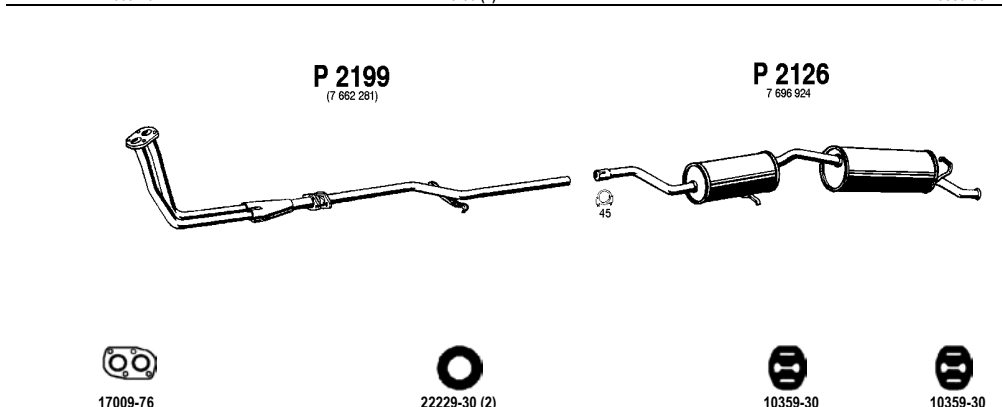

Uno 60
1.1
09/89 - 92
Mot. 1108cc 56hp , 41kW
Mot. 1116cc 58hp , 43kW

F1102