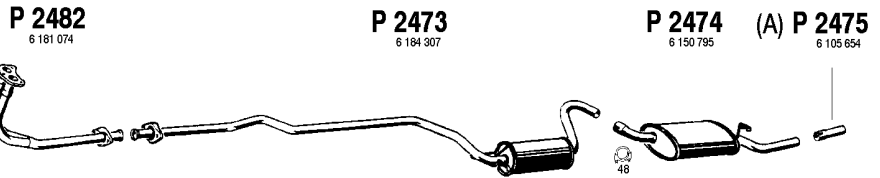

FORD

Escort

1.4
01/86 - 09/90

(A) STW , Orion
Mot. FU CVH
1392 cc 75hp , 55kW

FO015

11299-76

11149-30

12709-30