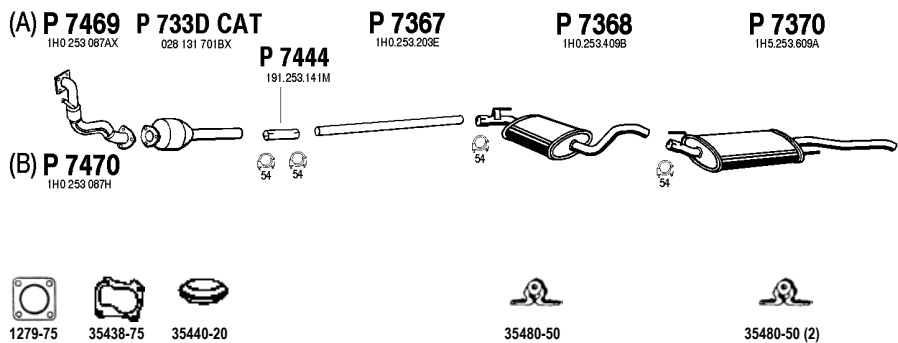

1.9 SDi
07/95 - 12/98

Mot. AEY 1896cc 64hp, 47kW
(A) Altern.

VW134

Vento TD Cat

1.9 TD
11/91 - 07/96

Mot. AAZ 1898cc 75hp, 55kW
ch.no. -> 1H-VW-110 717
(A) 11/91 - 9/93
(B) 9/93 - 7/96
(B) ch.no. 1H-RB-160001->
(B) ch.no. 1H-RB-040001->