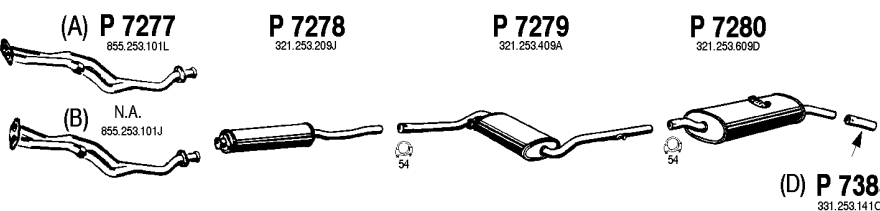

Passat

1.8
08/80 - 88

Sedan, Variant Santana

(A) Mot. DS 1781cc 90hp, 66kW
(B) Mot. DZ 1781cc 112hp, 82kW
(D) Variant
(A,B) No autom.

VW052