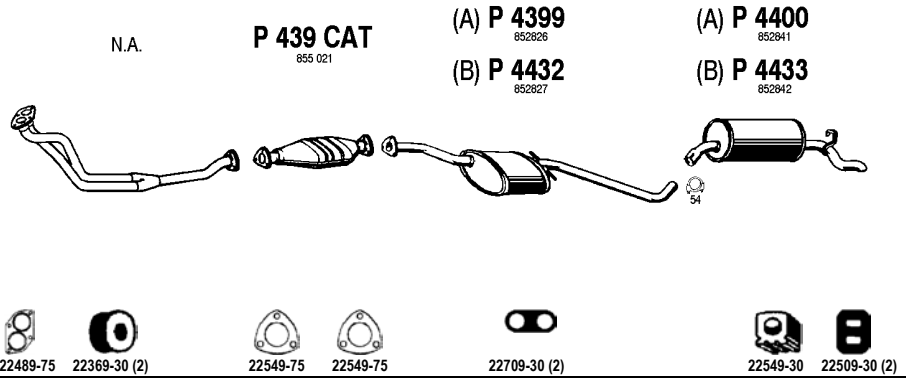

OPEL

Omega A Cat

1.8, 1.8 i
09/86 - 94

- (A) Sedan
  - (B) STW / Kombi
2. Mot. 1.8NV 1796cc 82hp, 60kW

OP048