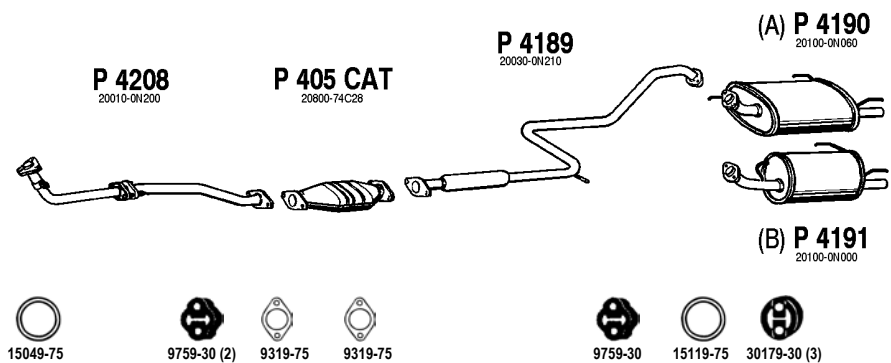

Almera Cat

1.6 i
07/95 - 02/00

(A) Hatchback

(B) Sedan 4 dr.

Mot. GA16DE 1597cc 90hp, 66kW
Mot. GA16DE 1597cc 99hp, 73kW

Type: N15

NI042