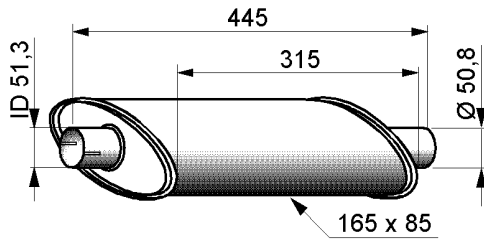

P 8481

Universal Muffler Ø 50,8 / 2"

Yleisvaimennin Ø 50,8 / 2" putkelle

YL306