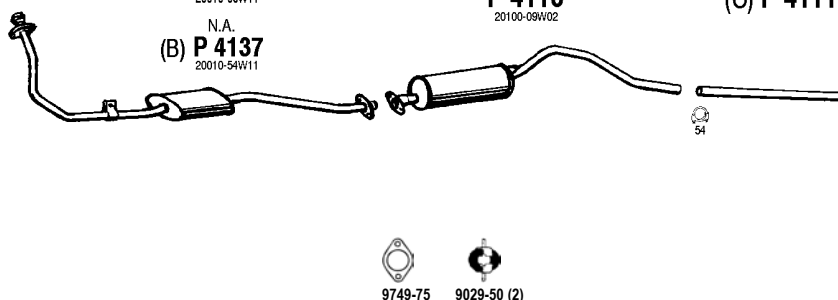

King Cab D

2.3 D , 2.5 D
01/83 - 08/85

- 2WD, 2.3 D
- 4WD, 2.5 D
- (A) 2WD SD23 2289cc 69hp , 51kW
- (B) 4WD SD25 2488cc 72hp , 53kW
- (C) Jatkoputki , (extension pipe)

Type: 720

NI031

(A) P 4109
20010-09W11

P 4110
20100-09W02

(C) P 4111