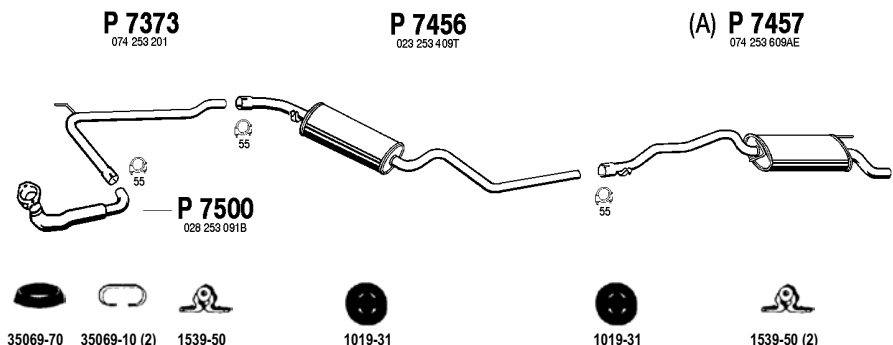

Transporter D

2.4 D
92 - 97

4WD, LWB 3320mm Syncro
(A) Kasten, Kombi, Bus

ch.no. -> 70-T-199 999
Mot. AAB 2370cc 78hp, 57kW

Type: T4

VW175