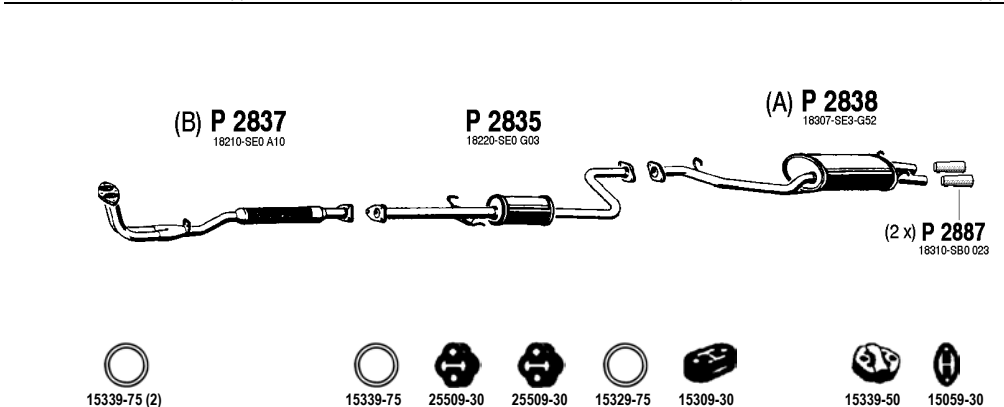

Type: CE7

HO206

Accord Cat
1.8 i - 16V
08/98 - 02

- Coupe**
- Sedan**
- Mot. F18B2 1850cc, 136hp, 100kW

Type: CG8

HO301

Accord
2.0 i - 12V , 2.0 i - 16V
09/85 - 09/89

- Mot. A20A4 1955cc 122p, 90kW 12 valve
- Mot. B20A8 1955cc 137hp, 101kW 16 valve
- (A) No Aero Deck 3dr.
- (B) No ABS