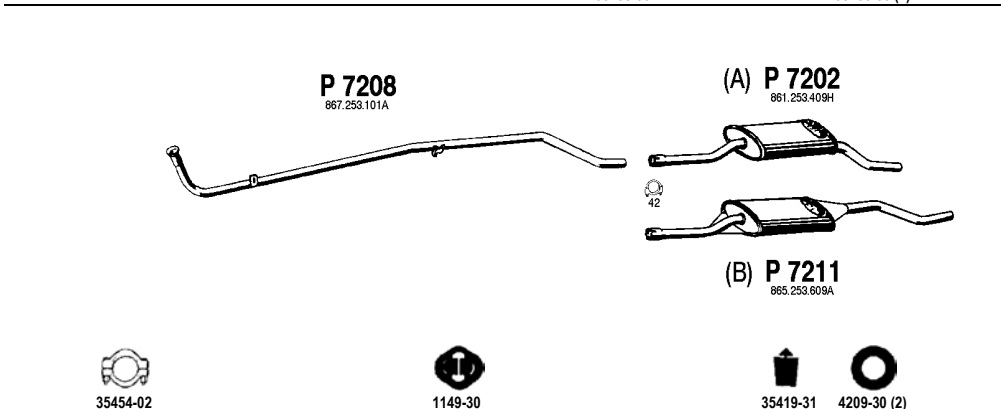

Polo

1.05

10/81 - 07/84

(A) Polo

(B) Derby

Mot. GL 1050cc 40hp, 29kW
ch.no. 87C 000 001 - 87E 200 000

VW003