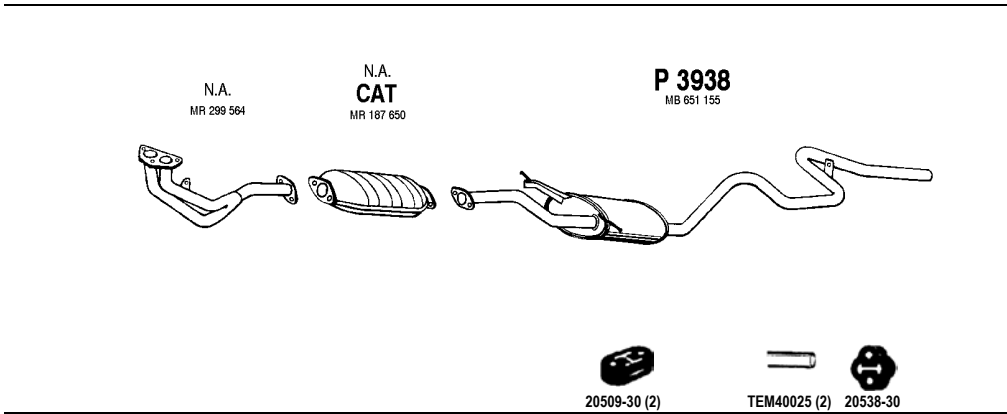

L300 Cat
2.0
06/86 -
SWB 2240 mm
Mot. 4G63 1996cc 87hp , 64kW
Type: P03V, P03W ->12/95

MI203