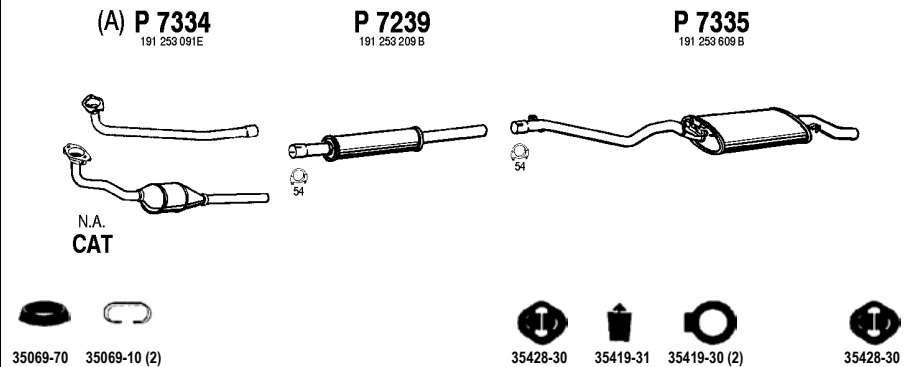

Golf (2) TD, TD Cat

1.6 TD

09/83 - 10/91

Mot. MF, JR, SB 1588cc 70hp , 51kW
Mot. RA, SB (intercooler) 1595cc 80hp , 59kW
Mot. 1V 1588cc 60hp, 44kW
(A) No Kat

Type: 19E

VW109

Golf (3) Cat

1.4 i

11/91 - 10/94

Hatchback

Mot. ABD 1391cc, 60hp, 44kW
ch.no. -> 1H-S-120 000

Golf (3) Cat

1.4 i

08/93 - 10/94

Variant, STW

Mot. ABD 1391cc, 60hp, 44kW
ch.no. -> 1H-SW-120 000

Golf (3) Cat

1.4 i

10/94 - 07/95

Hatchback

Mot. ABD 1391cc, 60hp, 44kW
ch.no. 1H-S-120 001 ->
ch.no. -> 1H-S-800 000
ch.no. -> 1H-SB-200 000

Golf (3) Cat

1.4 i

10/94 - 07/95

Hatchback

Mot. ABD 1391cc, 60hp, 44kW
ch.no. 1H-S-120 001 ->
ch.no. -> 1H-S-800 000
ch.no. -> 1H-SB-200 000