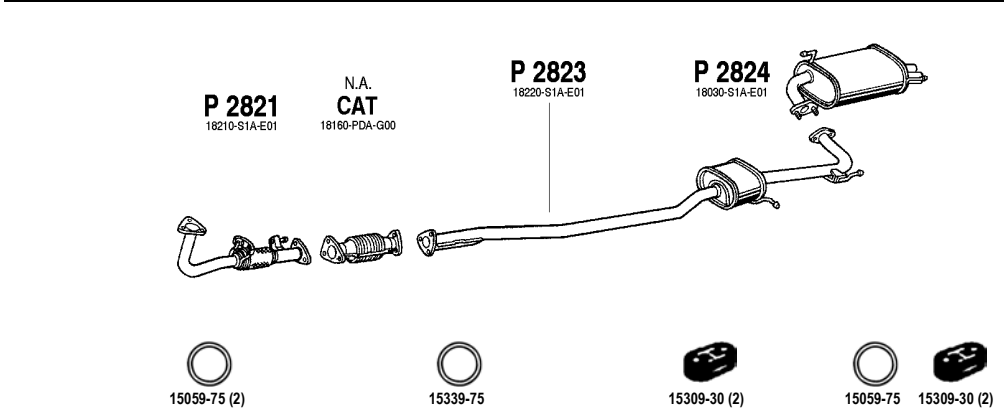

Accord Cat
1.8 i - 16V
08/98 - 02

- **Coupe**
- **Sedan**
- Mot. F18B2 1850cc, 136hp, 100kW

Type: CG8

HO301