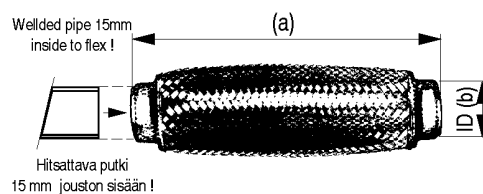

Universal Flex

Fenno no:	Length: (a)	ID (b)
P 8604	4 " / 100 mm	45 mm
P 8606	6 " / 150 mm	45 mm
P 8608	8 " / 200 mm	45 mm
P 8610	10 " / 250 mm	45 mm