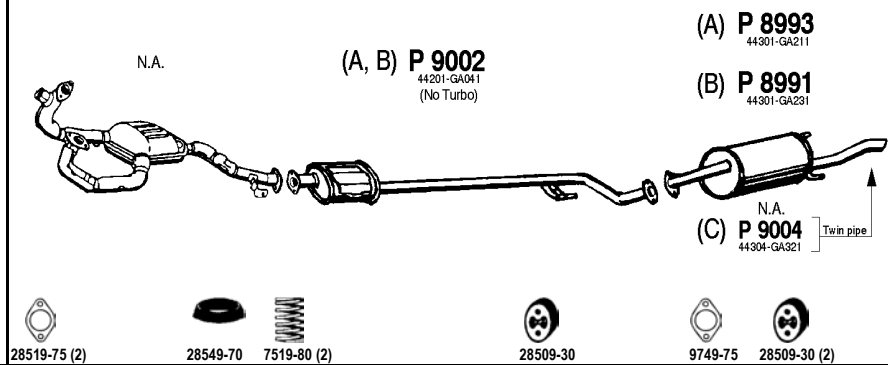

Leone, Leone 4x4

1.3 , 1.6 , 1.8 , 1.8 Turbo

07/85 -

(A) Sedan, HB

(B) STW / Kombi

(C) XT Turbo, Coupe

Mot. 1299cc 61hp , 45kW

Mot. 1595cc 74hp , 54kW

Mot. 1781cc 90hp , 66kW

Mot. 1781cc 136hp , 100kW

SU002