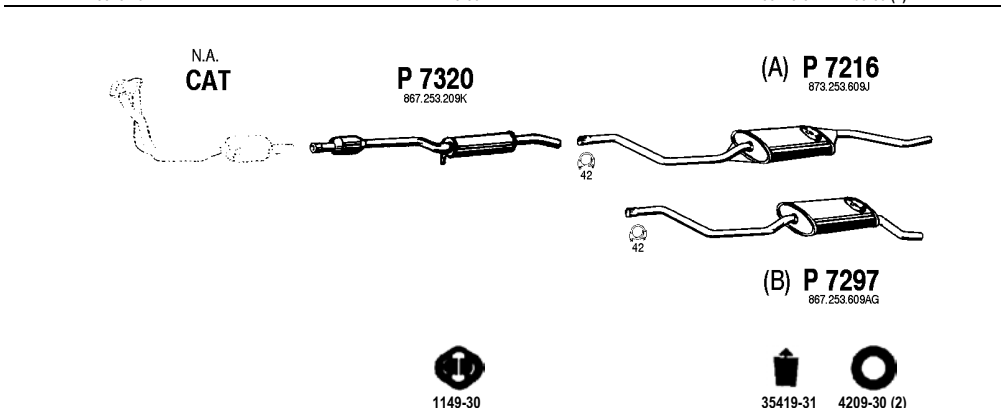

(A) Polo

(B) Derby

Mot. GL 1050cc 40hp, 29kW
ch.no. 87C 000 001 - 87E 200 000

VW003

Polo Cat

1.05

10/90 - 09/94

(A) Polo Classic, Sedan, Derby