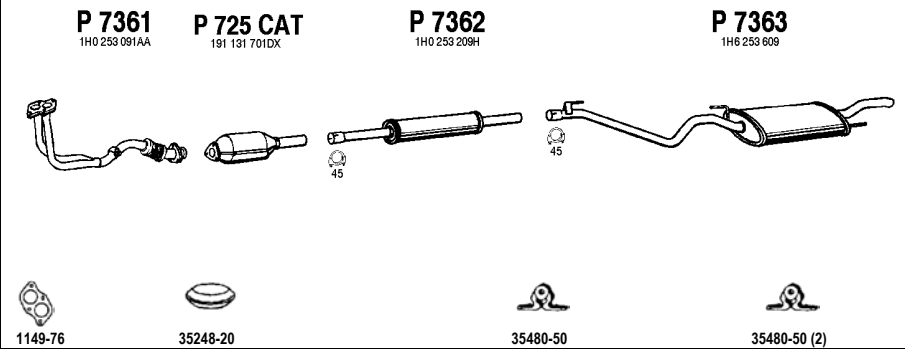

VOLKSWAGEN

Golf (2) D

1.6

09/83 - 92

Mot. JP,ME 1588cc 55hp , 40kW
ch.no. 19E 300 001 ->

Type: 19JP21,22,24

VW028

Golf (2) TD, TD Cat

1.6 TD

09/83 - 10/91

Mot. MF, JR, SB 1588cc 70hp , 51kW
Mot. RA, SB (intercooler) 1595cc 80hp , 59kW
Mot. 1V 1588cc 60hp, 44kW
(A) No Kat

Type: 19E

VW109

Golf (3) Cat

1.4 i

11/91 - 10/94

Hatchback

Mot. ABD 1391cc, 60hp, 44kW
ch.no. -> 1H-S-120 000

Golf (3) Cat

1.4 i

08/93 - 10/94

Variant, STW

Mot. ABD 1391cc, 60hp, 44kW
ch.no. -> 1H-SW-120 000

Golf (3) Cat

1.4 i

10/94 - 07/95

Hatchback

Mot. ABD 1391cc, 60hp, 44kW
ch.no. 1H-S-120 001 ->
ch.no. -> 1H-S-800 000
ch.no. -> 1H-SB-200 000

Golf (3) Cat

1.4 i

10/94 - 07/95

Hatchback

Mot. ABD 1391cc, 60hp, 44kW
ch.no. 1H-S-120 001 ->
ch.no. -> 1H-S-800 000
ch.no. -> 1H-SB-200 000