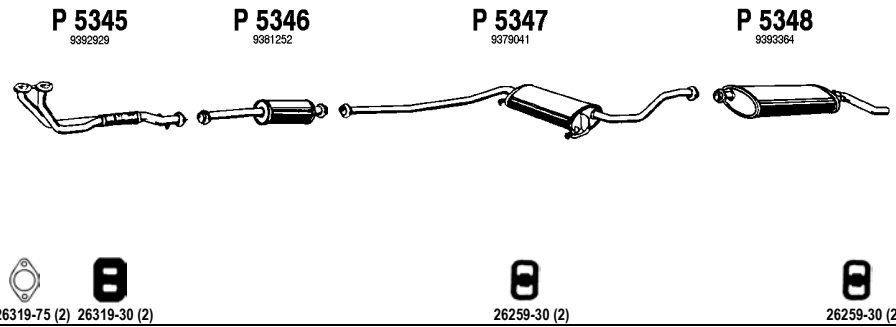

SA023

9000 i Cat

2.0 - 16V
86 - 88

HB 5 dr.

Mot. B202i 1985cc 125hp, 92kW