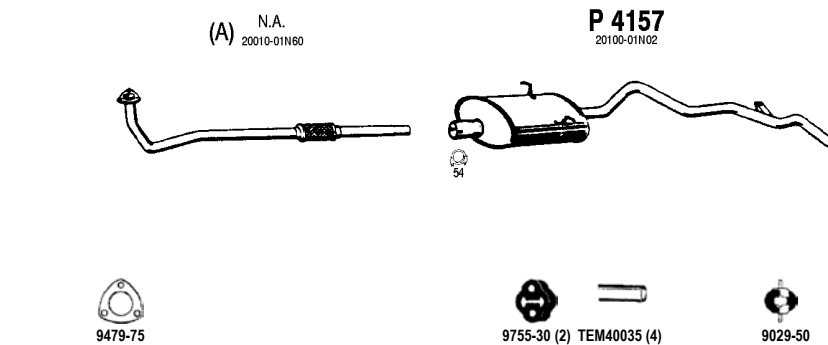

NI166

Urvan / King Van D

2.3 D , 2.5 D
06/87 -

- (A) Only LWB -> 7/94
- Mot. TD23 2289cc 69hp , 51kW
Mot. TD25 2494cc 75hp , 55kW

Type: E24

NI167

Vanette Cargo Diesel

2.3 D
10/94 -