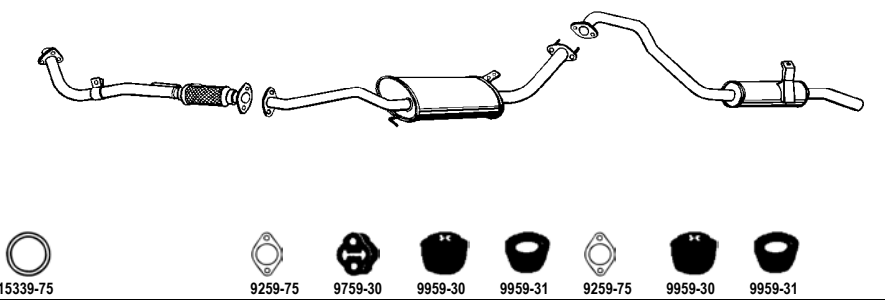

Mot. RD28T 2826cc, 116hp, 85kW

Type: Y60

NI219

P 4227
20010-22J12

P 4230
20100-22J22

P 4229
20350-20J02

Patrol 4x4

2.8 TD
09/88 - 10/91