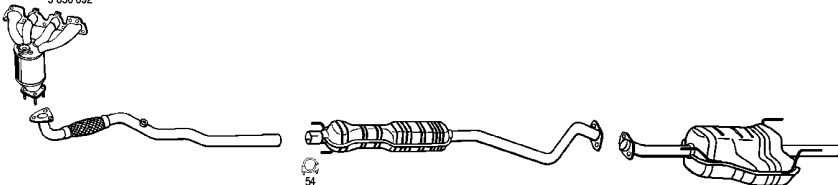

Astra G Cat

1.6 i - 16V
09/00 -

Sedan
Mot. Z16XE 1598cc, 101hp, 74kW
ch.no. Y2230813 ->
ch.no. Y5326828 ->
ch.no. Y6126175 ->
ch.no. Y8155194 ->

OP410

N.A.
CAT
5 850 092

P 4513
5 852 134

P 4487
5 852 064

P 4493
5 852 053