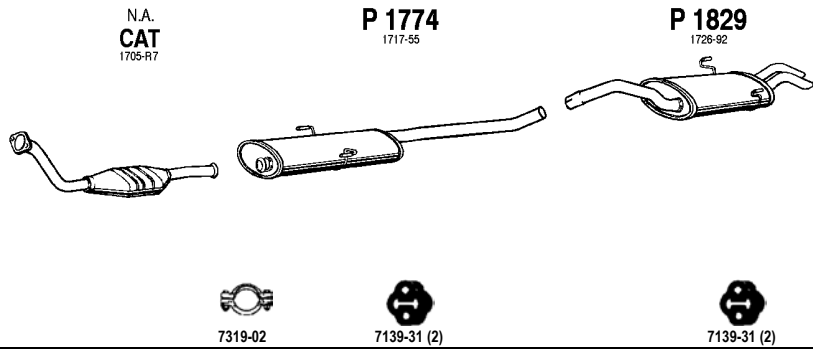

806 TD Cat

1.9 TD
94 - 02

Mot. XUD9TE 1905cc, 90hp, 66kW

Type: 221DH2

PE422