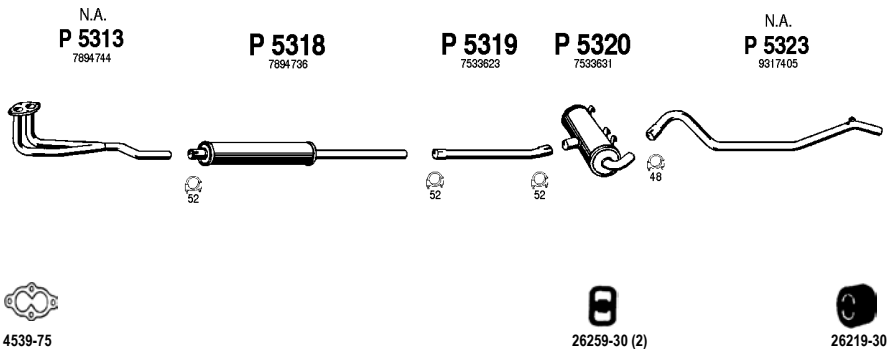

99
2.0
75 -
Combi Coupe
L, EMS
Mot. 1985cc 100/118hp , 74/87kW