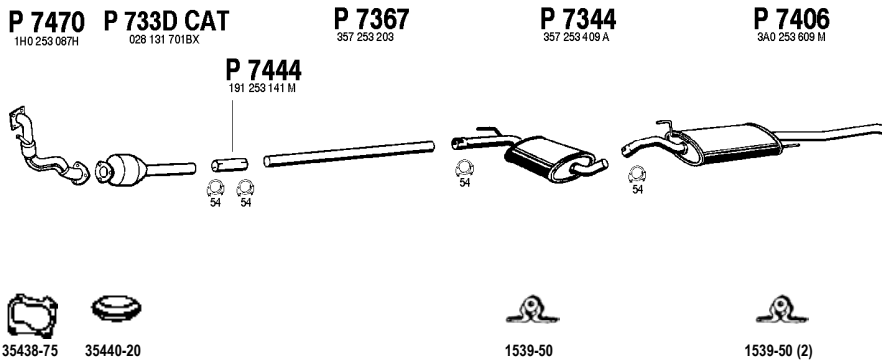

Passat TD Cat
1.9 TD
10/93 - 12/96
Sedan, Variant
Mot. AAZ 1896cc 75hp , 55kW
ch.no. 3A-R-000 001 ->
ch.no. -> 3A-V-300 000

VW155