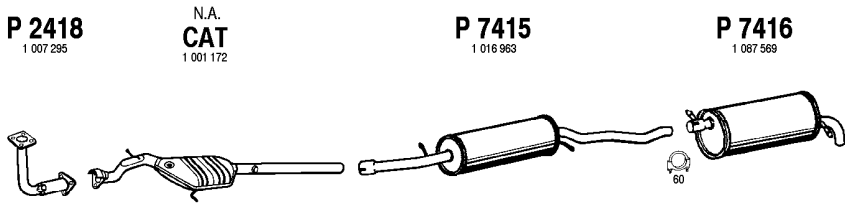

Galaxy Cat

2.0 i - 8V
04/97 - 03/00

Mot. DL20 1998cc, 116hp, 85kW

FO320