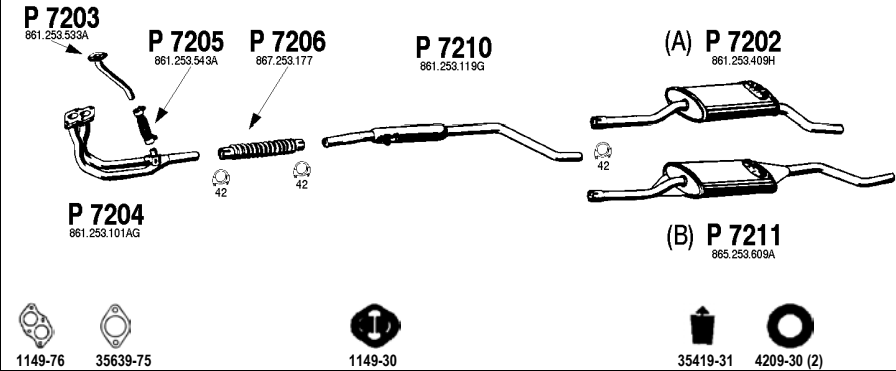

Polo

1.1
08/79 - 09/81

(A) Polo
(B) Derby
Mot. HB 1093cc 50hp, 36kW
ch.no. 86A 0000 001 ->

VW005