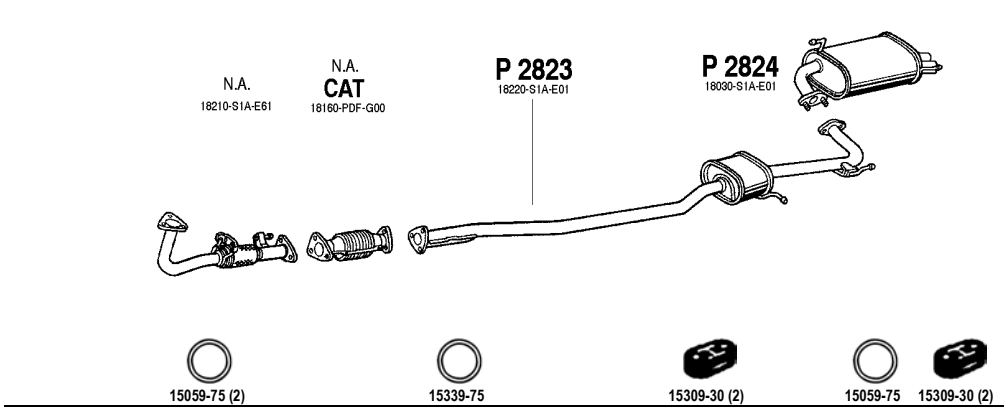

Accord Cat
1.6 i - 16V
08/98 - 02

- **Sedan**
- **Coupe**
- Mot. D16B6 1590cc, 116hp, 85kW
- Mot. D16B7 1590cc, 116hp, 85kW

Type: CG7

ho409