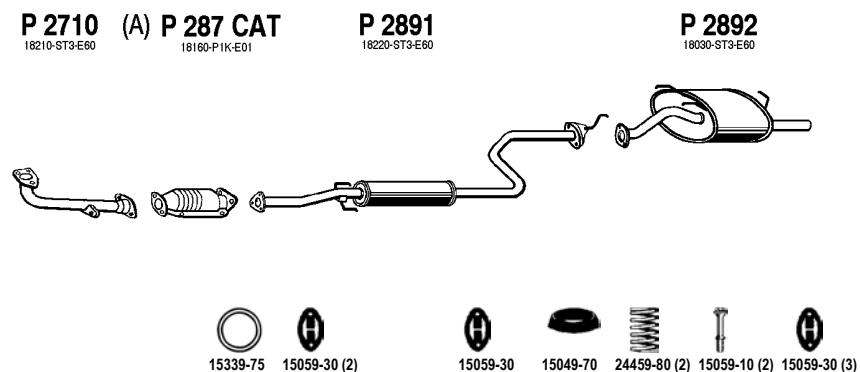

Hatchback 5dr.

Mot. D16Y3 1590cc, 113hp, 83kW
Mot. D16Y2 1590cc, 126hp, 93kW
(A) 95 - 12/96

Type: MB1

HO405