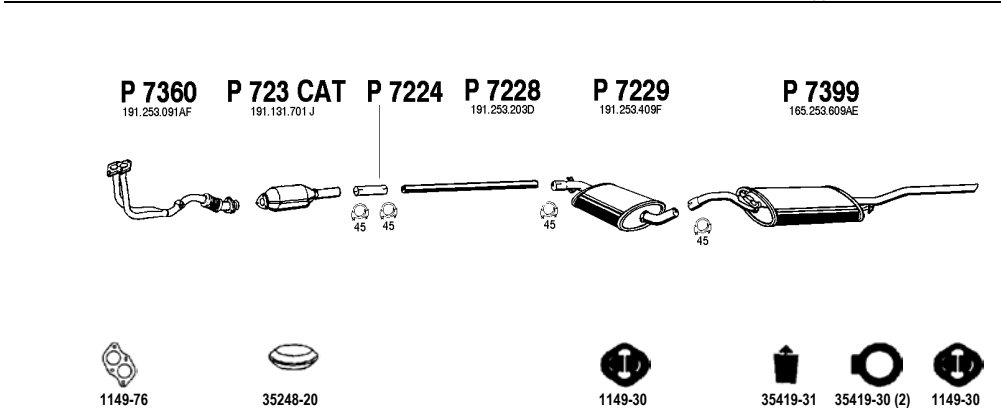

Jetta (2) Cat

1.3 i
08/87 - 92

Flair (Long bumper)

Mot. 2G 1272cc 60hp , 44kW
ch.no. 16G 188 001 -> (2/87 ->)
Mot. NZ 1272cc 60hp , 40kW
ch.no. JB 000 001 -> (8/87 ->)

Type: 19E

VW065