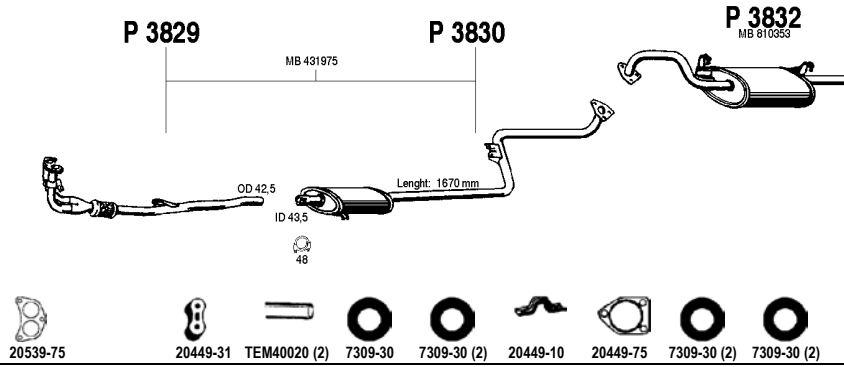

MITSUBISHI

Galant

1.6
06/86 - 02/88

Mot. 4G32 1597cc 75hp, 55kW

Type: E11A

MI158