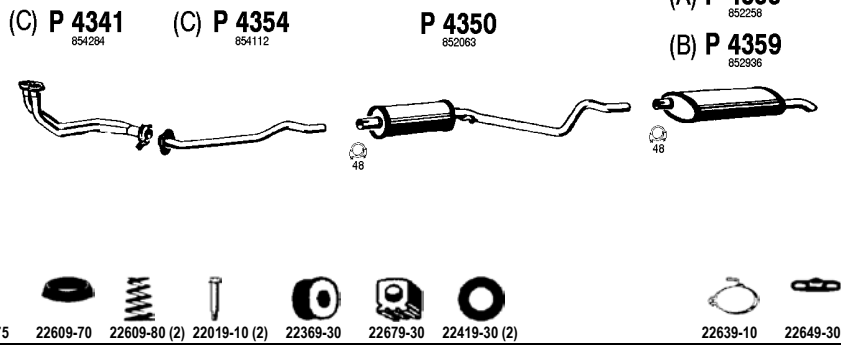

Kadett E
1.3 - N , 1.3 - S
09/85 - 91
(A) HB
(B) Sedan
Mot. 1297cc 60hp , 44kW
(C) No autom.
ch.no. G2502697 ->
ch.no. GE159928 ->
ch.no. G5006560 ->

OP016