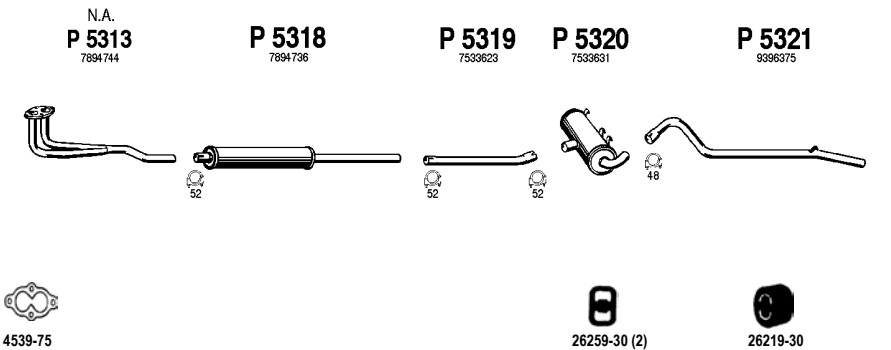

99
2.0
76 - 80
Combi Coupe
L, GL, GLE, EMS, GLi
Mot. 1985cc 100/118hp , 74/87kW

P 5315 7894751 **P 5318** 7894736 **P 5319** 7539623 **P 5320** 7539631 **P 5321** 9396375

26249-75 (2) 26259-30 (2) 26219-30