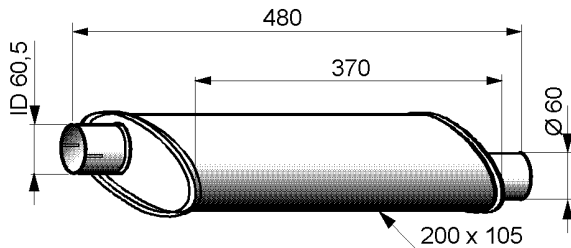

P 8405

Universal Muffler Ø 60

Yleisvaimennin Ø 60 putkelle
Ei "vapaavirtaus" mallinen

YL004

P 8638	Ø 38 mm	P 8654	Ø 54 mm
P 8641	Ø 41 mm	P 8657	Ø 57 mm
P 8644	Ø 44 mm	P 8660	Ø 60 mm
P 8648	Ø 48 mm	P 8666	Ø 66 mm
P 8650	Ø 50 mm	P 8670	Ø 70 mm
P 8652	Ø 52 mm		

Universal M8 U-CLAMP

Quantity / packing 10 pcs.
Yleisklemmari M8
Toimituserä 10 kpl.

YL015

P 8345	Ø 45 mm
P 8348	Ø 48 mm
P 8352	Ø 52 mm
P 8354	Ø 54 mm
P 8358	Ø 58 mm
P 8360	Ø 60 mm
P 8365	Ø 65 mm

Universal M8 CLAMP

Quantity / packing 10 pcs.
Yleisklemmari M8
Toimituserä 10 kpl.

YL016