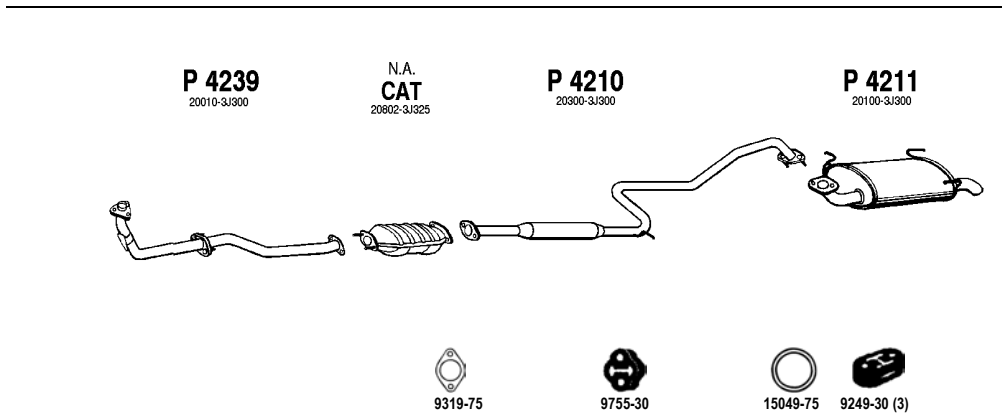

Primera Cat
1.6 i - 16V
05/96 - 06/99
Sedan 4 dr.
Liftback 5 dr.
Mot. GA16DE 1597cc, 100hp, 74kW

Type: P11E NI201