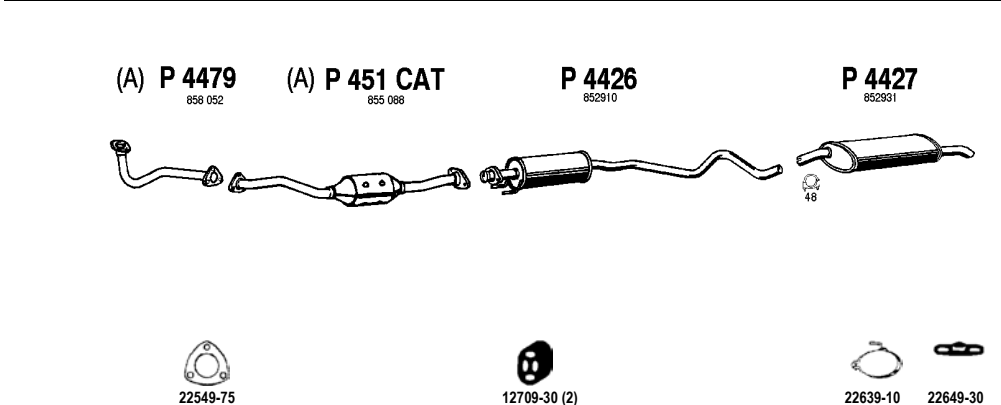

Astra F Cat

1.6 i
93 - 96

STW / Kombi

Mot. X16SZ 1598cc 71hp, 52kW
ch.no. -> T2646601
ch.no. -> T5116092
ch.no. -> T8157683
(A) Only manual

OP215