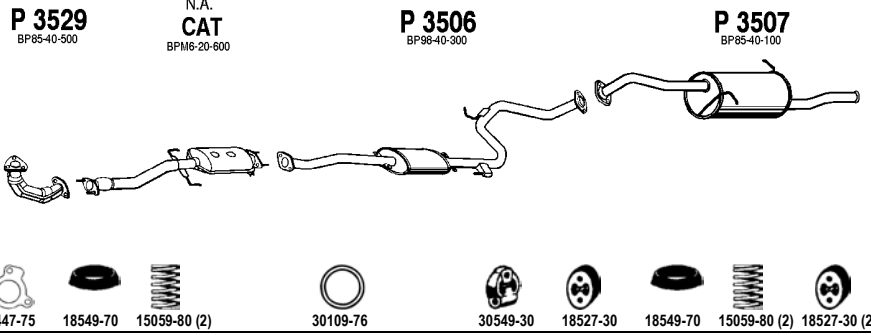

Type: **BA**

MA026

MAZDA

323 Cat

1.8 i - 16V
06/94 - 09/96

Sedan 4 dr.
Familia
Mot. 16V 1840cc 115hp, 85kW

Type: BA

MA028