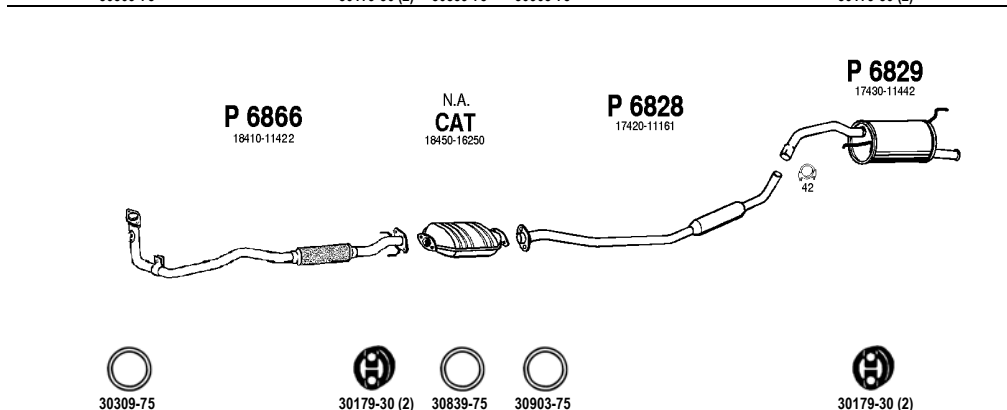

Starlet Cat
1.3 i - 12V
01/92 - 01/96

Mot. 2EE 1295 cc, 72 hp, 53 kW
Mot. 2EE 1295 cc, 82 hp, 60 kW

Type: **EP81**

TO202