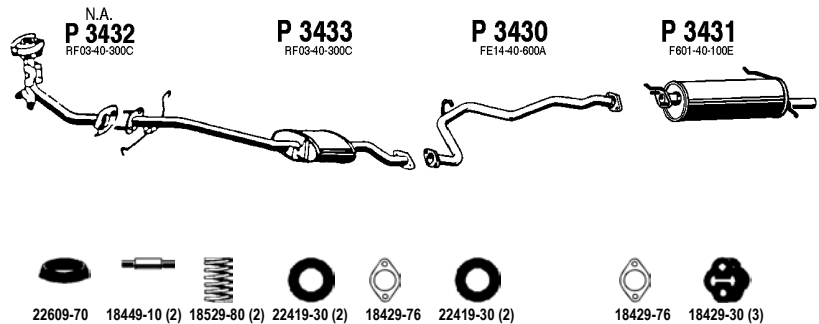

626 D

2.0 D

83 - 08/87

Sedan 4 dr.

Hatchback

Mot. 1998cc 62hp , 46kW

Type: GC

MA013