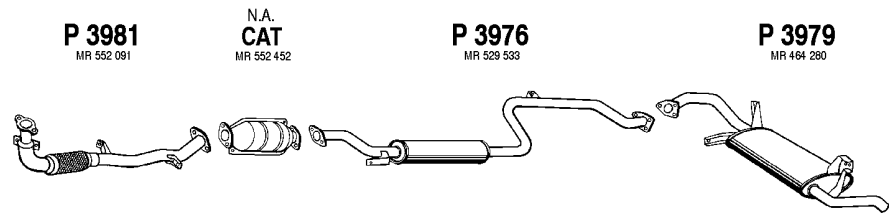

Mot. 4G13 1299cc 86hp, 63kW

Type: DG1A

MI406

Space Star Cat

1.6 i

04/01 -

Mot. 1597cc 98hp, 72kW

Type: DG3A