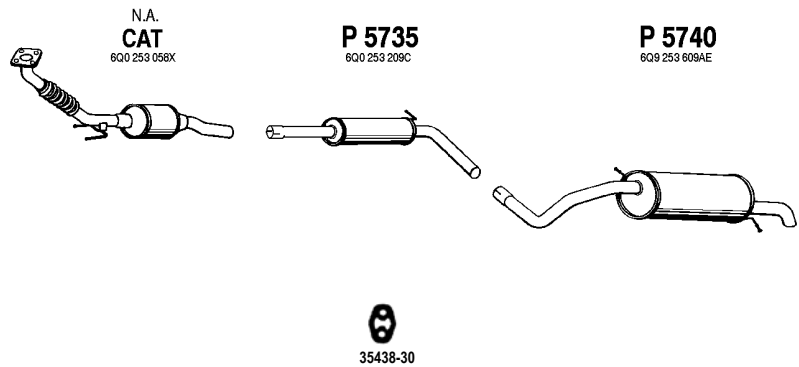

Fabia SDi Cat

1.9 SDi

02/00 -

STW / Kombi

Sedan

Mot. ASY 1896cc, 64hp, 47kW

SK411