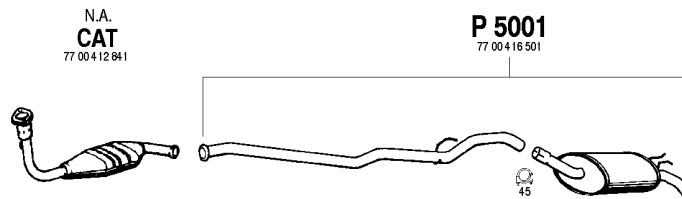

Twingo Cat

1.2 i

97 - 07/98

Mot. D7F 1149cc, 62 hp, 44 kW

RE200

24159-30

24159-30 (2)