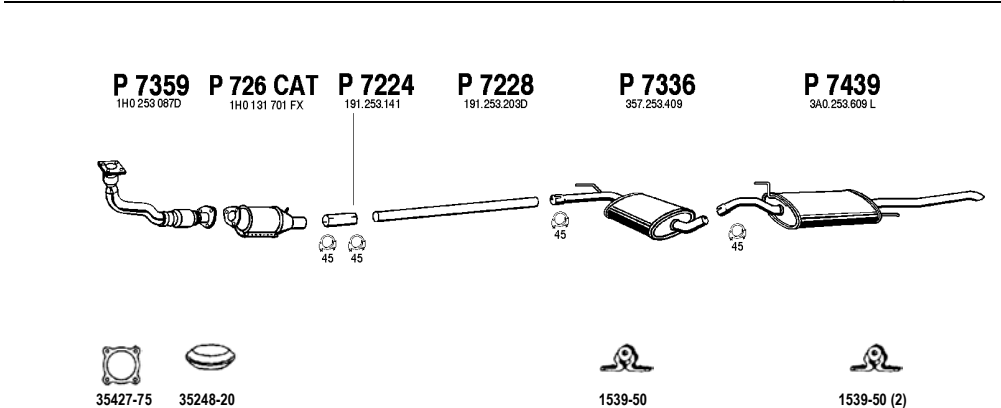

Passat Cat
1.8 i - (75hp)
10/93 - 05/95

Sedan, Variant
Mot. AAM 1781cc 75hp, 55kW
ch.no. 3A-R-000 001 ->
ch.no. -> 3A-S-225 000

VW144