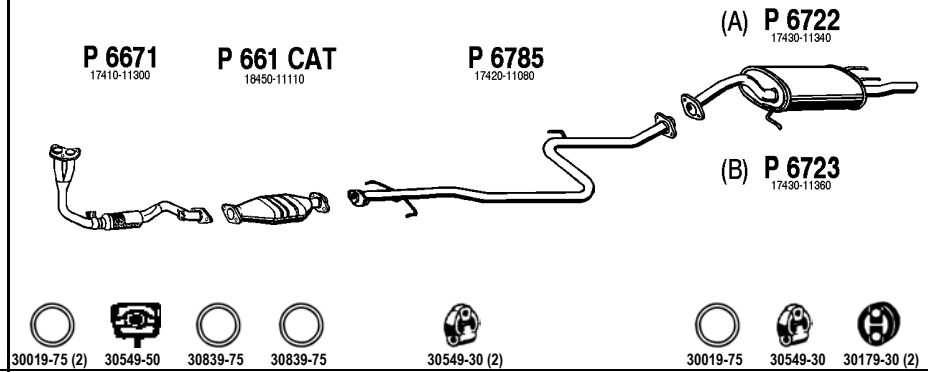

Corolla Cat

1.3 - 12V

05/87 - 08/89

(A) Sedan, LB

(B) STW, Kombi

Mot. 2E 1295cc 72hp, 53kW

Kat type: US 83 - 3 way

(No injection Mot.)

Type: EE90

TO069