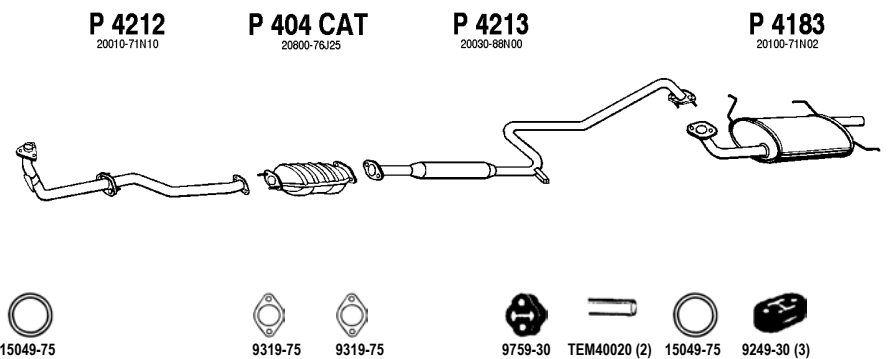

Primera Cat

1.6 i - 16V

05/93 - 05/96

STW, Wagon

Mot. GA16DE 1597cc, 102hp, 75kW

Type: W10

NI203