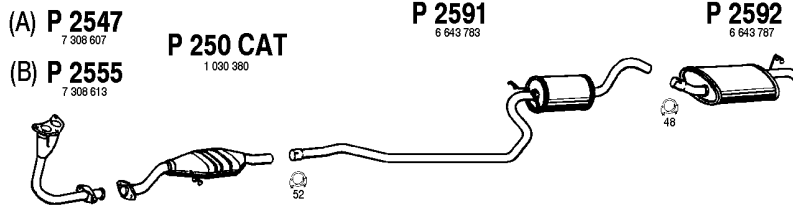

Fiesta Cat
1.3 i
05/91 - 12/92

(A) 5/91 - 9/92
(B) 9/92 - 12/92
Mot. CFI 1299 cc 60hp , 44kW
Manual

FO101