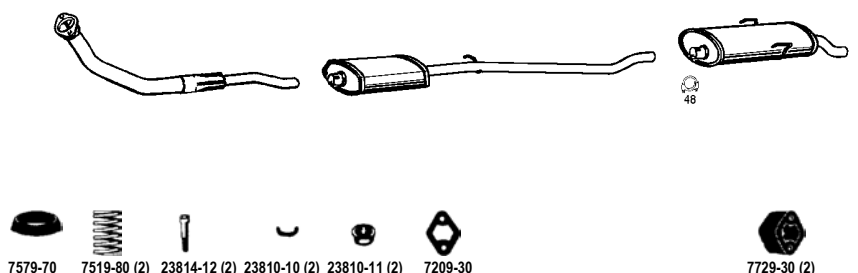

205 GTi, CTi

1.6 i

02/84 - 06/89

HB 3/5 dr.

Cabrio

Mot. XU5JA, XU5J
1580cc 104/115hp, 76/85kW
(A) Also Kat

PE104

P 4616

1703-44

P 4617

1726-23

(A) **P 4618**

1725-94