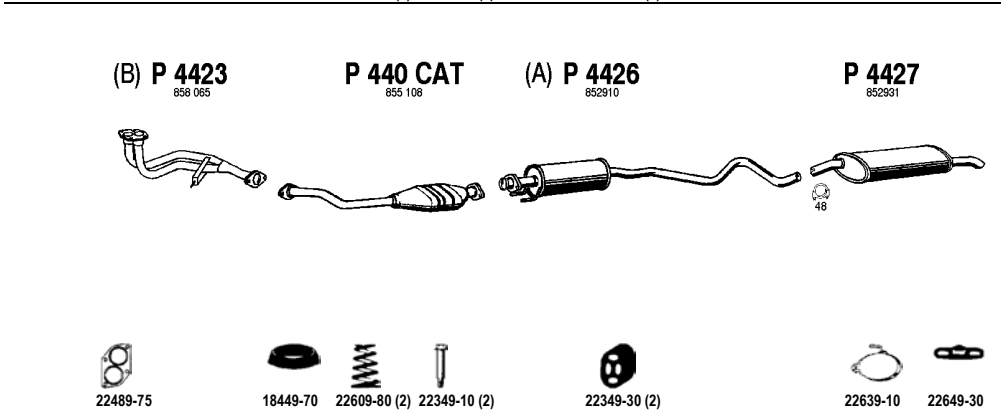

Astra F Cat

1.6 i - 16V
09/94 - 96

STW / Kombi

Mot. X1.6XEL 1598cc, 100hp, 74kW
ch.no. -> T2646601
ch.no. -> S5999999
ch.no. -> S6999999
ch.no. -> S8999999
ch.no. -> SP999999
(A) Autom. ch.no. -> S8 158 612
(B) Only manual

OP160