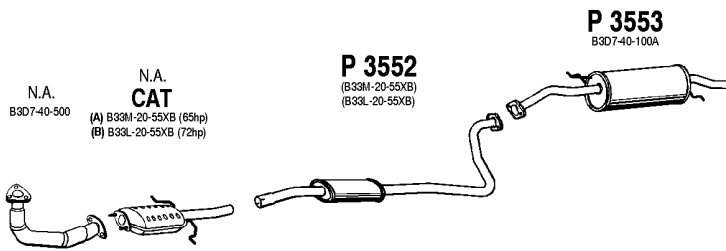

Mot. WL 2499 cc 86 hp , 64 kW

Type: UF

MA403

MAZDA

Demio Cat

1.3 i - 16V

06/98 -

- (A) Mot. 1324 cc 63 hp , 46 kW
- (B) Mot. 1324 cc 72 hp , 53 kW