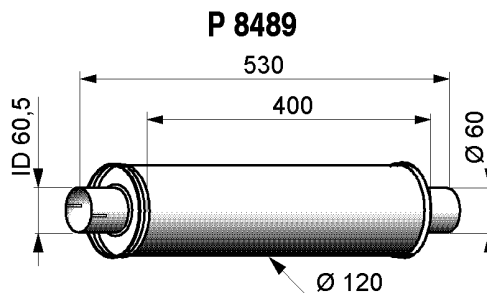

Universal Muffler Ø 60

Yleisvaimennin Ø 60 putkelle

YL314