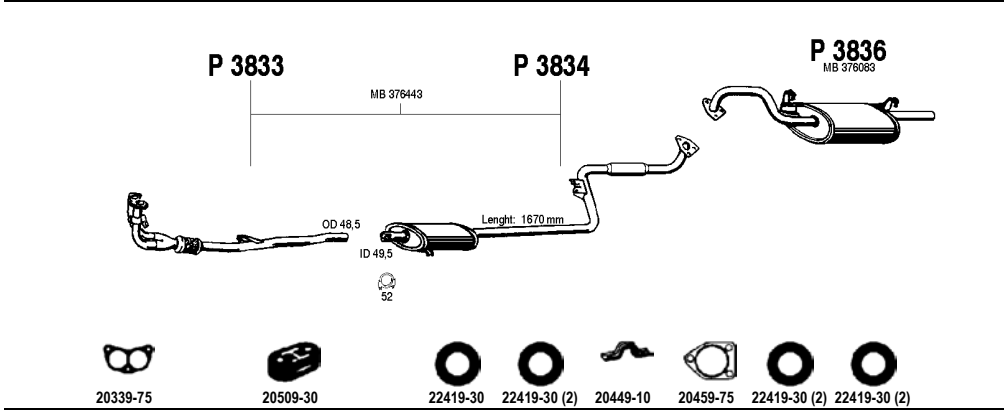

Galant
2.0
09/84 - 05/86
Mot. 4G63 1997cc 102hp, 75kW

Type: E15A MI159