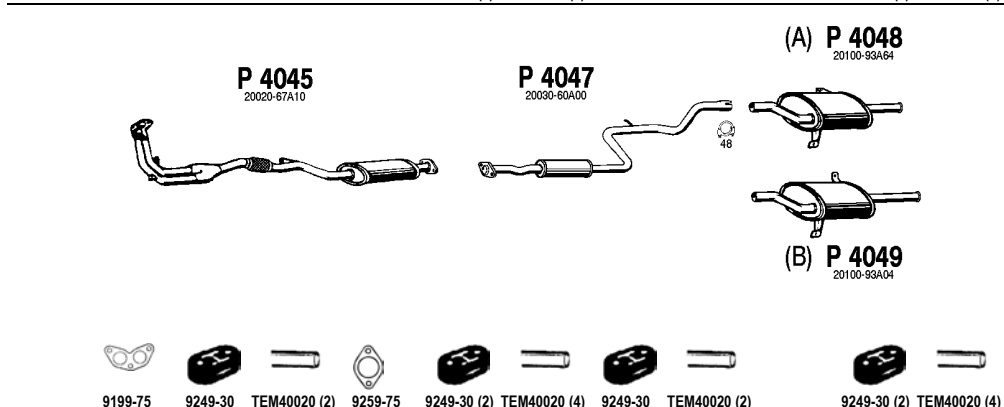

Sunny

1.6
06/86 - 10/88

(A) Hatchback
(B) Sedan 4 dr.
(B) STW, Wagon
Mot. E16S 1597cc 84hp, 62kW

Type: N13

NI154