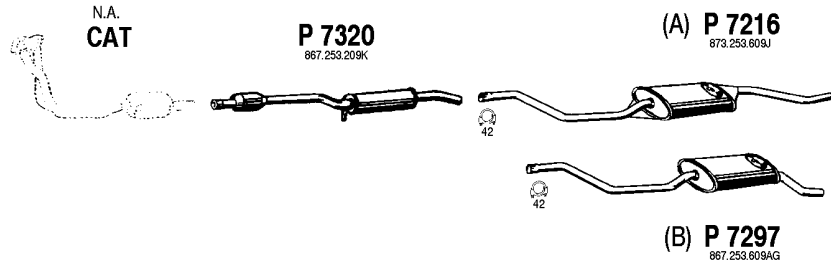

VW010.1

1149-30

35419-31

4209-30 (2)