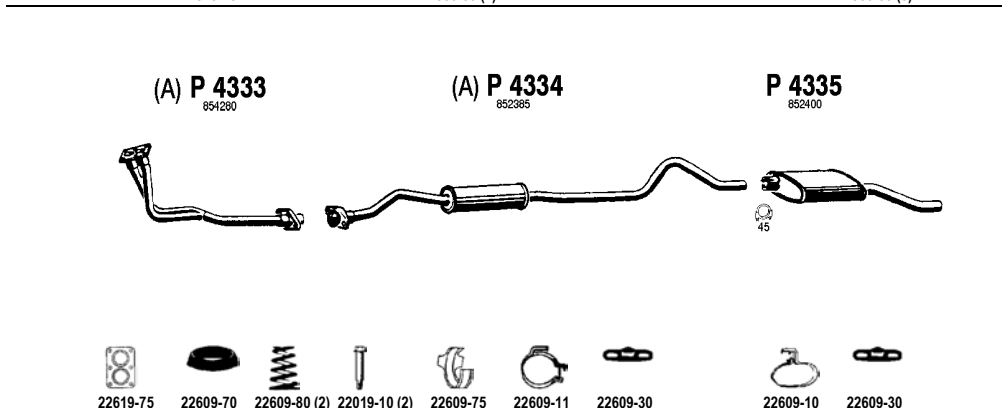

Kadett D

1.0 - S , 1.2 - S
08/79 - 09/84

HB
Mot. 993cc 53hp , 39kW
Mot. 1196cc 60hp , 44kW
(A) ch.no. -> D2611273 / D5112322

OP008