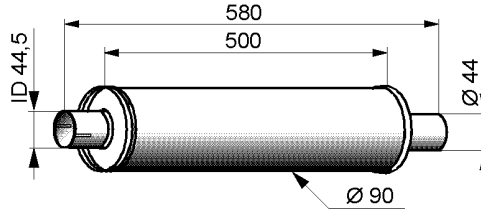

YLEISOSAT / UNIVERSAL PARTS

Universal Flex

Yleisjoustot
Pipe: 45mm ->

Fenno no:	Langt: (a)	ID (b)
P 8618	4" / 101 mm	51,3 mm
P 8619	6" / 152 mm	51,3 mm
P 8620	8" / 200 mm	51,3 mm
P 8621	10" / 250 mm	51,3 mm
P 8622	8" / 203 mm	54,0 mm
P 8623	6" / 150 mm	57,0 mm
P 8607	6" / 150 mm	60,5 mm

YL320

Universal Muffler Ø 44

Yleisvaimennin Ø 44 putkelle
Ei "vapaavirtaus" mallinen

P 8401

YL001

Universal Muffler Ø 44

Yleisvaimennin Ø 44 putkelle

P 8480

YL305

Universal Muffler Ø 50,8 / 2"

Yleisvaimennin Ø 50,8 / 2" putkelle

P 8483

YL308

Universal Muffler Ø 50,8 / 2"

Yleisvaimennin Ø 50,8 / 2" putkelle

P 8484

YL309