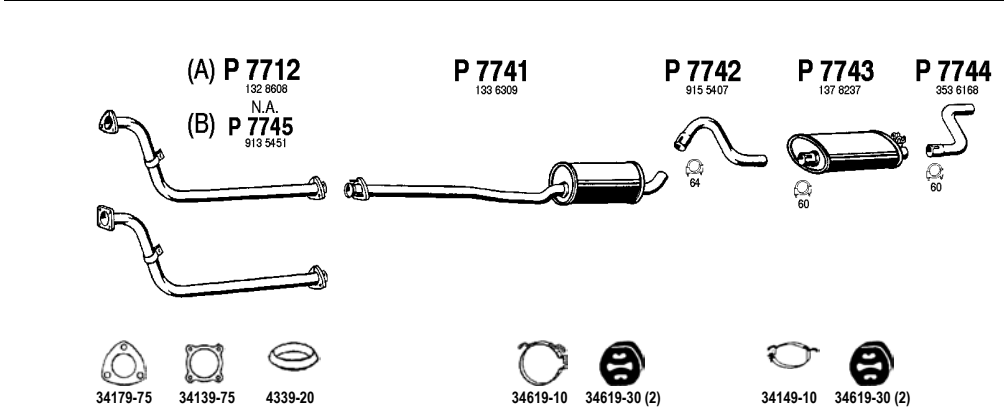

740, 760 TD
2.4 TD , 2.4 TD-ic
88 - 91

STW (No Multilink)

(A) Mot. D24T 2383cc 109hp , 80kW
(B) Mot. D24TIC 2383cc 122hp , 90kW

VO110