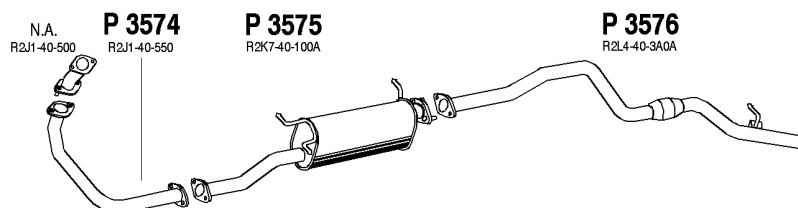

E 2200 D, Europe, Van, Pick-Up

2.2 D

08/99 -

- Mot. 2184 cc 64 hp , 47 Kw