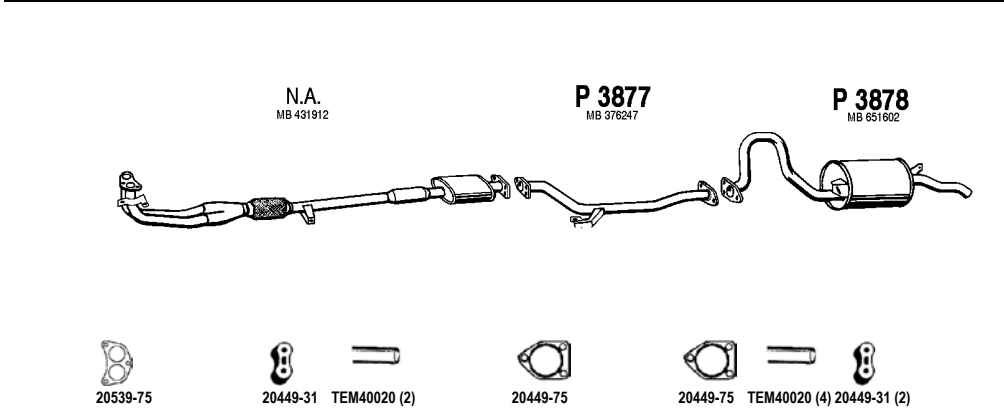

Sedan
(A) 4/84 - 7/86
(B) 8/86 - 8/88
Mot. 4D65 1796cc 60hp , 44kW
C10/C14A/C50

Type: MI154

MI154

Lancer D

1.8 D
85 - 08/89

STW
Mot. 4D65 1796cc 60hp , 44kW

Type: C14V

MI032