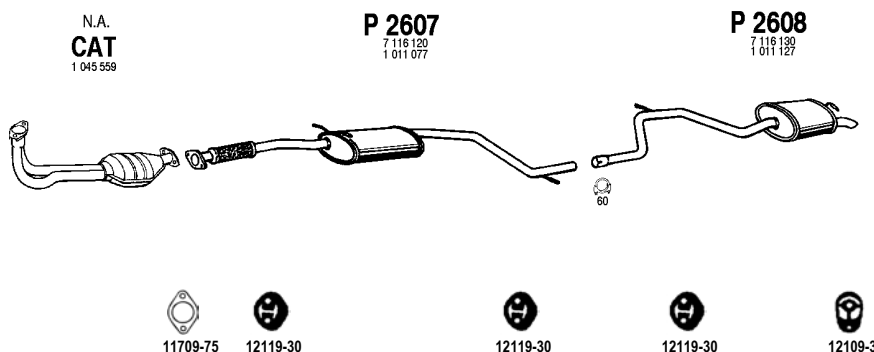

Mondeo TD Cat

1.8 TD

01/93 - 08/96

Sedan

HB

Manual
Mot. D18T 1753cc 88hp, 65kW

FO111.1

N.A.
CAT
1 045 559