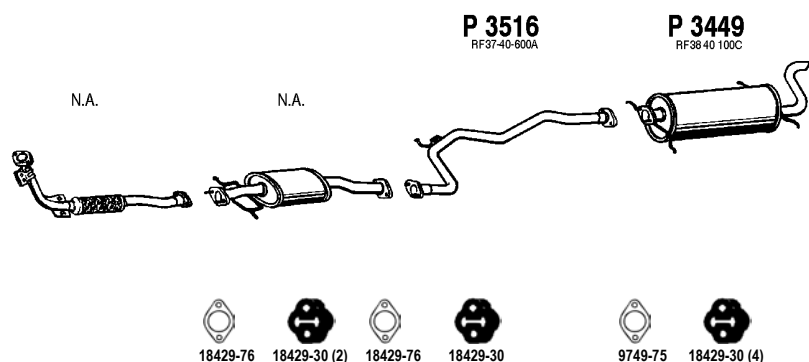

626 D

2.0 D

09/87 - 97

STW / Wagon

Mot. 1998cc 62hp , 46kW
(No Comprex)

Type: GV

MA103