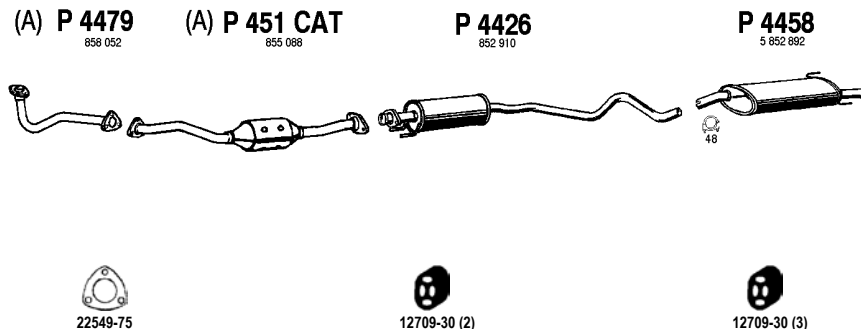

Astra F Cat

1.6 i
96 - 98

STW / Kombi

Mot. X16SZ 1598cc 71/75hp, 52/55kW
ch.no. T2646602 ->
ch.no. T5116093 ->
ch.no. T8157684 ->
(A) Only manual

OP217