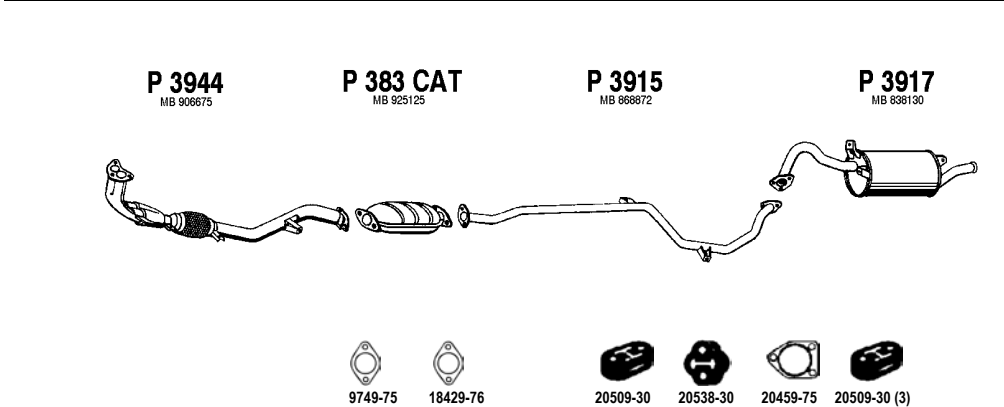

Lancer Cat

1.6 i
06/92 - 05/96

STW
Mot. 4G92 16V 1597cc 113hp , 83kW

Type: CB4W

MI104