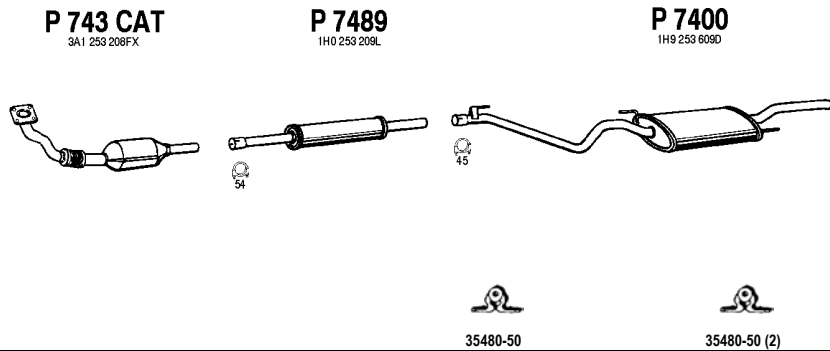

Variant, STW

Mot. AAM 1781cc, 75hp, 55kW
ch.no. 1H-TW-000 001 ->
ch.no. 1H-S-800 001 ->

VW226