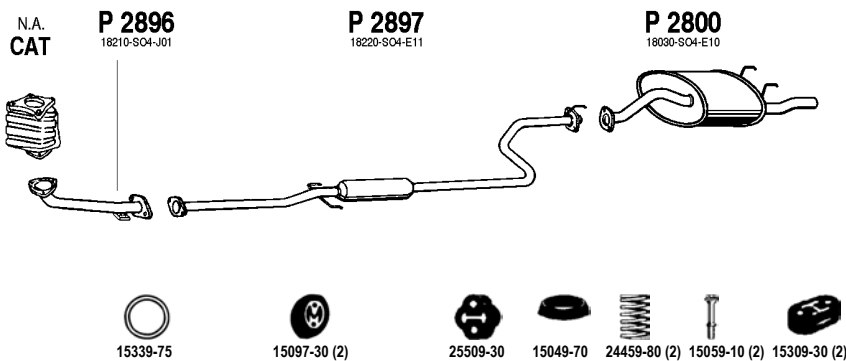

Civic Cat
1.5 i - VTEC -16V
10/95 -
Sedan 4dr.
Mot. D15Z6 1493cc, 115hp, 85kW
Mot. D15Z3 1493cc, 90hp, 66kW

HO204