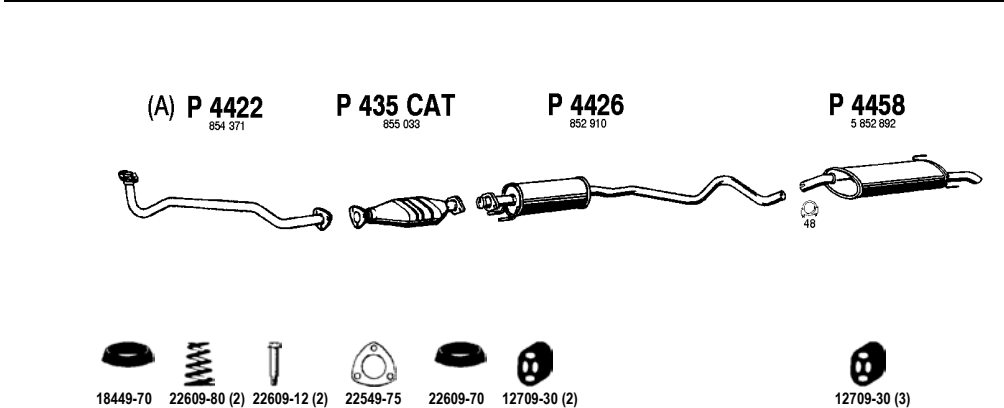

Astra F Cat

1.4 i
96 - 98

STW / Kombi

Mot. C1.4NZ/SE 1389cc 60/82hp, 44/60kW
ch.no. T2646602 ->
ch.no. T5116093 ->
ch.no. T6000001 ->
ch.no. T8000001 ->
ch.no. SP999999 ->
(A) Only manual

OP154