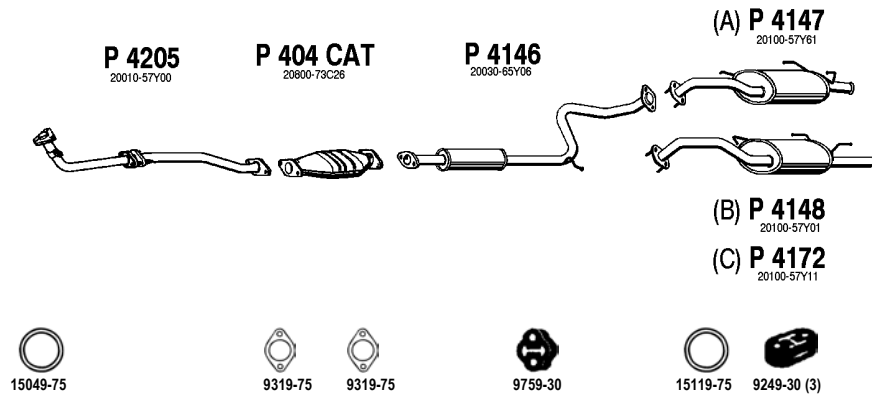

Sunny Cat

1.4 i
10/92 - 96

- (A) Hatchback
  - (B) Sedan 4 dr.
  - (C) Liftback 5 dr.
2. Mot. GA14DE 1392cc 87hp, 64kW

Type: N14

NI157