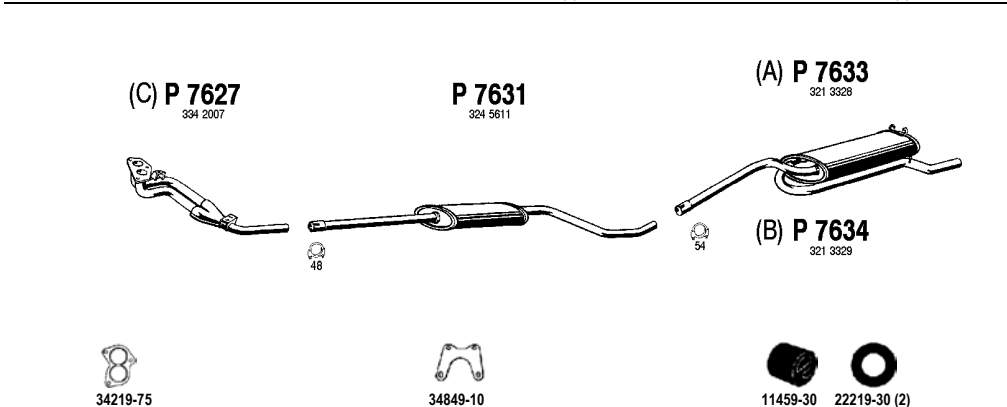

VO005

340 , 360 Diesel

1.6 D

80 - 02/88

(A) Hatchback

(B) Sedan

Mot. D16 1595cc 54hp , 40kW

VO007