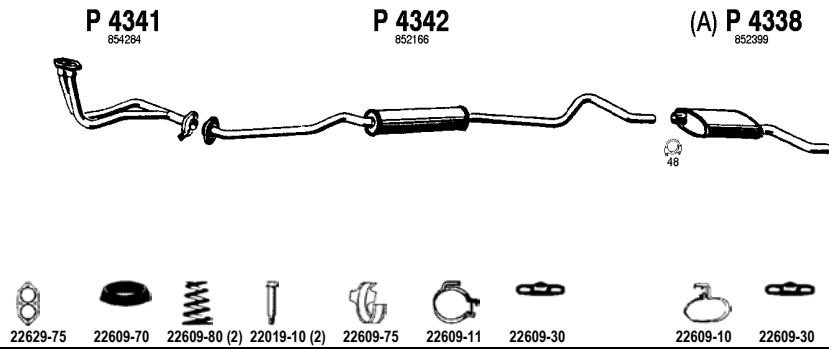

OP011

Kadett E

1.2 - S
09/84 - 91

STW / Kombi

Mot. OHV 1196cc 55hp, 40kW

OP014

Kadett E

1.2 - S
09/84 - 09/85