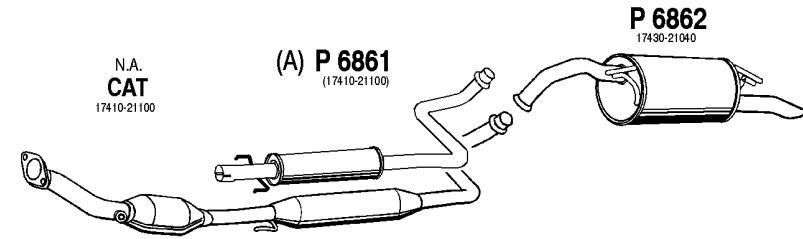

Yaris Verso Cat

1.3 i
08/99 -

Mot. 2NZFE 1299cc, 86hp, 63kW

- (A) Repair pipe

Type: NCP20

TO313

30179-30 (2)