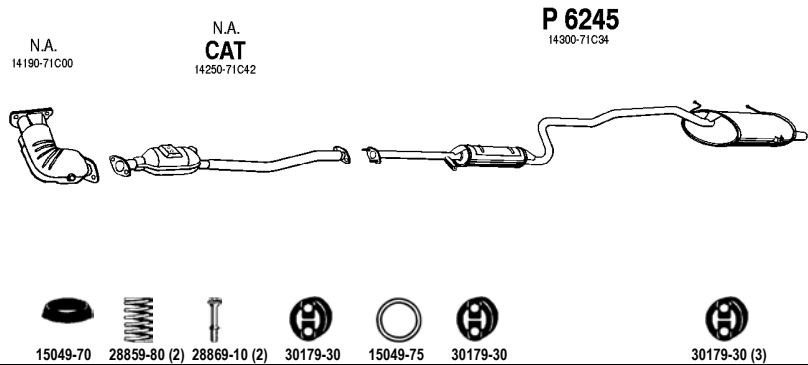

Swift Cat

1.6 i
07/91 - 09/96

Sedan 4dr.

Mot. G16B 1590cc, 90hp, 68kW
Mot. G16B 1590cc, 95hp, 70kW

Type: SF413

SZ410