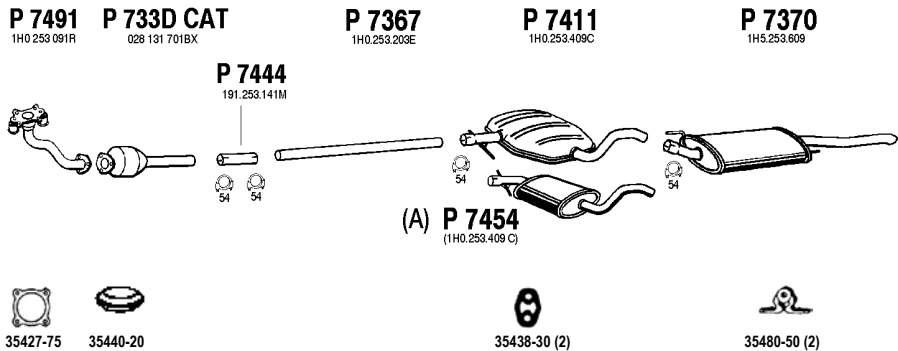

VW133

Vento SDi Cat

1.9 SDi
07/95 - 12/98

Mot. AEY 1896cc 64hp, 47kW
(A) Altern.