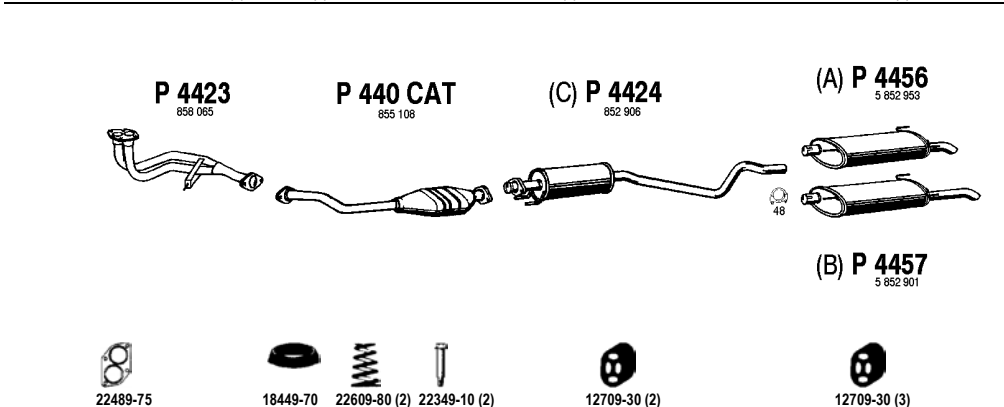

Astra F Cat

1.4 i - 16V
96 - 98

(A) HB

(B) Sedan

(C) No 1.4i -16V Automat
Mot. X1.4XE (16V) 1389cc 90hp, 66kW
ch.no. T2646602 ->
ch.no. T5000001 ->
ch.no. T6000001 ->
ch.no. T8000001 ->
ch.no. SP999999 ->

OP152