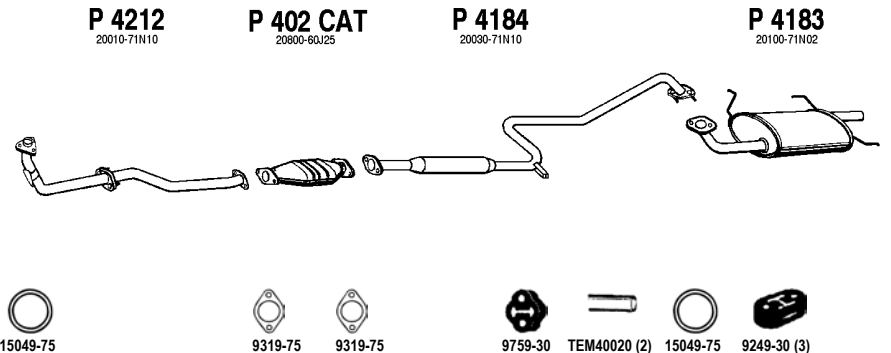

Primera Cat

1.6 - 16V

06/90 - 05/93

STW, Wagon

Mot. GA16DS 1597cc, 90hp, 66kW

Type: W10

NI202