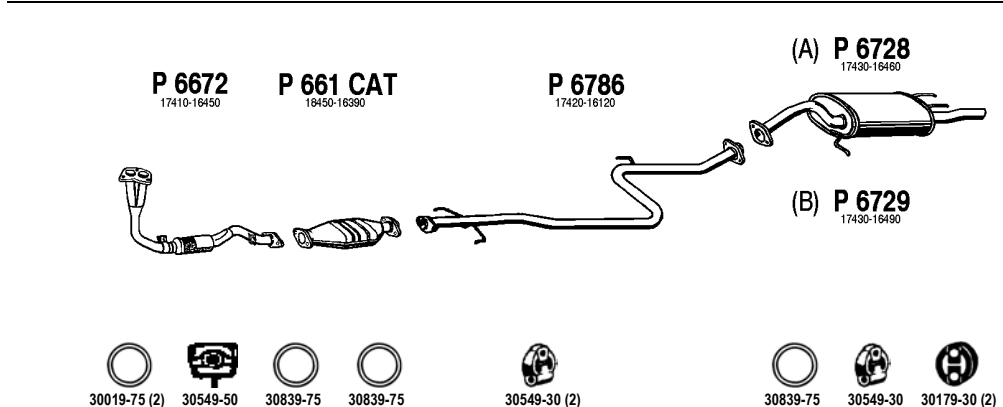

Corolla Cat

1.6 - 16V
05/87 - 08/89

(A) Sedan, LB
(B) STW, Kombi
Mot. 4AF 1587cc 90hp , 66kW
Kat type: US 83 - 3 way
(No injection Mot.)

Type: AE92

T0071