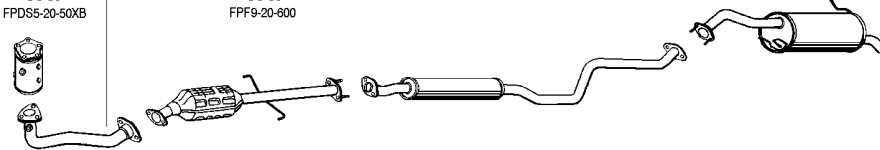

Mot. 1840 cc 100 hp , 74 kW

N.A.
CAT
FPDS5-20-50XB

P 3586
FP74-40-500

N.A.
CAT
FPF9-20-600

P 3584
FP74-40-300

P 3545
FP50-40-100B

Type: CP

MA404