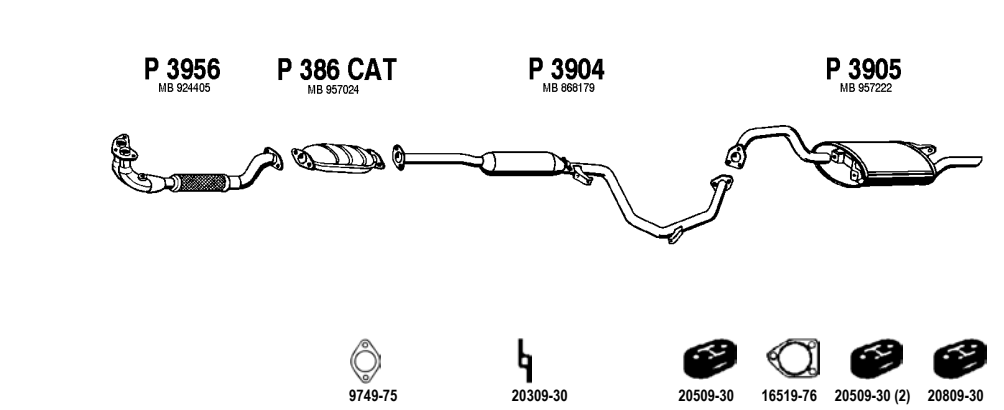

Galant Cat
2.0 i
11/92 - 02/97
Sedan
Hatchback
Mot. 4G63 1997cc 137hp, 101kW

Type: E55A MI034.1