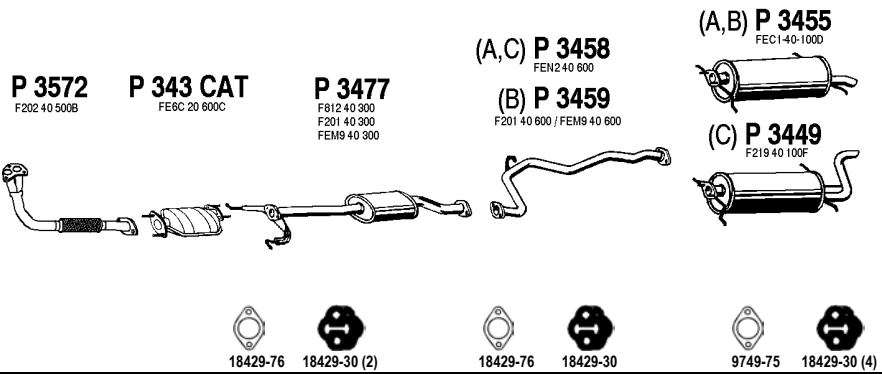

11/87 -

(A) Sedan , HB

(B) Coupe

(C) STW / Wagon

Mot. F2 2184cc 115hp , 85kW

Type: GD/GV

MA038

626 D