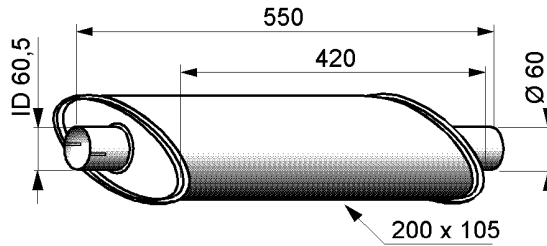

P 8486

Universal Muffler Ø 60

Yleisvaimennin Ø 60 putkelle

YL311