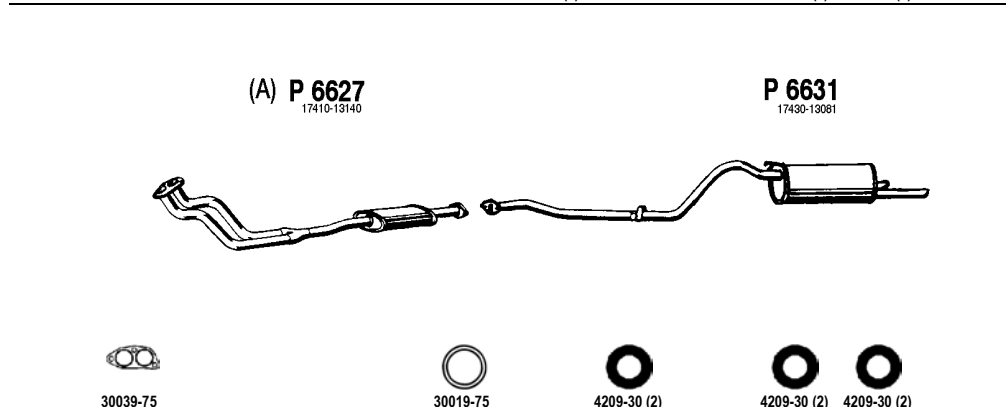

Corolla
1.3
08/79 - 07/87

STW, Kombi
Mot. 4K 1295cc 65hp, 48kW
(A) No Mot. 4KC (S and CH)

Type: KE 70LG-EW

TO008