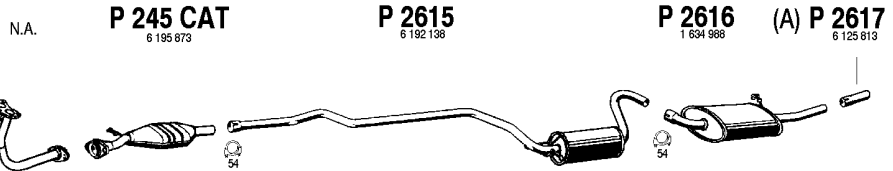

Escort Cat

1.4 i
01/86 - 09/90

(A) STW , Orion
Mot. 1392 cc 73hp , 53kW

FO045

12709-30

12709-30