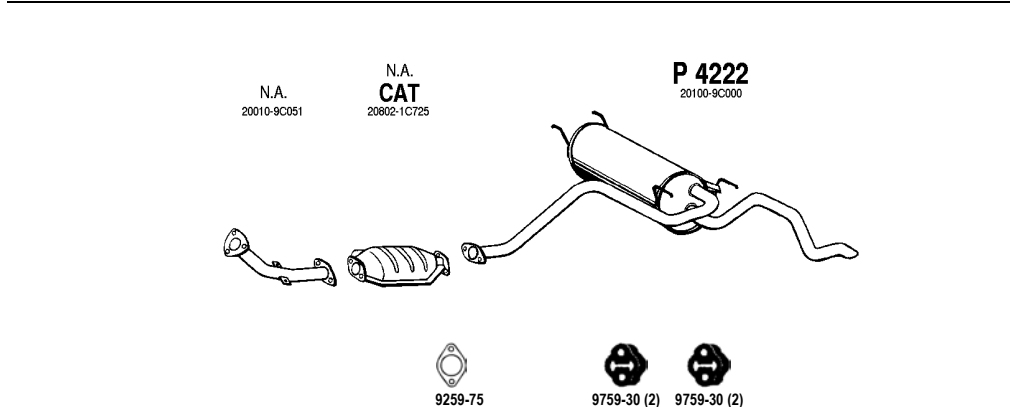

Vanette E Cat

1.6 i
09/94 -

Mot. GA16DE 1597cc, 96hp, 71kW

Type: C23

NI213