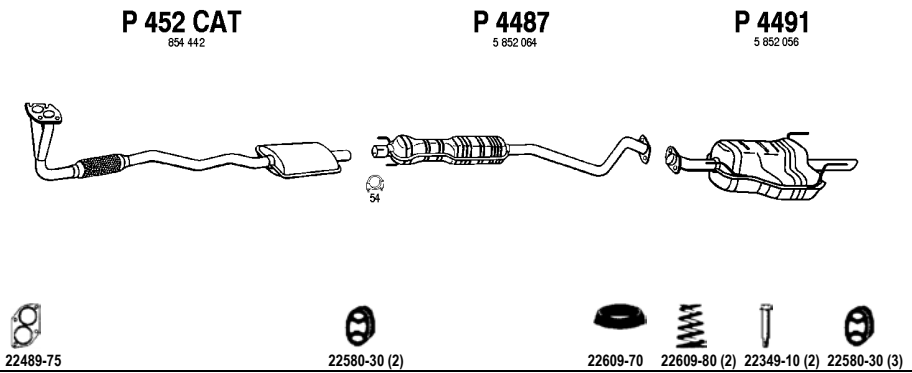

Astra G Cat

1.8 i - 16V

04/98 - 09/00

HB

Mot. X18XE1 1796cc, 115hp, 85kW

OP310