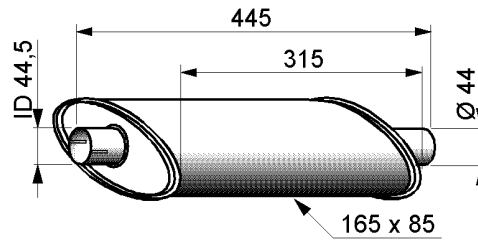

YLEISOSAT / UNIVERSAL PARTS

Universal Flex

Yleisjoustot
Pipe: 45mm ->

Fenno no:	Langt: (a)	ID (b)
P 8618	4" / 101 mm	51,3 mm
P 8619	6" / 152 mm	51,3 mm
P 8620	8" / 200 mm	51,3 mm
P 8621	10" / 250 mm	51,3 mm
P 8622	8" / 203 mm	54,0 mm
P 8623	6" / 150 mm	57,0 mm
P 8607	6" / 150 mm	60,5 mm

YL320

Universal Muffler Ø 44

Yleisvaimennin Ø 44 putkelle
Ei "vapaavirtaus" mallinen

P 8401

YL001

Universal Muffler Ø 44

Yleisvaimennin Ø 44 putkelle

P 8480

YL305

Universal Muffler Ø 50,8 / 2"

Yleisvaimennin Ø 50,8 / 2" putkelle

P 8483

YL308

Universal Muffler Ø 50,8 / 2"

Yleisvaimennin Ø 50,8 / 2" putkelle

P 8484

YL309