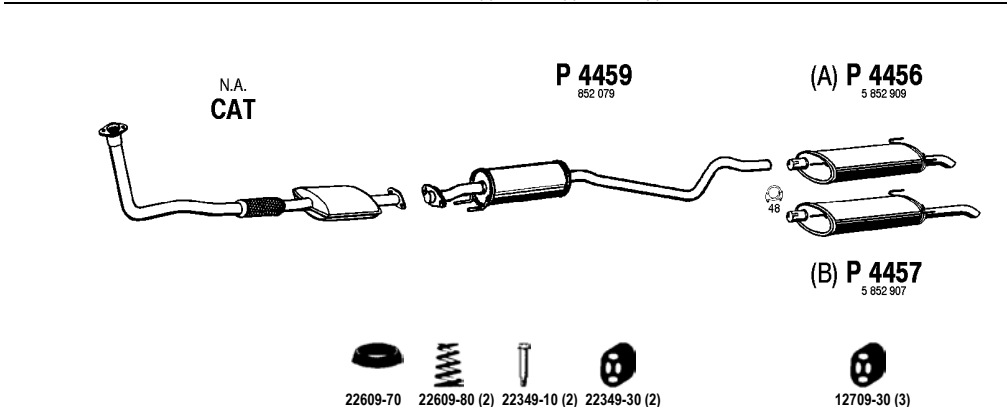

Astra F TD Cat

1.7 DTL
96 - 98

(A) HB
(B) Sedan
Mot. X1.7DTL 1699cc 68hp, 50kW
ch.no. T2646602 ->
ch.no. T5000001 ->
ch.no. T6000001 ->
ch.no. T8000001 ->
ch.no. TP000001 ->

OP113