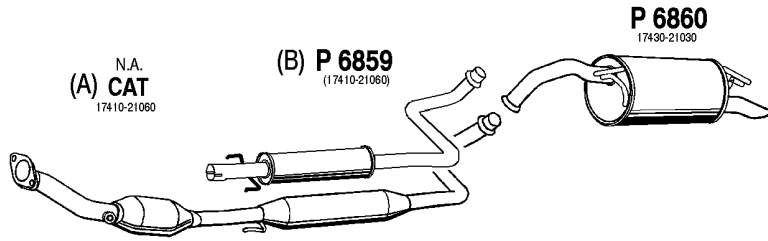

TOYOTA

Yaris Cat

1.3 i
08/99 -

Mot. 2NZFE 1299cc, 86hp, 63kW

- (A) No Autom.
- (B) Repair pipe

Type: NCP10

TO312

30179-30 (2)