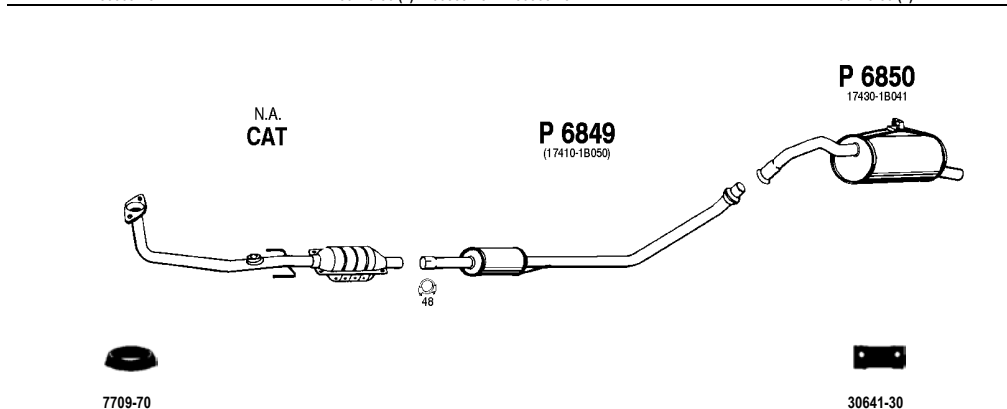

Starlet Cat
1.3 i - 16V
01/96 - 07/99

Mot. 4E-FE 1332 cc, 75 hp, 55 kW

Type: **EP91**

TO215