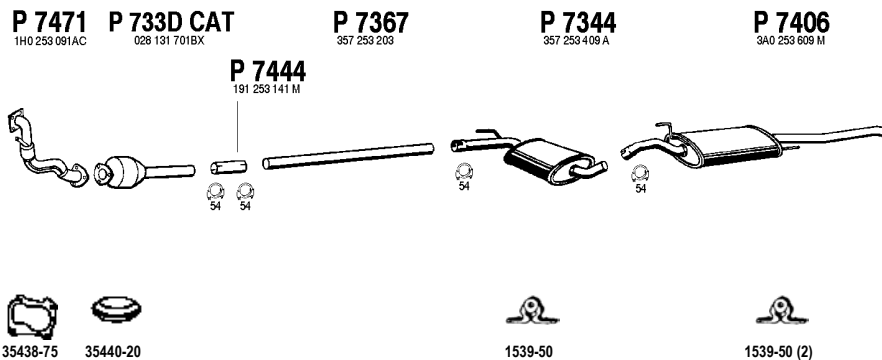

Passat TDi Cat
1.9 TDi
10/93 - 12/96
Sedan, Variant
Mot. 1Z, AHU 1896cc 90hp , 66kW
ch.no. 3A-R-000 001 ->
ch.no. -> 3A-V-300 000

VW156