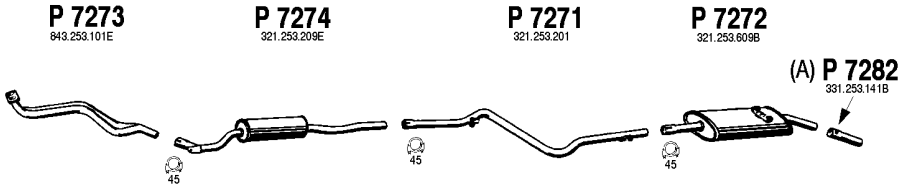

1.3
09/83 - 88

Sedan, Variant

Santana

Mot. EU/EP 1297cc 60hp, 44kW
ch.no. 32E 000 001 ->
(A) Variant

VW048

Passat

1.6
08/80 - 88

Sedan, Variant