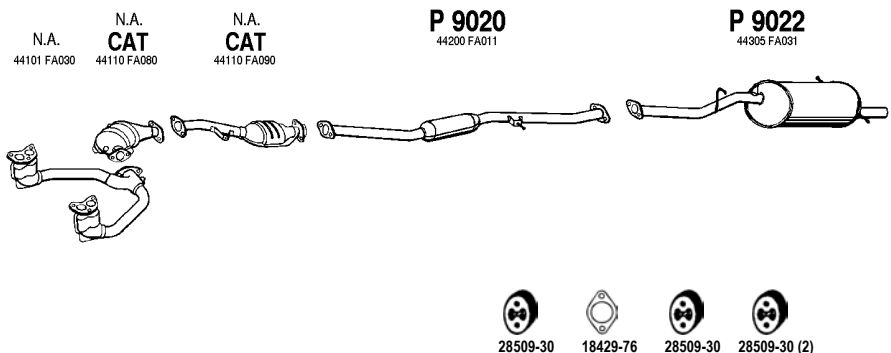

SU203

Impreza Cat 4 WD

2.0 i
08/95 - 00

Sedan
STW / Kombi
Mot. 1994 cc, 115 hp, 85 kW