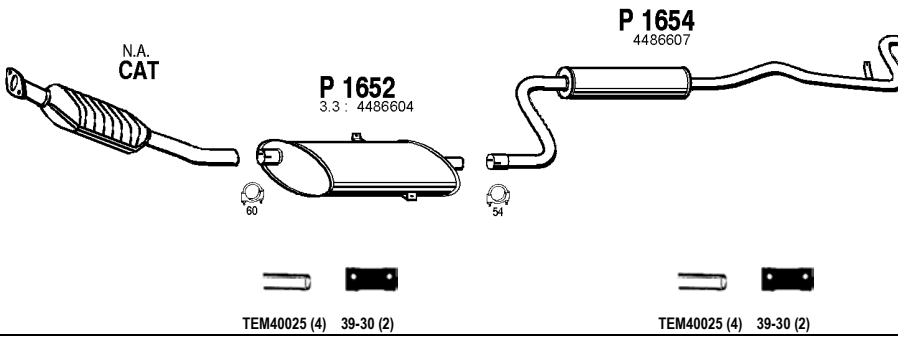

P 1668
4880243AC

CHR24

Grand Voyager Cat

3.3 i - V6

91 - 95

Eng: 3301 cc 110 kW / 147 hp

CHR03

Grand Voyager AWD (4WD) Cat