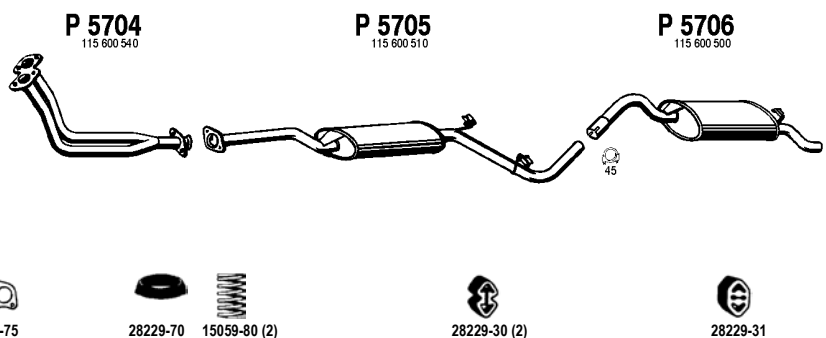

Favorit

1.3

89 -

Mot. 1289cc 63hp, 46kW

SK001