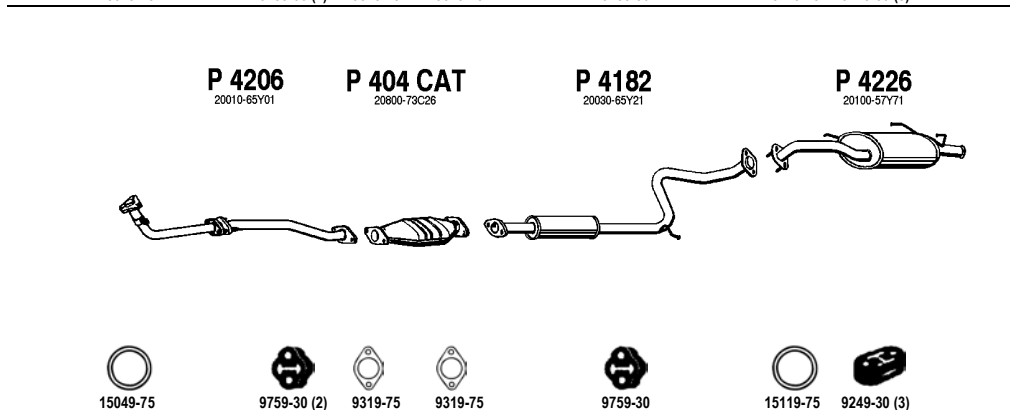

100 NX Cat

1.6 i - 16V
10/92 - 96

Coupe
Mot. GA16DE 1597cc, 102hp, 75kW

Type: B13

NI217