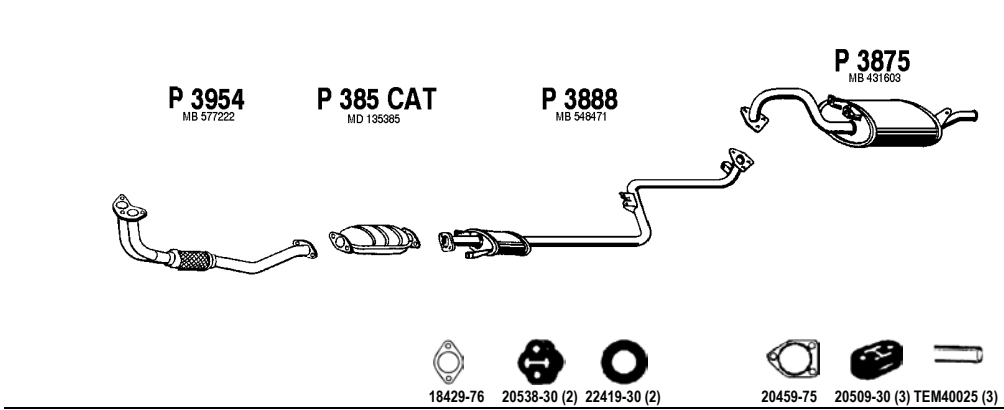

Type: E15A MI159

Galant
 2.0
06/86 - 02/88
 Mot. 4G63 1997cc 102hp, 75kW

Type: E15A MI160

Galant
 2.0 i
02/88 - 92
 Mot. 4G63 1997cc 112hp, 82kW

Type: E33A MI018.1

Galant Cat
 2.0 i
02/88 - 92
 Mot. 4G63 1997cc 109hp, 80kW