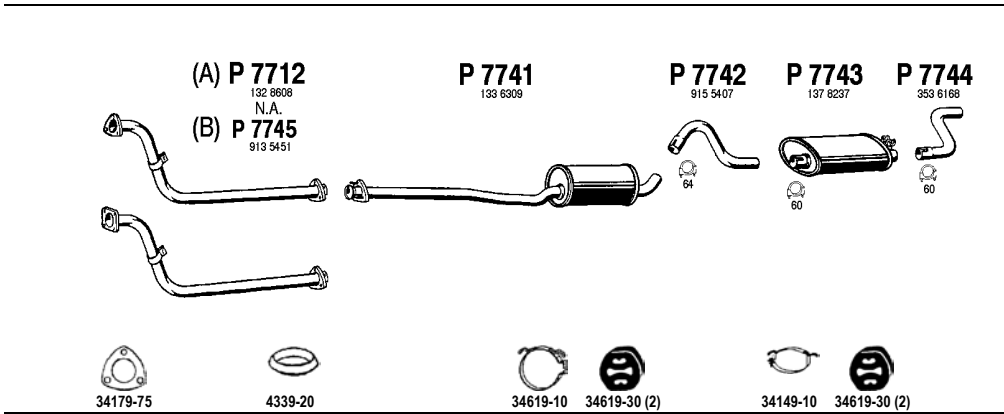

Mot. D24 2383cc 82hp , 60kW
(A) 83 - 87
(B) 88 - 91

VO041

740, 760 TD

2.4 TD
83 - 86

Mot. D24T 2383cc 109hp , 80kW

VO042

740, 760 TD
2.4 TD , 2.4 TD-ic
87 -

(A) Mot. D24T 2383cc 109hp , 80kW
(B) Mot. D24TIC 2383cc 122hp , 90kW