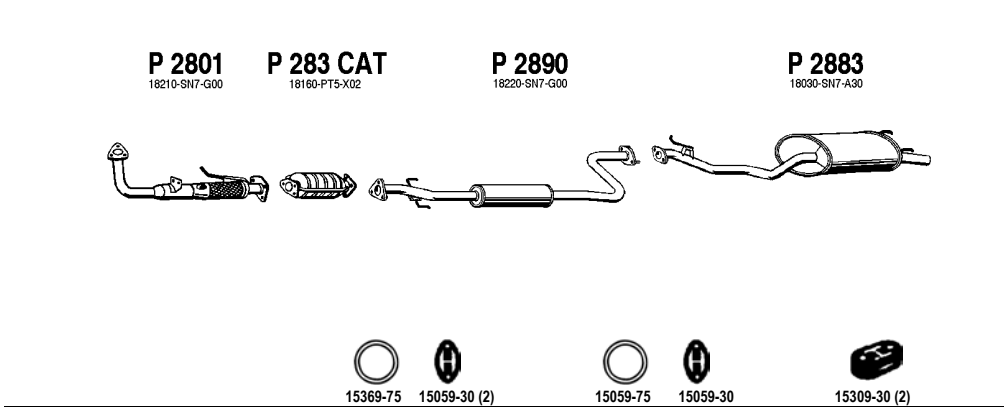

Accord Cat
1.8 i - 16V
96 - 98

- **Sedan 4dr.**
- Mot. F18A 1850cc, 116hp, 85kW

Type: CE7

HO206