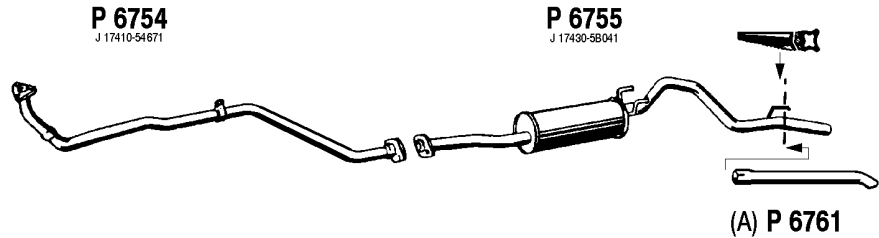

VOLKSWAGEN

Taro D 2WD

2.4 D
02/89 - 95

SWB Short

Mot. 2L 2446cc 83hp, 61kW
(A) Jatkoputki, (extension pipe)
Jos käytät jatkoa, katkaise ennen mutkaa.
If you use extension pipe: Please cut.

VW059

30109-76

30839-75

30179-30 (2)

30179-30 (2)

30023-10

30813-30

Taro D 4WD

2.4 D
02/89 - 95

LWB Long, Extra Cap

Mot. 2L 2446cc 83hp, 61kW
(A) Jatkoputki, (extension pipe)
Jos käytät jatkoa, katkaise ennen mutkaa.
If you use extension pipe: Please cut.