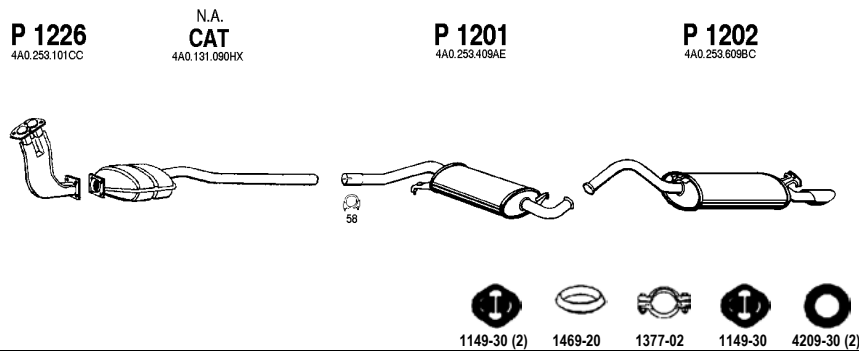

Sedan, Avant

Mot. ADR 1781cc 125 hp, 92 kW
ch.no. -> 4A-V-120000

AU208