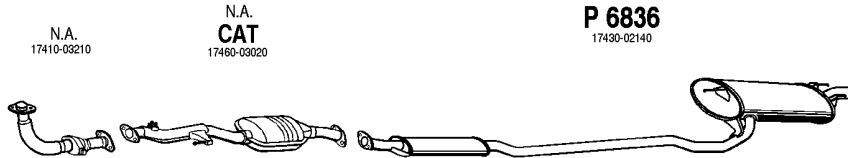

Carina E Cat

2.0 i - 16V
01/96 - 11/97

Sedan, LB
STW, Kombi
Mot. 3SFE 1998 cc, 126 hp, 93 kW