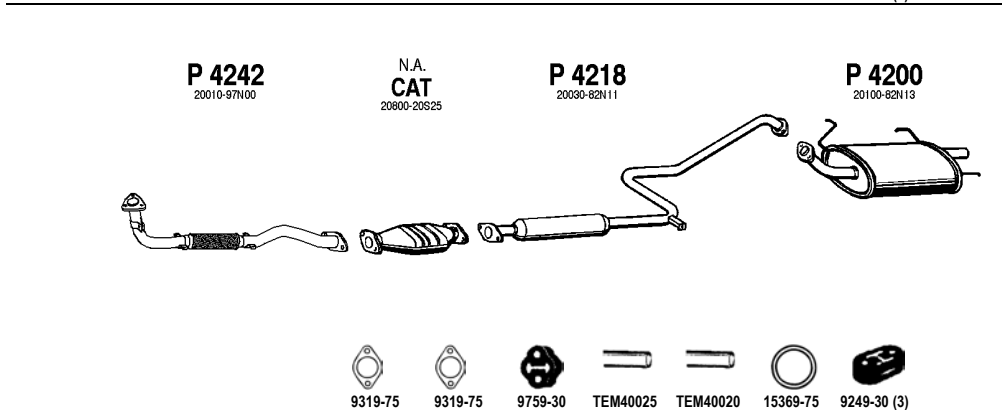

Primera Cat

2.0 i - 16V
06/96 - 01/98

STW, Wagon
Mot. SR20DE 1998cc, 130hp, 96kW

Type: W10

NI207