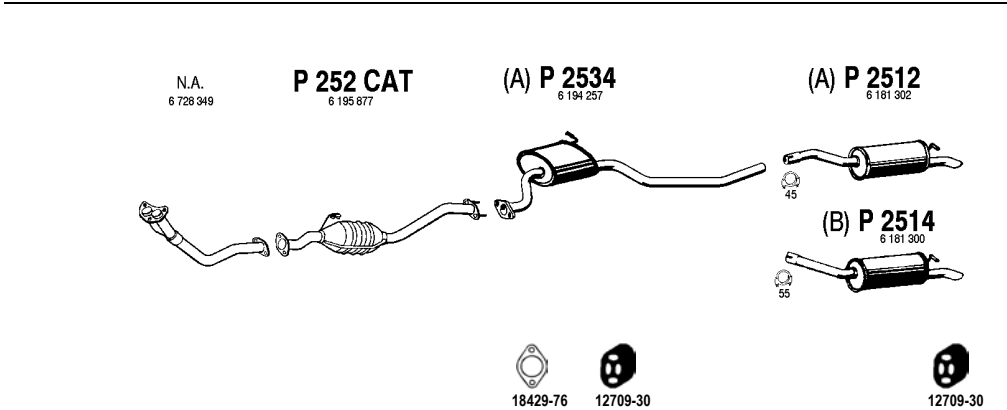

Sierra Cat
1.6 i
09/89 - 93
HB
Sedan
STW
(A) Mot. Inj. 1598cc 80hp, 59kW
(B) Mot. Carb. 1593cc 73hp, 54kW

FO048