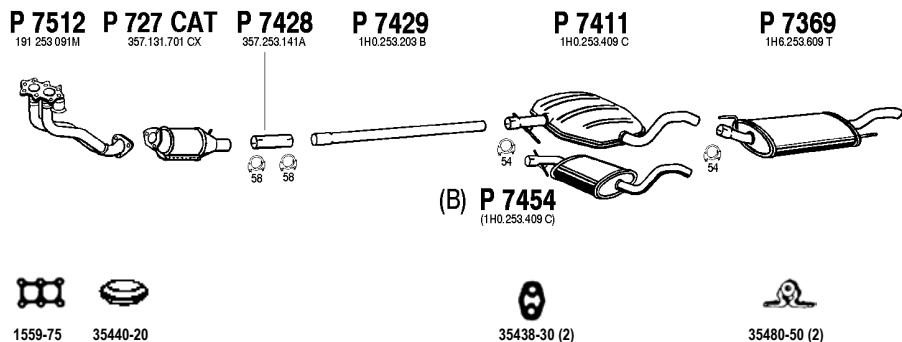

Hatchback, Cabrio

Mot. 2E 1984cc 115hp, 85kW
(B) Altern.

VW114.1