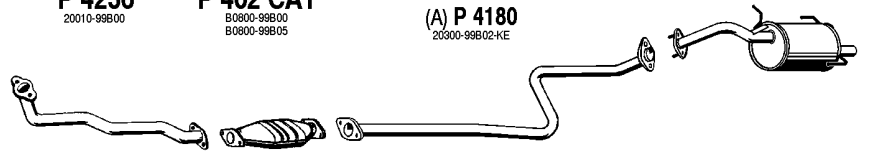

Micra Cat

1.0 i - 16V
08/92 - 02/98

Mot. CG10DE 998cc 55hp, 40kW
(A) Alternative (inc. muffler)

Type: K11

NI150

P 4236
20010-99B00

P 402 CAT
B0800-99B00
B0800-99B05

P 4196
20030-99B02-KE

(A) P 4180
20300-99B02-KE

P 4181
20100-99B01-KE